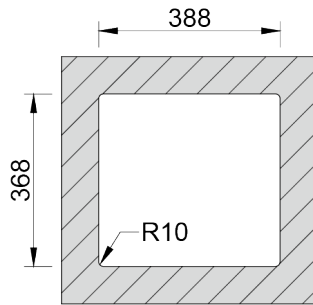

## Detalhes técnicos

O que precisa saber

Medida externa	450x430mm
Medida das cubas	390x370mm
Profundidade	200mm
Embalagem	Caixa Individual
Tamanho do móvel	450mm
Tamanho do móvel	500mm

# Plano de corte

Instalação Inferior

Instalação Superior