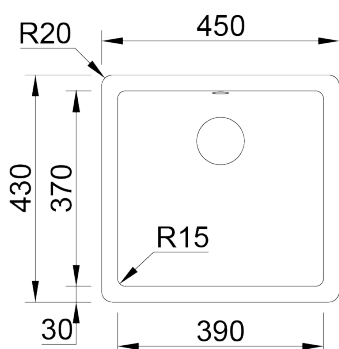

# COMPOSITE 40 ALPINA

Cuba em compósito, para aplicação superior ou inferior. Disponível em diferentes acabamentos.

**ACABAMENTOS:**

- Alpina
- Nero
- Asphalt

## Detalhes técnicos

O que precisa saber

Medida externa	450x430mm
Medida das cubas	390x370mm
Profundidade	200mm
Embalagem	Caixa Individual
Tamanho do móvel	450mm
Tamanho do móvel	500mm

# Plano de corte

Instalação Inferior

Instalação Superior