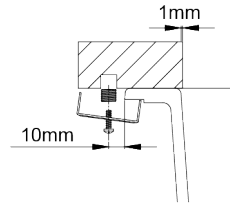

## Detalhes técnicos

O que precisa saber

Medida externa	450x430mm
Medida das cubas	390x370mm
Profundidade	200mm
Embalagem	Caixa Individual
Tamanho do móvel	450mm
Tamanho do móvel	500mm

# Plano de corte

Instalação Inferior

Instalação Superior