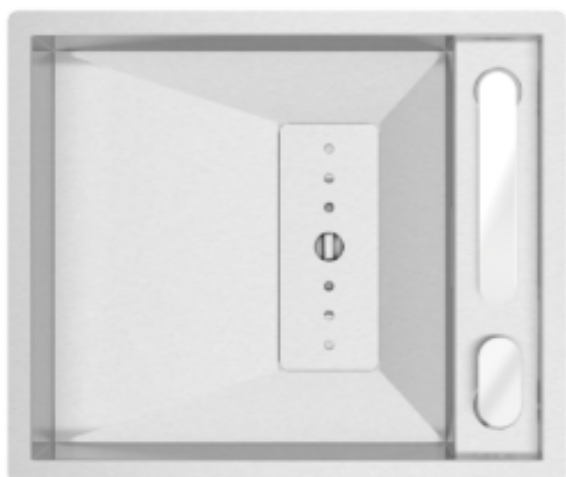

# INVISIBLE 40

Lava-louça best-seller com cuba de 0 mm de raio, que inclui uma misturadora retrátil no seu interior. Esta funcionalidade permite-lhe instalar o lava-louça em frente a uma janela ou usar a nossa tampa de vidro acessória que esconde o lava-louça dentro do balcão da cozinha. Possui também válvula retangular com tampa de design exclusivo.

## Detalhes técnicos

O que precisa saber

Medida externa	527x447mm
Medida das cubas	400x400mm
Profundidade	200mm
Embalagem	Caixa Individual
Tamanho do móvel	600mm

**Código**

	08Z1AC10043AF
	
	07Z1AC10043AF