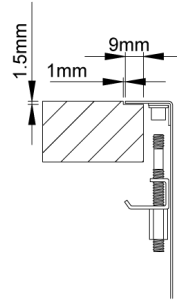

## Detalhes técnicos

O que precisa saber

Medida externa	527x447mm
Medida das cubas	400x400mm
Profundidade	200mm
Embalagem	Caixa Individual
Tamanho do móvel	600mm

**Código**

	08Z1AC10043AF
	
	07Z1AC10043AF

# Plano de corte

Instalação à Face

Instalação Inferior

Instalação Superior