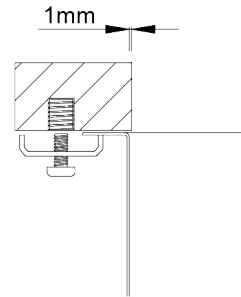

## Detalhes técnicos

O que precisa saber

Medida externa	527x447mm
Medida das cubas	400x400mm
Profundidade	200mm
Embalagem	Caixa Individual
Tamanho do móvel	600mm

**Código**

	08Z1AC10043AF
	
	07Z1AC10043AF

# Plano de corte

Instalação à Face

Instalação Inferior

Instalação Superior