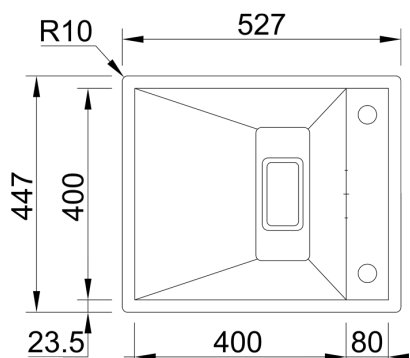

# INVISIBLE 40

Lava-louça best-seller com cuba de 0 mm de raio, que inclui uma misturadora retrátil no seu interior. Esta funcionalidade permite-lhe instalar o lava-louça em frente a uma janela ou usar a nossa tampa de vidro acessória que esconde o lava-louça dentro do balcão da cozinha. Possui também válvula retangular com tampa de design exclusivo.

## Detalhes técnicos

O que precisa saber

Medida externa	527x447mm
Medida das cubas	400x400mm
Profundidade	200mm
Embalagem	Caixa Individual
Tamanho do móvel	600mm

**Código**

	08Z1AC10043AF
	
	07Z1AC10043AF