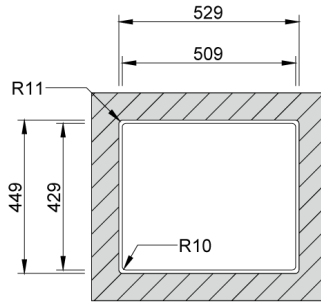

## Detalhes técnicos

O que precisa saber

Medida externa	527x447mm
Medida das cubas	400x400mm
Profundidade	200mm
Embalagem	Caixa Individual
Tamanho do móvel	600mm

**Código**

	08Z1AC10043AF
	
	07Z1AC10043AF

# Plano de corte

Instalação à Face

Instalação Inferior

Instalação Superior