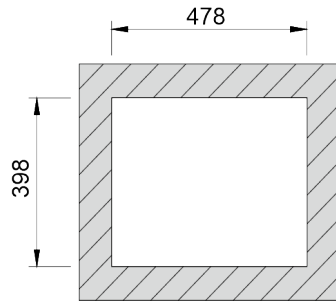

## Detalhes técnicos

O que precisa saber

Medida externa	527x447mm
Medida das cubas	400x400mm
Profundidade	200mm
Embalagem	Caixa Individual
Tamanho do móvel	600mm

**Código**

	08Z1AC10043AF
	
	07Z1AC10043AF

# Plano de corte

Instalação à Face

Instalação Inferior

Instalação Superior