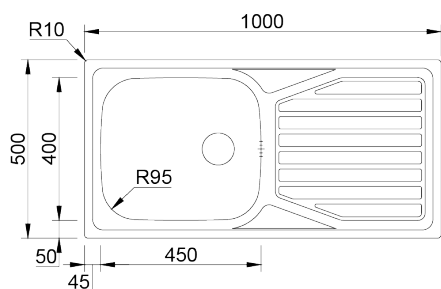

OKIO LINE 104

Lava-louça reversível monoestampado de raio 95mm, para aplicação de encastrar.

ACABAMENTOS:

- Polido
- Não Polido

Detalhes técnicos

O que precisa saber

Medida externa	1000x500mm
Medida das cubas	450x400mm
Profundidade	160mm
Embalagem	Caixa Individual
Tamanho do móvel	600mm

Plano de corte

Instalação
Encastrar