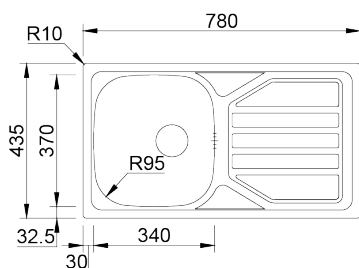

OKIO LINE 78

Lava-louça reversível monoestampado de raio 95mm, para aplicação de encastrar.

ACABAMENTOS:

- Não Polido

Detalhes técnicos

O que precisa saber

| | |
|------------------|------------------|
| Medida externa | 780x435mm |
| Medida das cubas | 340x370mm |
| Profundidade | 140mm |
| Embalagem | Caixa Individual |
| Tamanho do móvel | 450mm |

Plano de corte

Instalação
Encastrar