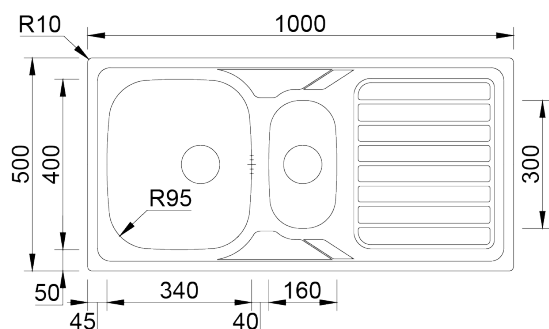

OKIO LINE 100

Lava-louça reversível monoestampado de cuba e meia, para aplicação de encastrar.

ACABAMENTOS:

- Polido
- Não Polido

Detalhes técnicos

O que precisa saber

Medida externa	1000x500mm
Medida das cubas	340x400/160x300mm
Profundidade	160/90mm
Embalagem	Caixa Individual
Tamanho do móvel	600mm

Plano de corte

Instalação
Encastrar