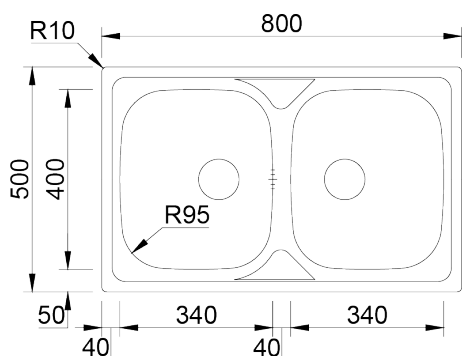

OKIO LINE 80 BB

Lava-louça monoestampado de 2 cubas raio 95mm, para aplicação de encastrar.

ACABAMENTOS:

- Polido
- Não Polido

Detalhes técnicos

O que precisa saber

Medida externa	800x500mm
Medida das cubas	340x400/340x400mm
Profundidade	160mm
Embalagem	Caixa Individual
Tamanho do móvel	800mm

Plano de corte

Instalação
Encastrar