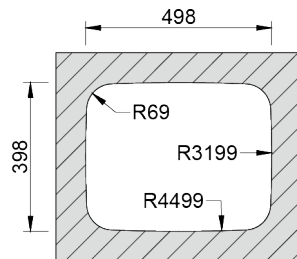

BELÉM

Cuba monoestampada de raio 70mm, para diferentes tipos de aplicação.

ACABAMENTOS:

- Polido

Detalhes técnicos

O que precisa saber

| | |
|------------------|------------------|
| Medida externa | 540x440mm |
| Medida das cubas | 500x400mm |
| Profundidade | 200mm |
| Embalagem | Caixa Individual |
| Tamanho do móvel | 600mm |

Plano de corte

Instalação à Face

Instalação Inferior

Instalação Superior