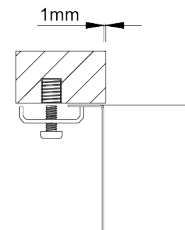

BELÉM

Cuba monoestampada de raio 70mm, para diferentes tipos de aplicação.

ACABAMENTOS:

- Polido

Detalhes técnicos

O que precisa saber

| | |
|------------------|------------------|
| Medida externa | 540x440mm |
| Medida das cubas | 500x400mm |
| Profundidade | 200mm |
| Embalagem | Caixa Individual |
| Tamanho do móvel | 600mm |

Plano de corte

Instalação à Face

Instalação Inferior

Instalação Superior