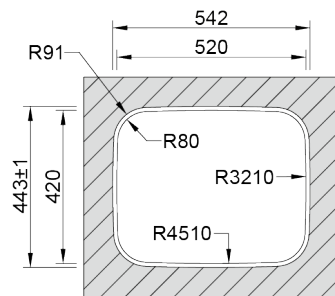

BELÉM

Cuba monoestampada de raio 70mm, para diferentes tipos de aplicação.

ACABAMENTOS:

- Polido

Detalhes técnicos

O que precisa saber

| | |
|------------------|------------------|
| Medida externa | 540x440mm |
| Medida das cubas | 500x400mm |
| Profundidade | 200mm |
| Embalagem | Caixa Individual |
| Tamanho do móvel | 600mm |

Plano de corte

Instalação à Face

Instalação Inferior

Instalação Superior