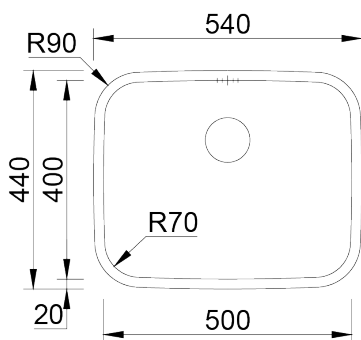

BELÉM

Cuba monoestampada de raio 70mm, para diferentes tipos de aplicação.

ACABAMENTOS:

- Polido

Detalhes técnicos

O que precisa saber

| | |
|------------------|------------------|
| Medida externa | 540x440mm |
| Medida das cubas | 500x400mm |
| Profundidade | 200mm |
| Embalagem | Caixa Individual |
| Tamanho do móvel | 600mm |

Plano de corte

Instalação à Face

Instalação Inferior

Instalação Superior