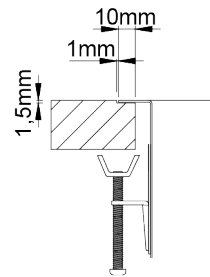

BELÉM

Cuba monoestampada de raio 70mm, para diferentes tipos de aplicação.

ACABAMENTOS:

- Polido

Detalhes técnicos

O que precisa saber

| | |
|------------------|------------------|
| Medida externa | 540x440mm |
| Medida das cubas | 500x400mm |
| Profundidade | 200mm |
| Embalagem | Caixa Individual |
| Tamanho do móvel | 600mm |

Plano de corte

Instalação à Face

Instalação Inferior

Instalação Superior