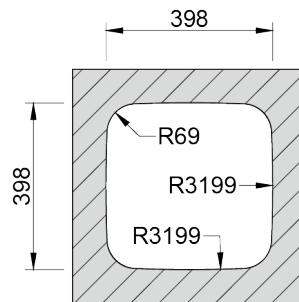

BAHIA

Cuba monoestampada de raio 70mm, para diferentes tipos de aplicação.

ACABAMENTOS:

● Polido

Detalhes técnicos

O que precisa saber

Medida externa	440x440mm
----------------	-----------

Medida das cubas	400x400mm
------------------	-----------

Profundidade	200mm
--------------	-------

Embalagem	Caixa Individual
-----------	------------------

Tamanho do móvel	500mm
------------------	-------

Plano de corte

Instalação à Face

Instalação Inferior

Instalação Superior