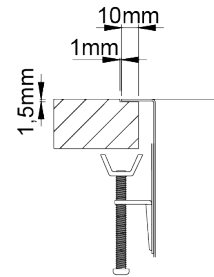

BAHIA

Cuba monoestampada de raio 70mm, para diferentes tipos de aplicação.

ACABAMENTOS:

● Polido

Detalhes técnicos

O que precisa saber

Medida externa	440x440mm
----------------	-----------

Medida das cubas	400x400mm
------------------	-----------

Profundidade	200mm
--------------	-------

Embalagem	Caixa Individual
-----------	------------------

Tamanho do móvel	500mm
------------------	-------

Plano de corte

Instalação à Face

Instalação Inferior

Instalação Superior