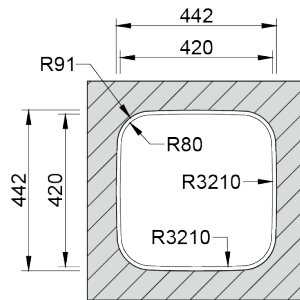

BAHIA

Cuba monoestampada de raio 70mm, para diferentes tipos de aplicação.

ACABAMENTOS:

● Polido

Detalhes técnicos

O que precisa saber

Medida externa	440x440mm
----------------	-----------

Medida das cubas	400x400mm
------------------	-----------

Profundidade	200mm
--------------	-------

Embalagem	Caixa Individual
-----------	------------------

Tamanho do móvel	500mm
------------------	-------

Plano de corte

Instalação à Face

Instalação Inferior

Instalação Superior