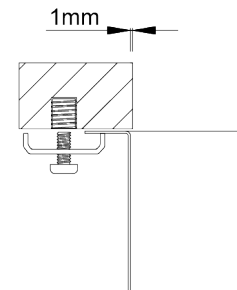

BAHIA

Cuba monoestampada de raio 70mm, para diferentes tipos de aplicação.

ACABAMENTOS:

● Polido

Detalhes técnicos

O que precisa saber

Medida externa	440x440mm
----------------	-----------

Medida das cubas	400x400mm
------------------	-----------

Profundidade	200mm
--------------	-------

Embalagem	Caixa Individual
-----------	------------------

Tamanho do móvel	500mm
------------------	-------

Plano de corte

Instalação à Face

Instalação Inferior

Instalação Superior