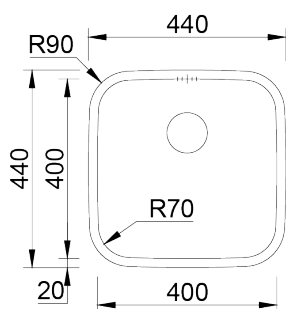

BAHIA

Cuba monoestampada de raio 70mm, para diferentes tipos de aplicação.

ACABAMENTOS:

● Polido

Detalhes técnicos

O que precisa saber

Medida externa	440x440mm
----------------	-----------

Medida das cubas	400x400mm
------------------	-----------

Profundidade	200mm
--------------	-------

Embalagem	Caixa Individual
-----------	------------------

Tamanho do móvel	500mm
------------------	-------

Plano de corte

Instalação à Face

Instalação Inferior

Instalação Superior