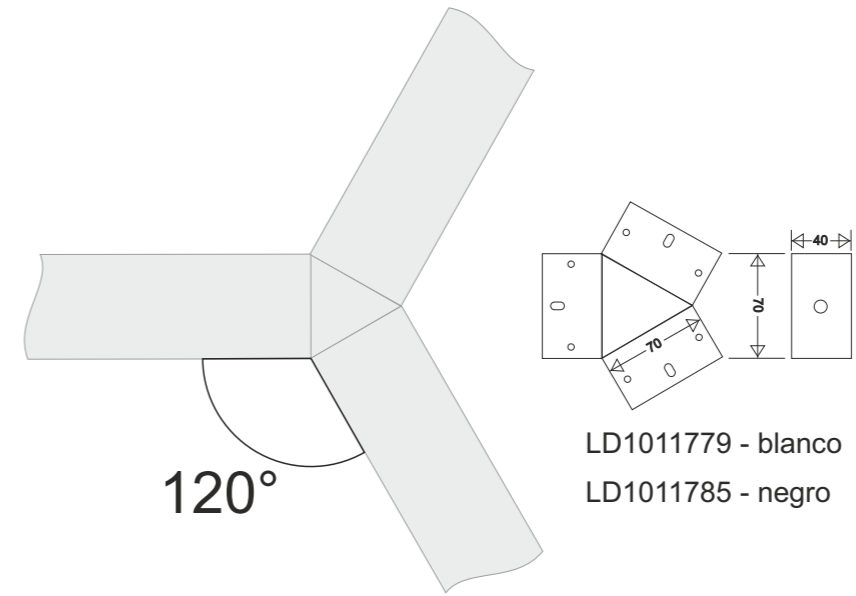

# MODSUSPEND

1200

40

70

1500

# MODSUSPEND

LD1011781 - blanco  
LD1011787 - negro

LD1011777 - blanco  
LD1011783 - negro

LD1011780 - blanco  
LD1011786 - negro

LD1011779 - blanco  
LD1011785 - negro

LD1011775 - acero

LD1011776 - blanco  
LD1011782 - negro

LD1011778 - blanco  
LD1011784 - negro