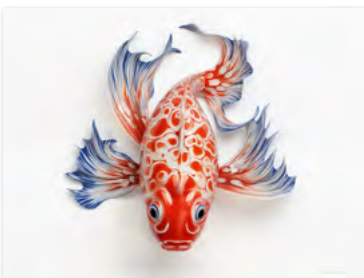

Delft
40 x 30 cm

Art. №.: 1612V-2700-04
Min. quantity: 6 pcs

Moustiers
40 x 30 cm

Art. №.: 1612V-2700-05
Min. quantity: 6 pcs

Faïence
40 x 30 cm

Art. №.: 1612V-2700-06
Min. quantity: 6 pcs

Yakimono
40 x 30 cm