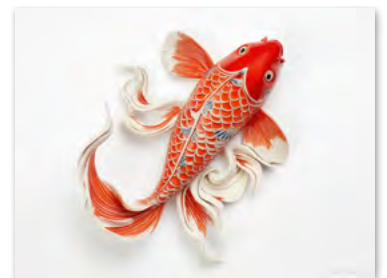

Qing
40 x 30 cm

Art. №.: 1612V-2700-09
Min. quantity: 6 pcs