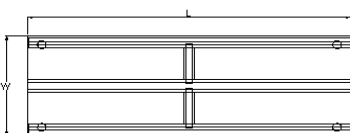

**HEAVY DUTY STAINLESS STEEL WORK TABLE
FLAT TOP 16GA SS WORK TABLE**

16GSG3072

- 16/430 STAINLESS STEEL OF TOP
- FLAT TOP
- 16GSG SERIES GALV UNDER SHELF AND LEG
- 16GAST SERIES STS UNDER SHELF AND LEG

WORK TABLE 16GSG SERIES				
ORDER #	DIMENSION			WEIGHT LB/EA
	W	L	H	
16GSG2448	24	48	35	
16GSG2460	24	60	35	
16GSG2472	24	72	35	
16GSG2496	24	96	35	
16GSG3036	30	36	35	
16GSG3048	30	48	35	
16GSG3060	30	60	35	
16GSG3072	30	72	35	
16GSG3096	30	96	35	

16GAST3072

WORK TABLE 16GAST SERIES				
ORDER #	DIMENSION			WEIGHT LB/EA
	W	L	H	
16GAST2448	24	48	35	
16GAST2460	24	60	35	
16GAST2472	24	72	35	
16GAST2496	24	96	35	
16GAST3036	30	36	35	
16GAST3048	30	48	35	
16GAST3060	30	60	35	
16GAST3072	30	72	35	
16GAST3096	30	96	35	