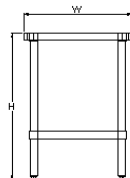

**HEAVY DUTY STAINLESS STEEL WORK TABLE
FLAT TOP 16GA SS WORK TABLE**

16GSG3072

- 16/430 STAINLESS STEEL OF TOP
- FLAT TOP
- 16GSG SERIES GALV UNDER SHELF AND LEG
- 16GAST SERIES STS UNDER SHELF AND LEG

WORK TABLE 16GSG SERIES				
ORDER #	DIMENSION			WEIGHT LB/EA
	W	L	H	
16GSG2448	24	48	35	
16GSG2460	24	60	35	
16GSG2472	24	72	35	
16GSG2496	24	96	35	
16GSG3036	30	36	35	
16GSG3048	30	48	35	
16GSG3060	30	60	35	
16GSG3072	30	72	35	
16GSG3096	30	96	35	

16GAST3072

WORK TABLE 16GAST SERIES				
ORDER #	DIMENSION			WEIGHT LB/EA
	W	L	H	
16GAST2448	24	48	35	
16GAST2460	24	60	35	
16GAST2472	24	72	35	
16GAST2496	24	96	35	
16GAST3036	30	36	35	
16GAST3048	30	48	35	
16GAST3060	30	60	35	
16GAST3072	30	72	35	
16GAST3096	30	96	35	