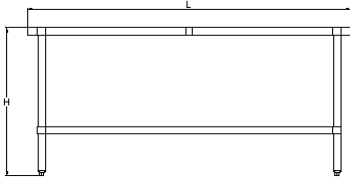

**HEAVY DUTY STAINLESS STEEL WORK TABLE
FLAT TOP 16GA SS WORK TABLE**

16GSG3072

- 16/430 STAINLESS STEEL OF TOP
- FLAT TOP
- 16GSG SERIES GALV UNDER SHELF AND LEG
- 16GAST SERIES STS UNDER SHELF AND LEG

WORK TABLE 16GSG SERIES				
ORDER #	DIMENSION			WEIGHT LB/EA
	W	L	H	
16GSG2448	24	48	35	
16GSG2460	24	60	35	
16GSG2472	24	72	35	
16GSG2496	24	96	35	
16GSG3036	30	36	35	
16GSG3048	30	48	35	
16GSG3060	30	60	35	
16GSG3072	30	72	35	
16GSG3096	30	96	35	

16GAST3072

WORK TABLE 16GAST SERIES				
ORDER #	DIMENSION			WEIGHT LB/EA
	W	L	H	
16GAST2448	24	48	35	
16GAST2460	24	60	35	
16GAST2472	24	72	35	
16GAST2496	24	96	35	
16GAST3036	30	36	35	
16GAST3048	30	48	35	
16GAST3060	30	60	35	
16GAST3072	30	72	35	
16GAST3096	30	96	35	