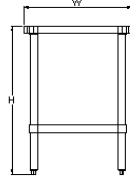

**HEAVY DUTY STAINLESS STEEL WORK TABLE
FLAT TOP 16GA SS WORK TABLE**

16GSG3072

- 16/430 STAINLESS STEEL OF TOP
- FLAT TOP
- 16GSG SERIES GALV UNDER SHELF AND LEG
- 16GAST SERIES STS UNDER SHELF AND LEG

WORK TABLE 16GSG SERIES				
ORDER #	DIMENSION			WEIGHT LB/EA
	W	L	H	
16GSG2448	24	48	35	
16GSG2460	24	60	35	
16GSG2472	24	72	35	
16GSG2496	24	96	35	
16GSG3036	30	36	35	
16GSG3048	30	48	35	
16GSG3060	30	60	35	
16GSG3072	30	72	35	
16GSG3096	30	96	35	

16GAST3072

WORK TABLE 16GAST SERIES				
ORDER #	DIMENSION			WEIGHT LB/EA
	W	L	H	
16GAST2448	24	48	35	
16GAST2460	24	60	35	
16GAST2472	24	72	35	
16GAST2496	24	96	35	
16GAST3036	30	36	35	
16GAST3048	30	48	35	
16GAST3060	30	60	35	
16GAST3072	30	72	35	
16GAST3096	30	96	35	