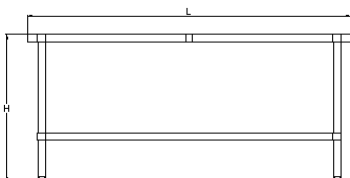

**HEAVY DUTY STAINLESS STEEL WORK TABLE
FLAT TOP 16GA SS WORK TABLE**

16GSG3072

- 16/430 STAINLESS STEEL OF TOP
- FLAT TOP
- 16GSG SERIES GALV UNDER SHELF AND LEG
- 16GAST SERIES STS UNDER SHELF AND LEG

WORK TABLE 16GSG SERIES				
ORDER #	DIMENSION			WEIGHT LB/EA
	W	L	H	
16GSG2448	24	48	35	
16GSG2460	24	60	35	
16GSG2472	24	72	35	
16GSG2496	24	96	35	
16GSG3036	30	36	35	
16GSG3048	30	48	35	
16GSG3060	30	60	35	
16GSG3072	30	72	35	
16GSG3096	30	96	35	

16GAST3072

WORK TABLE 16GAST SERIES				
ORDER #	DIMENSION			WEIGHT LB/EA
	W	L	H	
16GAST2448	24	48	35	
16GAST2460	24	60	35	
16GAST2472	24	72	35	
16GAST2496	24	96	35	
16GAST3036	30	36	35	
16GAST3048	30	48	35	
16GAST3060	30	60	35	
16GAST3072	30	72	35	
16GAST3096	30	96	35	