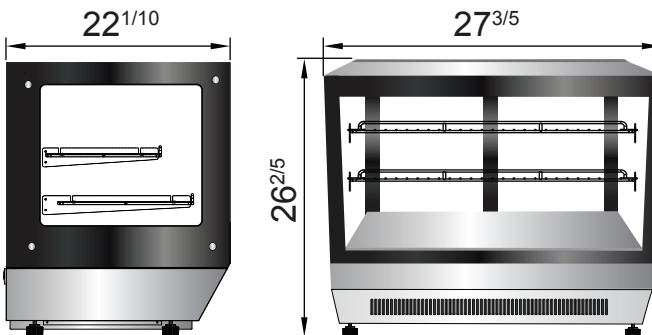

## SPECIFICATIONS

Model	Doors	Cu.Ft	Shelves	Exterior (WxDxH)	Interior	Weight	HP	Voltage	Amps	Refrigerant
CRDC-35	2	3.5	2	27 <sup>3/5</sup> ×22 <sup>1/10</sup> ×26 <sup>2/5</sup>	25 <sup>1/5</sup> ×16×15 <sup>7/10</sup>	172 lbs	1/5	115/60/1	2	R290
CRDC-46	2	4.6	2	35 <sup>2/5</sup> ×22 <sup>1/10</sup> ×26 <sup>2/5</sup>	33×16×15 <sup>7/10</sup>	200 lbs	1/5	115/60/1	2	R290
CRDS-42	2	4.2	2	27 <sup>3/5</sup> ×22 <sup>1/10</sup> ×26 <sup>2/5</sup>	25 <sup>1/5</sup> ×16×15 <sup>7/10</sup>	192 lbs	1/5	115/60/1	2	R290
CRDS-56	2	5.6	2	35 <sup>2/5</sup> ×22 <sup>1/10</sup> ×26 <sup>2/5</sup>	33×16×15 <sup>7/10</sup>	214 lbs	1/5	115/60/1	2	R290

## PLAN VIEW

**CRDC-35**

**CRDC-46**

**CRDS-42**

**CRDS-56**