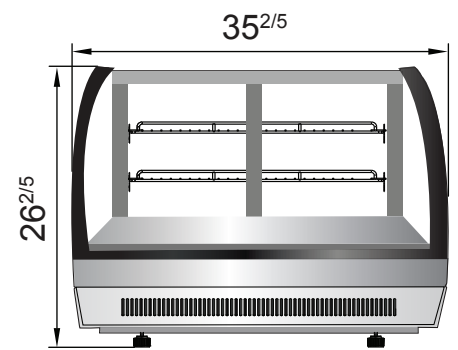

## SPECIFICATIONS

Model	Doors	Cu.Ft	Shelves	Exterior (WxDxH)	Interior	Weight	HP	Voltage	Amps	Refrigerant
CRDC-35	2	3.5	2	27 <sup>3/5</sup> ×22 <sup>1/10</sup> ×26 <sup>2/5</sup>	25 <sup>1/5</sup> ×16×15 <sup>7/10</sup>	172 lbs	1/5	115/60/1	2	R290
CRDC-46	2	4.6	2	35 <sup>2/5</sup> ×22 <sup>1/10</sup> ×26 <sup>2/5</sup>	33×16×15 <sup>7/10</sup>	200 lbs	1/5	115/60/1	2	R290
CRDS-42	2	4.2	2	27 <sup>3/5</sup> ×22 <sup>1/10</sup> ×26 <sup>2/5</sup>	25 <sup>1/5</sup> ×16×15 <sup>7/10</sup>	192 lbs	1/5	115/60/1	2	R290
CRDS-56	2	5.6	2	35 <sup>2/5</sup> ×22 <sup>1/10</sup> ×26 <sup>2/5</sup>	33×16×15 <sup>7/10</sup>	214 lbs	1/5	115/60/1	2	R290

## PLAN VIEW

**CRDC-35**

**CRDC-46**

**CRDS-42**

**CRDS-56**