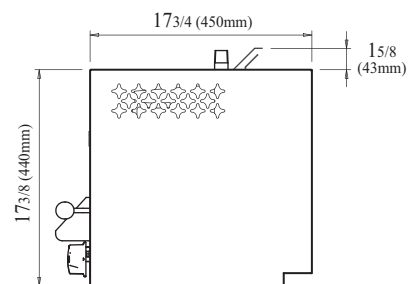

PLAN VIEW

(unit : inch)

TOP VIEW

FRONT VIEW

SIDE VIEW

Ver.20190517

- Turbo Air : 800-627-0032 ■ GK : 800-500-3519
- Warranty : 800-381-7770 ■ AC : 888-900-1002