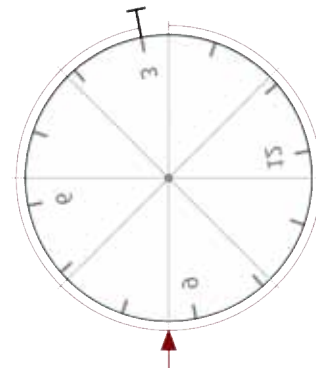

Piece:	Wulf Calibre	Wulf Calibre
Control:	Normal	6 POS
Measured on:	MMC-01884	
Caliber:	Wulf Calibre	21600 A/h, 50 °, Standard
Settings:	P1-2 6Pos Time Checking	CH CB 9H 6H 3H 12H, 0:00:30 s, Gain 2, 2 s, S10
Operator:	8650	15.05.2017, 17:05:47

	Rate [s/d]	Beat error [ms]	Amplitude [°]
CH	10.8	0.1	329
CB	4.1	0.1	323
9H	10.2	0.1	265
6H	9.7	0.2	267
3H	4.5	0.4	261
12H	8.5	0.5	260
X	8.0	0.2	284
D	6.7	0.4	69
DVH	0.8		63
Di	1.1		
DVm	6.3	Φ	349

CH CB 9H 6H 3H 12H