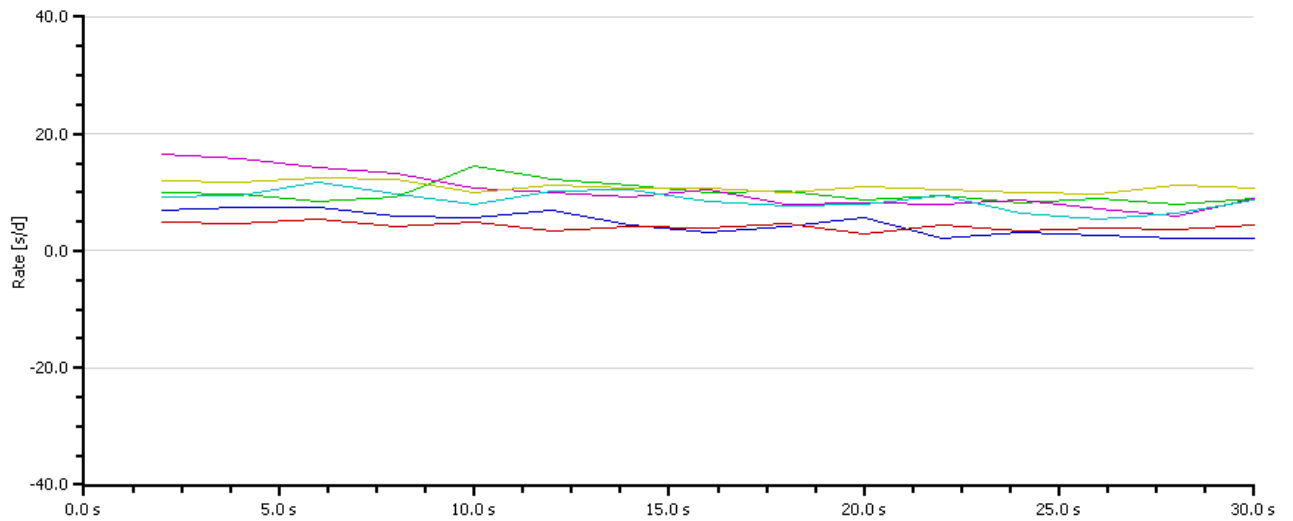

Piece:	Wulf Calibre	Wulf Calibre
Control:	Normal	6 POS
Measured on:	MMC-01884	
Caliber:	Wulf Calibre	21600 A/h, 50 °, Standard
Settings:	P1-2 6Pos Time Checking	CH CB 9H 6H 3H 12H, 0:00:30 s, Gain 2, 2 s, S10
Operator:	8650	15.05.2017, 17:05:47

	Rate [s/d]	Beat error [ms]	Amplitude [°]
CH	10.8	0.1	329
CB	4.1	0.1	323
9H	10.2	0.1	265
6H	9.7	0.2	267
3H	4.5	0.4	261
12H	8.5	0.5	260
X	8.0	0.2	284
D	6.7	0.4	69
DVH	0.8		63
Di	1.1		
DVm	6.3	Φ	349

CH CB 9H 6H 3H 12H