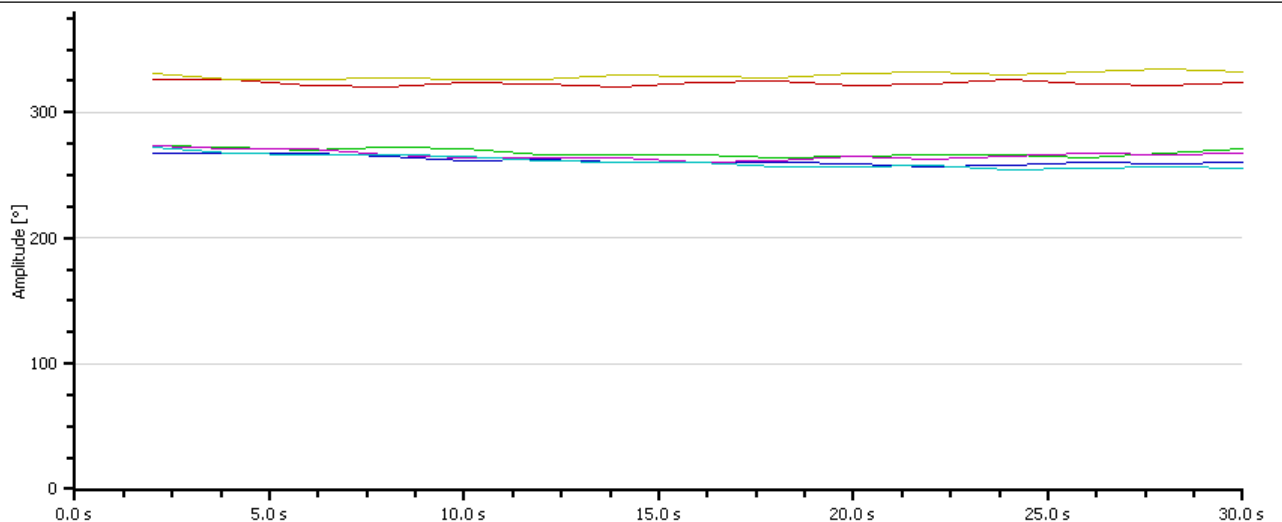

Piece:	Wulf Calibre	Wulf Calibre
Control:	Normal	6 POS
Measured on:	MMC-01884	
Caliber:	Wulf Calibre	21600 A/h, 50 °, Standard
Settings:	P1-2 6Pos Time Checking	CH CB 9H 6H 3H 12H, 0:00:30 s, Gain 2, 2 s, S10
Operator:	8650	15.05.2017, 17:05:47

	Rate [s/d]	Beat error [ms]	Amplitude [°]
CH	10.8	0.1	329
CB	4.1	0.1	323
9H	10.2	0.1	265
6H	9.7	0.2	267
3H	4.5	0.4	261
12H	8.5	0.5	260
X	8.0	0.2	284
D	6.7	0.4	69
DVH	0.8		63
Di	1.1		
DVm	6.3	Φ	349

CH CB 9H 6H 3H 12H