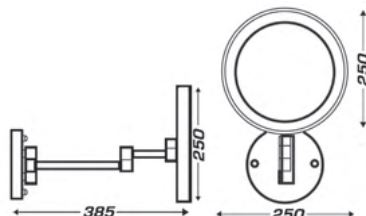

## LUNAIRE XL EVO

REF 8 66 1267  
LUNAIRE XL Evo  
Cool White light  
UPC 10

REF 8 66 1267-WM  
LUNAIRE XL Evo  
Warm white light  
UPC 10

REF 8 66 1268  
LUNAIRE DUET Evo  
Cool White + Warm White  
light  
UPC 10