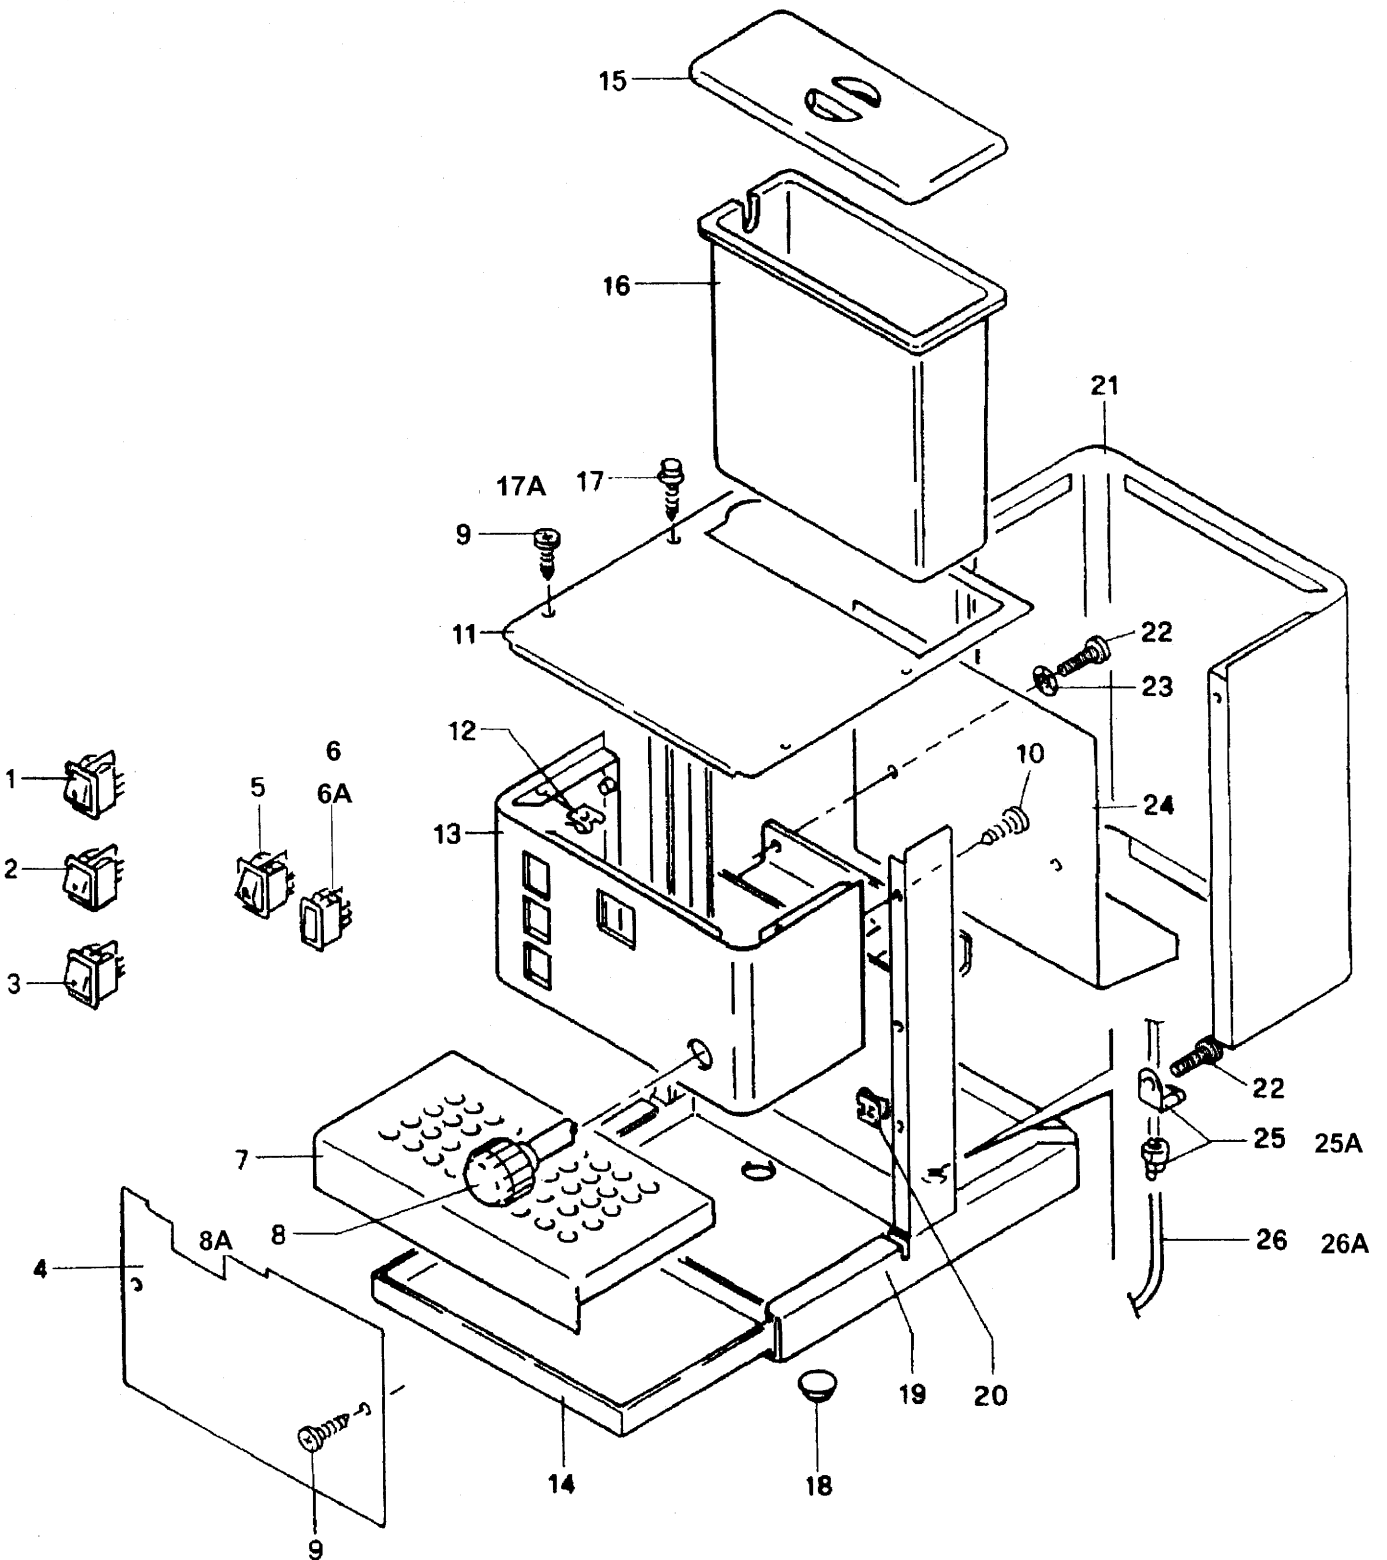

rancilio services

TAV. 04051	CARROZZERIA	CARROSSERIE	BODY	CARROCERIA	KARROSSERIE
001	34030047	INTERR.LUMIN.CAFFE' S20 250V	INTERRUPTEUR CAFE' TECNA	TECNA COFFEE SWITCH	INTERRUPTOR CAFE' TECNA
002	34030029	INTERR.BIP.LUMIN. LED GIALLO	INTERRUPTEUR EAU STYLE	SWITCH WATER STYLE	SCHALTER WASSER STYLE
003	34030038	INTERRUTT.VAPORE FANTASY SERIG	INTERRUPTEUR VAPEUR FANTA	STEAM SWITCH FANTASY	INTERRUPTOR VAPOR FANTASY
004	32330364	MASCHERINA MISS SILVIA -AI-	PLAQUETTE SILVIA	SILVIA MOULDING	REJA SILVIA
005	34030037	INTERRUTT.GENERALE SERIGRAFATO	INTERRUPTEUR	SWITCH	INTERRUPTOR
006	34030063	SEGN.LUMIN.ARANCIO 110V UL-CSA	SIGNALEUR 110V	INDICATOR 110V	INDICADOR 110V
006	34030060	SEGNALATORE LUMIN.ARANCIO 220V	SIGNALEUR 220V	INDICATOR 220V	INDICADOR 220V
007	32330366	GRIGLIA POSAT. MISS SILVIA-AI-	GRILLE POSE-TASSES SILVIA	SILVIA LEAVE-CUP GRATE	PARRILLA APOYA TAZ.SILVIA
008	38121037	VOLANTINO VAPORE SILVIA -PL-	VOLANT VAPEUR SILVIA	SILVIA STEAM HANDLE	MANIJA MANDO VAPOR SILVIA
008	39900001	MOLLA VOLANT.VAPORE MISS	RESSORT VOLANT VAPEUR	HANDLE SPRING	RESORTE MANECILLA
009	37154212	VITE INOX B.PROF.4,2X13	VIS 4,2X13	SCREW 4,2X13	TORNILLO 4,2X13
010	37173007	VITE TAPTITE M3X8TC CROSS FECD	VIS M 3 X 8 TC	SCREW M 3 X 8 TC	TORNILLO M 3 X 8 TC
011	32330363	TETTOIA MISS SILVIA -AI-	AUVENT SILVIA	SILVIA TOP	CUBIERTA SILVIA
012	37900809	PIASTRINA U/8/11/9 AC.BR.	PLAQUETTE U/8/11/9	PLATE U/8/11/9	PLACA U/8/11/9
013	32330361	FRONTALE COMANDI SILVIA -AI-	FRONTAL SILVIA	SILVIA FACE	FRONTAL SILVIA
014	32330365	BACINELLA SCARICO SILVIA -AI-	BAC DECHARGE SILVIA	SILVIA DRAIN TANK	ROCOGED.DESCHARGA SILVIA
015	38123011	COPERCHIO CONTEN.L4 -PL-	COUVERCLE L4	L4 COVER	TAPA ESTANQUE L4
016	38123012	CONTENITORE ACQUA L4 -PL-	BAC EAU L4	L4 WATER TANK	CONTENEDOR AGUA L4
017	37040603	VITE ANTIMAN.4,2X12 ART.526653	VIS 4,2X12	SCREW 4,2X12	TORNILLO 4,2X12
017	37154212	VITE INOX B.PROF.4,2X13	VIS 4,2X13	SCREW 4,2X13	TORNILLO 4,2X13
018	36310008	PIEDINO ADES. SJ5009 NERO	PIED NOIRE	NANCY SUPPORT BLACK	PIE NEGRO
019	10880150	TELAIO VERNICIATO SILVIA -FE-	CHASSIS SILVIA	SILVIA FRAME	TELAR SILVIA
020	37900808	PIASTRINA U-8/24/11 ACC.TROP.	PLAQUETTE U-8/24/11	PLATE U-8/24/11	PLACA U-8/24/11
021	32330362	POSTERIORE MISS SILVIA -AI-	CAROSSERIE SILVIA	SILVIA BODY	CARROCERIA SILVIA
022	37174012	VITE TAPTITE MAX12TC CROS FECD	VIS 4 X 12	SCREW 4 X 12	TORNILLO 4 X 12
023	37430400	ROS.DENT.EST.D.4 ACC.BR.D6798A	RONDELLE DENTELEE D.4	WASHER DIAM.4	ARANDELA DENTADA D.4
024	32330367	RIPARO POMPA MISS SILVIA -AI-	PROTECTION SILVIA	SILVIA SHIELD	PROTECTOR SILVIA
025	34200157	BLOCCACAVO 3285.AA01 ROCKY	SERRE-CABLE ROCKY	ROCKY CABLE LOCK	SUJETADOR CABLE ROCKY
025	34200139	BLOCCACAVO SR-6L-1 HEYCO 7,6-9	SERRE-CABLE V.110	CABLE LOCK V.110	SUJETADOR CABLE V.110
026	34300049	CAVO SJT 3X18AWG L=2000 +SPINA	CABLE ET FICHE 110V	CABLE WITH PLUG 110V	CABLE Y ENCHUFE 110V
026	34300085	CAVO H05RN-F 3X0,75 L=2000 +SPINA	CABLE ET FICHE EUROPE	CABLE WITH PLUG EUROPE	CABLE Y ENCHUFE EUROPE