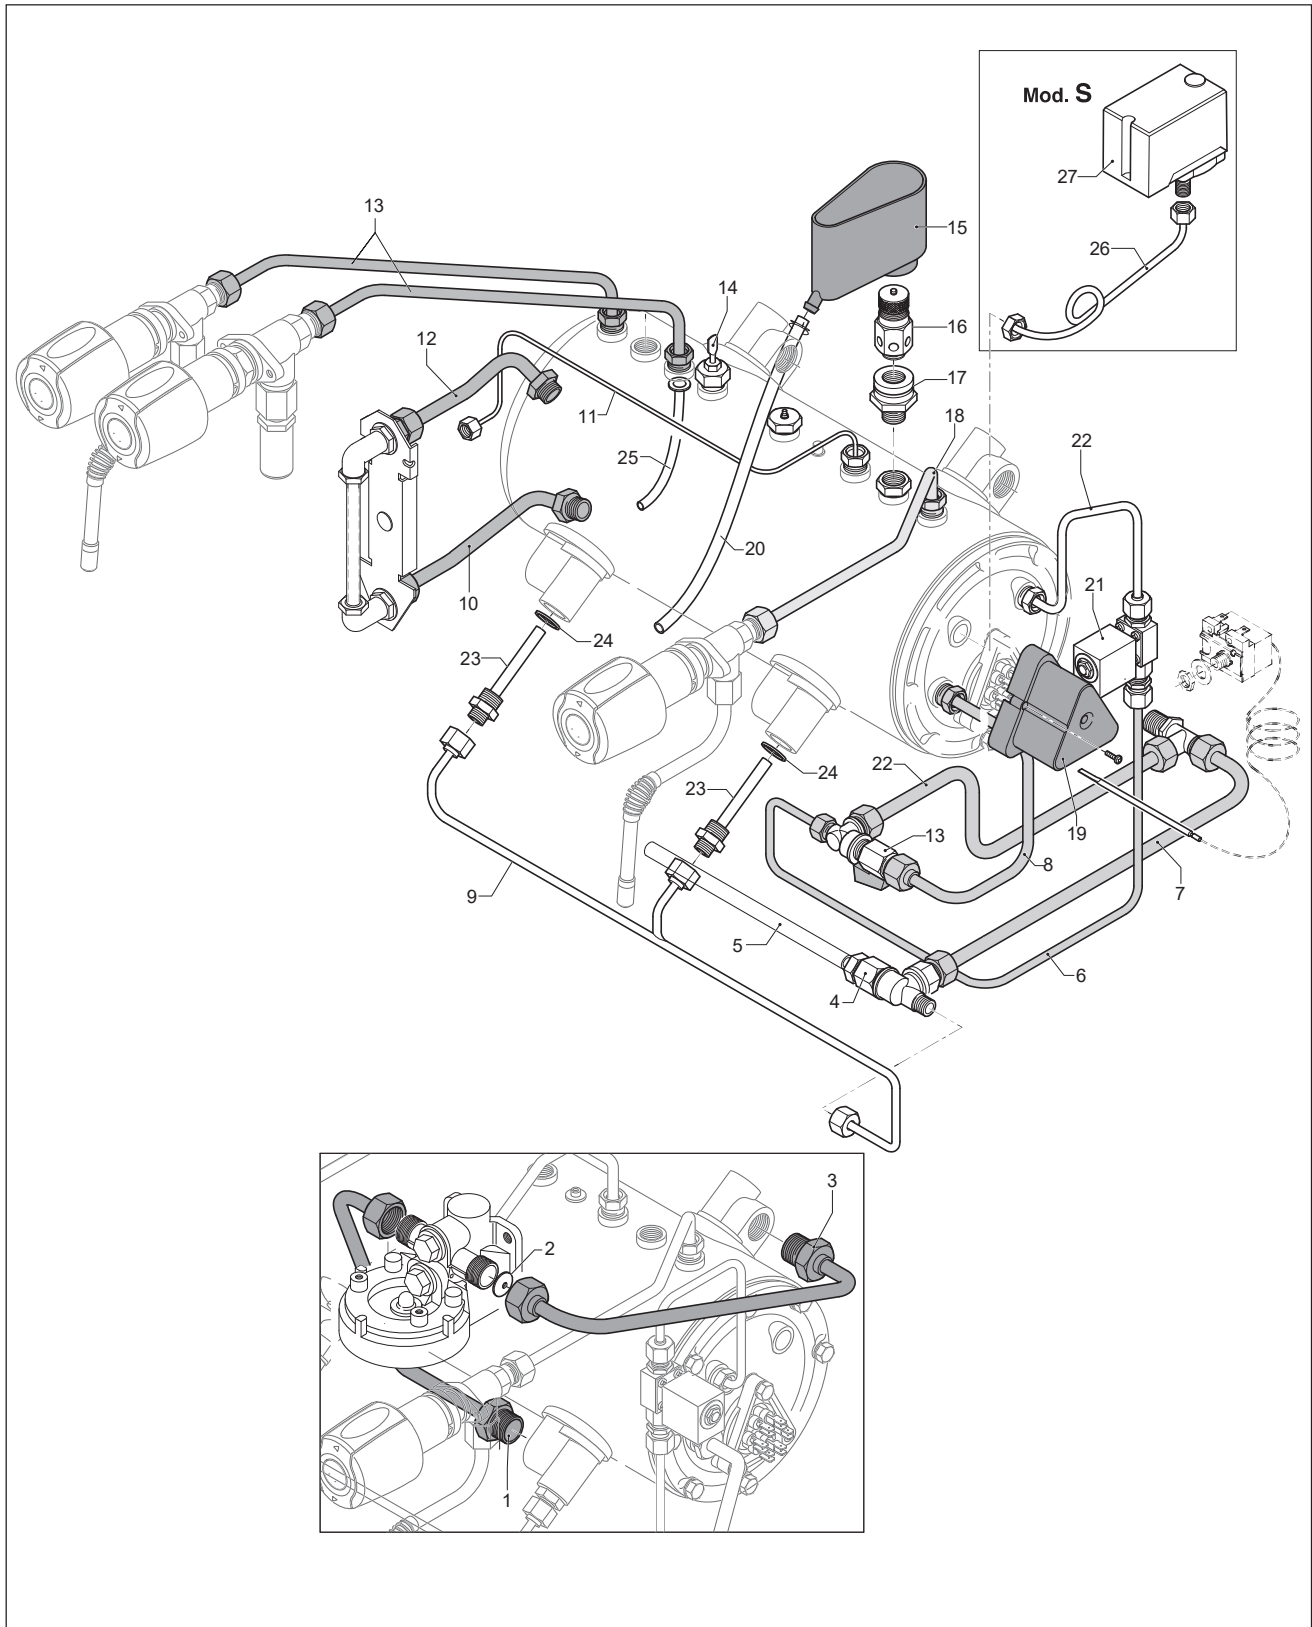

coffeeing the World

C608

Ricambi - Spare Parts - Repuestos 2008

ITALIANO - ENGLISH - ESPAÑOL

EPOCA

EPOCA 2GR

Rif.	CODICE	DESCRIZIONE	DESCRIPTION	DESCRIPCION
001	10044027	TUBO CIRC.RITORNO D.10X8 F1/2-M1/2	CIRC.RETURN PIPE D.10X8 F1/2-M1/2	RUECK-UMLAUFROHR D.10X8 F1/2-M1/2
002	23125021	STROZZATURA GR. D.2	STROZZATURA GR. D.2	STROZZATURA GR. D.2
	23125009	STROZZATURA GR. D.3,5-CU-	GROUP REDUCTION D3.5	GRUPPENREDUKTION D3,5
003	10044026	TUBO CIRC.MANDATA 10X8 F1/2-M1/2	CIRC.DELIVERY PIPE 10X8 F1/2-M1/2	RUECK-UMLAUFROHR 10X8 F1/2-M1/2
004	69200018	RUBINETTO MINIBALL 3/8MM	MINIBALL COCK 3/8M	HAHN MINIBALL 3/8 MM
005	10046002	TUBO COLL-VENT.ME 2GR	MANIFOLD-FAN PIPE ME 2GR	KOLLEKTOR-LUEFTER ROHR ME 2GR
006	10060477	VALVOLA RIT.ESP:1VIA	1-WAY CHECK.EXPANS.VALVE	1-WEG RUECKSCH.EXPANS.VALVE
007	10043046	TUBO 8X6X270	PIPE 8X6X270	ROHR 8X6X270
008	10042047	TUBO 6X4X570	PIPE 6X4X570	ROHR 6X4X570
009	10043102	TUBO 8X6X130	PIPE 8X6X130	ROHR 8X6X130
010	38228003	TUBO SILICONE D.9X6X480	SILICONE HOSE D.9X6X480	SILIKONROHR D.9X6X480
011	10705380	SERIE TUBI VENTOLINI SDE 2GR	SET OF FAN PIPES SDE 2GR.	SERIE LUEFTERRADROHR SDE 2GR.
012	10044083	TUBO 10X8X190	PIPE 10X8X190	ROHR 10X8X190
013	10060517	ELETT.R.CARICO+RIT.220/240V TEN UL	CHARGE+CHECK VALVE 220/240V UL	ZUFUEHR-RUECKSCH.ELEKTROV.220V UL
	10060466	ELETT.R.CARICO+RIT.24V	CHARGE+CHECK ELECTROV.24V	ZUFUHER+RUECKSCH.ELEKTROV. 24V
014	38123665	COPERCHIO TERMINALI RESISTENZA	COVER HETING ELEMENT	TAPON RESISTENCE
015	38228002	TUBO SILICONE 9X6X560	SILICONE HOSE 9X6X560	SILIKONROHR 9X6X560
016	10042022	TUBO 6X4X230	TUBE 6X4X230	ROHR 6X4X230
017	10043046	TUBO 8X6X270	PIPE 8X6X270	ROHR 8X6X270
018	23000074	PROLUNGA VSM PER VASCHETTA	SAFETY VALVE PROLONGS	EXTIENDE VALVULA DE SEGURIDAD
019	10060514	VALVOLA SICUREZZA 3/8" GAS	SAFETY VALVE 3/8" GAS	SICHERHEITSVENTIL 3/8" GAS
020	38123894	VASCHETTA RACCOLTA ACQUA VS.MC-PL-	WATER TANK	
021	34200088	ASSIEME SONDA LIVELLO H=115 -O	LEVEL PROBE ASSEMBLY H=115	KOMLETE SONDE H=115
022	10043039	TUBO 8X6X350	PIPE 8X6X350	ROHR 8X6X350
023	10044036	TUBO LIVELLO RITORNO 10X8	RETURN LEVEL PIPE 10X8	RUECK-PEGELROHR 10X8
024	10043042	TUBO 8X6X330	TUBE 8X6X330	TUBO 8X6X330
025	10044035	TUBO LIVELLO MANDATA 10X8	DELIVERY LEVEL PIPE 10X8	AUSGUSS-PEGELROHR 10X8
026	10043044	TUBO 8X6X320	PIPE 8X6X320	ROHR 8X6X320
027	10705126	KIT VENTOLINO CON RACC.E GUARN	FLOWMETER WITH JUNCTION AND GASKET	KIT CONTACTDOR SKET
028	10110402	CABLAGGIO VENTOLINI 1/2 GR.	FLOWMETER VIRING 1/2 GR	CABLE HELICE 1/2 GR
	10110445	CABLAGGIO VENTOLINI 3/4 GR.	FLOWMETER VIRING 3/4GR	CABLE HELICE 3/4GR
029	10042171	INIETTORE L. 6,5	INJECTION PIPE L.6,5	TUBO INJCION L. 6,5
	10042172	INIETTORE L. 12,70	INJECTION PIPEL.12,70	TUBO INJCION L.12,70
	10042173	INIETTORE L.17,50	INJECTION PIPE L.17,50	TUBO INJCION L L.17,50
030	27350001	GUARNIZIONE RAME 3/8	GASKET 3/8	JUNTA 3/8 GAS
031	27120130	PESCANTE	HOT WATER SUCTION PIPE	CHUPADOR AGUA CALAIENTE
032	34200288	TRASDUTTORE DI PRESSIONE HUBA	PRESSION TRANSDUCTOR HUBA	TRANSDUCTOR PRESSION HUBA