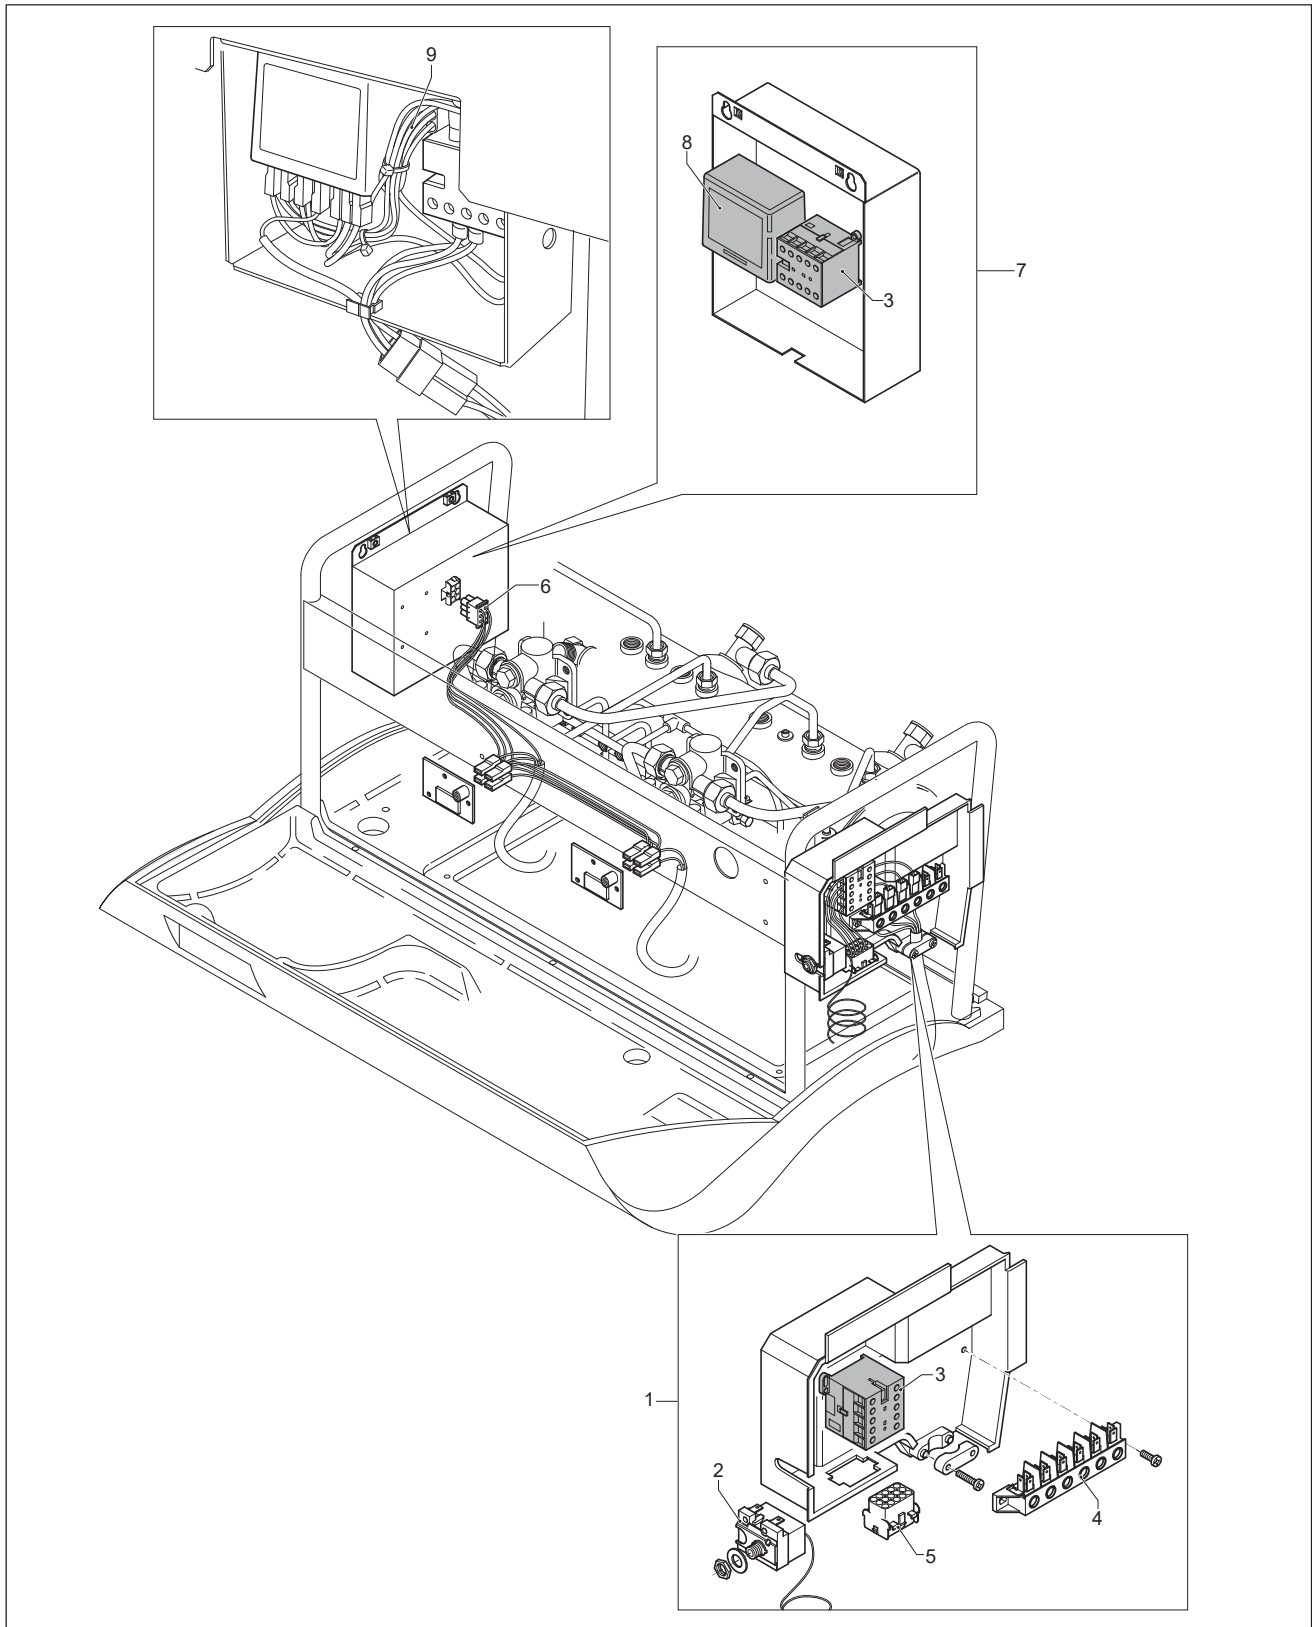

coffeeing the World

C608

Ricambi - Spare Parts - Repuestos 2008

ITALIANO - ENGLISH - ESPAÑOL

EPOCA

EPOCA 2GR

Rif.	CODICE	DESCRIZIONE	DESCRIPTION	DESCRIPCION
001	10044027	TUBO CIRC.RITORNO D.10X8 F1/2-M1/2	CIRC.RETURN PIPE D.10X8 F1/2-M1/2	RUECK-UMLAUFROHR D.10X8 F1/2-M1/2
002	23125021	STROZZATURA GR. D.2	STROZZATURA GR. D.2	STROZZATURA GR. D.2
	23125009	STROZZATURA GR. D.3,5-CU-	GROUP REDUCTION D3.5	GRUPPENREDUKTION D3,5
003	10044026	TUBO CIRC.MANDATA 10X8 F1/2-M1/2	CIRC.DELIVERY PIPE 10X8 F1/2-M1/2	RUECK-UMLAUFROHR 10X8 F1/2-M1/2
004	69200018	RUBINETTO MINIBALL 3/8MM	MINIBALL COCK 3/8M	HAHN MINIBALL 3/8 MM
005	10046002	TUBO COLL-VENT.ME 2GR	MANIFOLD-FAN PIPE ME 2GR	KOLLEKTOR-LUEFTER ROHR ME 2GR
006	10060477	VALVOLA RIT.ESP:1VIA	1-WAY CHECK.EXPANS.VALVE	1-WEG RUECKSCH.EXPANS.VALVE
007	10043046	TUBO 8X6X270	PIPE 8X6X270	ROHR 8X6X270
008	10042047	TUBO 6X4X570	PIPE 6X4X570	ROHR 6X4X570
009	10043102	TUBO 8X6X130	PIPE 8X6X130	ROHR 8X6X130
010	38228003	TUBO SILICONE D.9X6X480	SILICONE HOSE D.9X6X480	SILIKONROHR D.9X6X480
011	10705380	SERIE TUBI VENTOLINI SDE 2GR	SET OF FAN PIPES SDE 2GR.	SERIE LUEFTERRADROHR SDE 2GR.
012	10044083	TUBO 10X8X190	PIPE 10X8X190	ROHR 10X8X190
013	10060517	ELETT.R.CARICO+RIT.220/240V TEN UL	CHARGE+CHECK VALVE 220/240V UL	ZUFUEHR-RUECKSCH.ELEKTROV.220V UL
	10060466	ELETT.R.CARICO+RIT.24V	CHARGE+CHECK ELECTROV.24V	ZUFUHER+RUECKSCH.ELEKTROV. 24V
014	38123665	COPERCHIO TERMINALI RESISTENZA	COVER HETING ELEMENT	TAPON RESISTENCE
015	38228002	TUBO SILICONE 9X6X560	SILICONE HOSE 9X6X560	SILIKONROHR 9X6X560
016	10042022	TUBO 6X4X230	TUBE 6X4X230	ROHR 6X4X230
017	10043046	TUBO 8X6X270	PIPE 8X6X270	ROHR 8X6X270
018	23000074	PROLUNGA VSM PER VASCHETTA	SAFETY VALVE PROLONGS	EXTIENDE VALVULA DE SEGURIDAD
019	10060514	VALVOLA SICUREZZA 3/8" GAS	SAFETY VALVE 3/8" GAS	SICHERHEITSVENTIL 3/8" GAS
020	38123894	VASCHETTA RACCOLTA ACQUA VS.MC-PL-	WATER TANK	
021	34200088	ASSIEME SONDA LIVELLO H=115 -O	LEVEL PROBE ASSEMBLY H=115	KOMLETE SONDE H=115
022	10043039	TUBO 8X6X350	PIPE 8X6X350	ROHR 8X6X350
023	10044036	TUBO LIVELLO RITORNO 10X8	RETURN LEVEL PIPE 10X8	RUECK-PEGELROHR 10X8
024	10043042	TUBO 8X6X330	TUBE 8X6X330	TUBO 8X6X330
025	10044035	TUBO LIVELLO MANDATA 10X8	DELIVERY LEVEL PIPE 10X8	AUSGUSS-PEGELROHR 10X8
026	10043044	TUBO 8X6X320	PIPE 8X6X320	ROHR 8X6X320
027	10705126	KIT VENTOLINO CON RACC.E GUARN	FLOWMETER WITH JUNCTION AND GASKET	KIT CONTACTDOR SKET
028	10110402	CABLAGGIO VENTOLINI 1/2 GR.	FLOWMETER VIRING 1/2 GR	CABLE HELICE 1/2 GR
	10110445	CABLAGGIO VENTOLINI 3/4 GR.	FLOWMETER VIRING 3/4GR	CABLE HELICE 3/4GR
029	10042171	INIETTORE L. 6,5	INJECTION PIPE L.6,5	TUBO INJCION L. 6,5
	10042172	INIETTORE L. 12,70	INJECTION PIPEL.12,70	TUBO INJCION L.12,70
	10042173	INIETTORE L.17,50	INJECTION PIPE L.17,50	TUBO INJCION L L.17,50
030	27350001	GUARNIZIONE RAME 3/8	GASKET 3/8	JUNTA 3/8 GAS
031	27120130	PESCANTE	HOT WATER SUCTION PIPE	CHUPADOR AGUA CALAIENTE
032	34200288	TRASDUTTORE DI PRESSIONE HUBA	PRESSION TRANSDUCTOR HUBA	TRANSDUCTOR PRESSION HUBA