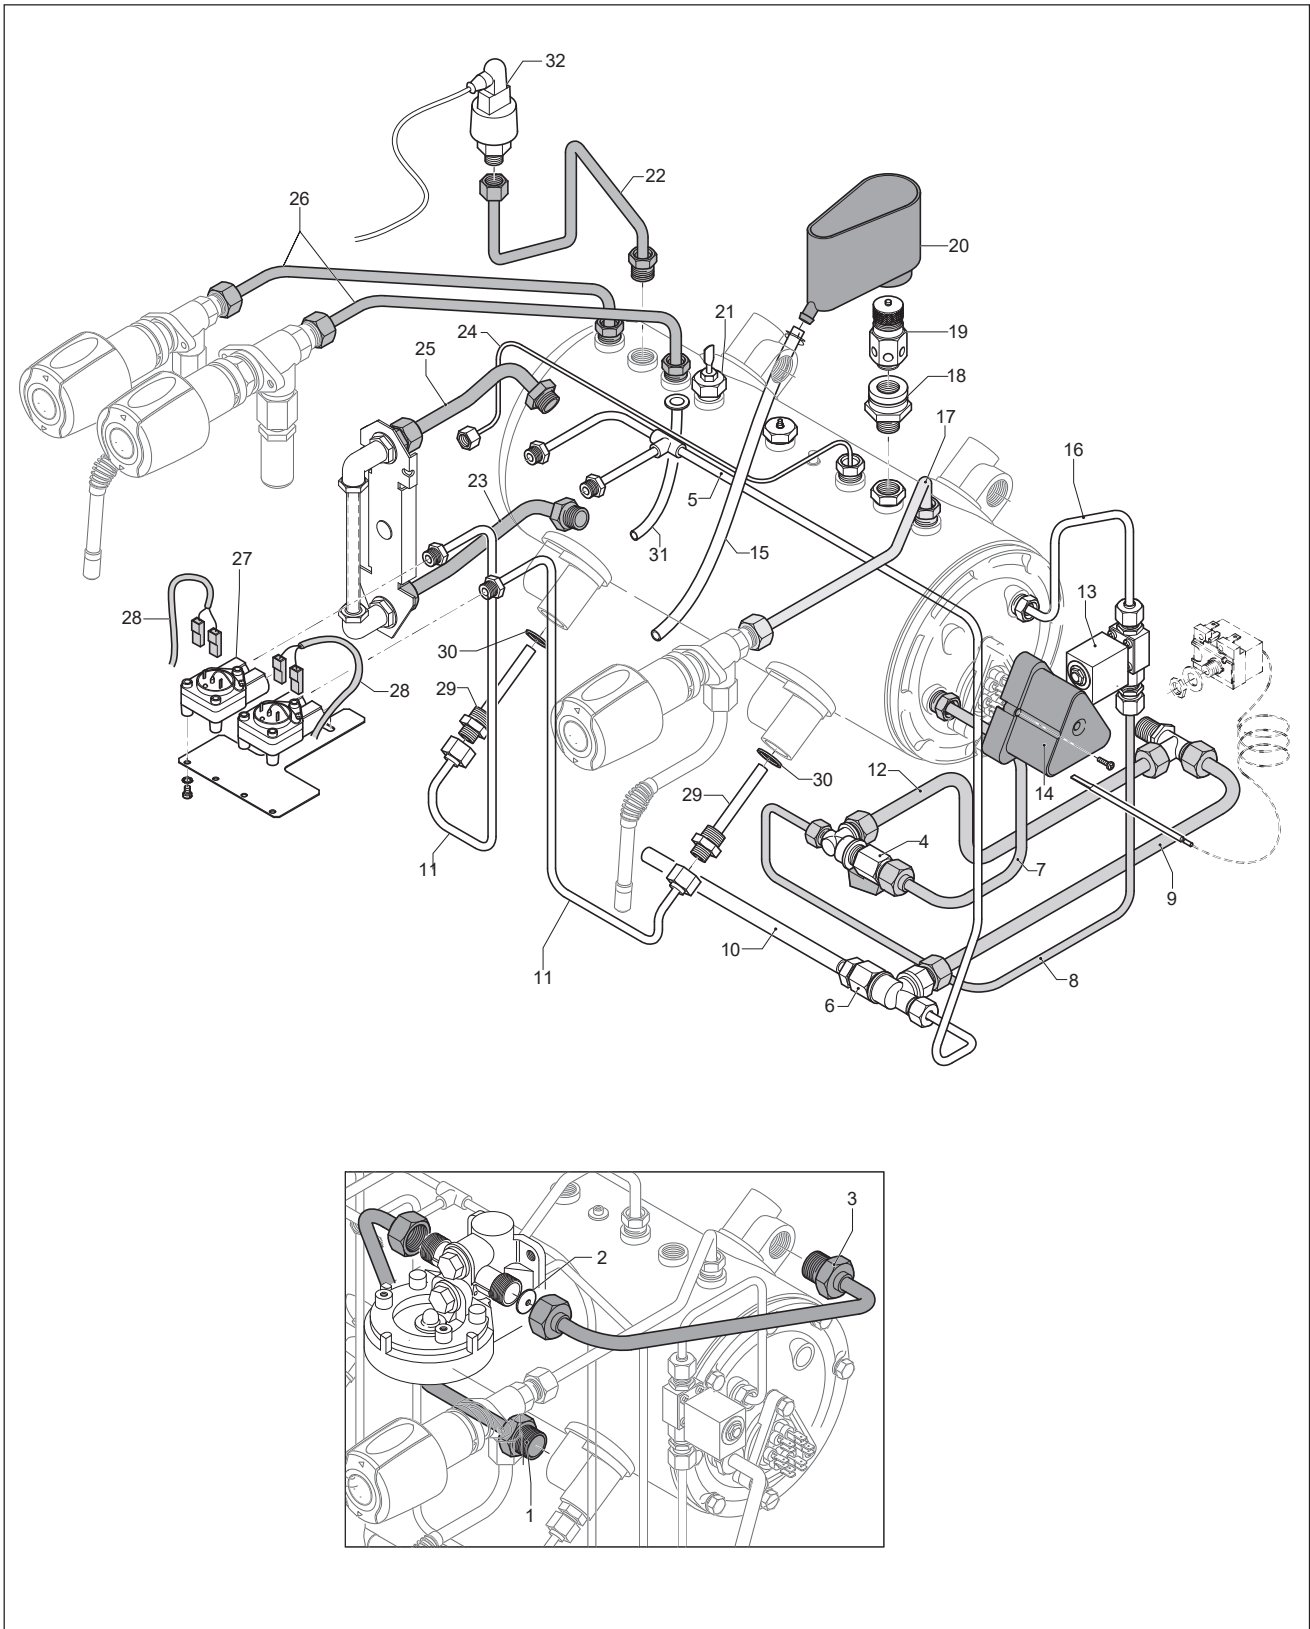

coffeeing the World

C608

Ricambi - Spare Parts - Repuestos 2008

ITALIANO - ENGLISH - ESPAÑOL

EPOCA

EPOCA 2GR

Rif.	CODICE	DESCRIZIONE	DESCRIPTION	DESCRIPCION
001	10044027	TUBO CIRC.RITORNO D.10X8 F1/2-M1/2	CIRC.RETURN PIPE D.10X8 F1/2-M1/2	RUECK-UMLAUFROHR D.10X8 F1/2-M1/2
002	23125021	STROZZATURA GR. D.2	STROZZATURA GR. D.2	STROZZATURA GR. D.2
	23125009	STROZZATURA GR. D.3,5-CU-	GROUP REDUCTION D3.5	GRUPPENREDUKTION D3,5
003	10044026	TUBO CIRC.MANDATA 10X8 F1/2-M1/2	CIRC.DELIVERY PIPE 10X8 F1/2-M1/2	RUECK-UMLAUFROHR 10X8 F1/2-M1/2
004	69200018	RUBINETTO MINIBALL 3/8MM	MINIBALL COCK 3/8M	HAHN MINIBALL 3/8 MM
005	10046002	TUBO COLL-VENT.ME 2GR	MANIFOLD-FAN PIPE ME 2GR	KOLLEKTOR-LUEFTER ROHR ME 2GR
006	10060477	VALVOLA RIT.ESP:1VIA	1-WAY CHECK.EXPANS.VALVE	1-WEG RUECKSCH.EXPANS.VALVE
007	10043046	TUBO 8X6X270	PIPE 8X6X270	ROHR 8X6X270
008	10042047	TUBO 6X4X570	PIPE 6X4X570	ROHR 6X4X570
009	10043102	TUBO 8X6X130	PIPE 8X6X130	ROHR 8X6X130
010	38228003	TUBO SILICONE D.9X6X480	SILICONE HOSE D.9X6X480	SILIKONROHR D.9X6X480
011	10705380	SERIE TUBI VENTOLINI SDE 2GR	SET OF FAN PIPES SDE 2GR.	SERIE LUEFTERRADROHR SDE 2GR.
012	10044083	TUBO 10X8X190	PIPE 10X8X190	ROHR 10X8X190
013	10060517	ELETT.R.CARICO+RIT.220/240V TEN UL	CHARGE+CHECK VALVE 220/240V UL	ZUFUEHR-RUECKSCH.ELEKTROV.220V UL
	10060466	ELETT.R.CARICO+RIT.24V	CHARGE+CHECK ELECTROV.24V	ZUFUHER+RUECKSCH.ELEKTROV. 24V
014	38123665	COPERCHIO TERMINALI RESISTENZA	COVER HETING ELEMENT	TAPON RESISTENCE
015	38228002	TUBO SILICONE 9X6X560	SILICONE HOSE 9X6X560	SILIKONROHR 9X6X560
016	10042022	TUBO 6X4X230	TUBE 6X4X230	ROHR 6X4X230
017	10043046	TUBO 8X6X270	PIPE 8X6X270	ROHR 8X6X270
018	23000074	PROLUNGA VSM PER VASCHETTA	SAFETY VALVE PROLONGS	EXTIENDE VALVULA DE SEGURIDAD
019	10060514	VALVOLA SICUREZZA 3/8" GAS	SAFETY VALVE 3/8" GAS	SICHERHEITSVENTIL 3/8" GAS
020	38123894	VASCHETTA RACCOLTA ACQUA VS.MC-PL-	WATER TANK	
021	34200088	ASSIEME SONDA LIVELLO H=115 -O	LEVEL PROBE ASSEMBLY H=115	KOMLETE SONDE H=115
022	10043039	TUBO 8X6X350	PIPE 8X6X350	ROHR 8X6X350
023	10044036	TUBO LIVELLO RITORNO 10X8	RETURN LEVEL PIPE 10X8	RUECK-PEGELROHR 10X8
024	10043042	TUBO 8X6X330	TUBE 8X6X330	TUBO 8X6X330
025	10044035	TUBO LIVELLO MANDATA 10X8	DELIVERY LEVEL PIPE 10X8	AUSGUSS-PEGELROHR 10X8
026	10043044	TUBO 8X6X320	PIPE 8X6X320	ROHR 8X6X320
027	10705126	KIT VENTOLINO CON RACC.E GUARN	FLOWMETER WITH JUNCTION AND GASKET	KIT CONTACTDOR SKET
028	10110402	CABLAGGIO VENTOLINI 1/2 GR.	FLOWMETER VIRING 1/2 GR	CABLE HELICE 1/2 GR
	10110445	CABLAGGIO VENTOLINI 3/4 GR.	FLOWMETER VIRING 3/4GR	CABLE HELICE 3/4GR
029	10042171	INIETTORE L. 6,5	INJECTION PIPE L.6,5	TUBO INJCION L. 6,5
	10042172	INIETTORE L. 12,70	INJECTION PIPEL.12,70	TUBO INJCION L.12,70
	10042173	INIETTORE L.17,50	INJECTION PIPE L.17,50	TUBO INJCION L L.17,50
030	27350001	GUARNIZIONE RAME 3/8	GASKET 3/8	JUNTA 3/8 GAS
031	27120130	PESCANTE	HOT WATER SUCTION PIPE	CHUPADOR AGUA CALAIENTE
032	34200288	TRASDUTTORE DI PRESSIONE HUBA	PRESSION TRANSDUCTOR HUBA	TRANSDUCTOR PRESSION HUBA