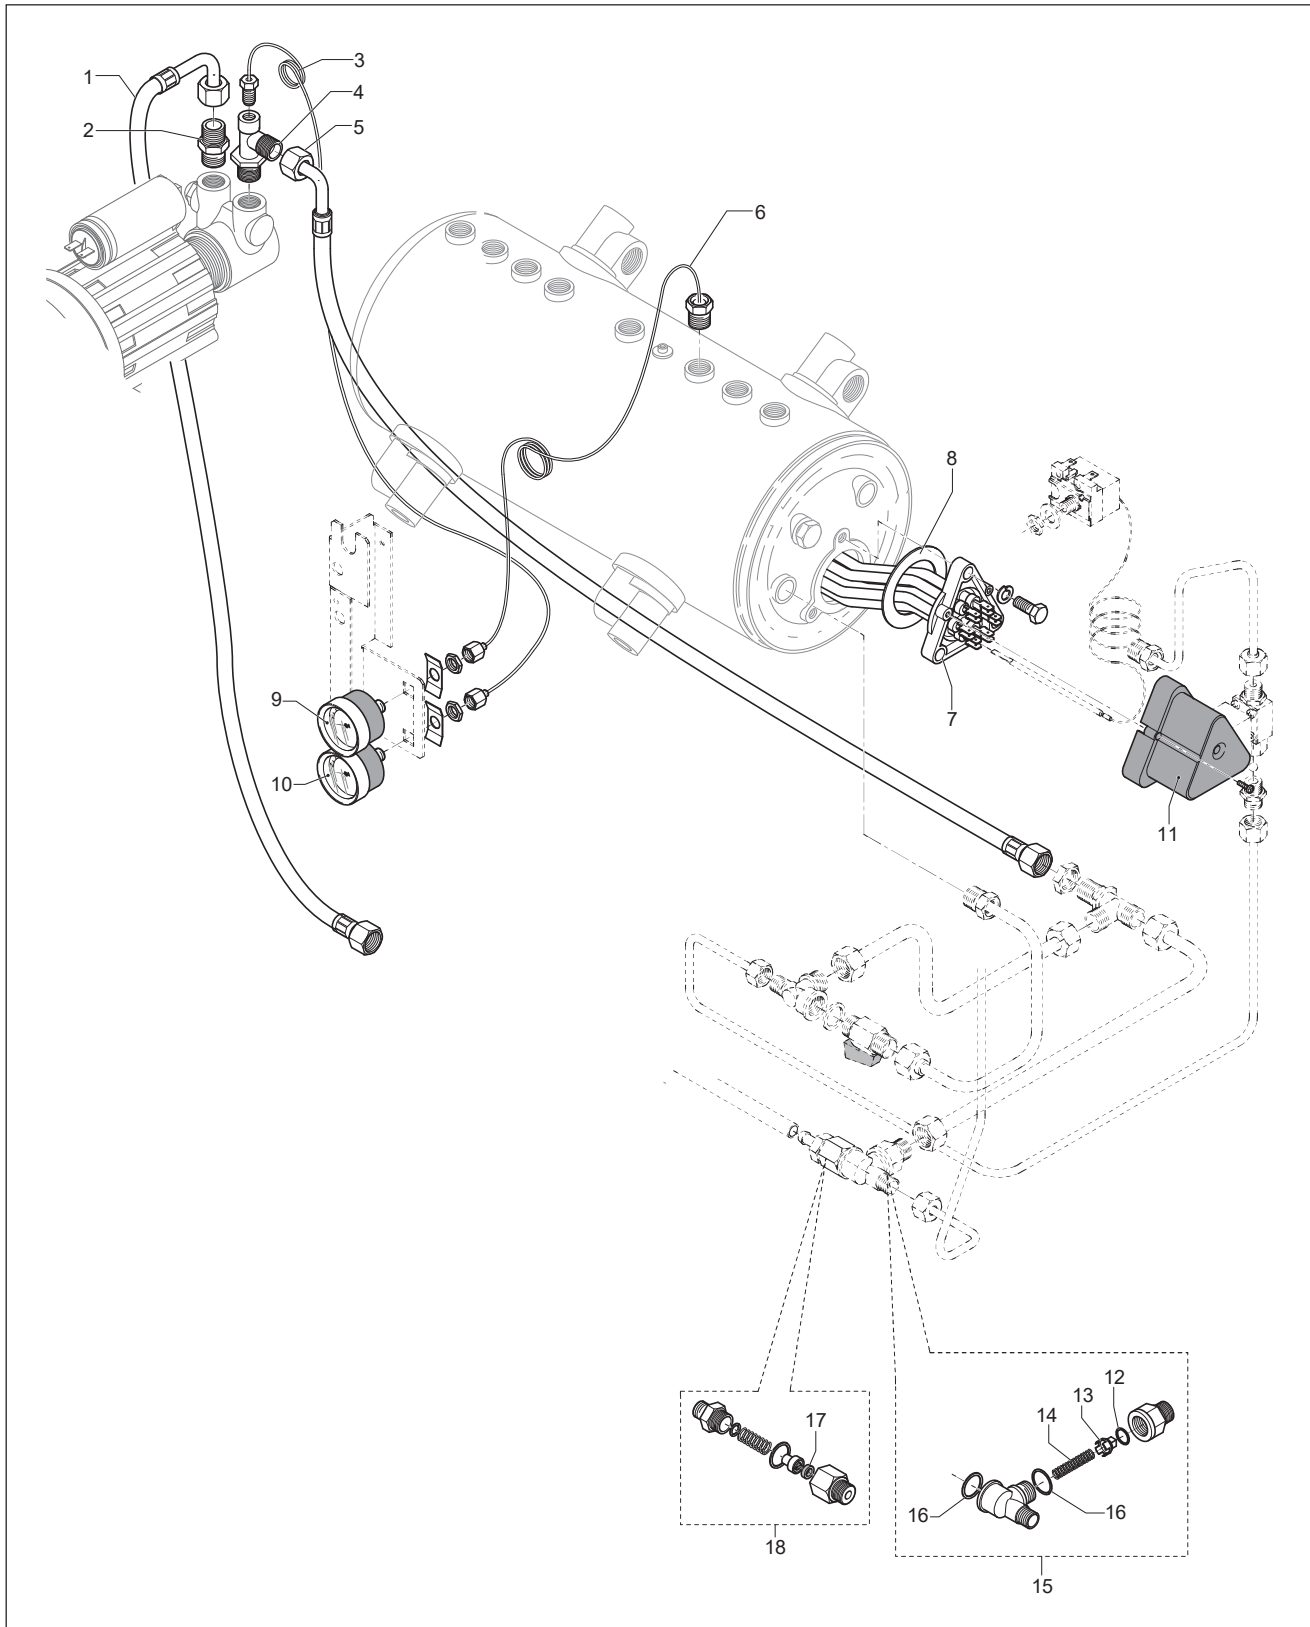

Rif.	CODICE	DESCRIZIONE	DESCRIPTION	DESCRIPCION
001	10044027	TUBO CIRC.RITORNO D.10X8 F1/2-M1/2	CIRC.RETURN PIPE D.10X8 F1/2-M1/2	RUECK-UMLAUFROHR D.10X8 F1/2-M1/2
002	23125009	STROZZATURA GR. D.3,5-CU-	GROUP REDUCTION D3.5	GRUPPENREDUKTION D3,5
	23125021	STROZZATURA GR. D.2	STROZZATURA GR. D.2	STROZZATURA GR. D.2
003	10044026	TUBO CIRC.MANDATA 10X8 F1/2-M1/2	CIRC.DELIVERY PIPE 10X8 F1/2-M1/2	RUECK-UMLAUFROHR 10X8 F1/2-M1/2
004	10060477	VALVOLA RIT.ESP.1VIA	1-WAY CHECK.EXPANS.VALVE	1-WEG RUECKSCH.EXPANS.VALVE
005	38228002	TUBO SILICONE 9X6X560	SILICONE HOSE 9X6X560	SILIKONROHR 9X6X560
006	10042047	TUBO 6X4X570	PIPE 6X4X570	ROHR 6X4X570
007	10043102	TUBO 8X6X130	PIPE 8X6X130	ROHR 8X6X130
008	10043044	TUBO 8X6X320	PIPE 8X6X320	ROHR 8X6X320
009	10046008	TUBO COLLETT-SCAMB. 2GR	PIPE MANIF.-EXCHANGER 2GR	KOLLECT.-AUSTAUSCHER ROHR 2GR
010	10044036	TUBO LIVELLO RITORNO 10X8	RETURN LEVEL PIPE 10X8	RUECK-PEGELROHR 10X8
011	10041042	TUBO 4X3X600 F1/8-M3/8 2-3-4GR.COMP.	PIPE 4X3X600 F1/8-M3/8 2-3-4GR.COMP.	ROHR 4X3X600 F1/8-M3/8 2-3-4GR.COMP.
012	10044035	TUBO LIVELLO MANDATA 10X8	DELIVERY LEVEL PIPE 10X8	TUBO NIVEL JEGADA 10X8
013	10043044	TUBO 8X6X320	PIPE 8X6X320	ROHR 8X6X320
014	34200088	ASSIEME SONDA LIVELLO H=115 -0	LEVEL PROBE ASSEMBLY H=115	KOMLETE SONDE H=115
015	38123894	VASCHETTA RACCOLTA ACQUA VS.MC-PL-	WATER TANK SAFETY VALVE	CONTYENIDOR AGUA VALVULA DE SEGURIDAD
016	10060514	VALVOLA SICUREZZA 3/8" GAS	SAFETY VALVE 3/8" GAS	SICHERHEITSVENTIL 3/8" GAS
017	23000074	PROLUNGA VSM PER VASCHETTA	SAFETY VALVE PROLONGS	EXTIENDE VALVULA DE SEGURIDAD
018	10043046	TUBO 8X6X270	PIPE 8X6X270	ROHR 8X6X270
019	38123665	COPERCHIO TERMINALI RESISTENZA	COVER HETING ELEMENT	TAPON RESISTENCE
020	38228003	TUBO SILICONE D.9X6X480	SILICONE HOSE D.9X6X480	SILIKONROHR D.9X6X480
021	10060517	ELETTR.CARICO+RIT.220/240V TEN UL	CHARGE+CHECK VALVE 220/240V UL	ZUFUEHR-RUECKSCH.ELEKTROV.220V UL
022	10042022	TUBO 6X4X230	TUBE 6X4X230	ROHR 6X4X230
023	10042171	INIETTORE L. 6,5	INJECTION PIPE L.6,5	TUBO INJCION L. 6,5
	10042172	INIETTORE L. 12,70	INJECTION PIPE L.12,70	TUBO INJCION L.12,70
	10042173	INIETTORE L.17,50	INJECTION PIPE L.17,50	TUBO INJCION L L.17,50
024	27350001	GUARNIZIONE RAME 3/8	GASKET 3/8	JUNTA 3/8 GAS
025	27120130	PESCANTE	HOT WATER SUCTION PIPE	CHUPADOR AGUA CALAIENTE
026	10042022	TUBO 6X4X230	TUBE 6X4X230	TUBO 6X4X230
027	34200112	PRESSOSTATO PARKER	PRESSUR SWITCH PARKER	PRESOSTATO MECCANICO PARKER