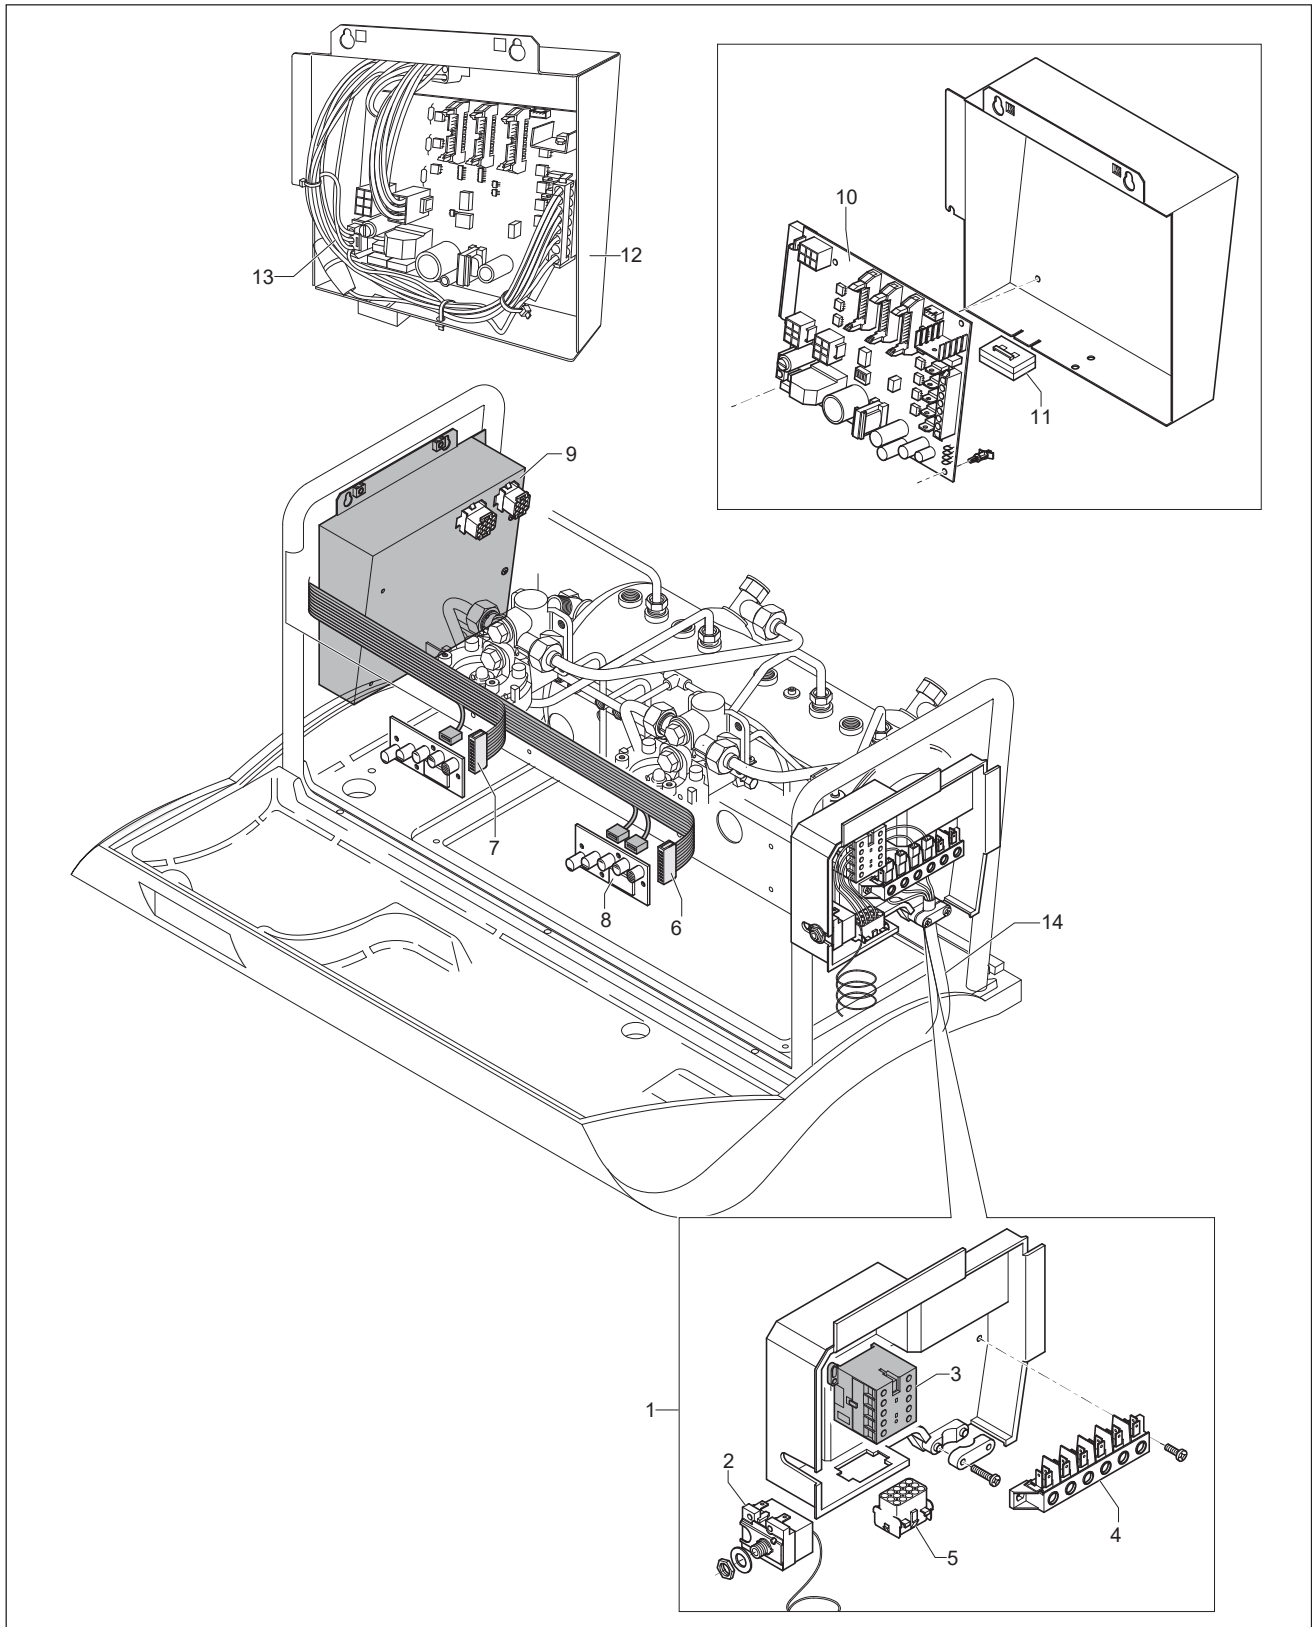

coffeeing the World

C608

Ricambi - Spare Parts - Repuestos 2008

ITALIANO - ENGLISH - ESPAÑOL

EPOCA

EPOCA 2GR

Rif.	CODICE	DESCRIZIONE	DESCRIPTION	DESCRIPCION
001	10044027	TUBO CIRC.RITORNO D.10X8 F1/2-M1/2	CIRC.RETURN PIPE D.10X8 F1/2-M1/2	RUECK-UMLAUFROHR D.10X8 F1/2-M1/2
002	23125021	STROZZATURA GR. D.2	STROZZATURA GR. D.2	STROZZATURA GR. D.2
	23125009	STROZZATURA GR. D.3,5-CU-	GROUP REDUCTION D3.5	GRUPPENREDUKTION D3,5
003	10044026	TUBO CIRC.MANDATA 10X8 F1/2-M1/2	CIRC.DELIVERY PIPE 10X8 F1/2-M1/2	RUECK-UMLAUFROHR 10X8 F1/2-M1/2
004	69200018	RUBINETTO MINIBALL 3/8MM	MINIBALL COCK 3/8M	HAHN MINIBALL 3/8 MM
005	10046002	TUBO COLL-VENT.ME 2GR	MANIFOLD-FAN PIPE ME 2GR	KOLLEKTOR-LUEFTER ROHR ME 2GR
006	10060477	VALVOLA RIT.ESP:1VIA	1-WAY CHECK.EXPANS.VALVE	1-WEG RUECKSCH.EXPANS.VALVE
007	10043046	TUBO 8X6X270	PIPE 8X6X270	ROHR 8X6X270
008	10042047	TUBO 6X4X570	PIPE 6X4X570	ROHR 6X4X570
009	10043102	TUBO 8X6X130	PIPE 8X6X130	ROHR 8X6X130
010	38228003	TUBO SILICONE D.9X6X480	SILICONE HOSE D.9X6X480	SILIKONROHR D.9X6X480
011	10705380	SERIE TUBI VENTOLINI SDE 2GR	SET OF FAN PIPES SDE 2GR.	SERIE LUEFTERRADROHR SDE 2GR.
012	10044083	TUBO 10X8X190	PIPE 10X8X190	ROHR 10X8X190
013	10060517	ELETT.R.CARICO+RIT.220/240V TEN UL	CHARGE+CHECK VALVE 220/240V UL	ZUFUEHR-RUECKSCH.ELEKTROV.220V UL
	10060466	ELETT.R.CARICO+RIT.24V	CHARGE+CHECK ELECTROV.24V	ZUFUHER+RUECKSCH.ELEKTROV. 24V
014	38123665	COPERCHIO TERMINALI RESISTENZA	COVER HETING ELEMENT	TAPON RESISTENCE
015	38228002	TUBO SILICONE 9X6X560	SILICONE HOSE 9X6X560	SILIKONROHR 9X6X560
016	10042022	TUBO 6X4X230	TUBE 6X4X230	ROHR 6X4X230
017	10043046	TUBO 8X6X270	PIPE 8X6X270	ROHR 8X6X270
018	23000074	PROLUNGA VSM PER VASCHETTA	SAFETY VALVE PROLONGS	EXTIENDE VALVULA DE SEGURIDAD
019	10060514	VALVOLA SICUREZZA 3/8" GAS	SAFETY VALVE 3/8" GAS	SICHERHEITSVENTIL 3/8" GAS
020	38123894	VASCHETTA RACCOLTA ACQUA VS.MC-PL-	WATER TANK	
021	34200088	ASSIEME SONDA LIVELLO H=115 -O	LEVEL PROBE ASSEMBLY H=115	KOMLETE SONDE H=115
022	10043039	TUBO 8X6X350	PIPE 8X6X350	ROHR 8X6X350
023	10044036	TUBO LIVELLO RITORNO 10X8	RETURN LEVEL PIPE 10X8	RUECK-PEGELROHR 10X8
024	10043042	TUBO 8X6X330	TUBE 8X6X330	TUBO 8X6X330
025	10044035	TUBO LIVELLO MANDATA 10X8	DELIVERY LEVEL PIPE 10X8	AUSGUSS-PEGELROHR 10X8
026	10043044	TUBO 8X6X320	PIPE 8X6X320	ROHR 8X6X320
027	10705126	KIT VENTOLINO CON RACC.E GUARN	FLOWMETER WITH JUNCTION AND GASKET	KIT CONTACTDOR SKET
028	10110402	CABLAGGIO VENTOLINI 1/2 GR.	FLOWMETER VIRING 1/2 GR	CABLE HELICE 1/2 GR
	10110445	CABLAGGIO VENTOLINI 3/4 GR.	FLOWMETER VIRING 3/4GR	CABLE HELICE 3/4GR
029	10042171	INIETTORE L. 6,5	INJECTION PIPE L.6,5	TUBO INJCION L. 6,5
	10042172	INIETTORE L. 12,70	INJECTION PIPEL.12,70	TUBO INJCION L.12,70
	10042173	INIETTORE L.17,50	INJECTION PIPE L.17,50	TUBO INJCION L L.17,50
030	27350001	GUARNIZIONE RAME 3/8	GASKET 3/8	JUNTA 3/8 GAS
031	27120130	PESCANTE	HOT WATER SUCTION PIPE	CHUPADOR AGUA CALAIENTE
032	34200288	TRASDUTTORE DI PRESSIONE HUBA	PRESSION TRANSDUCTOR HUBA	TRANSDUCTOR PRESSION HUBA