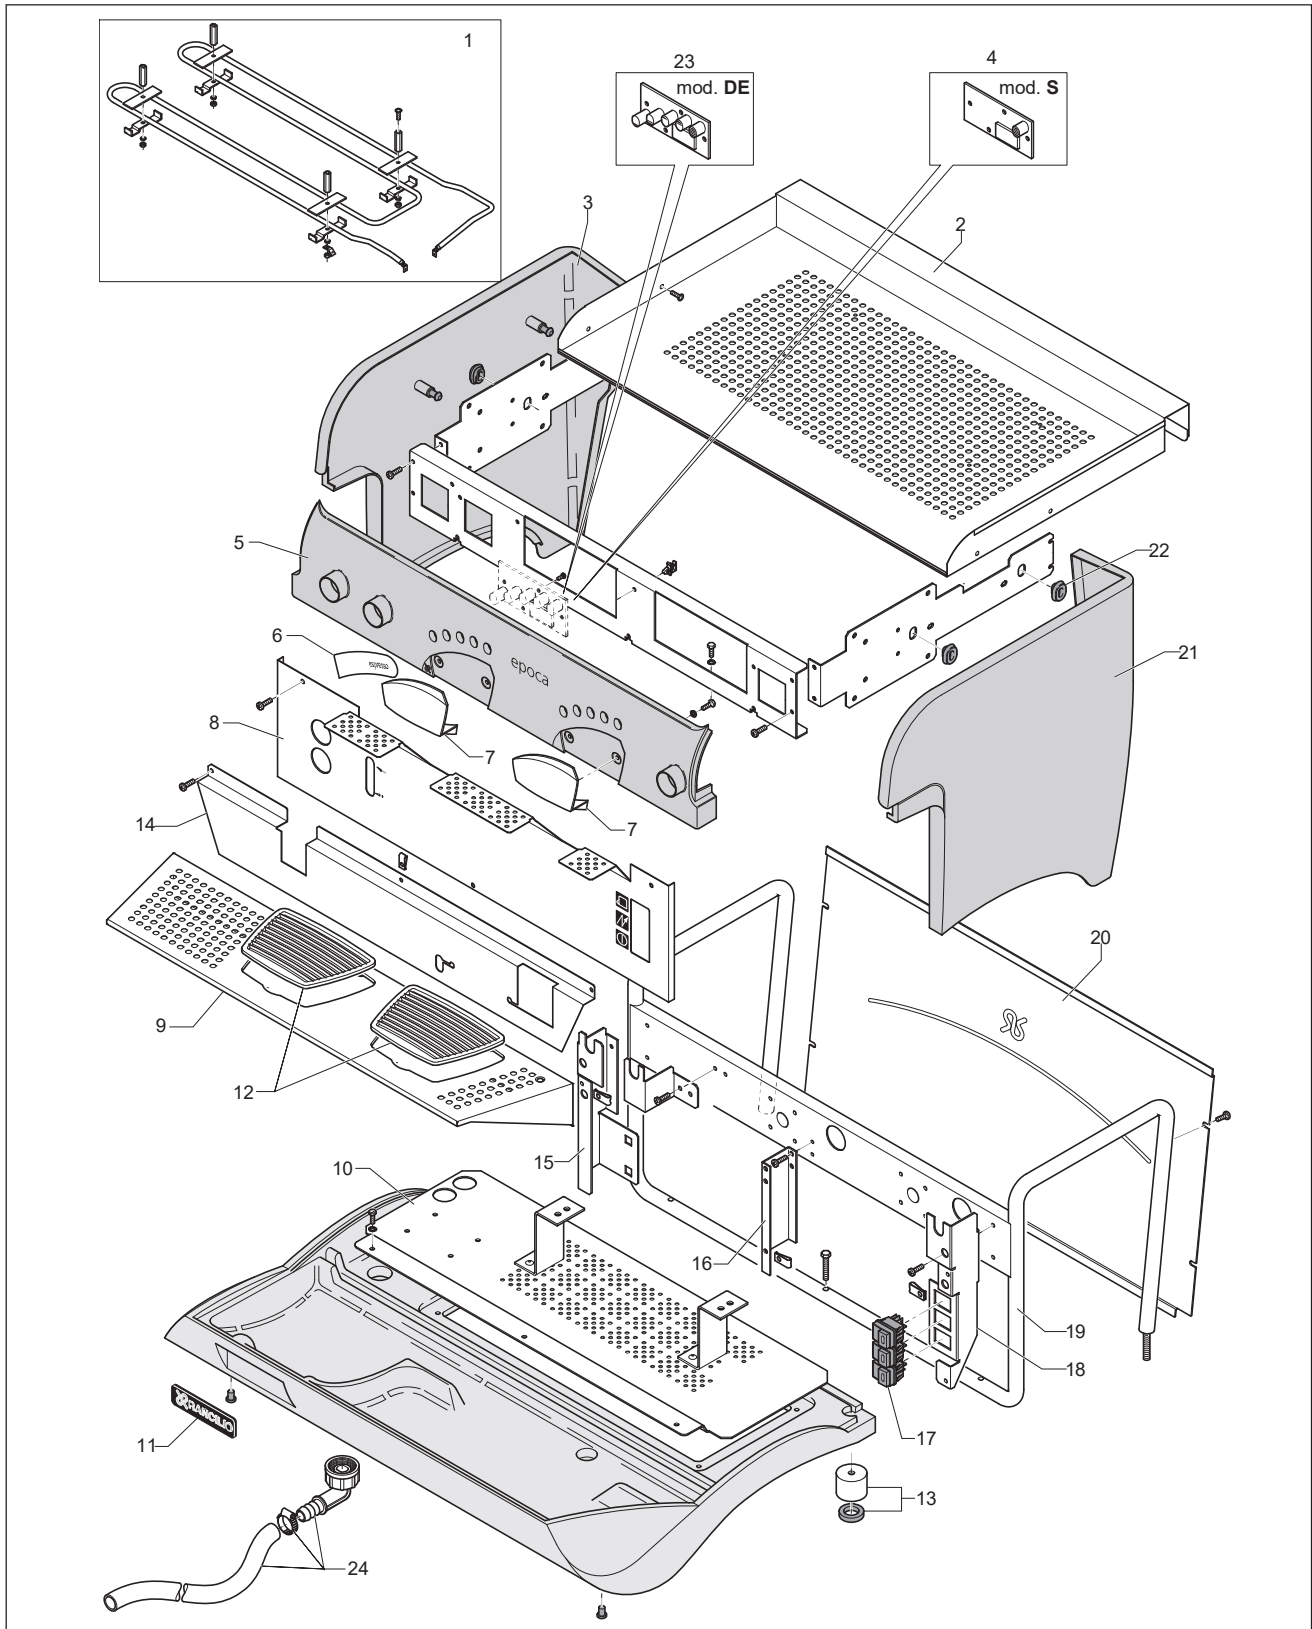

coffeeing the World

C608

Ricambi - Spare Parts - Repuestos 2008

ITALIANO - ENGLISH - ESPAÑOL

EPOCA

EPOCA 2GR

Rif.	CODICE	DESCRIZIONE	DESCRIPTION	DESCRIPCION
001	10044027	TUBO CIRC.RITORNO D.10X8 F1/2-M1/2	CIRC.RETURN PIPE D.10X8 F1/2-M1/2	RUECK-UMLAUFROHR D.10X8 F1/2-M1/2
002	23125021	STROZZATURA GR. D.2	STROZZATURA GR. D.2	STROZZATURA GR. D.2
	23125009	STROZZATURA GR. D.3,5-CU-	GROUP REDUCTION D3.5	GRUPPENREDUKTION D3,5
003	10044026	TUBO CIRC.MANDATA 10X8 F1/2-M1/2	CIRC.DELIVERY PIPE 10X8 F1/2-M1/2	RUECK-UMLAUFROHR 10X8 F1/2-M1/2
004	69200018	RUBINETTO MINIBALL 3/8MM	MINIBALL COCK 3/8M	HAHN MINIBALL 3/8 MM
005	10046002	TUBO COLL-VENT.ME 2GR	MANIFOLD-FAN PIPE ME 2GR	KOLLEKTOR-LUEFTER ROHR ME 2GR
006	10060477	VALVOLA RIT.ESP:1VIA	1-WAY CHECK.EXPANS.VALVE	1-WEG RUECKSCH.EXPANS.VALVE
007	10043046	TUBO 8X6X270	PIPE 8X6X270	ROHR 8X6X270
008	10042047	TUBO 6X4X570	PIPE 6X4X570	ROHR 6X4X570
009	10043102	TUBO 8X6X130	PIPE 8X6X130	ROHR 8X6X130
010	38228003	TUBO SILICONE D.9X6X480	SILICONE HOSE D.9X6X480	SILIKONROHR D.9X6X480
011	10705380	SERIE TUBI VENTOLINI SDE 2GR	SET OF FAN PIPES SDE 2GR.	SERIE LUEFTERRADROHR SDE 2GR.
012	10044083	TUBO 10X8X190	PIPE 10X8X190	ROHR 10X8X190
013	10060517	ELETT.R.CARICO+RIT.220/240V TEN UL	CHARGE+CHECK VALVE 220/240V UL	ZUFUEHR-RUECKSCH.ELEKTROV.220V UL
	10060466	ELETT.R.CARICO+RIT.24V	CHARGE+CHECK ELECTROV.24V	ZUFUHER+RUECKSCH.ELEKTROV. 24V
014	38123665	COPERCHIO TERMINALI RESISTENZA	COVER HETING ELEMENT	TAPON RESISTENCE
015	38228002	TUBO SILICONE 9X6X560	SILICONE HOSE 9X6X560	SILIKONROHR 9X6X560
016	10042022	TUBO 6X4X230	TUBE 6X4X230	ROHR 6X4X230
017	10043046	TUBO 8X6X270	PIPE 8X6X270	ROHR 8X6X270
018	23000074	PROLUNGA VSM PER VASCHETTA	SAFETY VALVE PROLONGS	EXTIENDE VALVULA DE SEGURIDAD
019	10060514	VALVOLA SICUREZZA 3/8" GAS	SAFETY VALVE 3/8" GAS	SICHERHEITSVENTIL 3/8" GAS
020	38123894	VASCHETTA RACCOLTA ACQUA VS.MC-PL-	WATER TANK	
021	34200088	ASSIEME SONDA LIVELLO H=115 -O	LEVEL PROBE ASSEMBLY H=115	KOMLETE SONDE H=115
022	10043039	TUBO 8X6X350	PIPE 8X6X350	ROHR 8X6X350
023	10044036	TUBO LIVELLO RITORNO 10X8	RETURN LEVEL PIPE 10X8	RUECK-PEGELROHR 10X8
024	10043042	TUBO 8X6X330	TUBE 8X6X330	TUBO 8X6X330
025	10044035	TUBO LIVELLO MANDATA 10X8	DELIVERY LEVEL PIPE 10X8	AUSGUSS-PEGELROHR 10X8
026	10043044	TUBO 8X6X320	PIPE 8X6X320	ROHR 8X6X320
027	10705126	KIT VENTOLINO CON RACC.E GUARN	FLOWMETER WITH JUNCTION AND GASKET	KIT CONTACTDOR SKET
028	10110402	CABLAGGIO VENTOLINI 1/2 GR.	FLOWMETER VIRING 1/2 GR	CABLE HELICE 1/2 GR
	10110445	CABLAGGIO VENTOLINI 3/4 GR.	FLOWMETER VIRING 3/4GR	CABLE HELICE 3/4GR
029	10042171	INIETTORE L. 6,5	INJECTION PIPE L.6,5	TUBO INJCION L. 6,5
	10042172	INIETTORE L. 12,70	INJECTION PIPEL.12,70	TUBO INJCION L.12,70
	10042173	INIETTORE L.17,50	INJECTION PIPE L.17,50	TUBO INJCION L L.17,50
030	27350001	GUARNIZIONE RAME 3/8	GASKET 3/8	JUNTA 3/8 GAS
031	27120130	PESCANTE	HOT WATER SUCTION PIPE	CHUPADOR AGUA CALAIENTE
032	34200288	TRASDUTTORE DI PRESSIONE HUBA	PRESSION TRANSDUCTOR HUBA	TRANSDUCTOR PRESSION HUBA