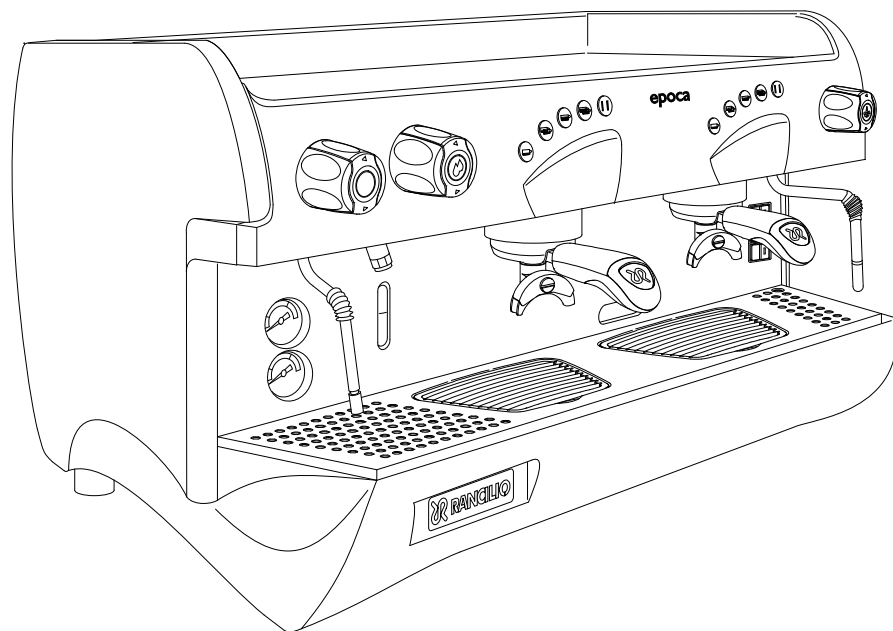

coffeeing the World

C608

Ricambi - Spare Parts - Repuestos 2008

ITALIANO - ENGLISH - ESPAÑOL

EPOCA

EPOCA 2GR

Rif.	CODICE	DESCRIZIONE	DESCRIPTION	DESCRIPCION
001	10044027	TUBO CIRC.RITORNO D.10X8 F1/2-M1/2	CIRC.RETURN PIPE D.10X8 F1/2-M1/2	RUECK-UMLAUFROHR D.10X8 F1/2-M1/2
002	23125021	STROZZATURA GR. D.2	STROZZATURA GR. D.2	STROZZATURA GR. D.2
	23125009	STROZZATURA GR. D.3,5-CU-	GROUP REDUCTION D3.5	GRUPPENREDUKTION D3,5
003	10044026	TUBO CIRC.MANDATA 10X8 F1/2-M1/2	CIRC.DELIVERY PIPE 10X8 F1/2-M1/2	RUECK-UMLAUFROHR 10X8 F1/2-M1/2
004	69200018	RUBINETTO MINIBALL 3/8MM	MINIBALL COCK 3/8M	HAHN MINIBALL 3/8 MM
005	10046002	TUBO COLL-VENT.ME 2GR	MANIFOLD-FAN PIPE ME 2GR	KOLLEKTOR-LUEFTER ROHR ME 2GR
006	10060477	VALVOLA RIT.ESP:1VIA	1-WAY CHECK.EXPANS.VALVE	1-WEG RUECKSCH.EXPANS.VALVE
007	10043046	TUBO 8X6X270	PIPE 8X6X270	ROHR 8X6X270
008	10042047	TUBO 6X4X570	PIPE 6X4X570	ROHR 6X4X570
009	10043102	TUBO 8X6X130	PIPE 8X6X130	ROHR 8X6X130
010	38228003	TUBO SILICONE D.9X6X480	SILICONE HOSE D.9X6X480	SILIKONROHR D.9X6X480
011	10705380	SERIE TUBI VENTOLINI SDE 2GR	SET OF FAN PIPES SDE 2GR.	SERIE LUEFTERRADROHR SDE 2GR.
012	10044083	TUBO 10X8X190	PIPE 10X8X190	ROHR 10X8X190
013	10060517	ELETT.R.CARICO+RIT.220/240V TEN UL	CHARGE+CHECK VALVE 220/240V UL	ZUFUEHR-RUECKSCH.ELEKTROV.220V UL
	10060466	ELETT.R.CARICO+RIT.24V	CHARGE+CHECK ELECTROV.24V	ZUFUHER+RUECKSCH.ELEKTROV. 24V
014	38123665	COPERCHIO TERMINALI RESISTENZA	COVER HETING ELEMENT	TAPON RESISTENCE
015	38228002	TUBO SILICONE 9X6X560	SILICONE HOSE 9X6X560	SILIKONROHR 9X6X560
016	10042022	TUBO 6X4X230	TUBE 6X4X230	ROHR 6X4X230
017	10043046	TUBO 8X6X270	PIPE 8X6X270	ROHR 8X6X270
018	23000074	PROLUNGA VSM PER VASCHETTA	SAFETY VALVE PROLONGS	EXTIENDE VALVULA DE SEGURIDAD
019	10060514	VALVOLA SICUREZZA 3/8" GAS	SAFETY VALVE 3/8" GAS	SICHERHEITSVENTIL 3/8" GAS
020	38123894	VASCHETTA RACCOLTA ACQUA VS.MC-PL-	WATER TANK	
021	34200088	ASSIEME SONDA LIVELLO H=115 -O	LEVEL PROBE ASSEMBLY H=115	KOMLETE SONDE H=115
022	10043039	TUBO 8X6X350	PIPE 8X6X350	ROHR 8X6X350
023	10044036	TUBO LIVELLO RITORNO 10X8	RETURN LEVEL PIPE 10X8	RUECK-PEGELROHR 10X8
024	10043042	TUBO 8X6X330	TUBE 8X6X330	TUBO 8X6X330
025	10044035	TUBO LIVELLO MANDATA 10X8	DELIVERY LEVEL PIPE 10X8	AUSGUSS-PEGELROHR 10X8
026	10043044	TUBO 8X6X320	PIPE 8X6X320	ROHR 8X6X320
027	10705126	KIT VENTOLINO CON RACC.E GUARN	FLOWMETER WITH JUNCTION AND GASKET	KIT CONTACTDOR SKET
028	10110402	CABLAGGIO VENTOLINI 1/2 GR.	FLOWMETER VIRING 1/2 GR	CABLE HELICE 1/2 GR
	10110445	CABLAGGIO VENTOLINI 3/4 GR.	FLOWMETER VIRING 3/4GR	CABLE HELICE 3/4GR
029	10042171	INIETTORE L. 6,5	INJECTION PIPE L.6,5	TUBO INJCION L. 6,5
	10042172	INIETTORE L. 12,70	INJECTION PIPEL.12,70	TUBO INJCION L.12,70
	10042173	INIETTORE L.17,50	INJECTION PIPE L.17,50	TUBO INJCION L L.17,50
030	27350001	GUARNIZIONE RAME 3/8	GASKET 3/8	JUNTA 3/8 GAS
031	27120130	PESCANTE	HOT WATER SUCTION PIPE	CHUPADOR AGUA CALAIENTE
032	34200288	TRASDUTTORE DI PRESSIONE HUBA	PRESSION TRANSDUCTOR HUBA	TRANSDUCTOR PRESSION HUBA