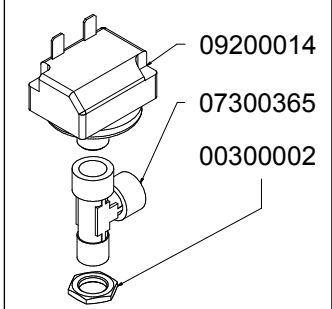

GRUPPO IDRAULICO / POMPA
HYDRAULIC GROUP / PUMP

Direct Connect Pump Adaption
 07300364 Straight Fitting
 07300369 Brass Fitting

CALDAIA BOILER

COMPONENTI PRESSOSTATO: C.S.A.
PRESSURESTAT: C.S.A.

COMPONENTI PRESSOSTATO: C.E.
PRESSURESTAT: C.E.