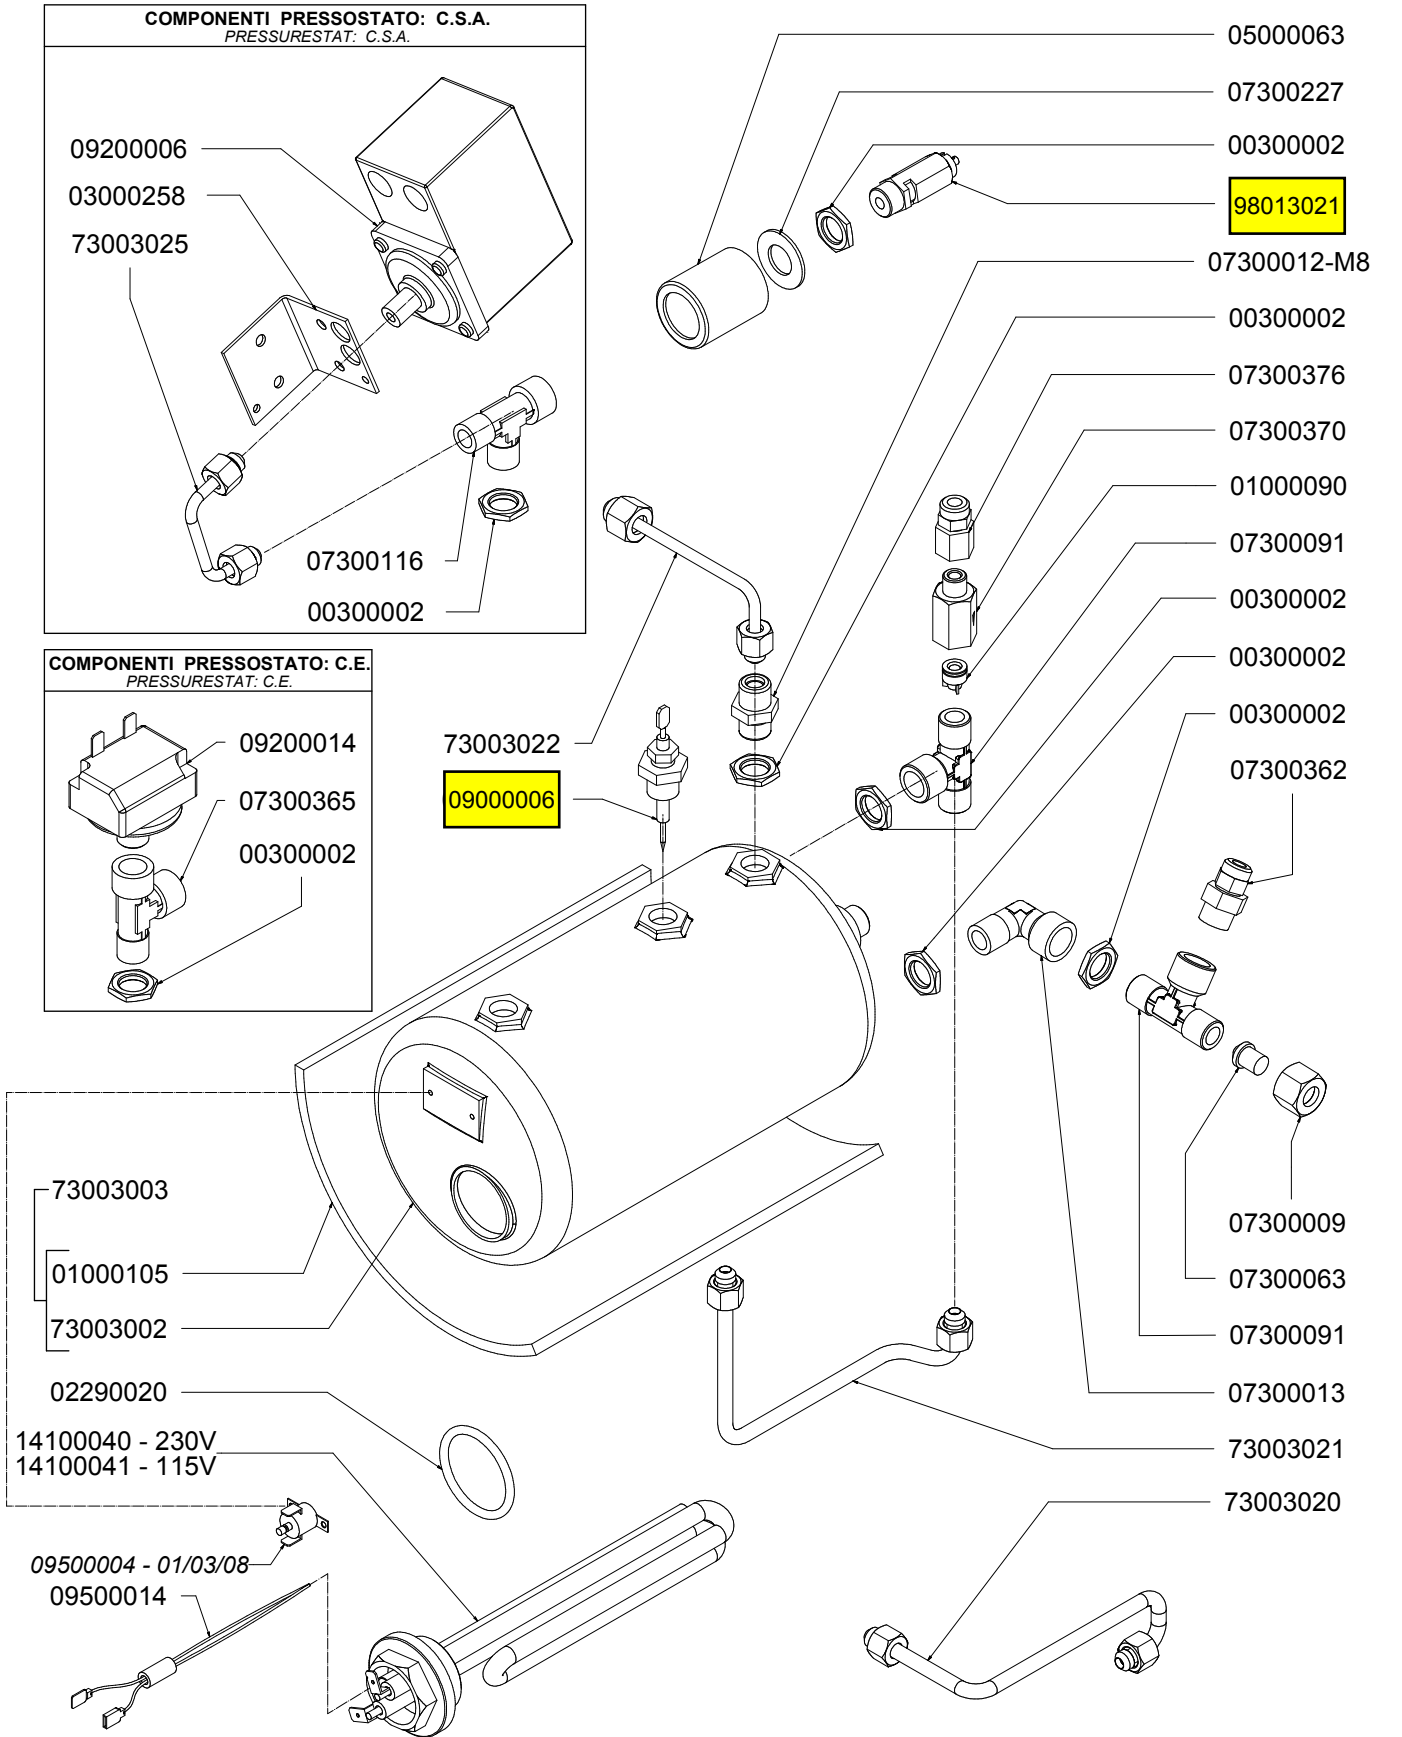

73003022
09000006