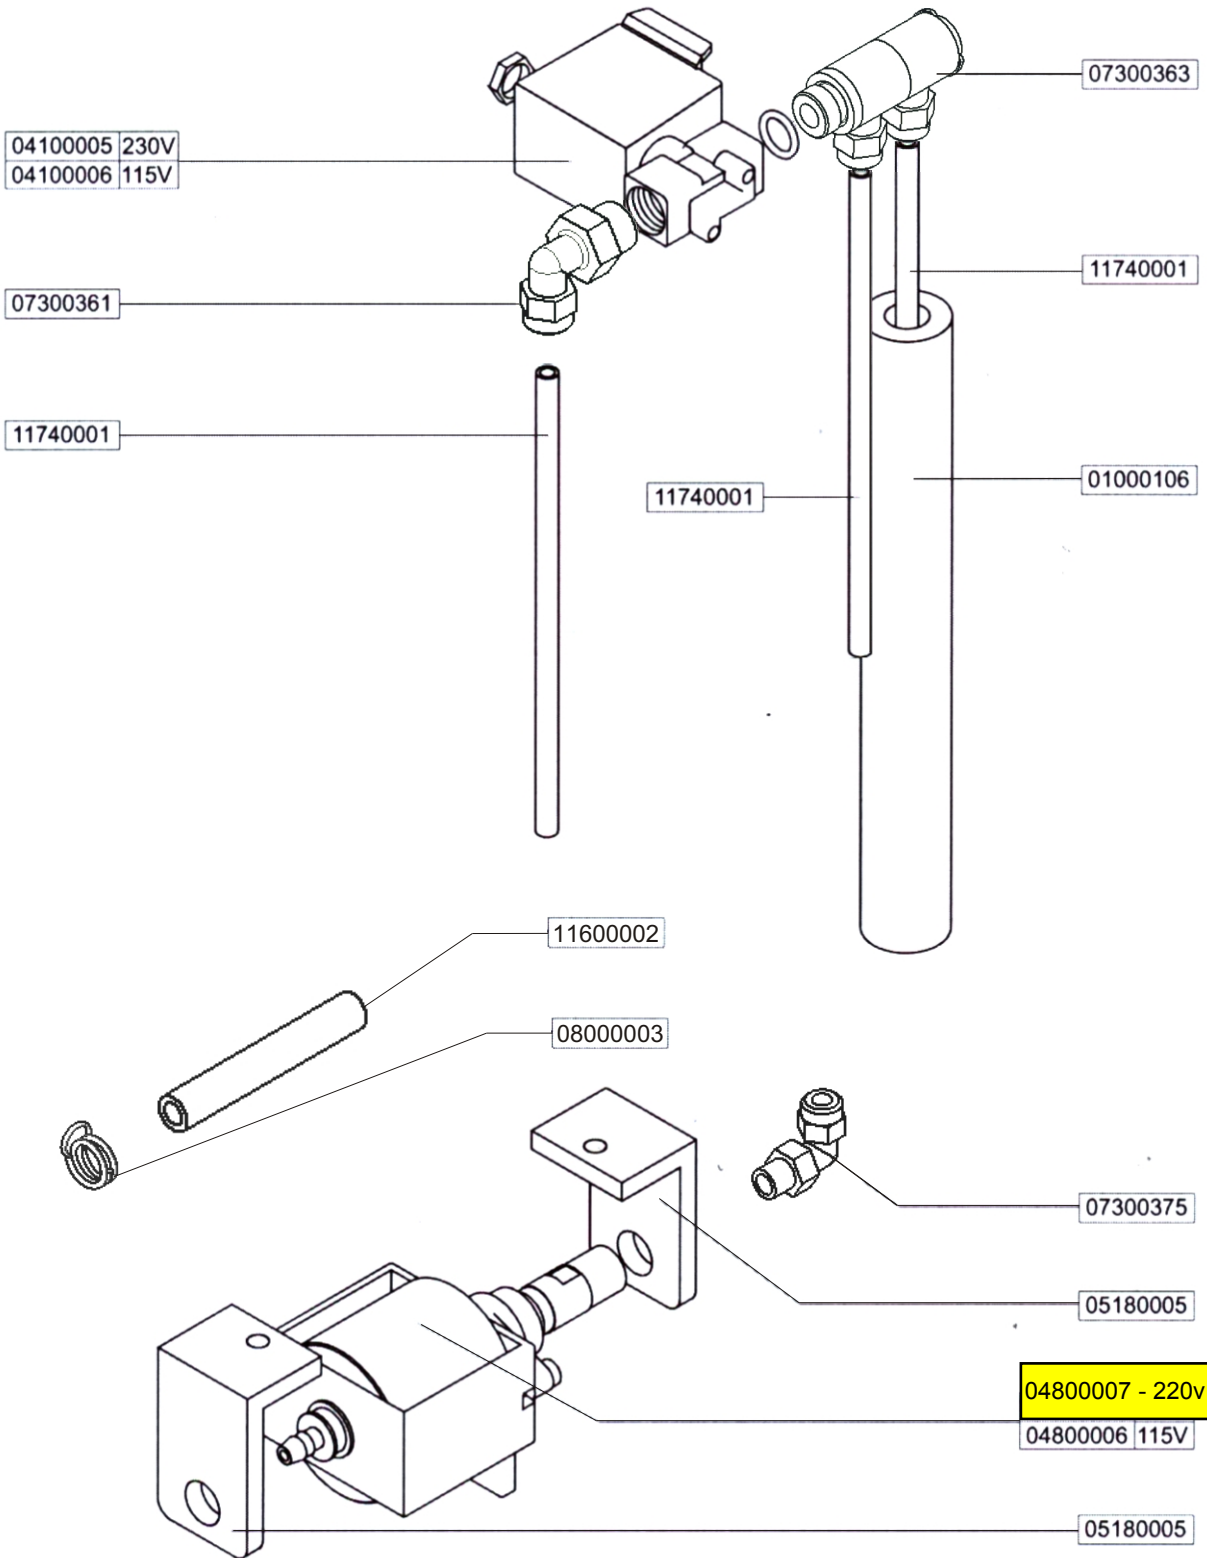

● SPECIFICARE COLORE
SPECIFY COLOR

GRUPPO EROGATORE COMPLETE POURING UNIT

- 73004015 GRUPPO COMPLETO 220V
COMPLETE GROUP 220V
- 73004014 GRUPPO COMPLETO 110V
COMPLETE GROUP 110V

RUBINETTO VAPORE STEAM VALVE

GRUPPO IDRAULICO / POMPA
HYDRAULIC GROUP / PUMP

Direct Connect Pump Adaption
 07300364 Straight Fitting
 07300369 Brass Fitting

CALDAIA BOILER

COMPONENTI PRESSOSTATO: C.S.A.
PRESSURESTAT: C.S.A.

COMPONENTI PRESSOSTATO: C.E.
PRESSURESTAT: C.E.