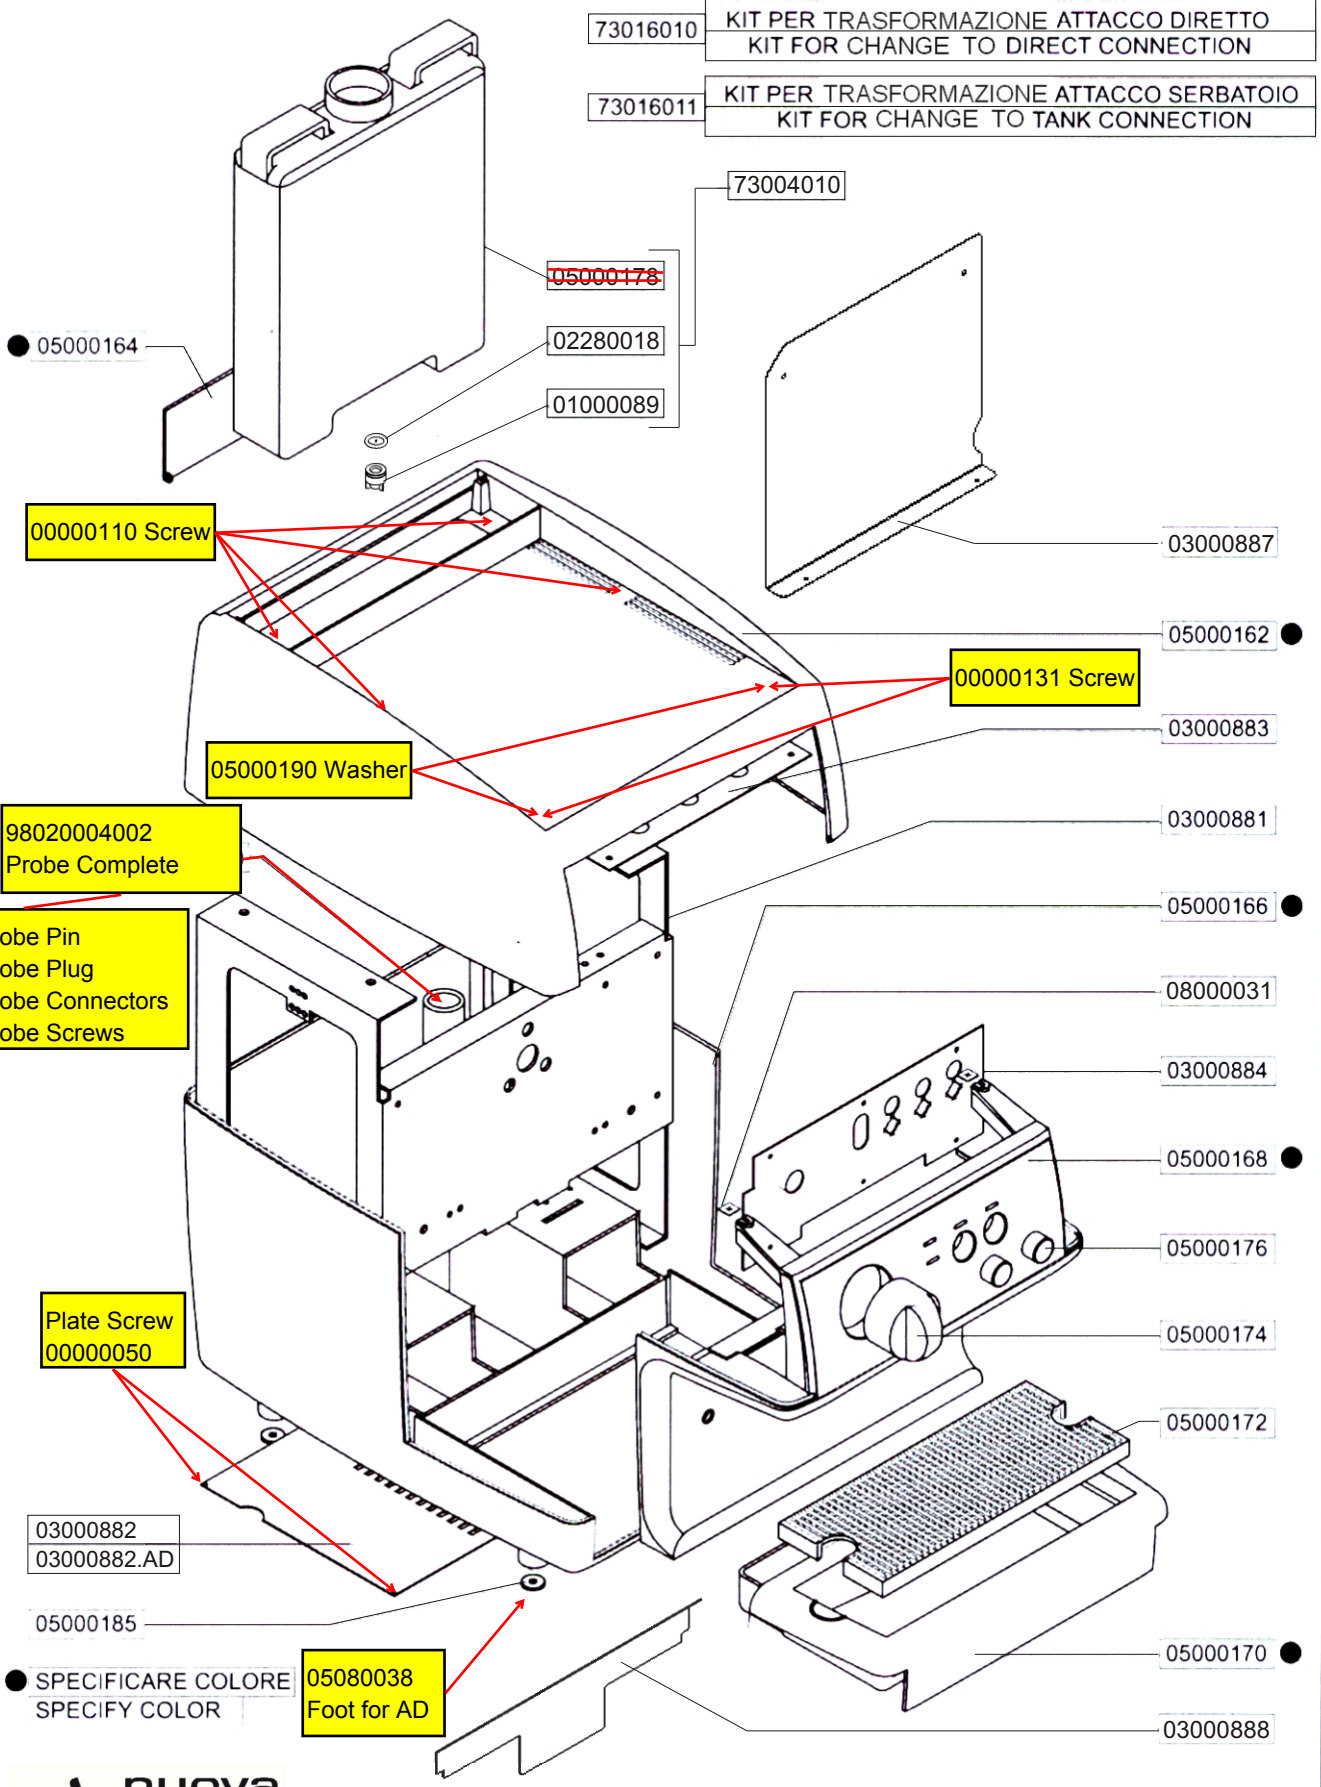

CARROZZERIA CABINET

- 73016010 KIT PER TRASFORMAZIONE ATTACCO DIRETTO
  KIT FOR CHANGE TO DIRECT CONNECTION
- 73016011 KIT PER TRASFORMAZIONE ATTACCO SERBATOIO
  KIT FOR CHANGE TO TANK CONNECTION

● SPECIFICARE COLORE
SPECIFY COLOR