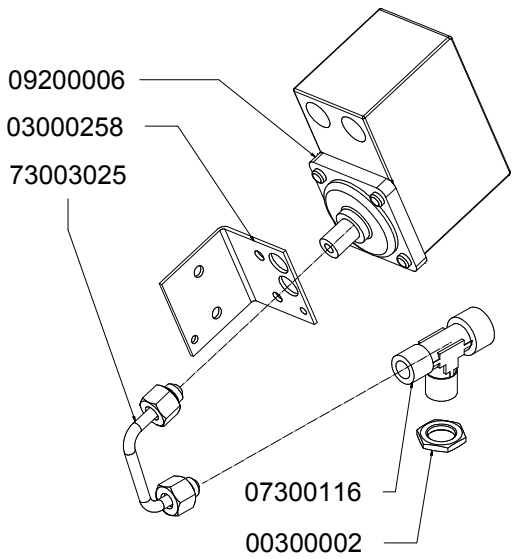

GRUPPO IDRAULICO / POMPA
HYDRAULIC GROUP / PUMP

Direct Connect Pump Adaption
 07300364 Straight Fitting
 07300369 Brass Fitting

CALDAIA BOILER

COMPONENTI PRESSOSTATO: C.S.A.
PRESSURESTAT: C.S.A.

COMPONENTI PRESSOSTATO: C.E.
PRESSURESTAT: C.E.