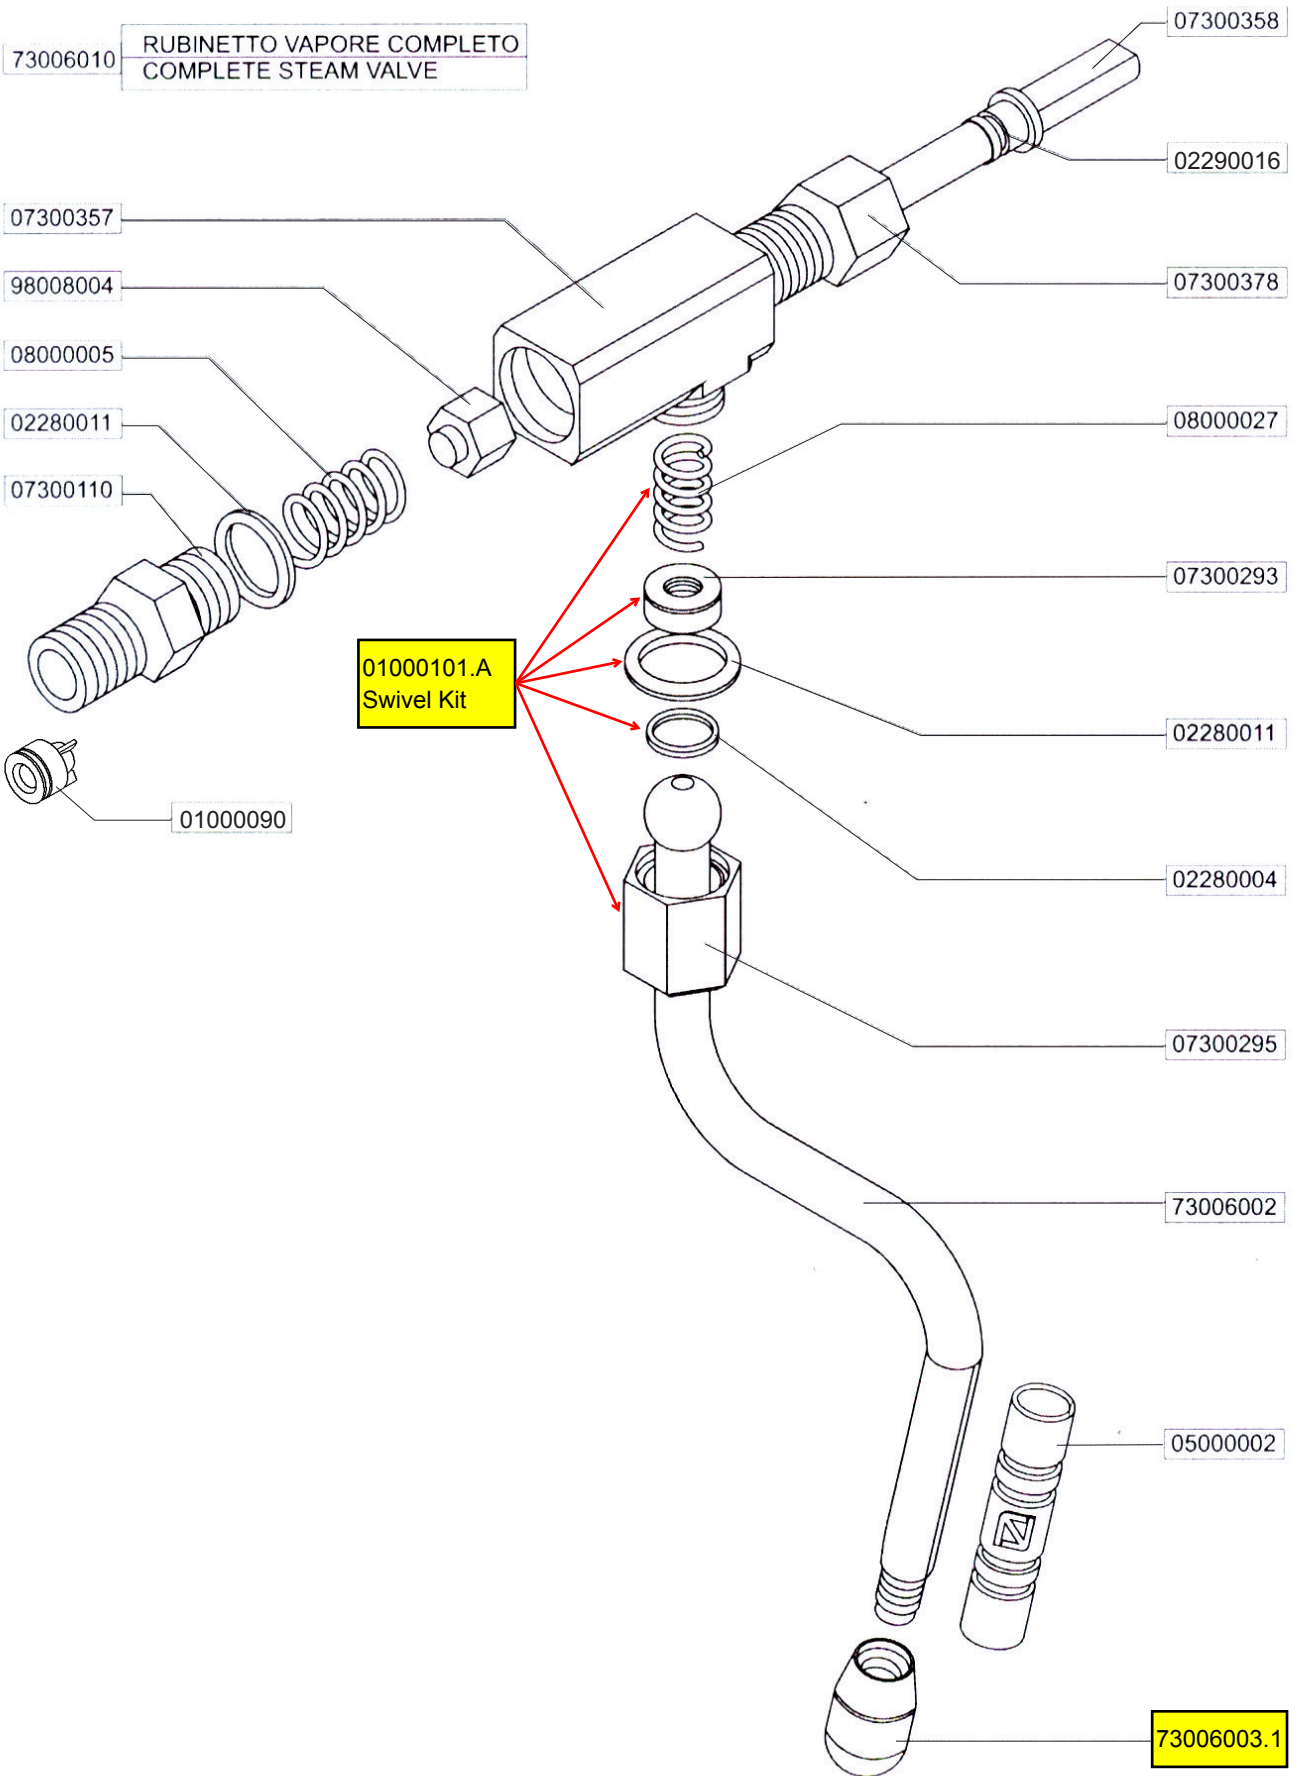

GRUPPO IDRAULICO / POMPA
HYDRAULIC GROUP / PUMP

Direct Connect Pump Adaption
 07300364 Straight Fitting
 07300369 Brass Fitting

CALDAIA BOILER

COMPONENTI PRESSOSTATO: C.S.A.
PRESSURESTAT: C.S.A.

COMPONENTI PRESSOSTATO: C.E.
PRESSURESTAT: C.E.