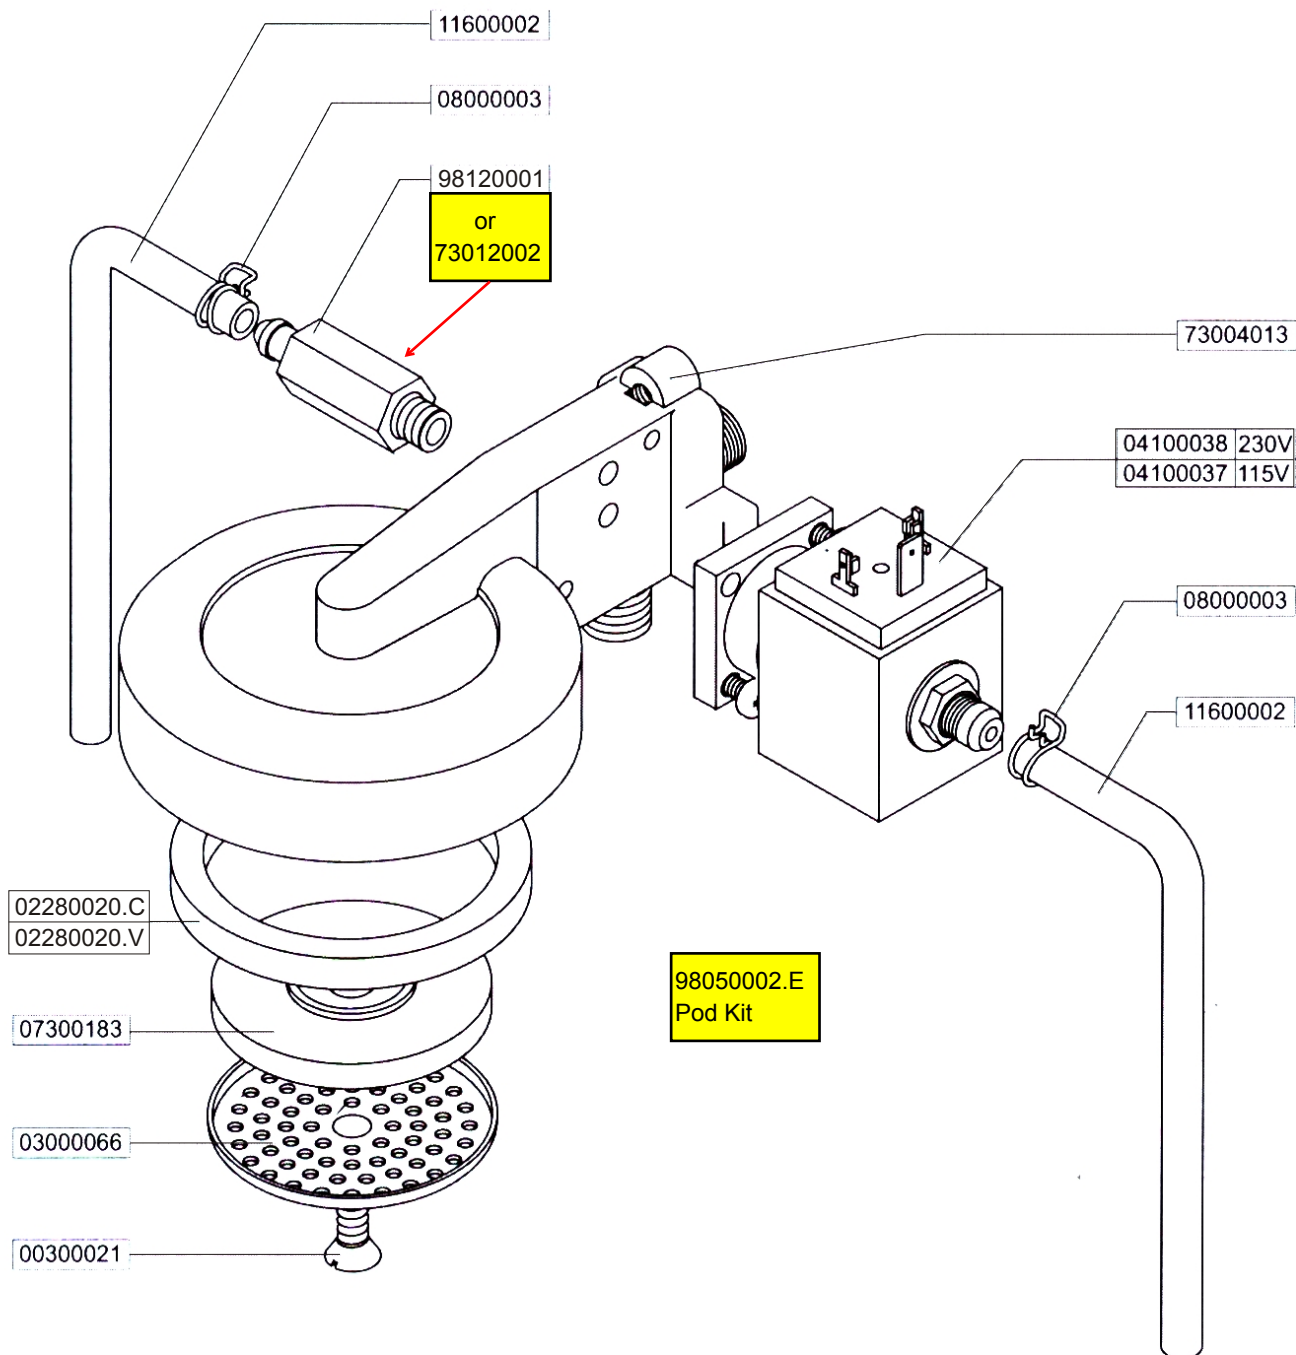

● SPECIFICARE COLORE
SPECIFY COLOR

GRUPPO EROGATORE COMPLETE POURING UNIT

- 73004015 GRUPPO COMPLETO 220V
COMPLETE GROUP 220V
- 73004014 GRUPPO COMPLETO 110V
COMPLETE GROUP 110V

RUBINETTO VAPORE STEAM VALVE

GRUPPO IDRAULICO / POMPA
HYDRAULIC GROUP / PUMP

Direct Connect Pump Adaption
 07300364 Straight Fitting
 07300369 Brass Fitting

CALDAIA BOILER

COMPONENTI PRESSOSTATO: C.S.A.
PRESSURESTAT: C.S.A.

COMPONENTI PRESSOSTATO: C.E.
PRESSURESTAT: C.E.