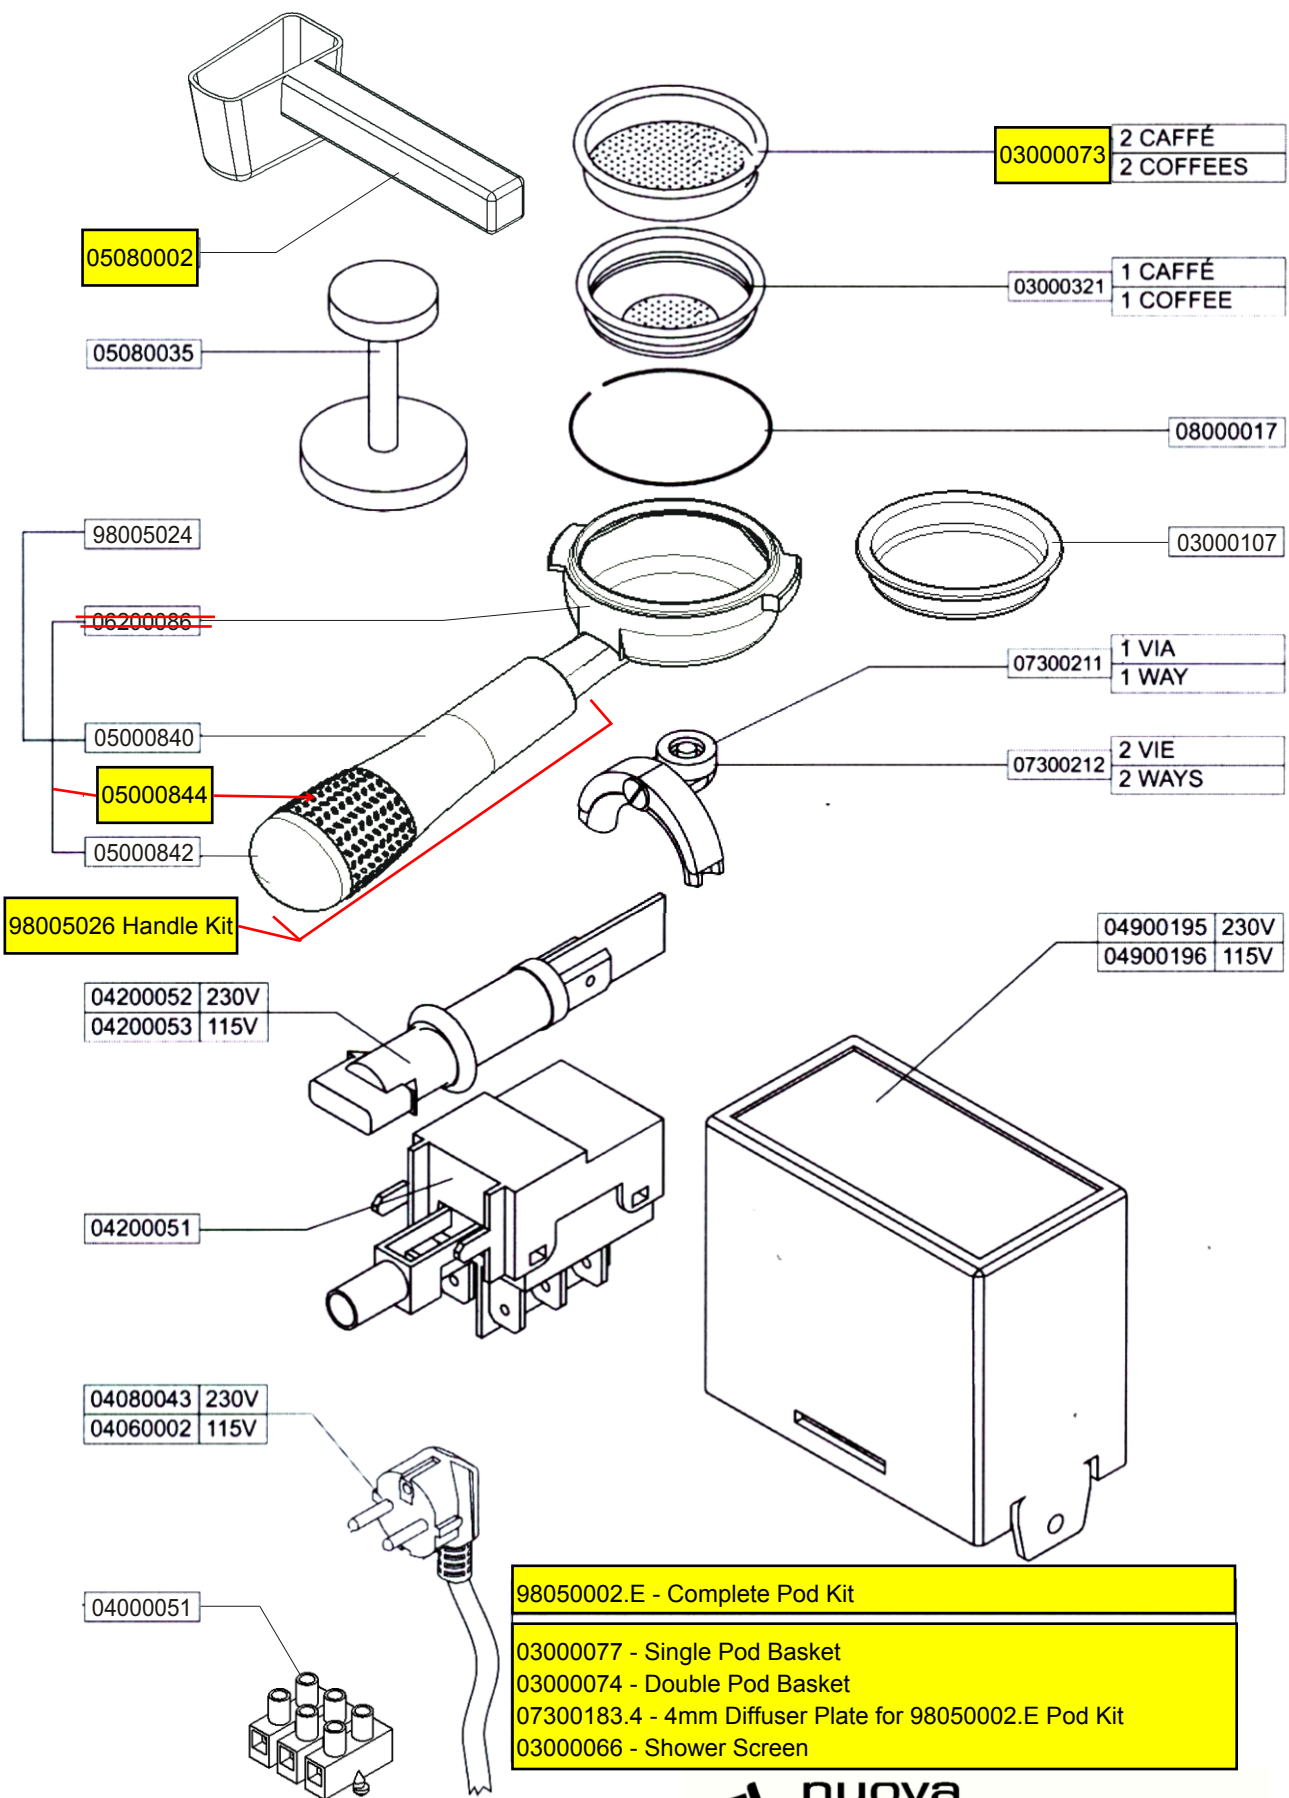

PORTA FILTRO, FILTRI PRESSINO, COMPONENTI ELETTRICI
FILTER HOLDER, FILTERS, ELECTRICAL COMPONENTS