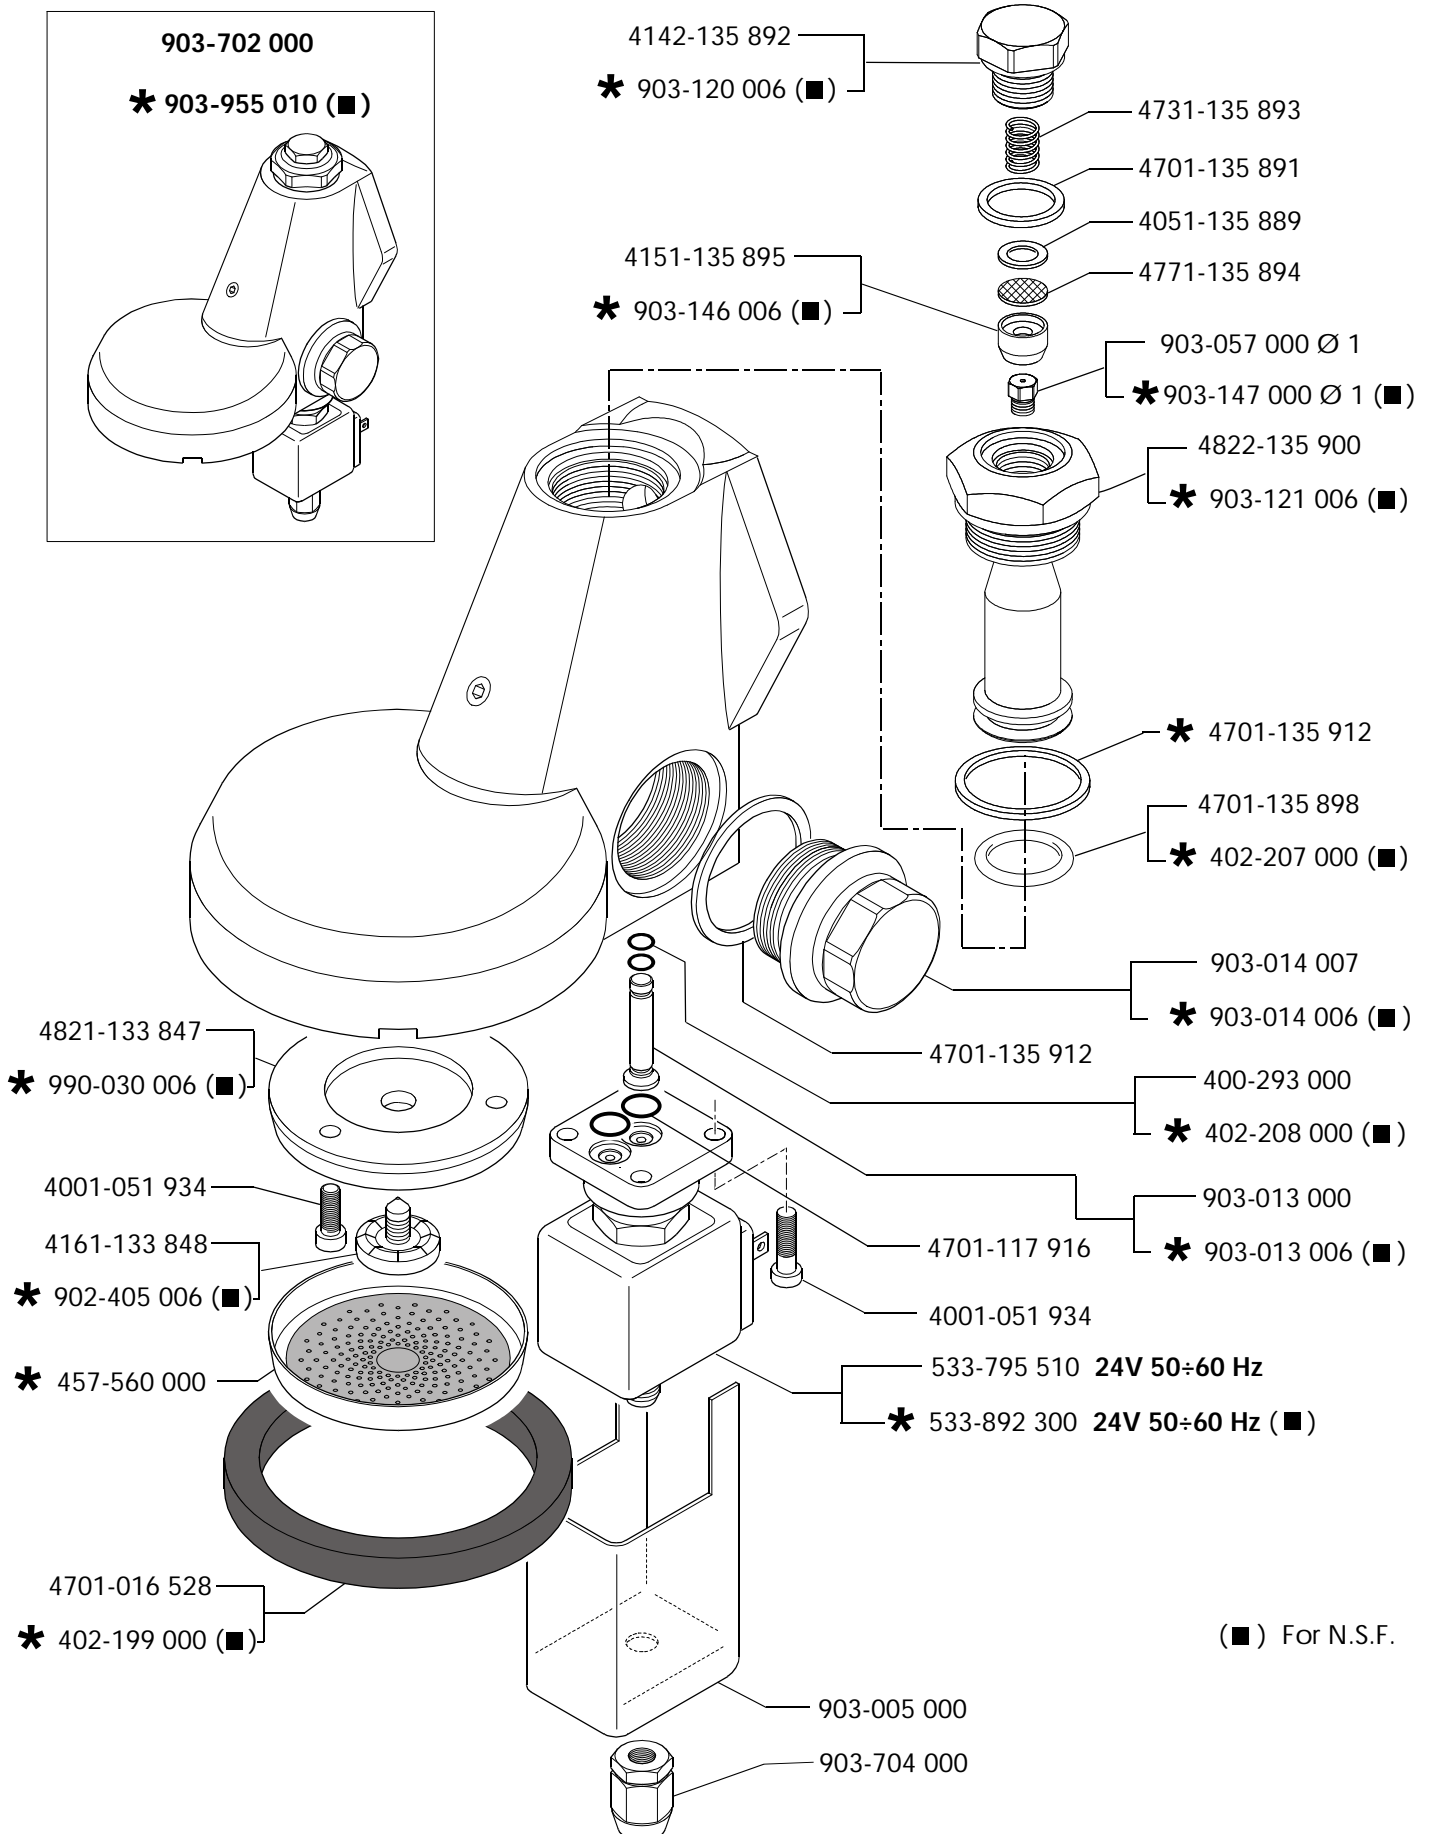

(■) For N.S.F.