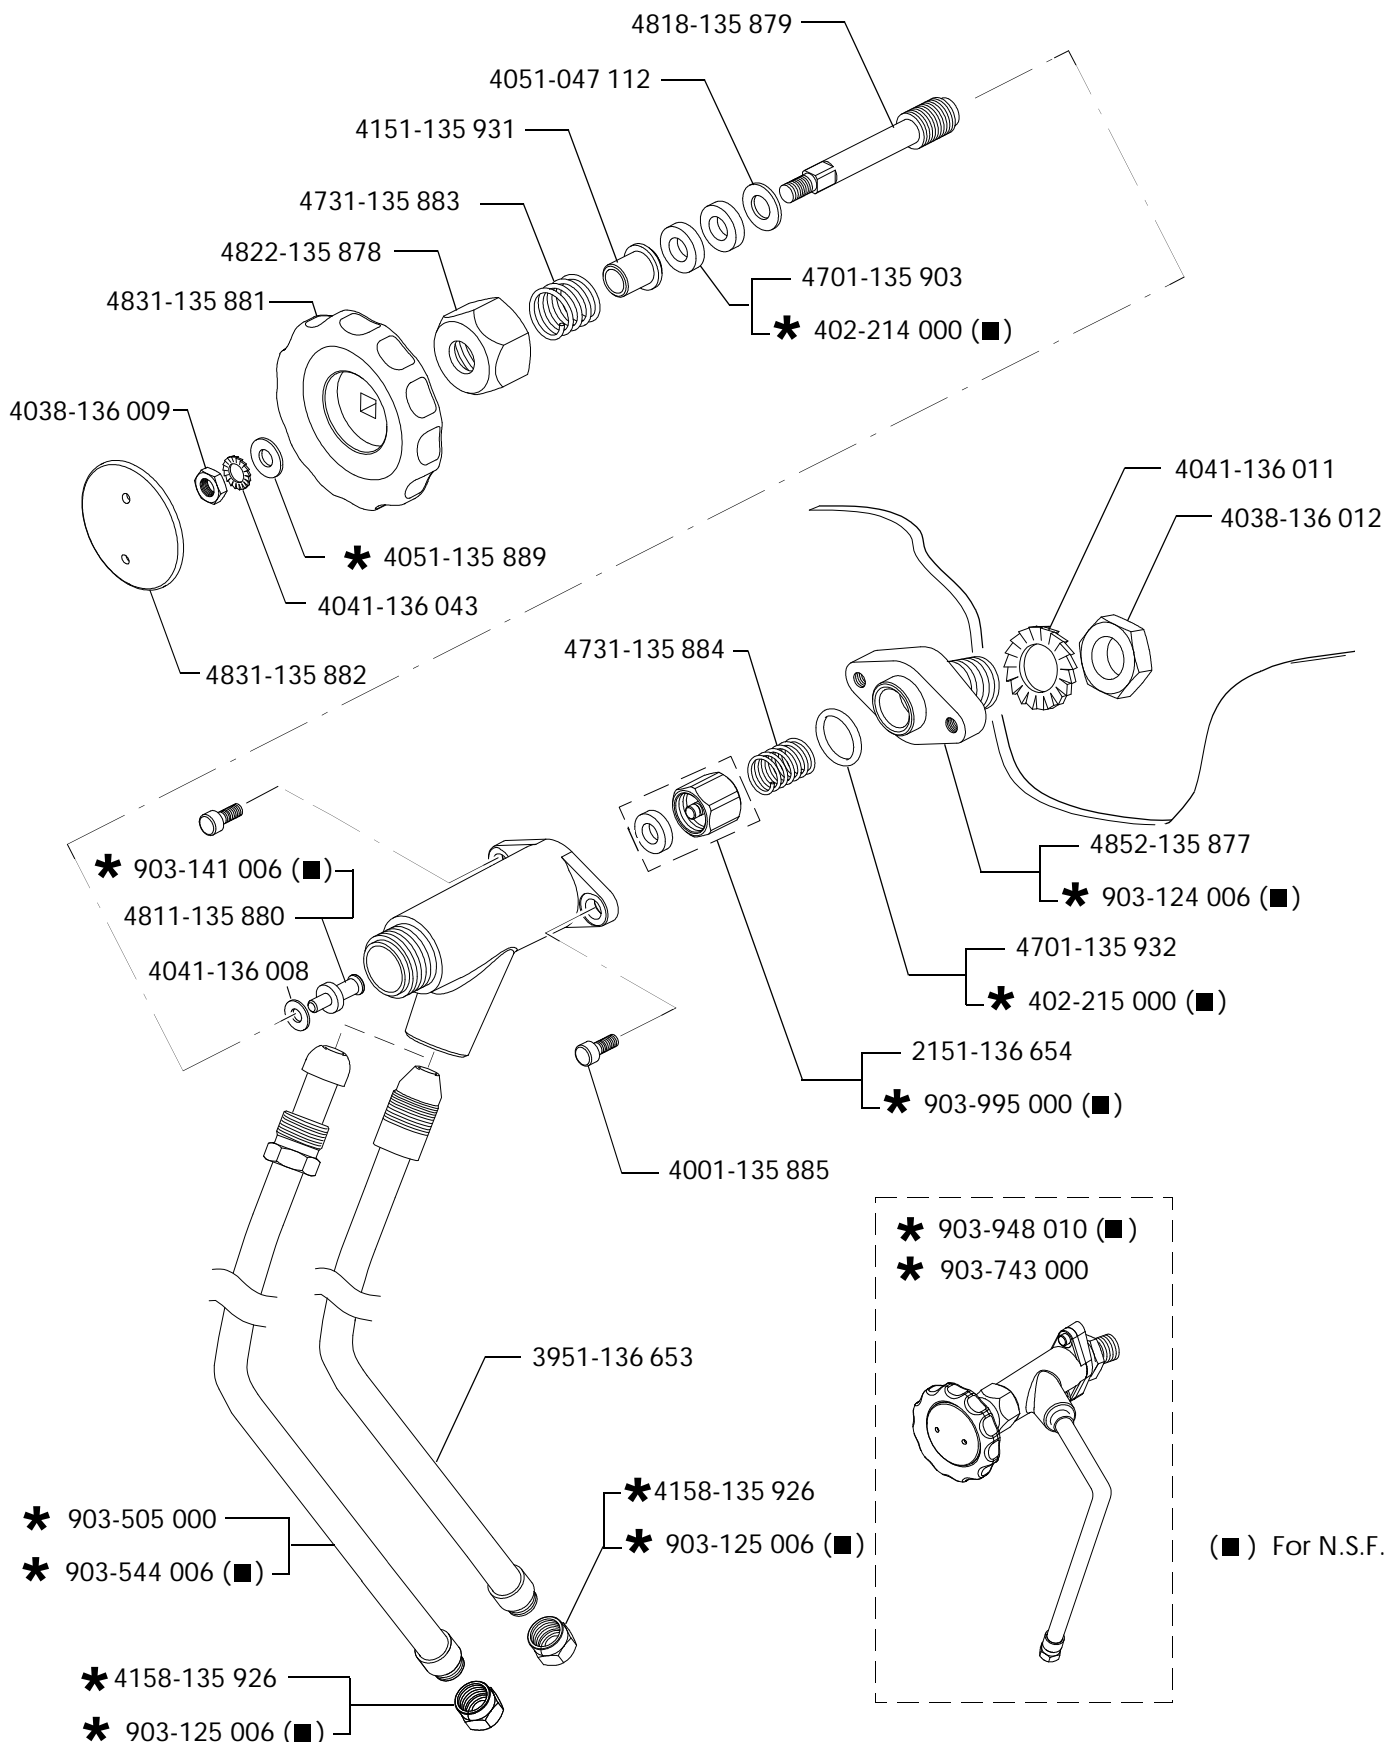

* Particolare venduto a metro lineare
Article vendu au mètre linéaire
Item sold per linear meter
Artikel wird am laufenden meter verkauft
Particular vendido por metros lineares
Peça vendida por metro linear

(■) For N.S.F.

(●) Only for North America Market

GRUPPO VALVOLE CON AUTOLIVELLO - BLOC VANNES AVEC ENTREE D'EAU AUTOMATIQUE - VALVE BLOCK WITH SELF LEVEL - VENTILBLOCK MIT AUTOM. WASSERSTAND - BLOQUE VALVULAS CON AUTONIVEL

(■) For N.S.F.

(■) For N.S.F.

* **Particolare venduto a metro lineare**
Article vendu au metre lineaire
Artikel sold per lineare meter
Artikel wird am laufenden meter verkauft
Peça vendida por metro lineare

E6126

TAB.