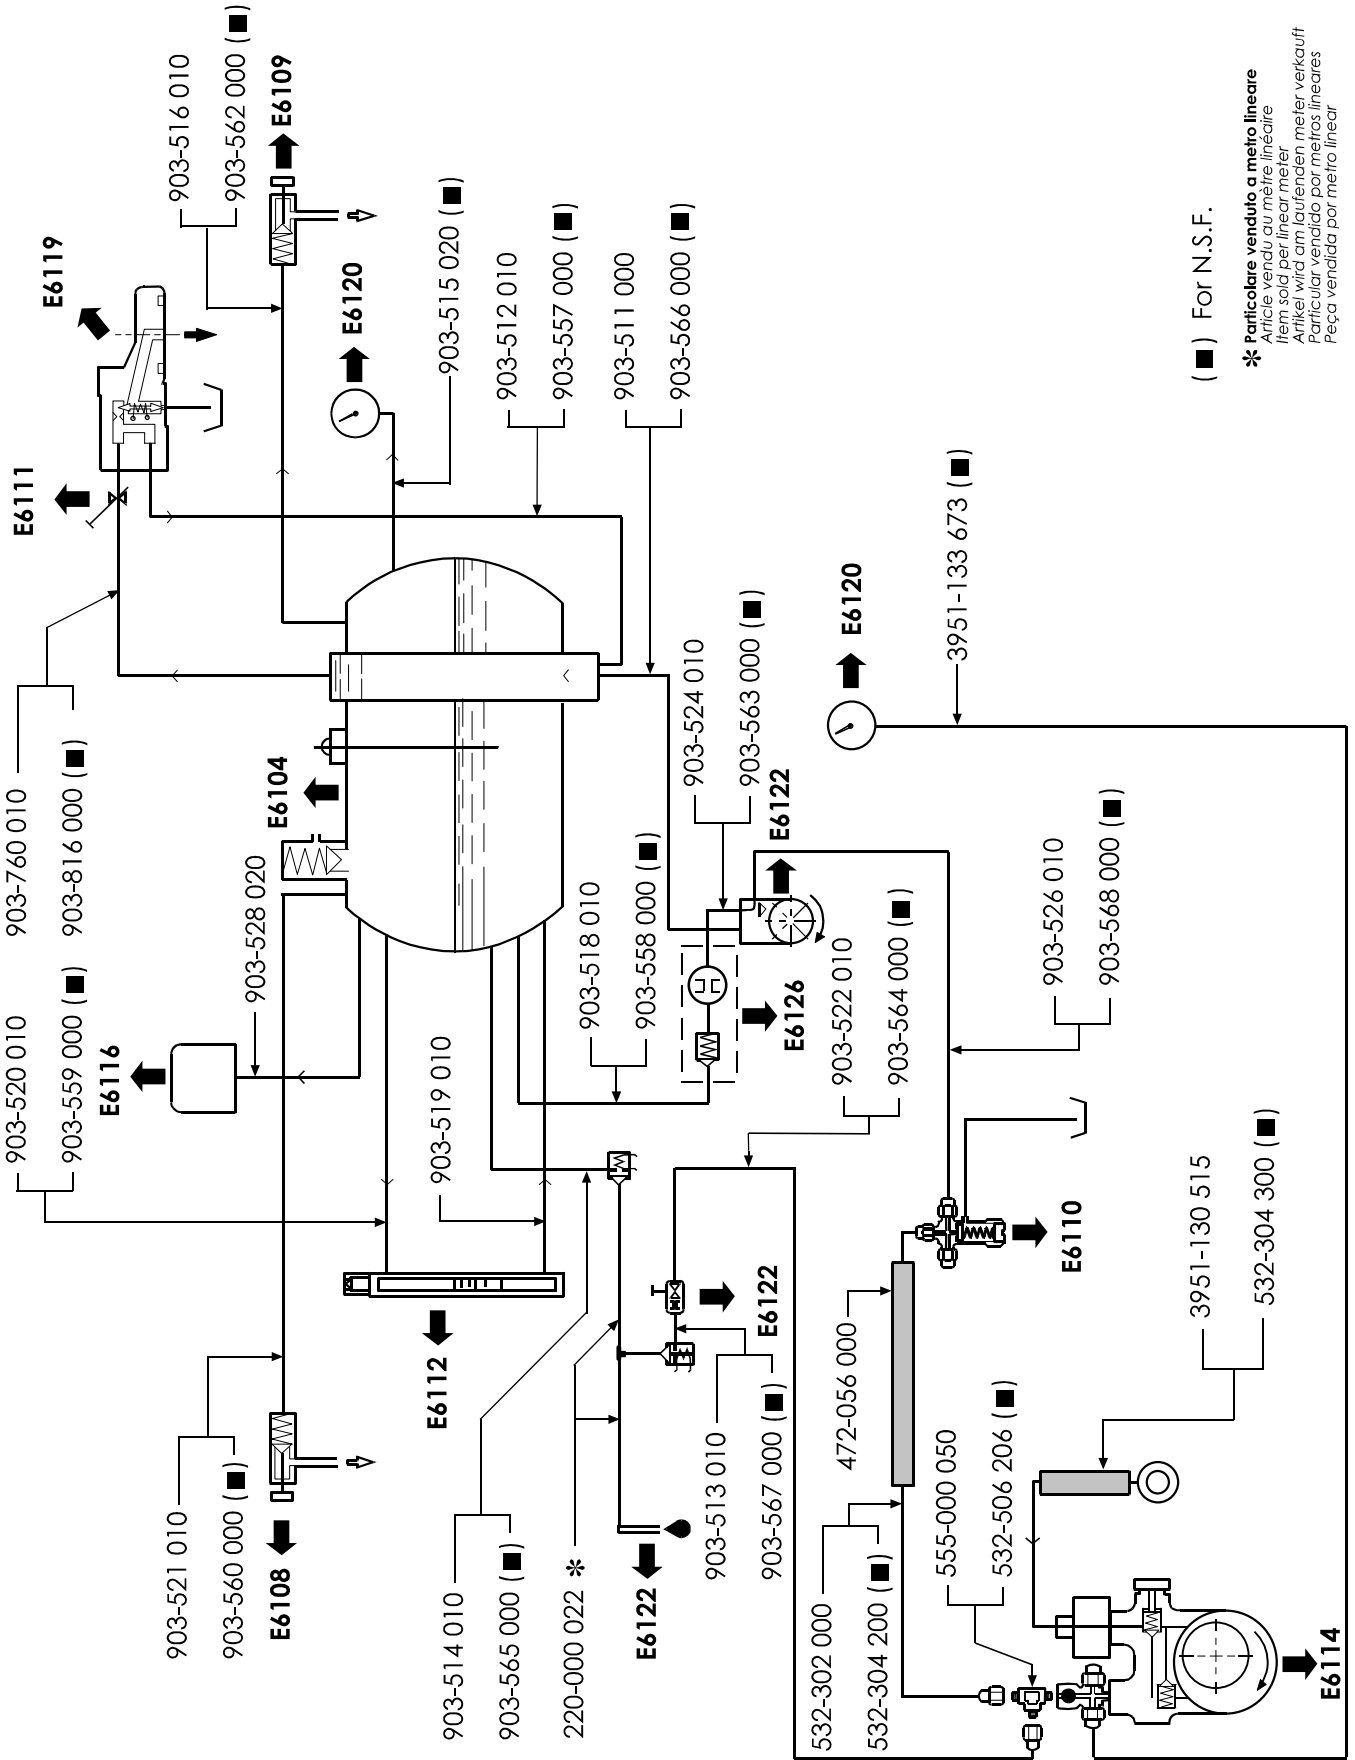

(■) For N.S.F.

* **Particolare venduto a metro lineare**
Article vendu au metre lineaire
Artikel sold per lineare meter
Artikel wird am laufenden meter verkauft
Peça vendida por metro lineare