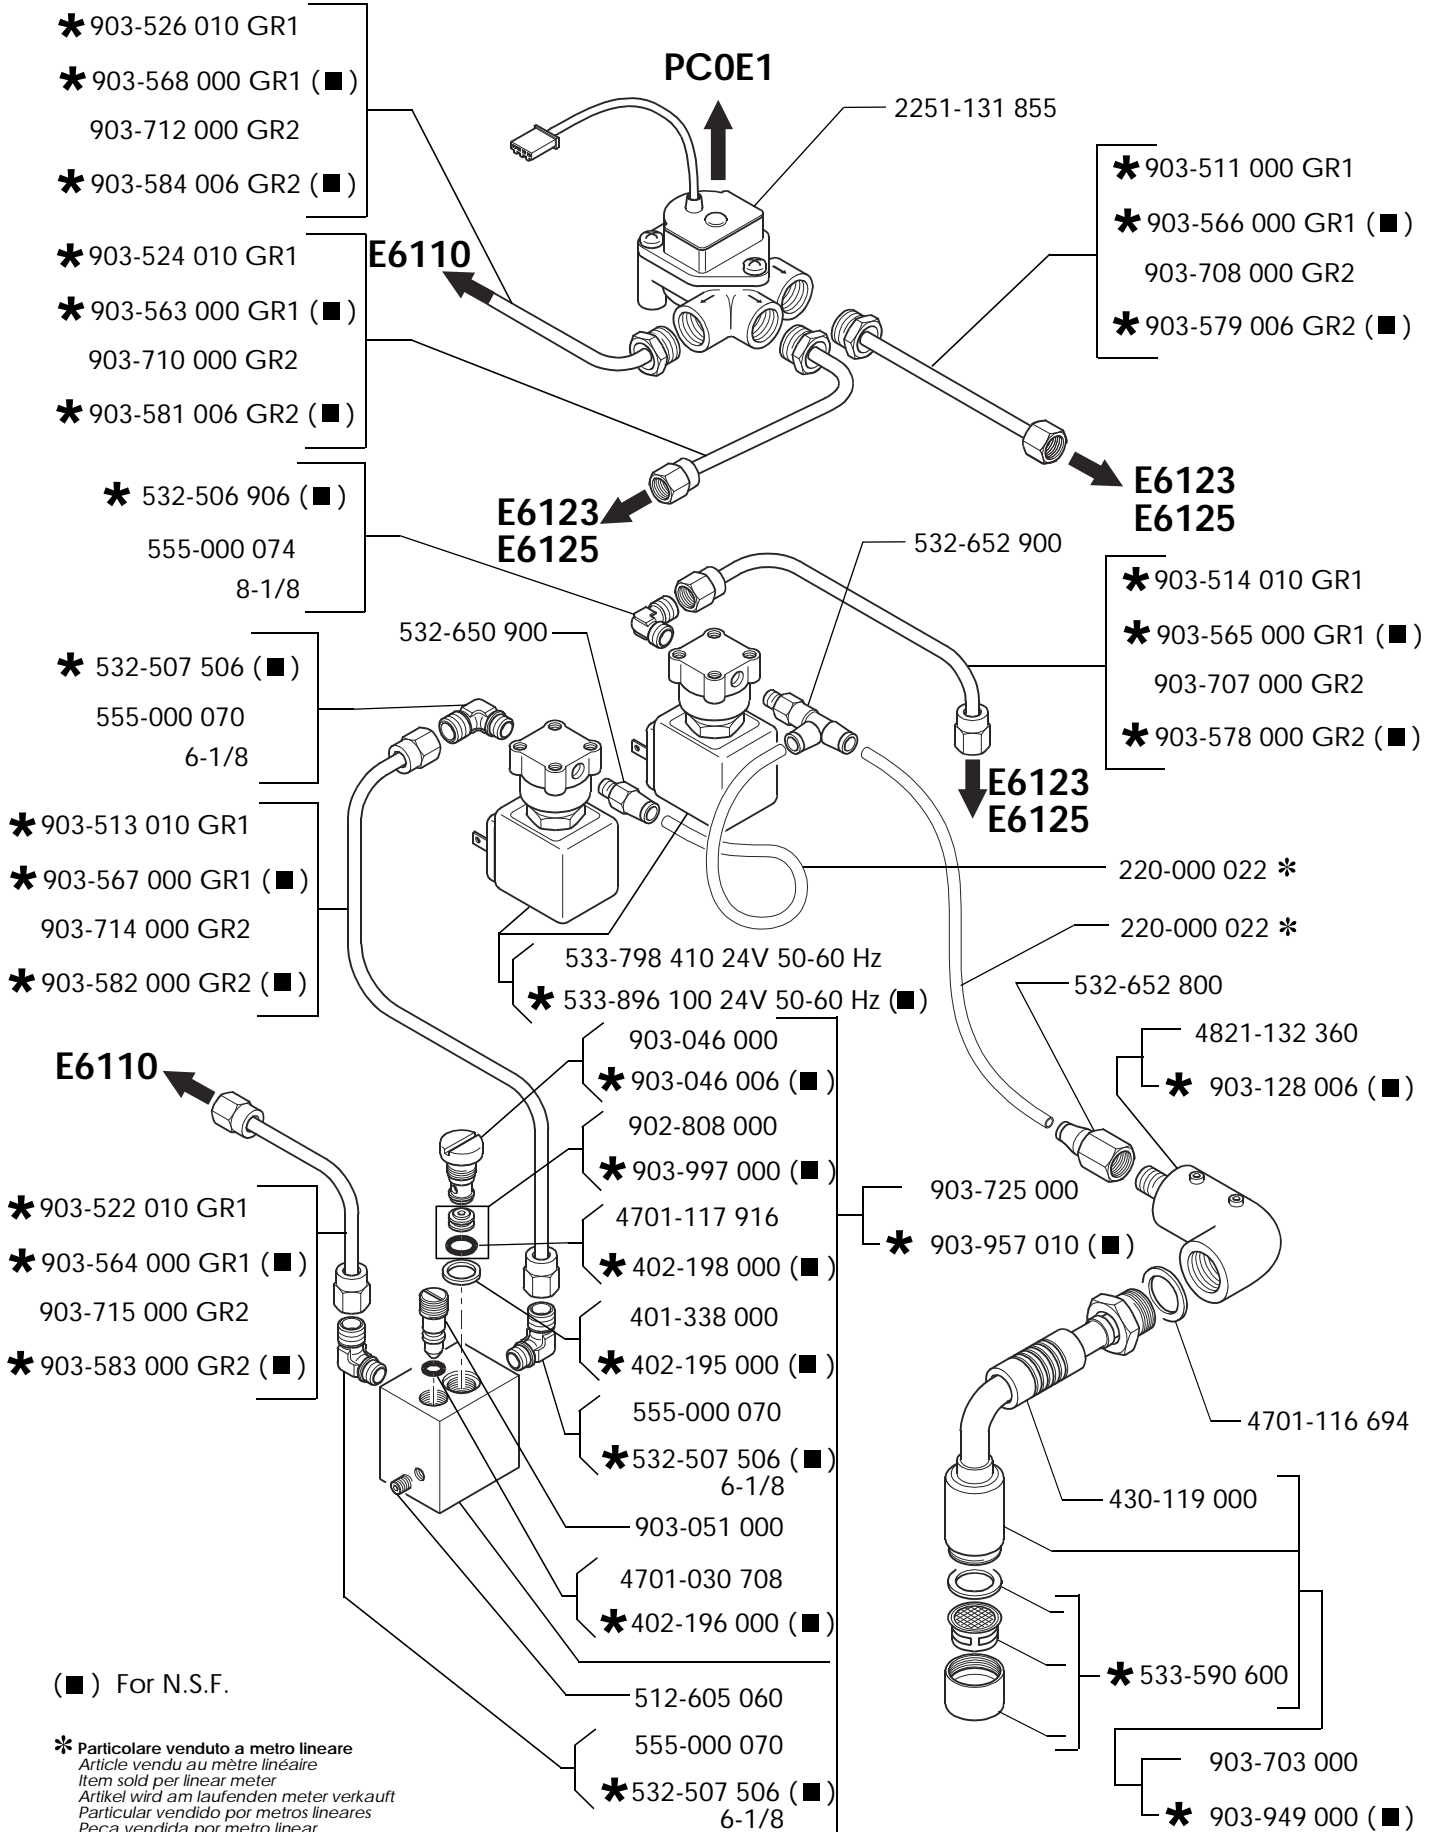

* Particolare venduto a metro lineare
Article vendu au mètre linéaire
Item sold per linear meter
Artikel wird am laufenden meter verkauft
Particular vendido por metros lineares
Peça vendida por metro linear

(■) For N.S.F.

(●) Only for North America Market

GRUPPO VALVOLE CON AUTOLIVELLO - BLOC VANNES AVEC ENTREE D'EAU AUTOMATIQUE - VALVE BLOCK WITH SELF LEVEL - VENTILBLOCK MIT AUTOM. WASSERSTAND - BLOQUE VALVULAS CON AUTONIVEL

12 - 06

Edizione del
 Edition du
 Edition of
 Ausgabe vom
 Edición del

E6110

TAB.

(■) For N.S.F.

(■) For N.S.F.

(•) Only for North America Market

* Particolare venduto a metro lineare
Article vendu au mètre linéaire
Item sold per linear meter
Artikel wird am laufenden meter verkauft
Particular vendido por metros lineares
Peça vendida por metro linear

(■) For N.S.F.

(■) For N.S.F.

* **Particolare venduto a metro lineare**
Article vendu au metre lineaire
Artikel sold per lineare meter
Artikel wird am laufenden meter verkauft
Peça vendida por metro lineare