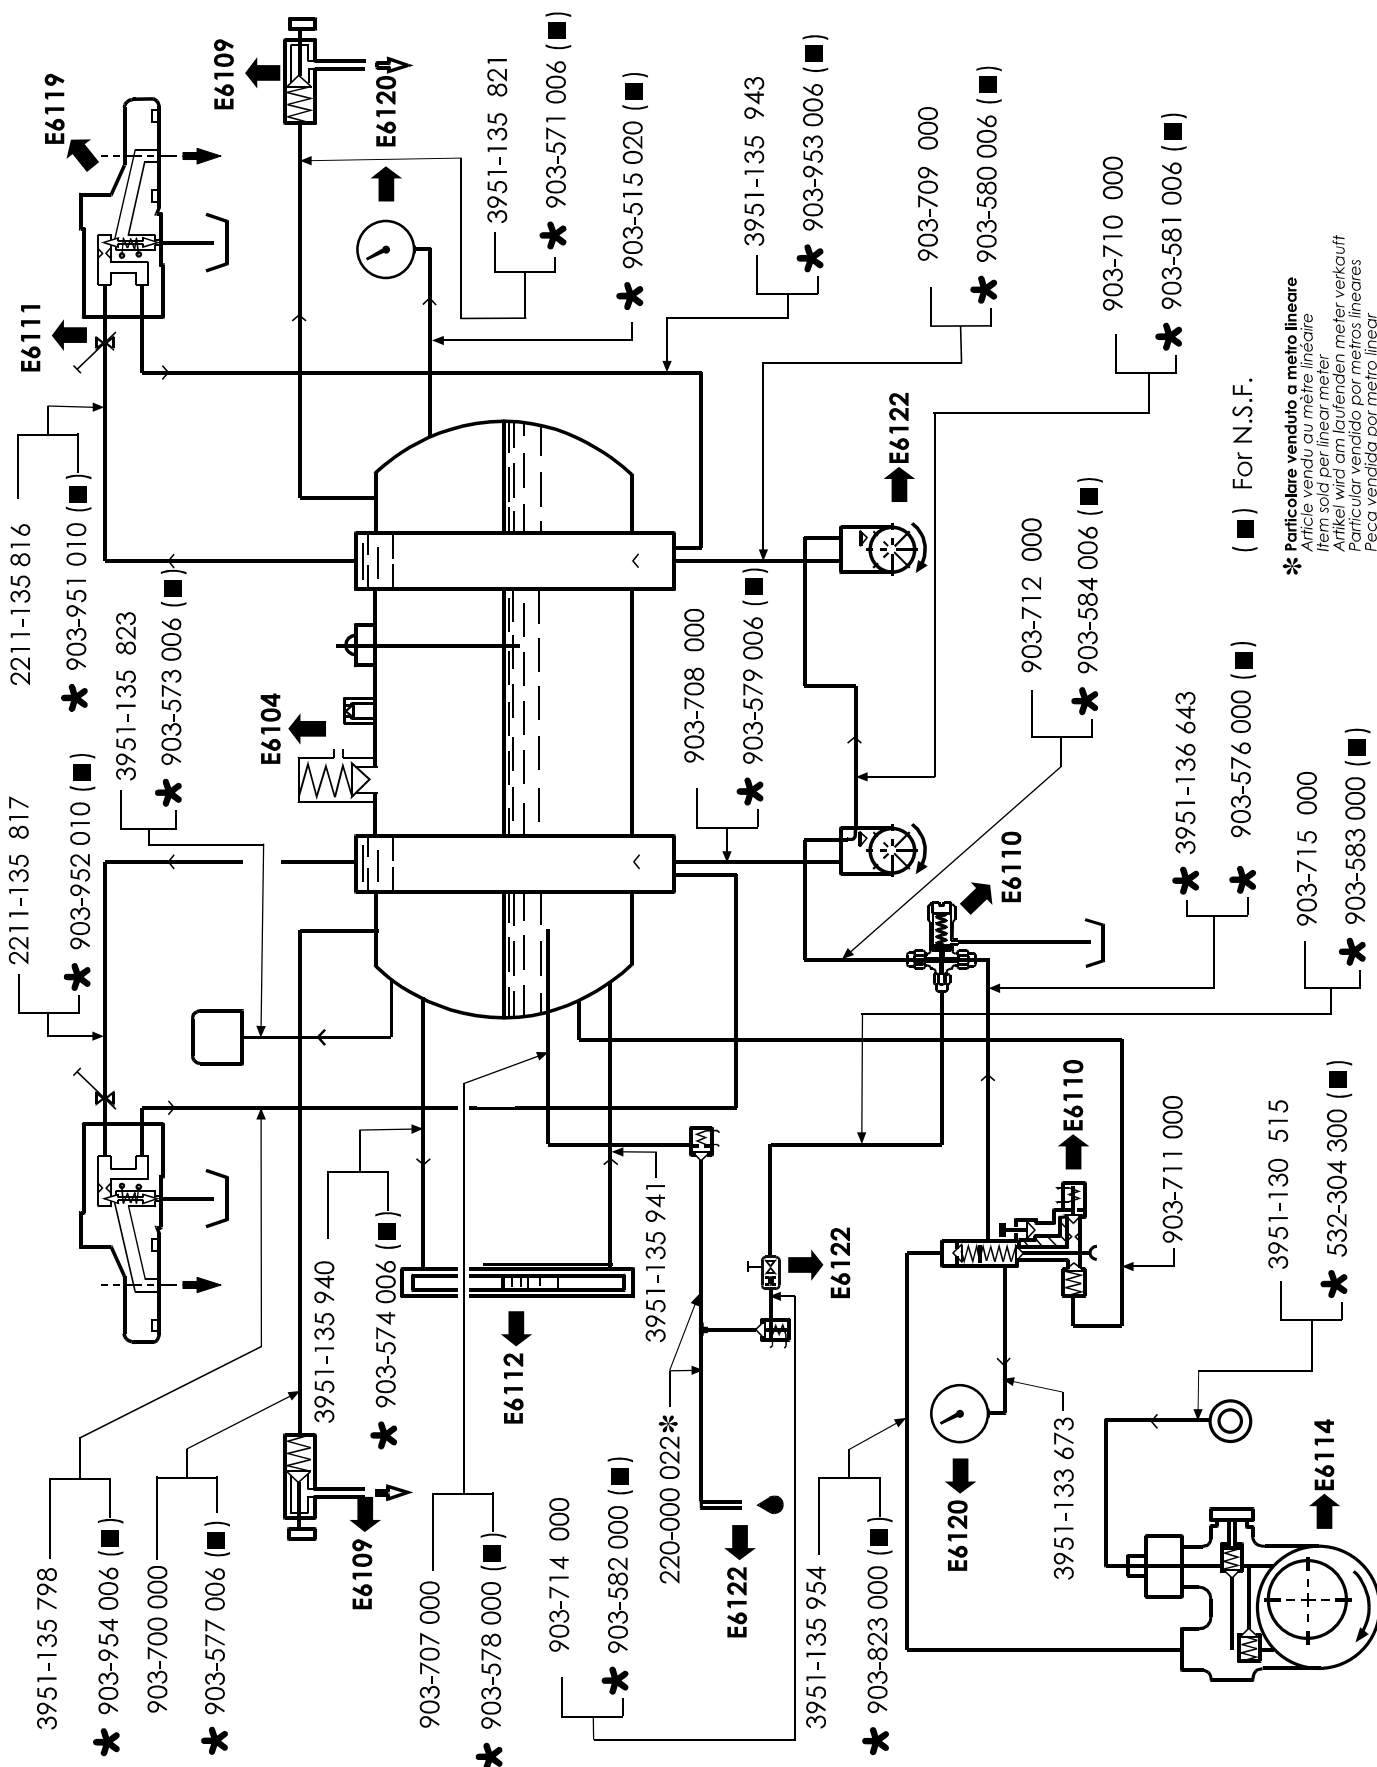

* Particolare venduto a metro lineare
Article vendu au mètre linéaire
Item sold per linear meter
Artikel wird am laufenden meter verkauft
Particular vendido por metros lineares
Peça vendida por metro linear

(■) For N.S.F.