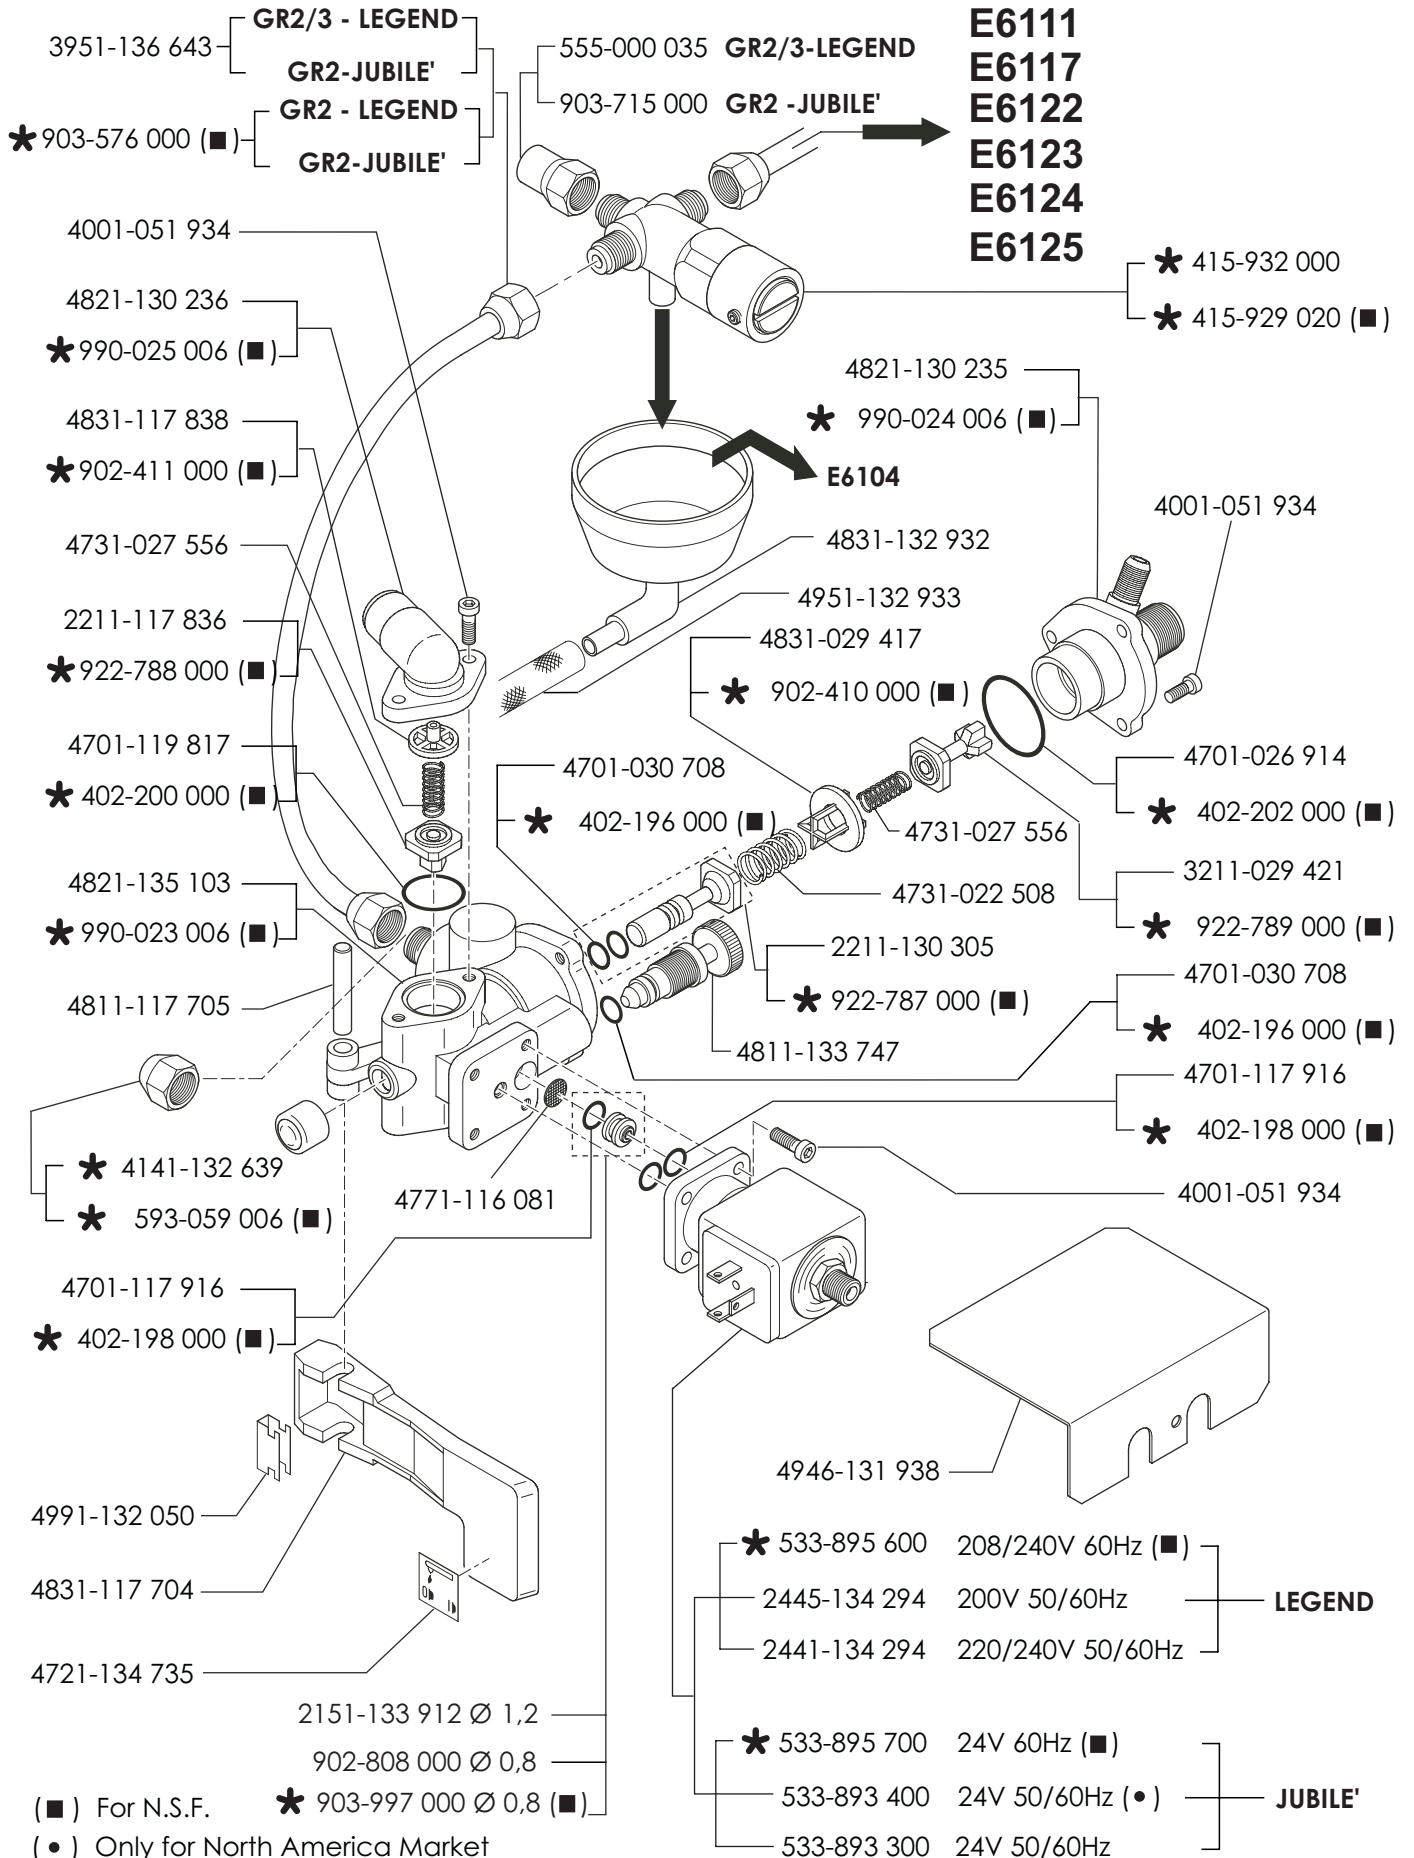

GRUPPO VALVOLE CON AUTOLIVELLO - BLOC VANNES AVEC ENTREE D'EAU AUTOMATIQUE - VALVE BLOCK WITH SELF LEVEL - VENTILBLOCK MIT AUTOM. WASSERSTAND - BLOQUE VALVULAS CON AUTONIVEL

E61

Valido dalla matricola n.°
Valable à partir du matricule n.°
Valid from No. - Gültig ab der Abkenn.-Nr. - Valido a partir de la matricula n.°

* Particolare nuovo o modificato - Pièce nouvelle ou modifiée - New or modified part
Neues oder geändertes teil - Particular nuevo o modificado

12 - 06

Edizione del
Edition du
Edition of
Ausgabe vom
Edición del

E6110

TAB.