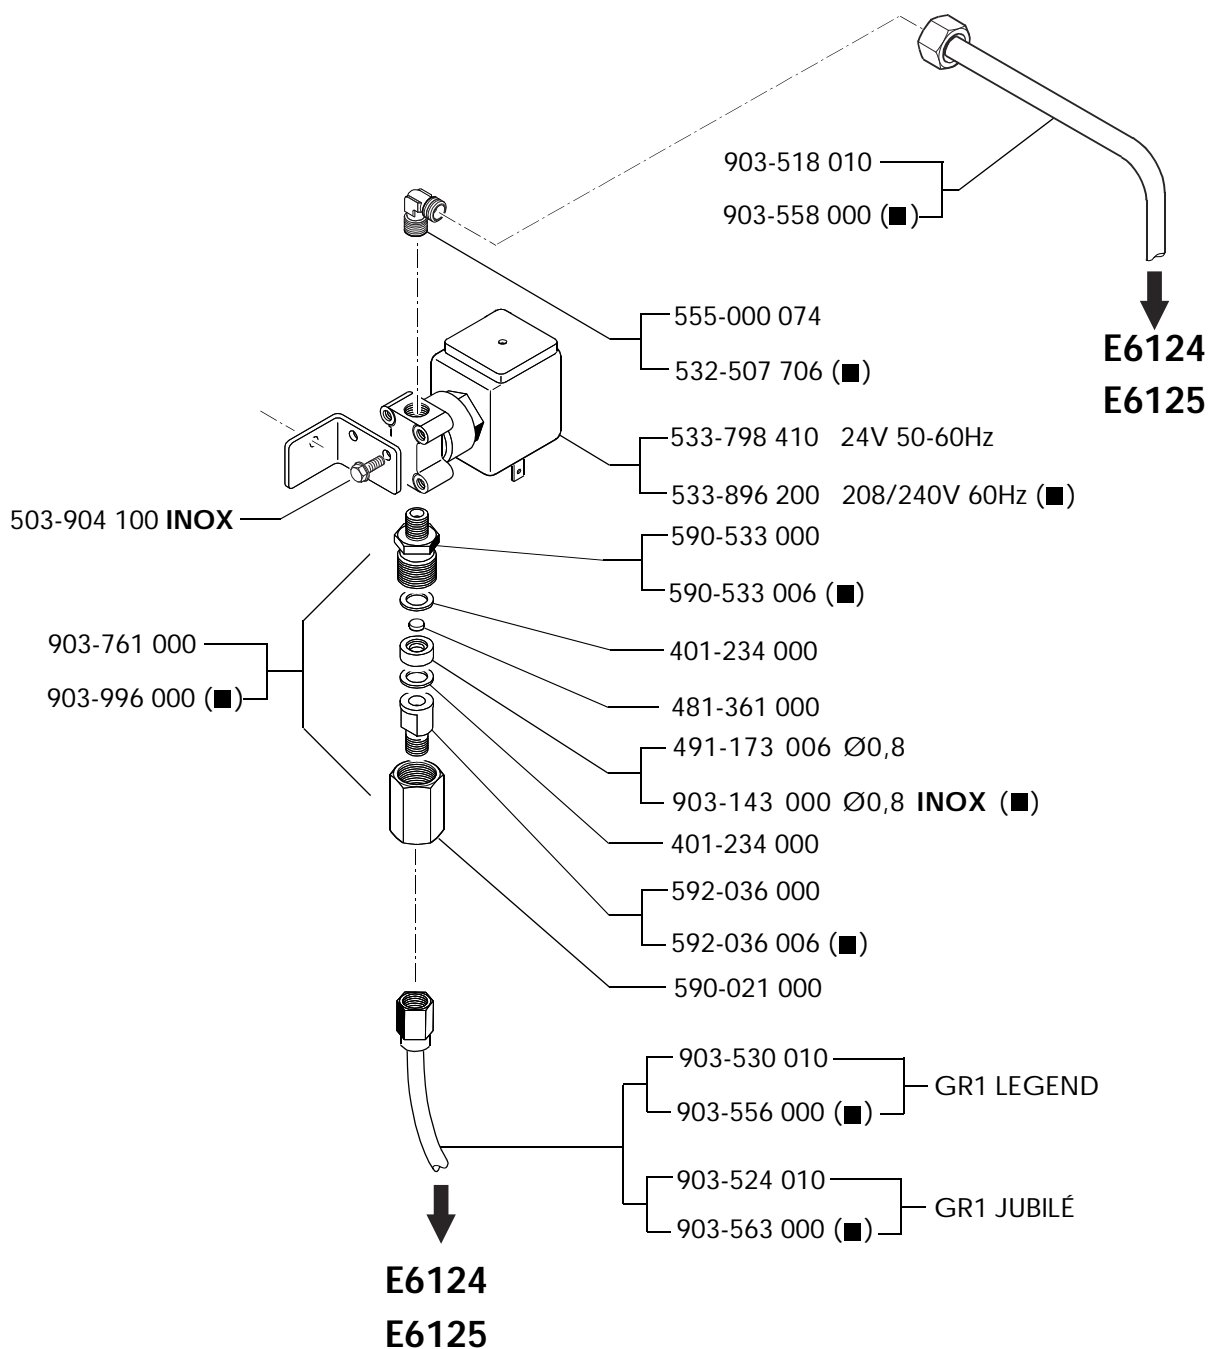

(■) For N.S.F.

(●) Only for North America Market

GRUPPO VALVOLE CON AUTOLIVELLO - BLOC VANNES AVEC ENTREE D'EAU AUTOMATIQUE - VALVE BLOCK WITH SELF LEVEL - VENTILBLOCK MIT AUTOM. WASSERSTAND - BLOQUE VALVULAS CON AUTONIVEL

(■) For N.S.F.

(■) For N.S.F.

* **Particolare venduto a metro lineare**
Article vendu au metre lineaire
Artikel sold per lineare meter
Artikel wird am laufenden meter verkauft
Peça vendida por metro lineare

VALVOLA CON AUTOLIVELLO - VANNE AVEC ENTREE D'EAU AUTOM.
 VALVE WITH SELF LEVEL - VENTIL MIT AUTOM. WASSERSTAND
 VALVULA CON AUTONIVEL

E61

(■) For N.S.F.

Valido dalla matricola n.°
 Valable à partir du matricule n.°
 Valid from No. - Gültig ab der Abkenn.-Nr. - Valido a partir de la matricula n.°