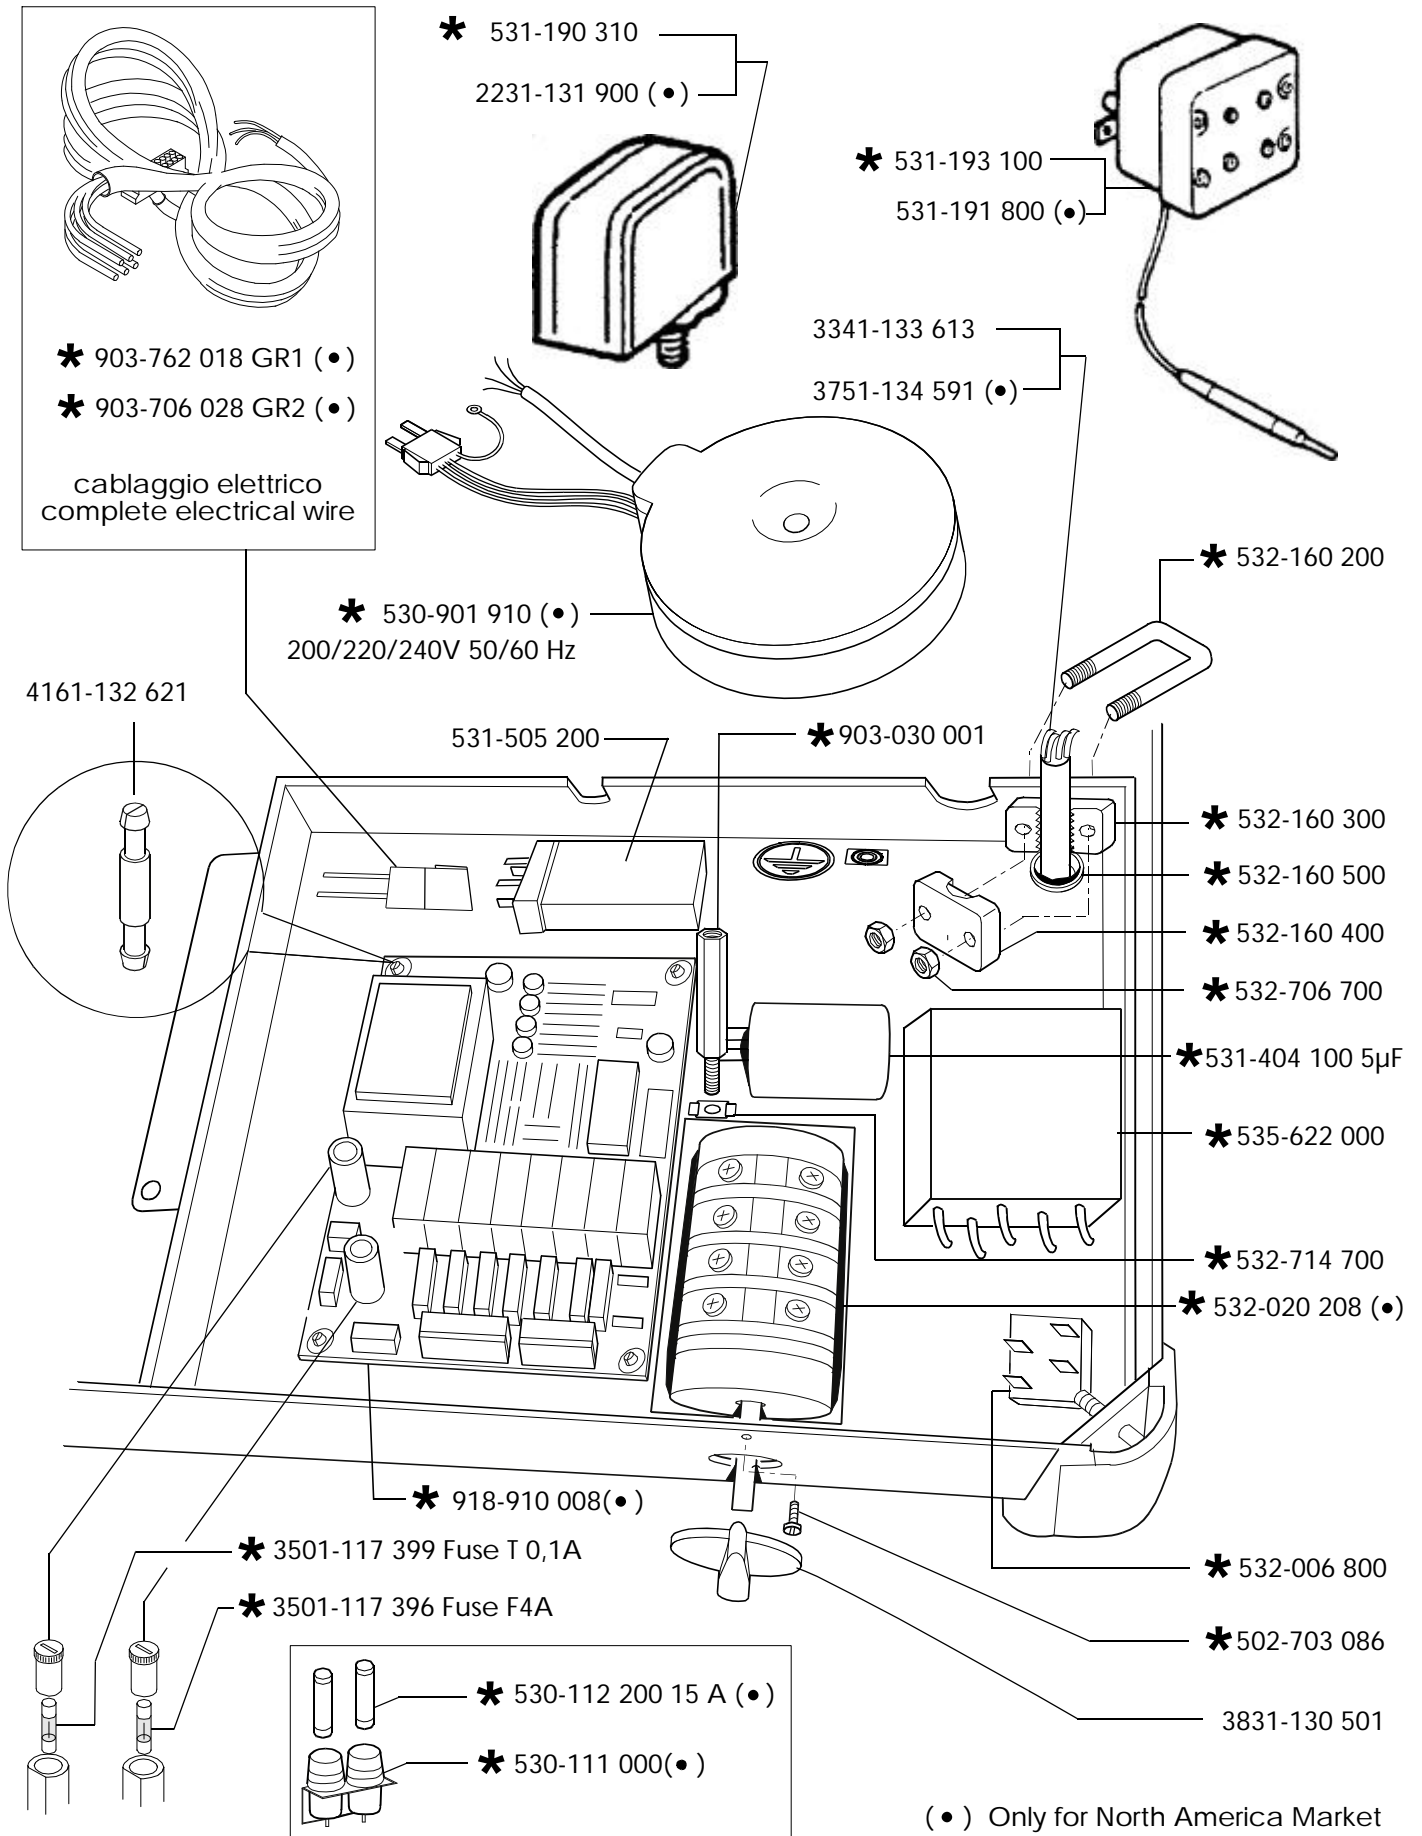

(•) Only for North America Market