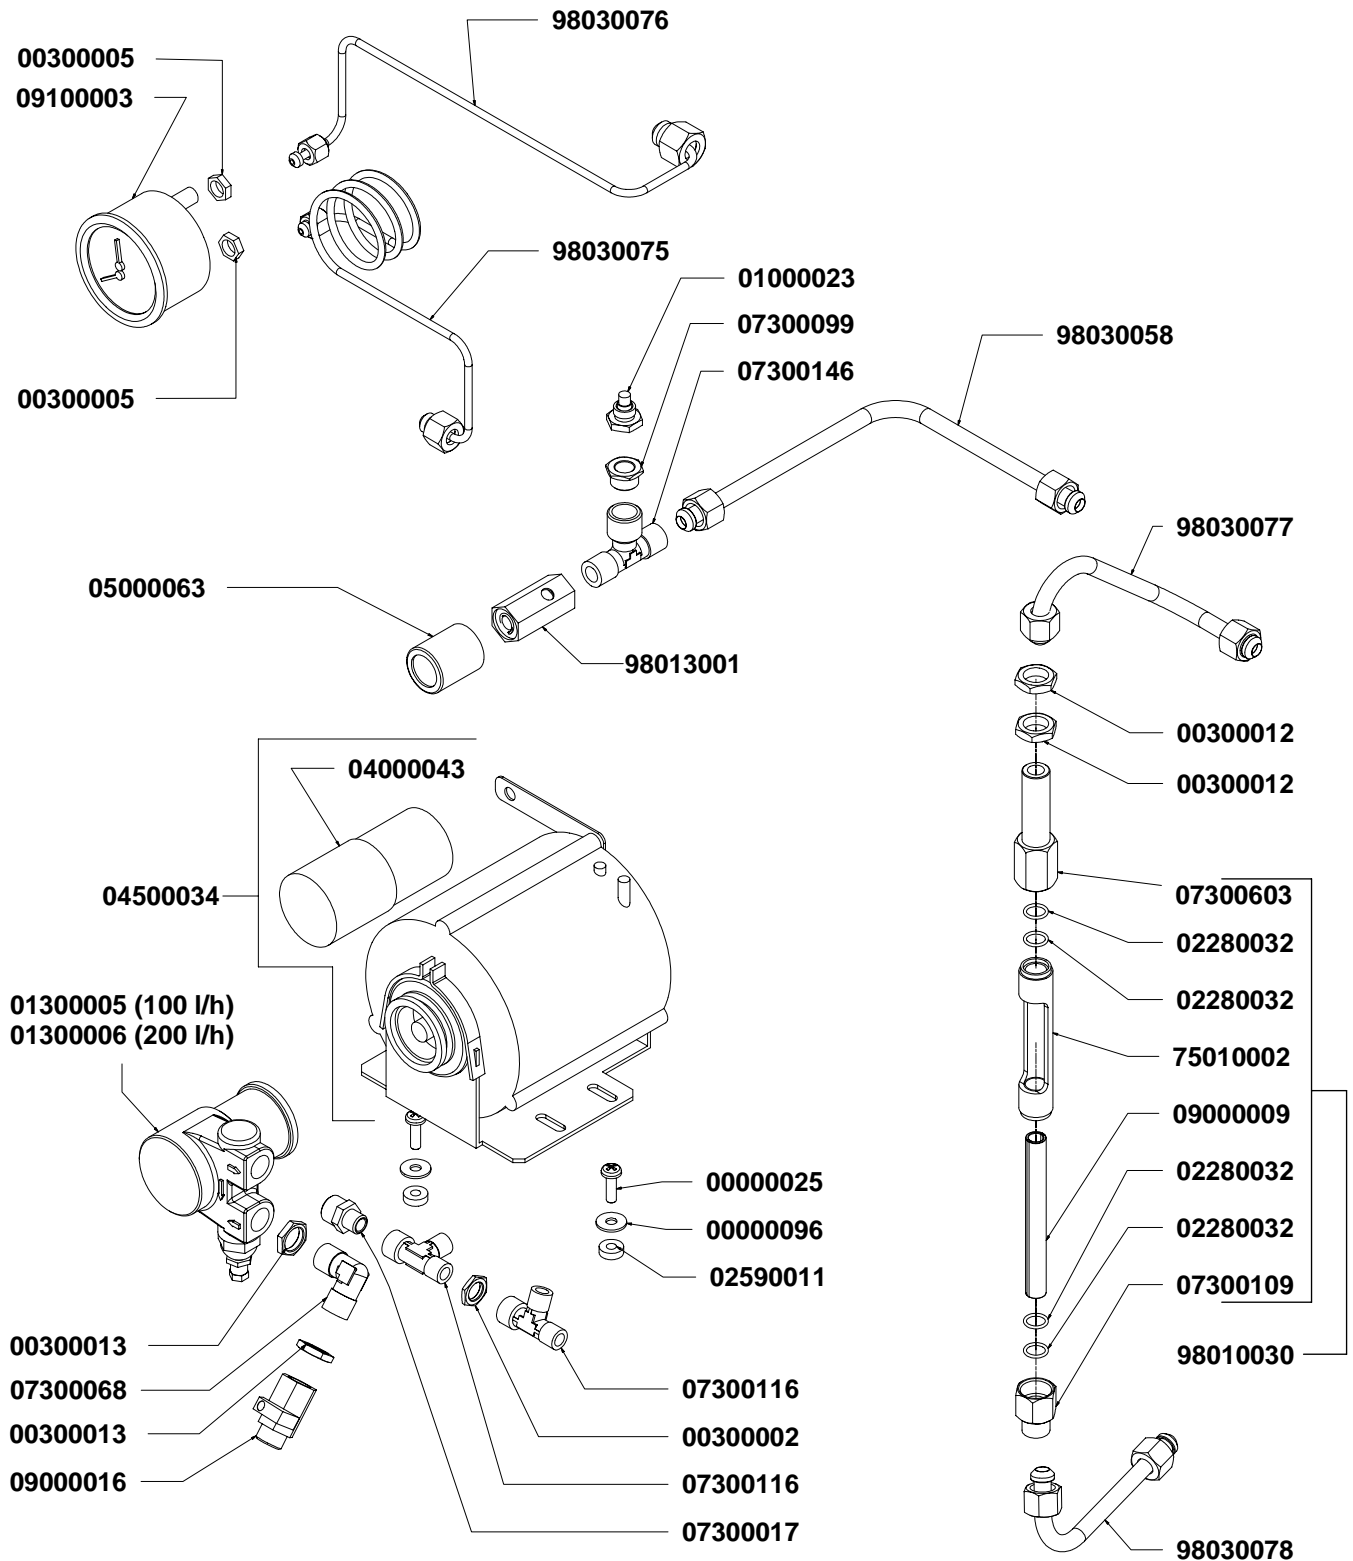

PRODOTTI / RICAMBI
PRODUCTS / SPARE PARTS
PRODUITS / PIÈCES DÉTACHÉES
PRODUKTE / ERSATZTEILE
PRODUCTOS / REPUESTOS

Aurelia
MADE IN ITALY

Esplosi: mod. "2-3-4 GR"

02-12-2008

I N D I C E

- » TAV □ 1 - **COMPONENTI GRUPPO CARENA**
CABINET PARTS
- » TAV □ 2 - **COMPONENTI GRUPPO INVOLUCRO COMANDI**
CONTROL PANEL PARTS
- » TAV □ 3 - **VARIANTI INVOLUCRO COMANDI**
CONTROL PANEL VERSIONS
- » TAV □ 4 - **COMPONENTI GRUPPO EROGAZIONE**
POURING UNIT GROUP PARTS
- » TAV □ 5 - **COMPONENTI IDRAULICI**
HYDRAULIC PARTS
- » TAV □ 6 - **COMPONENTI RUBINETTI VAPORE E ACQUA CALDA**
STEAM & HOT WATER VALVES PARTS
- » TAV □ 7 - **COMP. MISCELATORE ACQUA CALDA E 3° LANCIA**
HOT/COLD WATER MIX AND 3° STEAM PIPE PARTS
- » TAV □ 8 - **COMPONENTI GRUPPO IDRAULICO**
HYDRAULIC GROUP PARTS
- » TAV □ 9 - **COMPONENTI CALDAIA**
BOILER PARTS
- » TAV 1 □ - **COMPONENTI TELAIO**
FRAME PARTS
- » TAV 1 1 - **COMPONENTI ELETTRICI ED ELETTRONICI**
ELECTRONIC & ELECTRIC PARTS

COMPONENTI GRUPPO CARENA

CABINET PARTS

nuova
SIMONELLI

• SPECIFICARE COLORE: VEDI LISTA
SPECIFY COLOR: SEE LIST

COMPONENTI GRUPPO INVOLUCRO COMANDI CONTROL PANEL PARTS

TASTI IN SILICONE	
	04900706.S
	04900707.S
	04900705.S 04900704.S NO VAPORE

VARIANTI INVOLUCRO COMANDI CONTROL PANEL VERSIONS

COMPONENTI GRUPPO EROGAZIONE

POURING UNIT GROUP PARTS

COMPONENTI IDRAULICI HYDRAULIC PARTS

COMPONENTI IDRAULICI		
CODICE	DESCRIZIONE	DESCRIPTION
01000113	TUBO INGRESSO L=1500	FILLING TUBE L=1500
01000030	TUBO INGRESSO L=500	FILLING TUBE L=500
01000087	TUBO SCARICO	DRAINING TUBE
00000133	FASCETTA INOX	STAINLESS STEEL GIRDLE