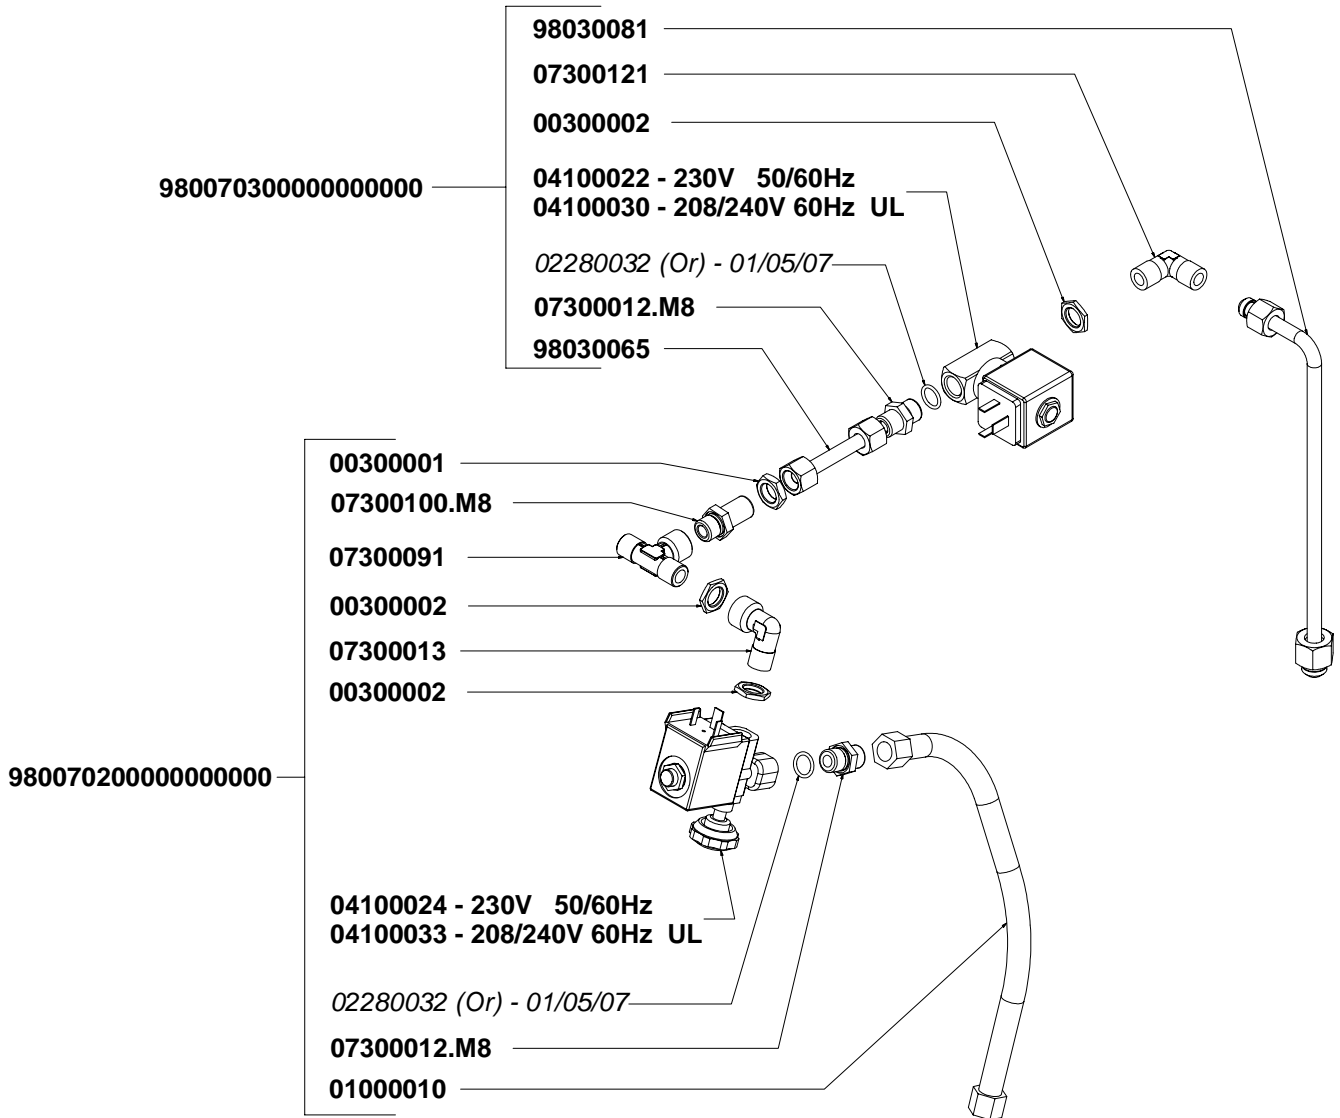

COMPONENTI MISCEL. ACQUA CALDA E 3° LANCIA

HOT/COLD WATER MIX & 3° STEAM PIPE PARTS