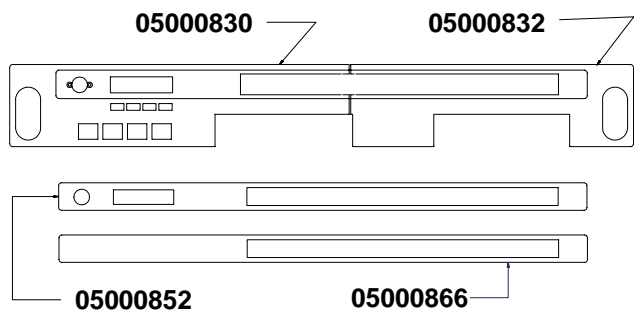

» LEGENDA :

I CODICI SCRITTI IN GRASSETTO SI RIFERISCONO AI COMPONENTI IMPIEGATI ATTUALMENTE.

I CODICI IMPIEGATI PRIMA SONO SCRITTI IN CORSIVO CON INDICATA A FIANCO LA DATA DI FINE VALIDITA'.

ESEMPIO:

07300127 (φ2.5) - 16/05/2007
07300226 (φ2)

COMPONENTI GRUPPO CARENA

CABINET PARTS

nuova
SIMONELLI

• SPECIFICARE COLORE: VEDI LISTA
SPECIFY COLOR: SEE LIST

COMPONENTI GRUPPO INVOLUCRO COMANDI CONTROL PANEL PARTS

TASTI IN SILICONE	
	04900706.S
	04900707.S
	04900705.S 04900704.S NO VAPORE

VARIANTI INVOLUCRO COMANDI CONTROL PANEL VERSIONS

COMPONENTI GRUPPO EROGAZIONE

POURING UNIT GROUP PARTS

COMPONENTI IDRAULICI HYDRAULIC PARTS

COMPONENTI IDRAULICI		
CODICE	DESCRIZIONE	DESCRIPTION
01000113	TUBO INGRESSO L=1500	FILLING TUBE L=1500
01000030	TUBO INGRESSO L=500	FILLING TUBE L=500
01000087	TUBO SCARICO	DRAINING TUBE
00000133	FASCETTA INOX	STAINLESS STEEL GIRDLE