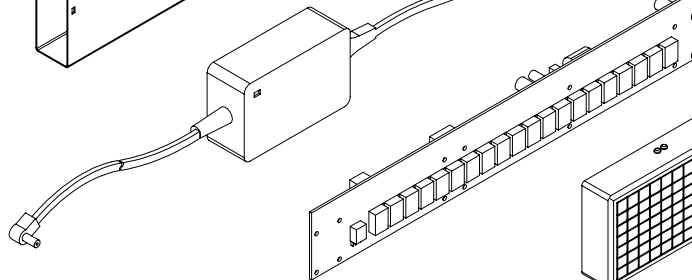

04200056

04200019

04000035
380V TRIF: 04000540
230V 50Hz: 04000541
230V 60Hz: 04000036

04900710

04900711

03001800

04900709

COMPONENTI ELETTRICI		
COD.	DESCRIZIONE	ENGLISH DESCR.
04000342	IMPIANTO ELETTRICO 2 GR	2 GR WIRING
04000344	IMPIANTO ELETTRICO 3/4 GR	3/4 GR WIRING
04000368	IMP. ELET. SUPPLEMENTO 4 GR	4 GR ADDITIONAL WIRING
04000370	IMP. ELET. SUPPL. DOSATORE 4 GR	4 FLOWMETER ADD. WIRING
04000346	CABL. ELETTR. SCALDATAZZE 2 GR	2 GR CUP WARMER WIRING
04000347	CABL. ELETTR. SCALDATAZZE 3 GR	3 GR CUP WARMER WIRING
04000348	CABL. ELETTR. SCALDATAZZE 4 GR	4 GR CUP WARMER WIRING