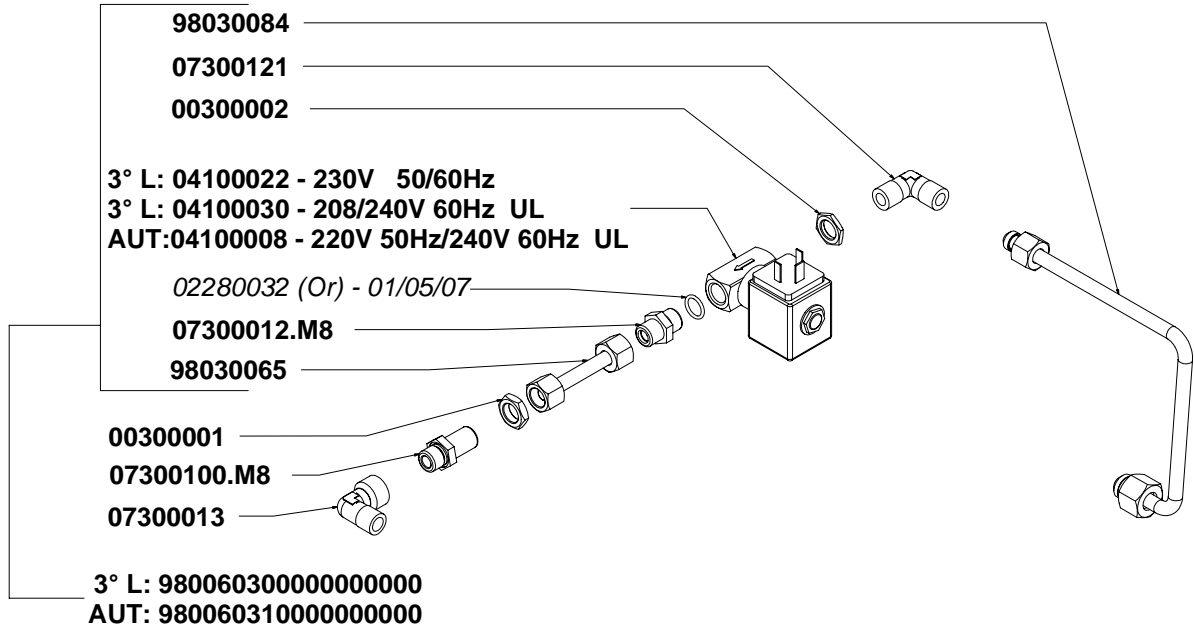

COMPONENTI MISCEL. ACQUA CALDA E 3° LANCIA

HOT/COLD WATER MIX & 3° STEAM PIPE PARTS