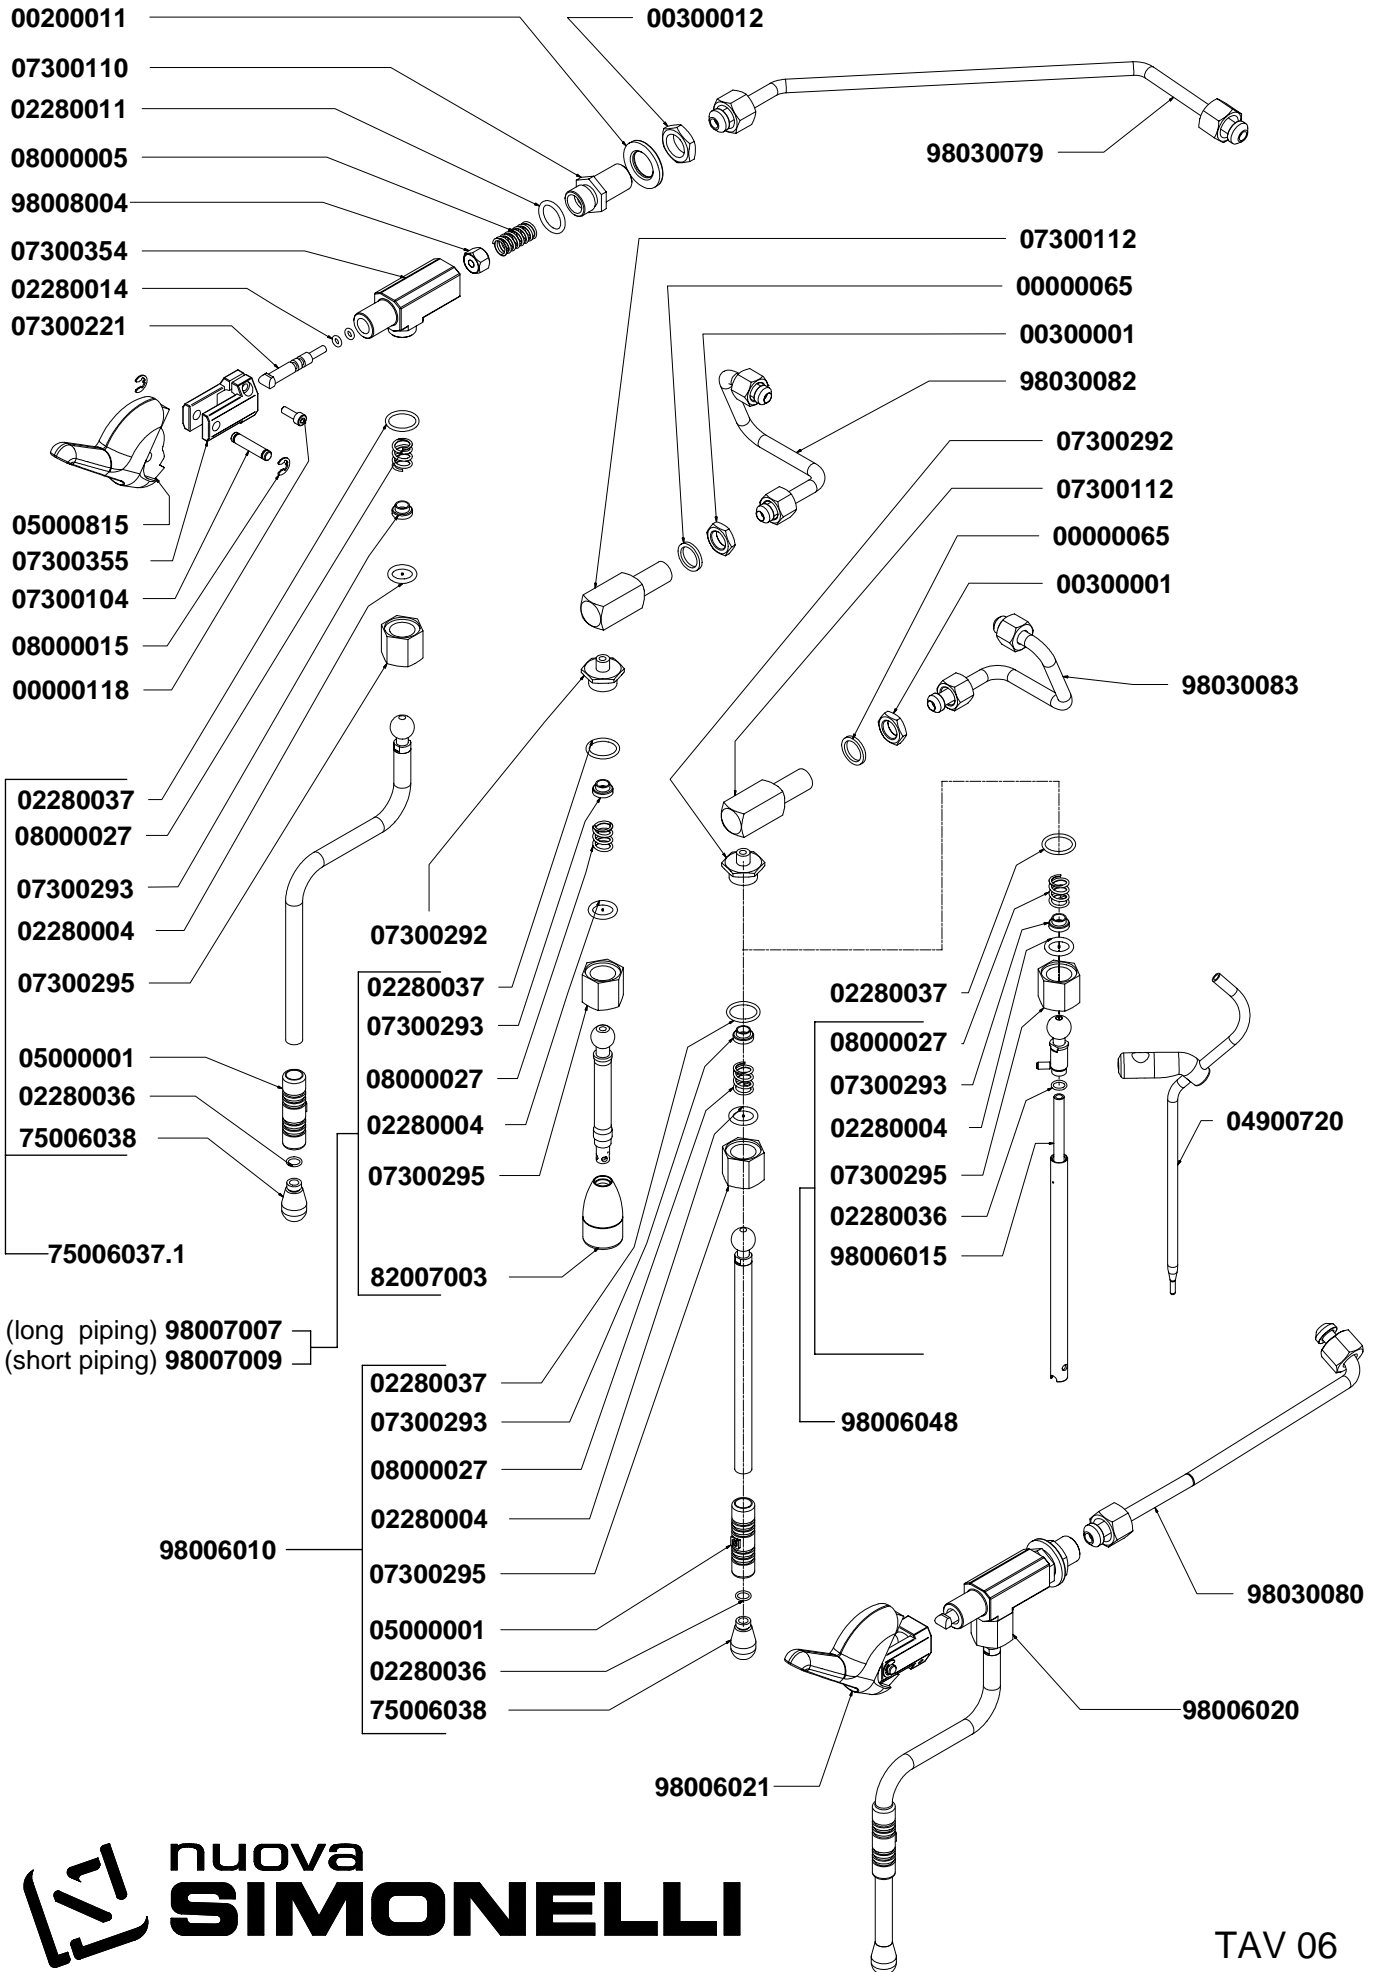

COMPONENTI RUBINETTI VAPORE E ACQUA CALDA STEAM & HOT WATER VALVES PARTS