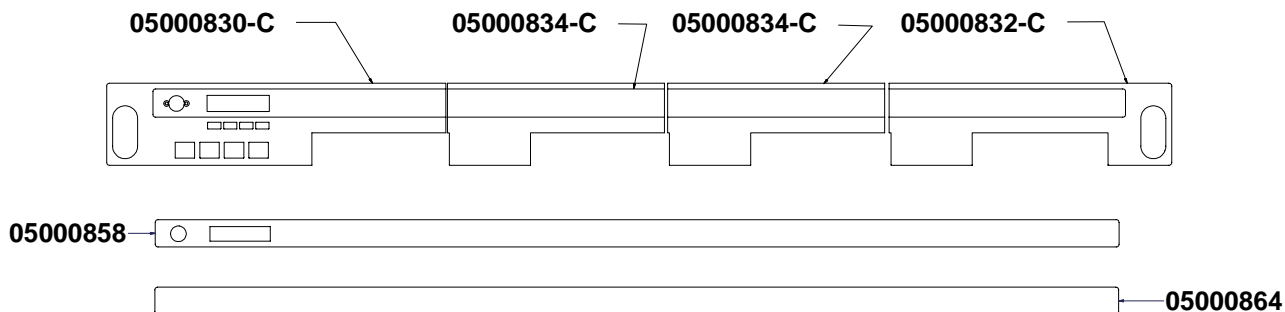

» LEGENDA :

I CODICI SCRITTI IN GRASSETTO SI RIFERISCONO AI COMPONENTI IMPIEGATI ATTUALMENTE.

I CODICI IMPIEGATI PRIMA SONO SCRITTI IN CORSIVO CON INDICATA A FIANCO LA DATA DI FINE VALIDITA'.

ESEMPIO:

07300127 (φ2.5) - 16/05/2007
07300226 (φ2)

COMPONENTI GRUPPO CARENA

CABINET PARTS

nuova
SIMONELLI

• SPECIFICARE COLORE: VEDI LISTA
SPECIFY COLOR: SEE LIST

COMPONENTI GRUPPO INVOLUCRO COMANDI CONTROL PANEL PARTS

TASTI IN SILICONE	
	04900706.S
	04900707.S
	04900705.S 04900704.S NO VAPORE

VARIANTI INVOLUCRO COMANDI CONTROL PANEL VERSIONS

COMPONENTI GRUPPO EROGAZIONE

POURING UNIT GROUP PARTS

COMPONENTI IDRAULICI HYDRAULIC PARTS

COMPONENTI IDRAULICI		
CODICE	DESCRIZIONE	DESCRIPTION
01000113	TUBO INGRESSO L=1500	FILLING TUBE L=1500
01000030	TUBO INGRESSO L=500	FILLING TUBE L=500
01000087	TUBO SCARICO	DRAINING TUBE
00000133	FASCETTA INOX	STAINLESS STEEL GIRDLE