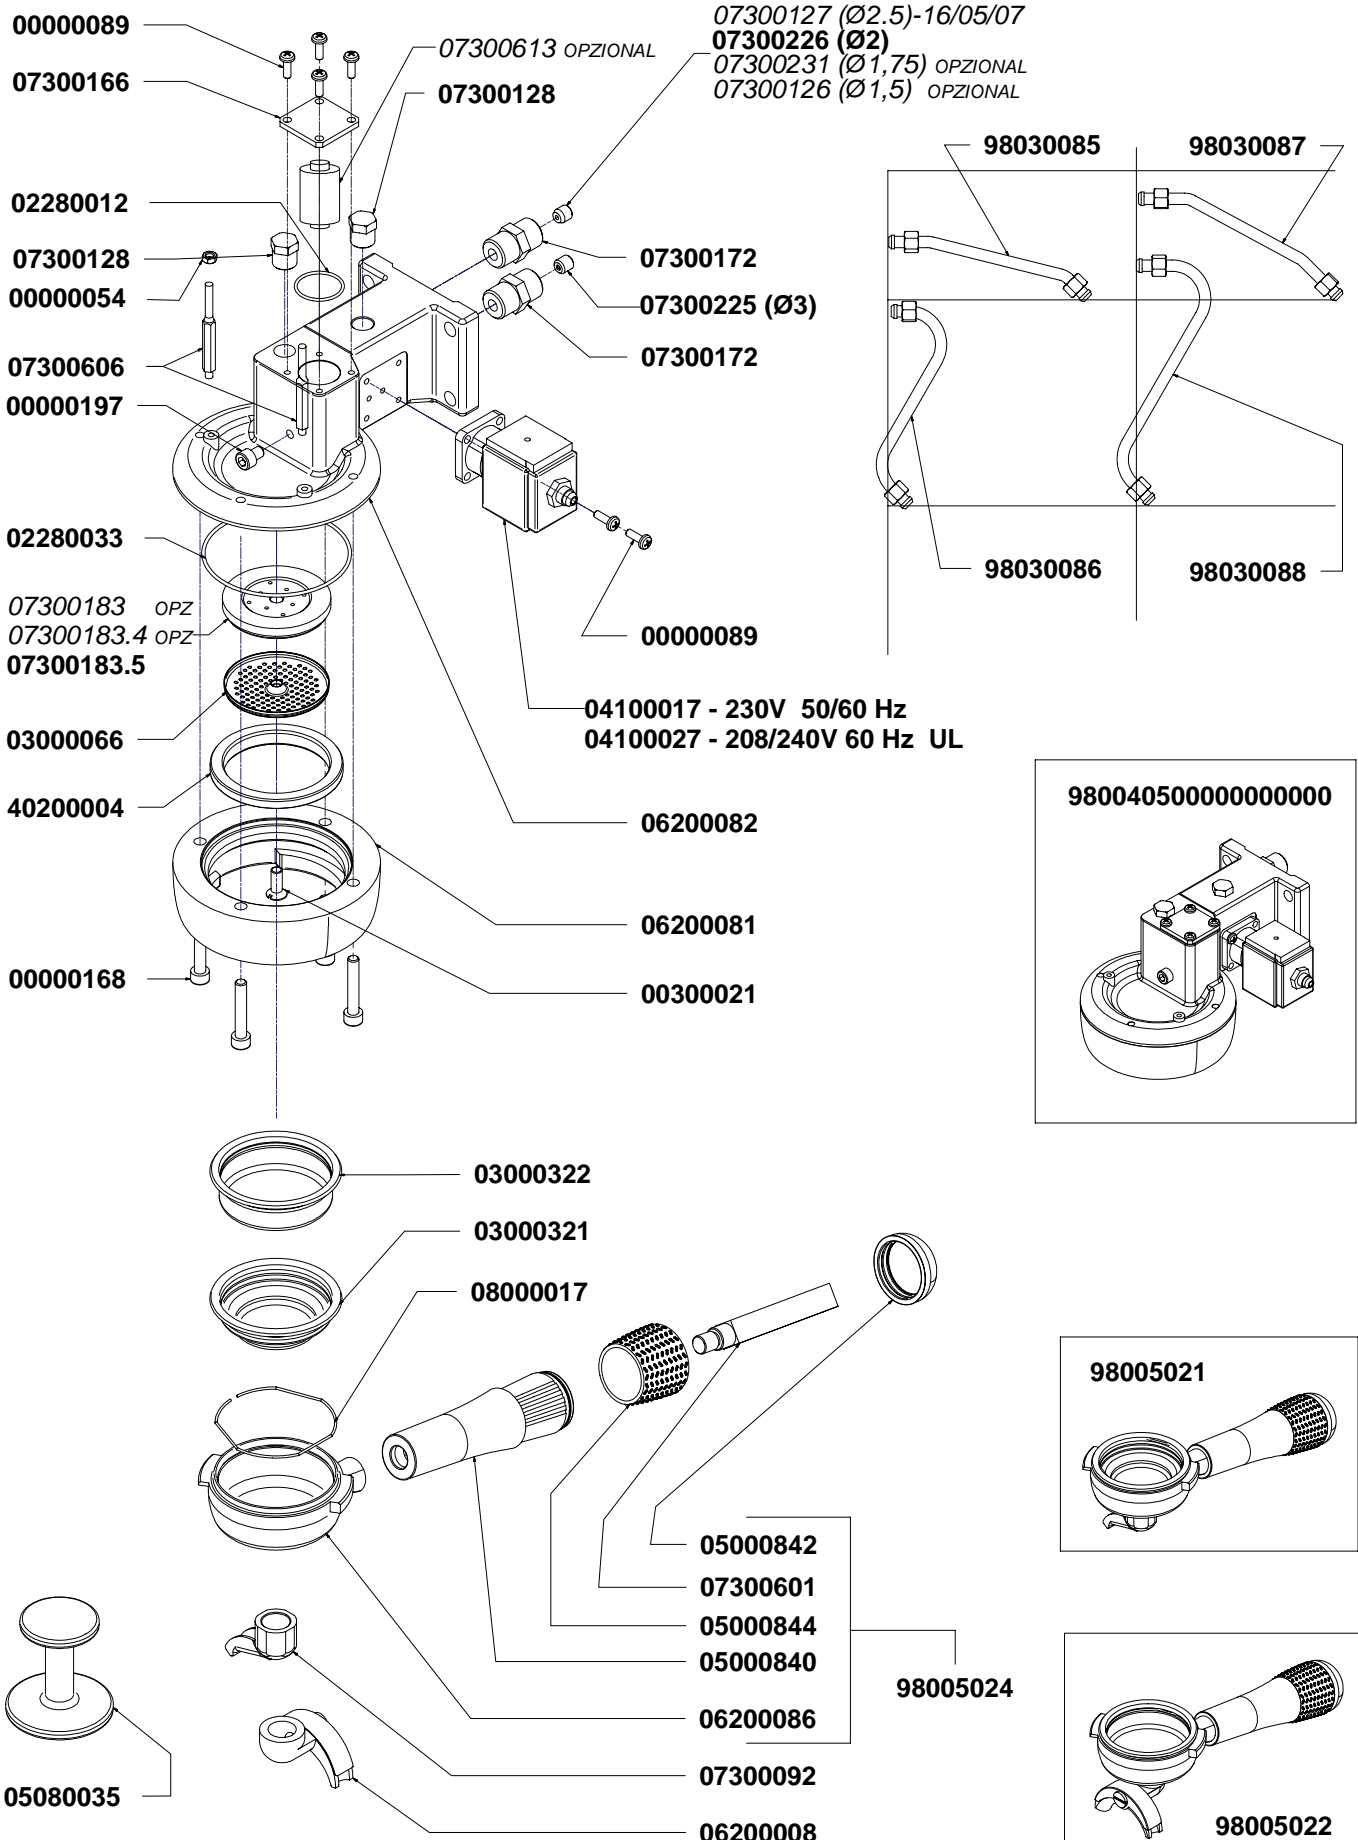

PRODOTTI / RICAMBI
PRODUCTS / SPARE PARTS
PRODUITS / PIÈCES DÉTACHÉES
PRODUKTE / ERSATZTEILE
PRODUCTOS / REPUESTOS

Aurelia
MADE IN ITALY

Esplosi: mod. "2-3-4 GR"

02-12-2008

I N D I C E

- » TAV □ 1 - **COMPONENTI GRUPPO CARENA**
CABINET PARTS
- » TAV □ 2 - **COMPONENTI GRUPPO INVOLUCRO COMANDI**
CONTROL PANEL PARTS
- » TAV □ 3 - **VARIANTI INVOLUCRO COMANDI**
CONTROL PANEL VERSIONS
- » TAV □ 4 - **COMPONENTI GRUPPO EROGAZIONE**
POURING UNIT GROUP PARTS
- » TAV □ 5 - **COMPONENTI IDRAULICI**
HYDRAULIC PARTS
- » TAV □ 6 - **COMPONENTI RUBINETTI VAPORE E ACQUA CALDA**
STEAM & HOT WATER VALVES PARTS
- » TAV □ 7 - **COMP. MISCELATORE ACQUA CALDA E 3° LANCIA**
HOT/COLD WATER MIX AND 3° STEAM PIPE PARTS
- » TAV □ 8 - **COMPONENTI GRUPPO IDRAULICO**
HYDRAULIC GROUP PARTS
- » TAV □ 9 - **COMPONENTI CALDAIA**
BOILER PARTS
- » TAV 1 □ - **COMPONENTI TELAIO**
FRAME PARTS
- » TAV 1 1 - **COMPONENTI ELETTRICI ED ELETTRONICI**
ELECTRONIC & ELECTRIC PARTS

COMPONENTI GRUPPO CARENA

CABINET PARTS

nuova
SIMONELLI

• SPECIFICARE COLORE: VEDI LISTA
SPECIFY COLOR: SEE LIST

COMPONENTI GRUPPO INVOLUCRO COMANDI CONTROL PANEL PARTS

TASTI IN SILICONE	
	04900706.S
	04900707.S
	04900705.S 04900704.S NO VAPORE

VARIANTI INVOLUCRO COMANDI CONTROL PANEL VERSIONS

COMPONENTI GRUPPO EROGAZIONE

POURING UNIT GROUP PARTS

COMPONENTI IDRAULICI HYDRAULIC PARTS

COMPONENTI IDRAULICI		
CODICE	DESCRIZIONE	DESCRIPTION
01000113	TUBO INGRESSO L=1500	FILLING TUBE L=1500
01000030	TUBO INGRESSO L=500	FILLING TUBE L=500
01000087	TUBO SCARICO	DRAINING TUBE
00000133	FASCETTA INOX	STAINLESS STEEL GIRDLE