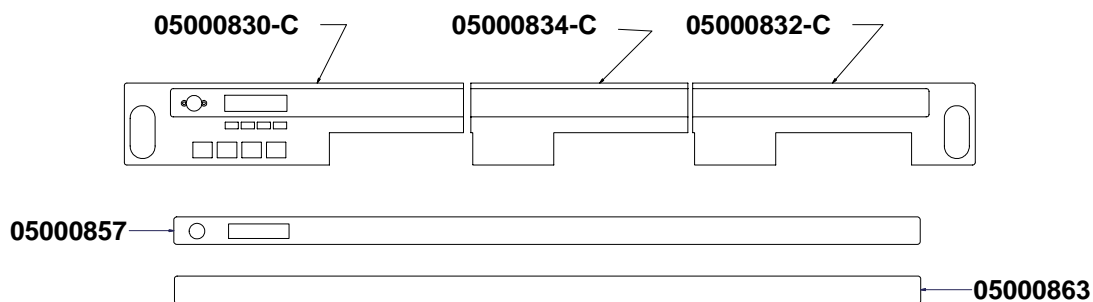

» LEGENDA :

I CODICI SCRITTI IN GRASSETTO SI RIFERISCONO AI COMPONENTI IMPIEGATI ATTUALMENTE.

I CODICI IMPIEGATI PRIMA SONO SCRITTI IN CORSIVO CON INDICATA A FIANCO LA DATA DI FINE VALIDITA'.

ESEMPIO:

07300127 (φ2.5) - 16/05/2007
07300226 (φ2)

COMPONENTI GRUPPO CARENA

CABINET PARTS

nuova
SIMONELLI

• SPECIFICARE COLORE: VEDI LISTA
SPECIFY COLOR: SEE LIST

COMPONENTI GRUPPO INVOLUCRO COMANDI CONTROL PANEL PARTS

TASTI IN SILICONE	
	04900706.S
	04900707.S
	04900705.S 04900704.S NO VAPORE

VARIANTI INVOLUCRO COMANDI CONTROL PANEL VERSIONS

COMPONENTI GRUPPO EROGAZIONE

POURING UNIT GROUP PARTS

COMPONENTI IDRAULICI HYDRAULIC PARTS

COMPONENTI IDRAULICI		
CODICE	DESCRIZIONE	DESCRIPTION
01000113	TUBO INGRESSO L=1500	FILLING TUBE L=1500
01000030	TUBO INGRESSO L=500	FILLING TUBE L=500
01000087	TUBO SCARICO	DRAINING TUBE
00000133	FASCETTA INOX	STAINLESS STEEL GIRDLE