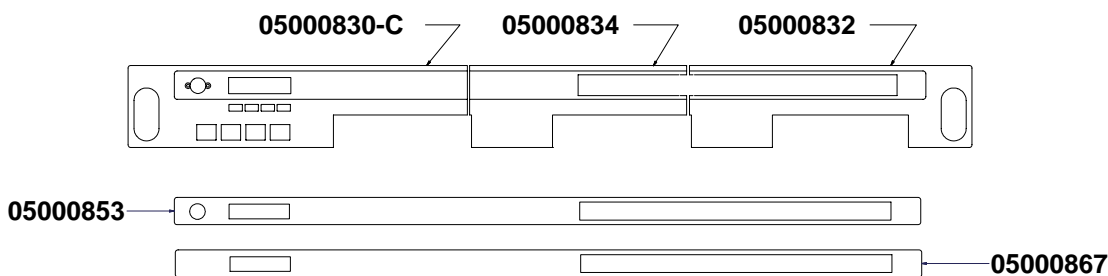

» LEGENDA :

I CODICI SCRITTI IN GRASSETTO SI RIFERISCONO AI COMPONENTI IMPIEGATI ATTUALMENTE.

I CODICI IMPIEGATI PRIMA SONO SCRITTI IN CORSIVO CON INDICATA A FIANCO LA DATA DI FINE VALIDITA'.

ESEMPIO:

07300127 (φ2.5) - 16/05/2007
07300226 (φ2)

COMPONENTI GRUPPO CARENA

CABINET PARTS

nuova
SIMONELLI

• SPECIFICARE COLORE: VEDI LISTA
SPECIFY COLOR: SEE LIST

COMPONENTI GRUPPO INVOLUCRO COMANDI CONTROL PANEL PARTS

TASTI IN SILICONE	
	04900706.S
	04900707.S
	04900705.S 04900704.S NO VAPORE

VARIANTI INVOLUCRO COMANDI CONTROL PANEL VERSIONS

COMPONENTI GRUPPO EROGAZIONE

POURING UNIT GROUP PARTS

COMPONENTI IDRAULICI HYDRAULIC PARTS

COMPONENTI IDRAULICI		
CODICE	DESCRIZIONE	DESCRIPTION
01000113	TUBO INGRESSO L=1500	FILLING TUBE L=1500
01000030	TUBO INGRESSO L=500	FILLING TUBE L=500
01000087	TUBO SCARICO	DRAINING TUBE
00000133	FASCETTA INOX	STAINLESS STEEL GIRDLE