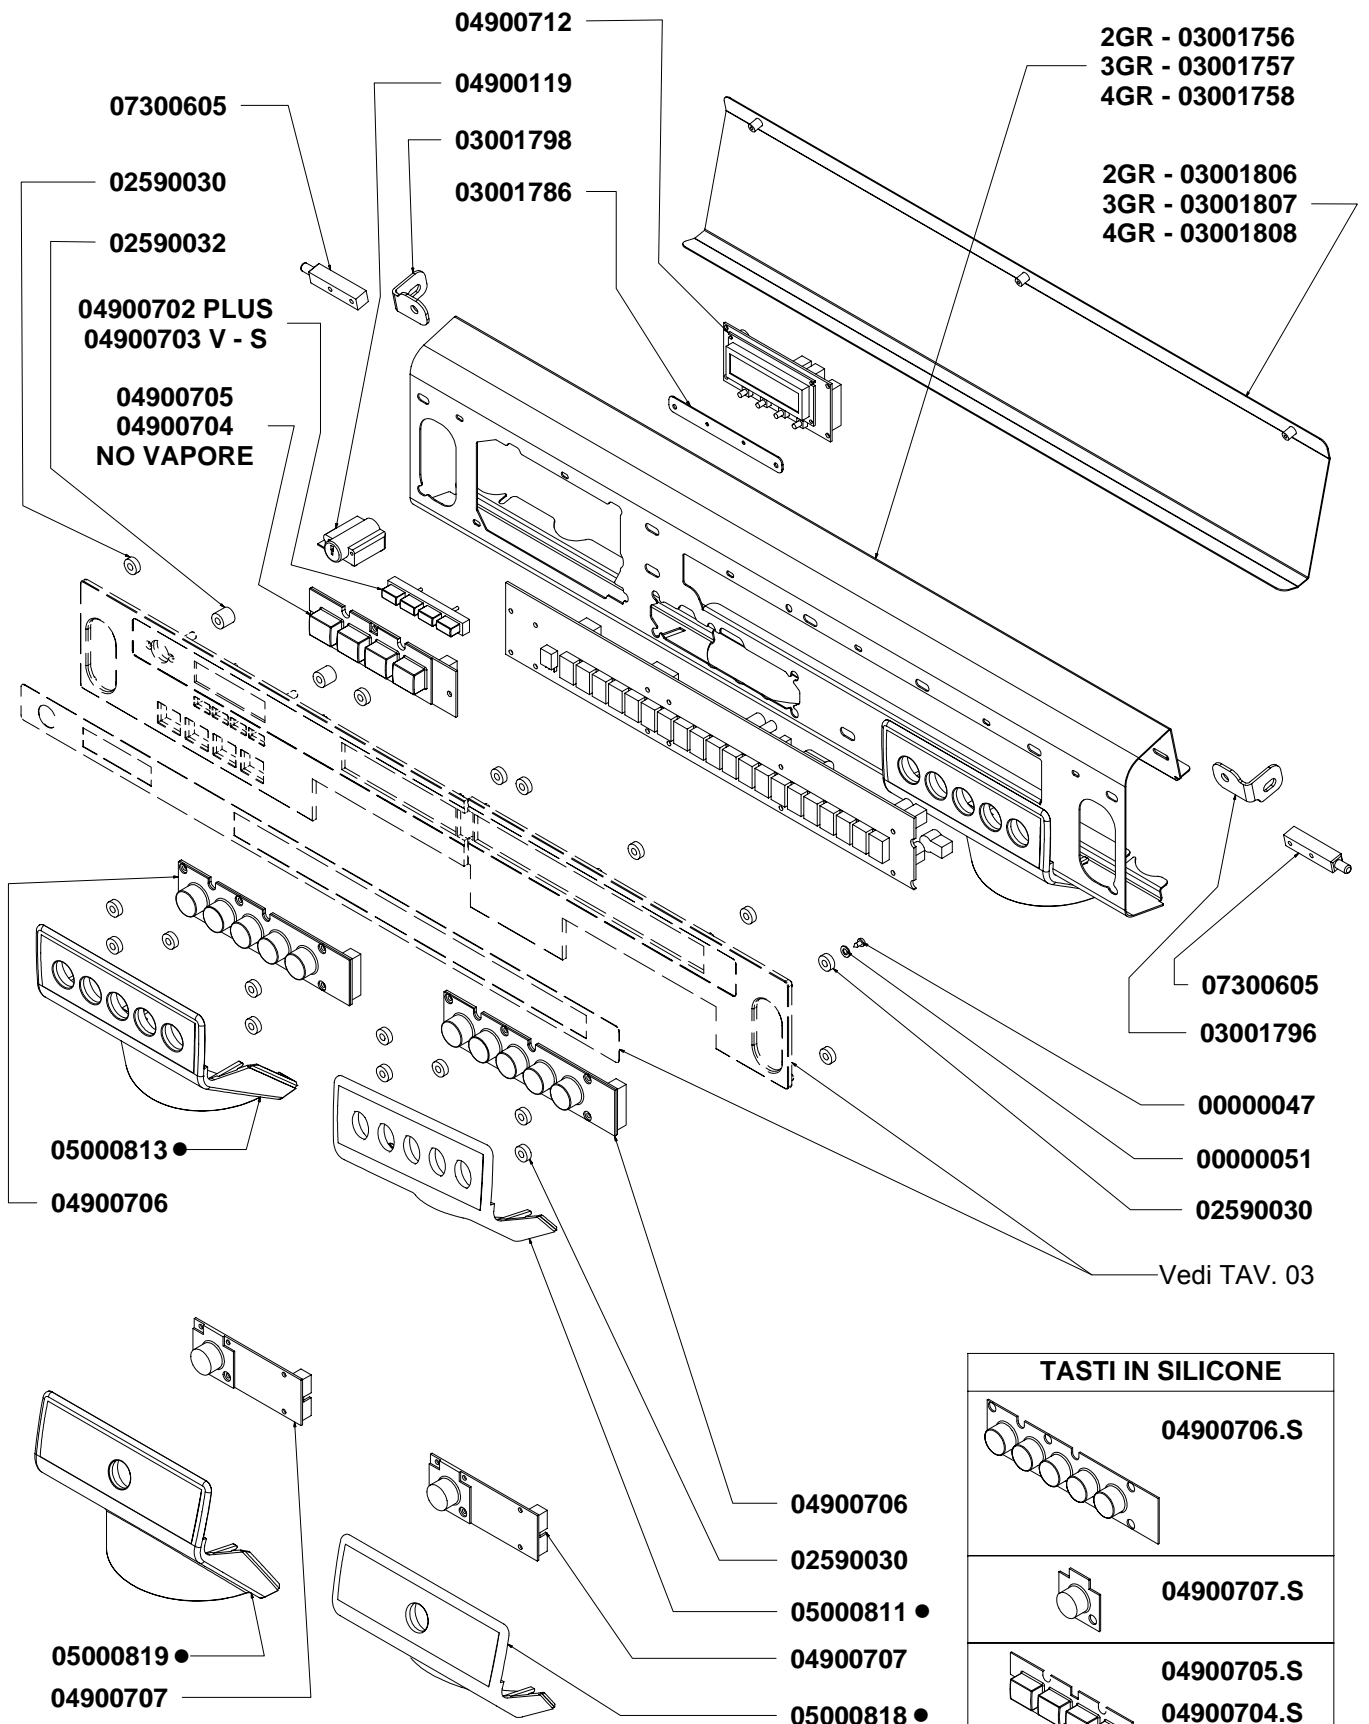

PRODOTTI / RICAMBI
PRODUCTS / SPARE PARTS
PRODUITS / PIÈCES DÉTACHÉES
PRODUKTE / ERSATZTEILE
PRODUCTOS / REPUESTOS

Aurelia
MADE IN ITALY

Esplosi: mod. "2-3-4 GR"

02-12-2008

I N D I C E

- » TAV □ 1 - **COMPONENTI GRUPPO CARENA**
CABINET PARTS
- » TAV □ 2 - **COMPONENTI GRUPPO INVOLUCRO COMANDI**
CONTROL PANEL PARTS
- » TAV □ 3 - **VARIANTI INVOLUCRO COMANDI**
CONTROL PANEL VERSIONS
- » TAV □ 4 - **COMPONENTI GRUPPO EROGAZIONE**
POURING UNIT GROUP PARTS
- » TAV □ 5 - **COMPONENTI IDRAULICI**
HYDRAULIC PARTS
- » TAV □ 6 - **COMPONENTI RUBINETTI VAPORE E ACQUA CALDA**
STEAM & HOT WATER VALVES PARTS
- » TAV □ 7 - **COMP. MISCELATORE ACQUA CALDA E 3° LANCIA**
HOT/COLD WATER MIX AND 3° STEAM PIPE PARTS
- » TAV □ 8 - **COMPONENTI GRUPPO IDRAULICO**
HYDRAULIC GROUP PARTS
- » TAV □ 9 - **COMPONENTI CALDAIA**
BOILER PARTS
- » TAV 1 □ - **COMPONENTI TELAIO**
FRAME PARTS
- » TAV 1 1 - **COMPONENTI ELETTRICI ED ELETTRONICI**
ELECTRONIC & ELECTRIC PARTS

» LEGENDA :

I CODICI SCRITTI IN GRASSETTO SI RIFERISCONO AI COMPONENTI IMPIEGATI ATTUALMENTE.

I CODICI IMPIEGATI PRIMA SONO SCRITTI IN CORSIVO CON INDICATA A FIANCO LA DATA DI FINE VALIDITA'.

ESEMPIO:

07300127 (φ2.5) - 16/05/2007
07300226 (φ2)

COMPONENTI GRUPPO CARENA

CABINET PARTS

nuova
SIMONELLI

• SPECIFICARE COLORE: VEDI LISTA
SPECIFY COLOR: SEE LIST

COMPONENTI GRUPPO INVOLUCRO COMANDI CONTROL PANEL PARTS

TASTI IN SILICONE	
	04900706.S
	04900707.S
	04900705.S 04900704.S NO VAPORE

VARIANTI INVOLUCRO COMANDI CONTROL PANEL VERSIONS

COMPONENTI GRUPPO EROGAZIONE

POURING UNIT GROUP PARTS

COMPONENTI IDRAULICI HYDRAULIC PARTS

COMPONENTI IDRAULICI		
CODICE	DESCRIZIONE	DESCRIPTION
01000113	TUBO INGRESSO L=1500	FILLING TUBE L=1500
01000030	TUBO INGRESSO L=500	FILLING TUBE L=500
01000087	TUBO SCARICO	DRAINING TUBE
00000133	FASCETTA INOX	STAINLESS STEEL GIRDLE