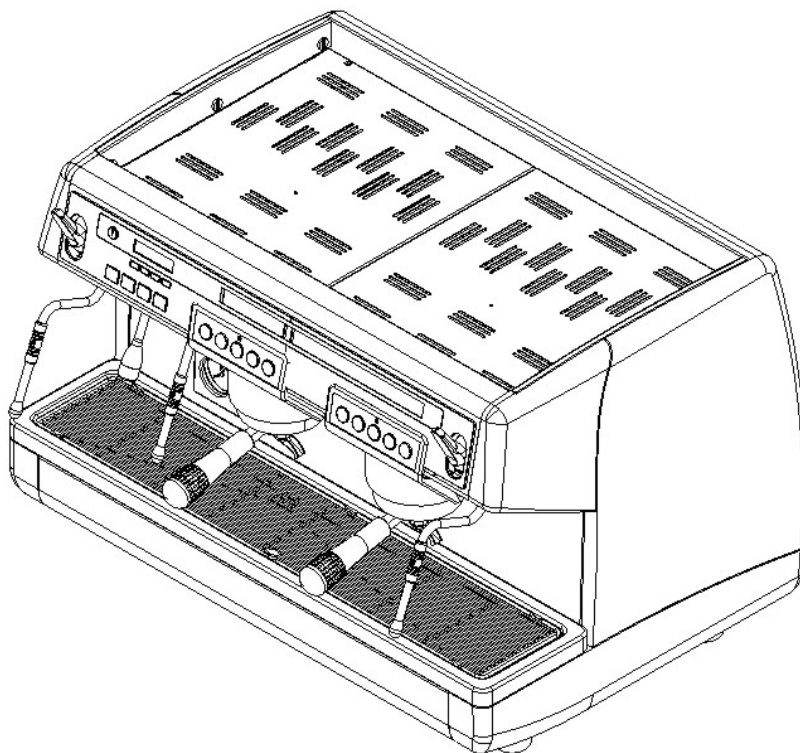

PRODOTTI / RICAMBI
PRODUCTS / SPARE PARTS
PRODUITS / PIÈCES DÉTACHÉES
PRODUKTE / ERSATZTEILE
PRODUCTOS / REPUESTOS

Aurelia
MADE IN ITALY

Esplosi: mod. "2-3-4 GR"

02-12-2008

I N D I C E

- » TAV □ 1 - **COMPONENTI GRUPPO CARENA**
CABINET PARTS
- » TAV □ 2 - **COMPONENTI GRUPPO INVOLUCRO COMANDI**
CONTROL PANEL PARTS
- » TAV □ 3 - **VARIANTI INVOLUCRO COMANDI**
CONTROL PANEL VERSIONS
- » TAV □ 4 - **COMPONENTI GRUPPO EROGAZIONE**
POURING UNIT GROUP PARTS
- » TAV □ 5 - **COMPONENTI IDRAULICI**
HYDRAULIC PARTS
- » TAV □ 6 - **COMPONENTI RUBINETTI VAPORE E ACQUA CALDA**
STEAM & HOT WATER VALVES PARTS
- » TAV □ 7 - **COMP. MISCELATORE ACQUA CALDA E 3° LANCIA**
HOT/COLD WATER MIX AND 3° STEAM PIPE PARTS
- » TAV □ 8 - **COMPONENTI GRUPPO IDRAULICO**
HYDRAULIC GROUP PARTS
- » TAV □ 9 - **COMPONENTI CALDAIA**
BOILER PARTS
- » TAV 1 □ - **COMPONENTI TELAIO**
FRAME PARTS
- » TAV 1 1 - **COMPONENTI ELETTRICI ED ELETTRONICI**
ELECTRONIC & ELECTRIC PARTS

» LEGENDA :

I CODICI SCRITTI IN GRASSETTO SI RIFERISCONO AI COMPONENTI IMPIEGATI ATTUALMENTE.

I CODICI IMPIEGATI PRIMA SONO SCRITTI IN CORSIVO CON INDICATA A FIANCO LA DATA DI FINE VALIDITA'.

ESEMPIO:

07300127 (φ2.5) - 16/05/2007
07300226 (φ2)

COMPONENTI GRUPPO CARENA

CABINET PARTS

nuova
SIMONELLI

• SPECIFICARE COLORE: VEDI LISTA
SPECIFY COLOR: SEE LIST

COMPONENTI GRUPPO INVOLUCRO COMANDI CONTROL PANEL PARTS

TASTI IN SILICONE	
	04900706.S
	04900707.S
	04900705.S 04900704.S NO VAPORE

VARIANTI INVOLUCRO COMANDI CONTROL PANEL VERSIONS

COMPONENTI GRUPPO EROGAZIONE

POURING UNIT GROUP PARTS

COMPONENTI IDRAULICI HYDRAULIC PARTS

COMPONENTI IDRAULICI		
CODICE	DESCRIZIONE	DESCRIPTION
01000113	TUBO INGRESSO L=1500	FILLING TUBE L=1500
01000030	TUBO INGRESSO L=500	FILLING TUBE L=500
01000087	TUBO SCARICO	DRAINING TUBE
00000133	FASCETTA INOX	STAINLESS STEEL GIRDLE