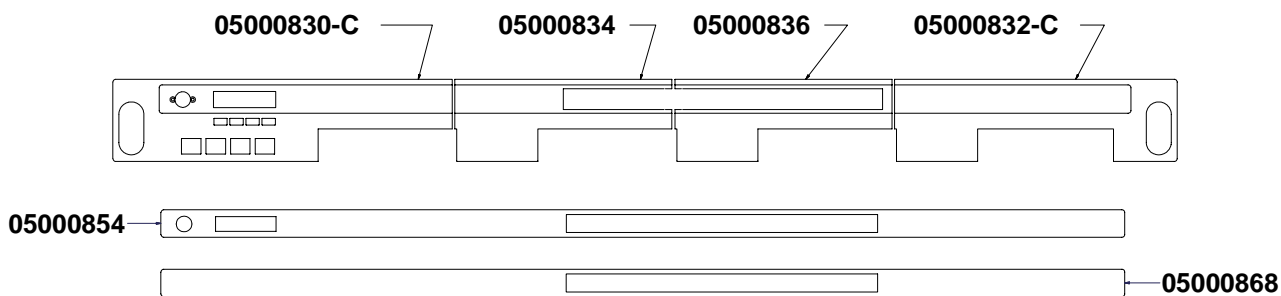

» LEGENDA :

I CODICI SCRITTI IN GRASSETTO SI RIFERISCONO AI COMPONENTI IMPIEGATI ATTUALMENTE.

I CODICI IMPIEGATI PRIMA SONO SCRITTI IN CORSIVO CON INDICATA A FIANCO LA DATA DI FINE VALIDITA'.

ESEMPIO:

07300127 (φ2.5) - 16/05/2007
07300226 (φ2)

COMPONENTI GRUPPO CARENA

CABINET PARTS

nuova
SIMONELLI

• SPECIFICARE COLORE: VEDI LISTA
SPECIFY COLOR: SEE LIST

COMPONENTI GRUPPO INVOLUCRO COMANDI CONTROL PANEL PARTS

TASTI IN SILICONE	
	04900706.S
	04900707.S
	04900705.S 04900704.S NO VAPORE

VARIANTI INVOLUCRO COMANDI CONTROL PANEL VERSIONS

COMPONENTI GRUPPO EROGAZIONE

POURING UNIT GROUP PARTS

COMPONENTI IDRAULICI HYDRAULIC PARTS

COMPONENTI IDRAULICI		
CODICE	DESCRIZIONE	DESCRIPTION
01000113	TUBO INGRESSO L=1500	FILLING TUBE L=1500
01000030	TUBO INGRESSO L=500	FILLING TUBE L=500
01000087	TUBO SCARICO	DRAINING TUBE
00000133	FASCETTA INOX	STAINLESS STEEL GIRDLE