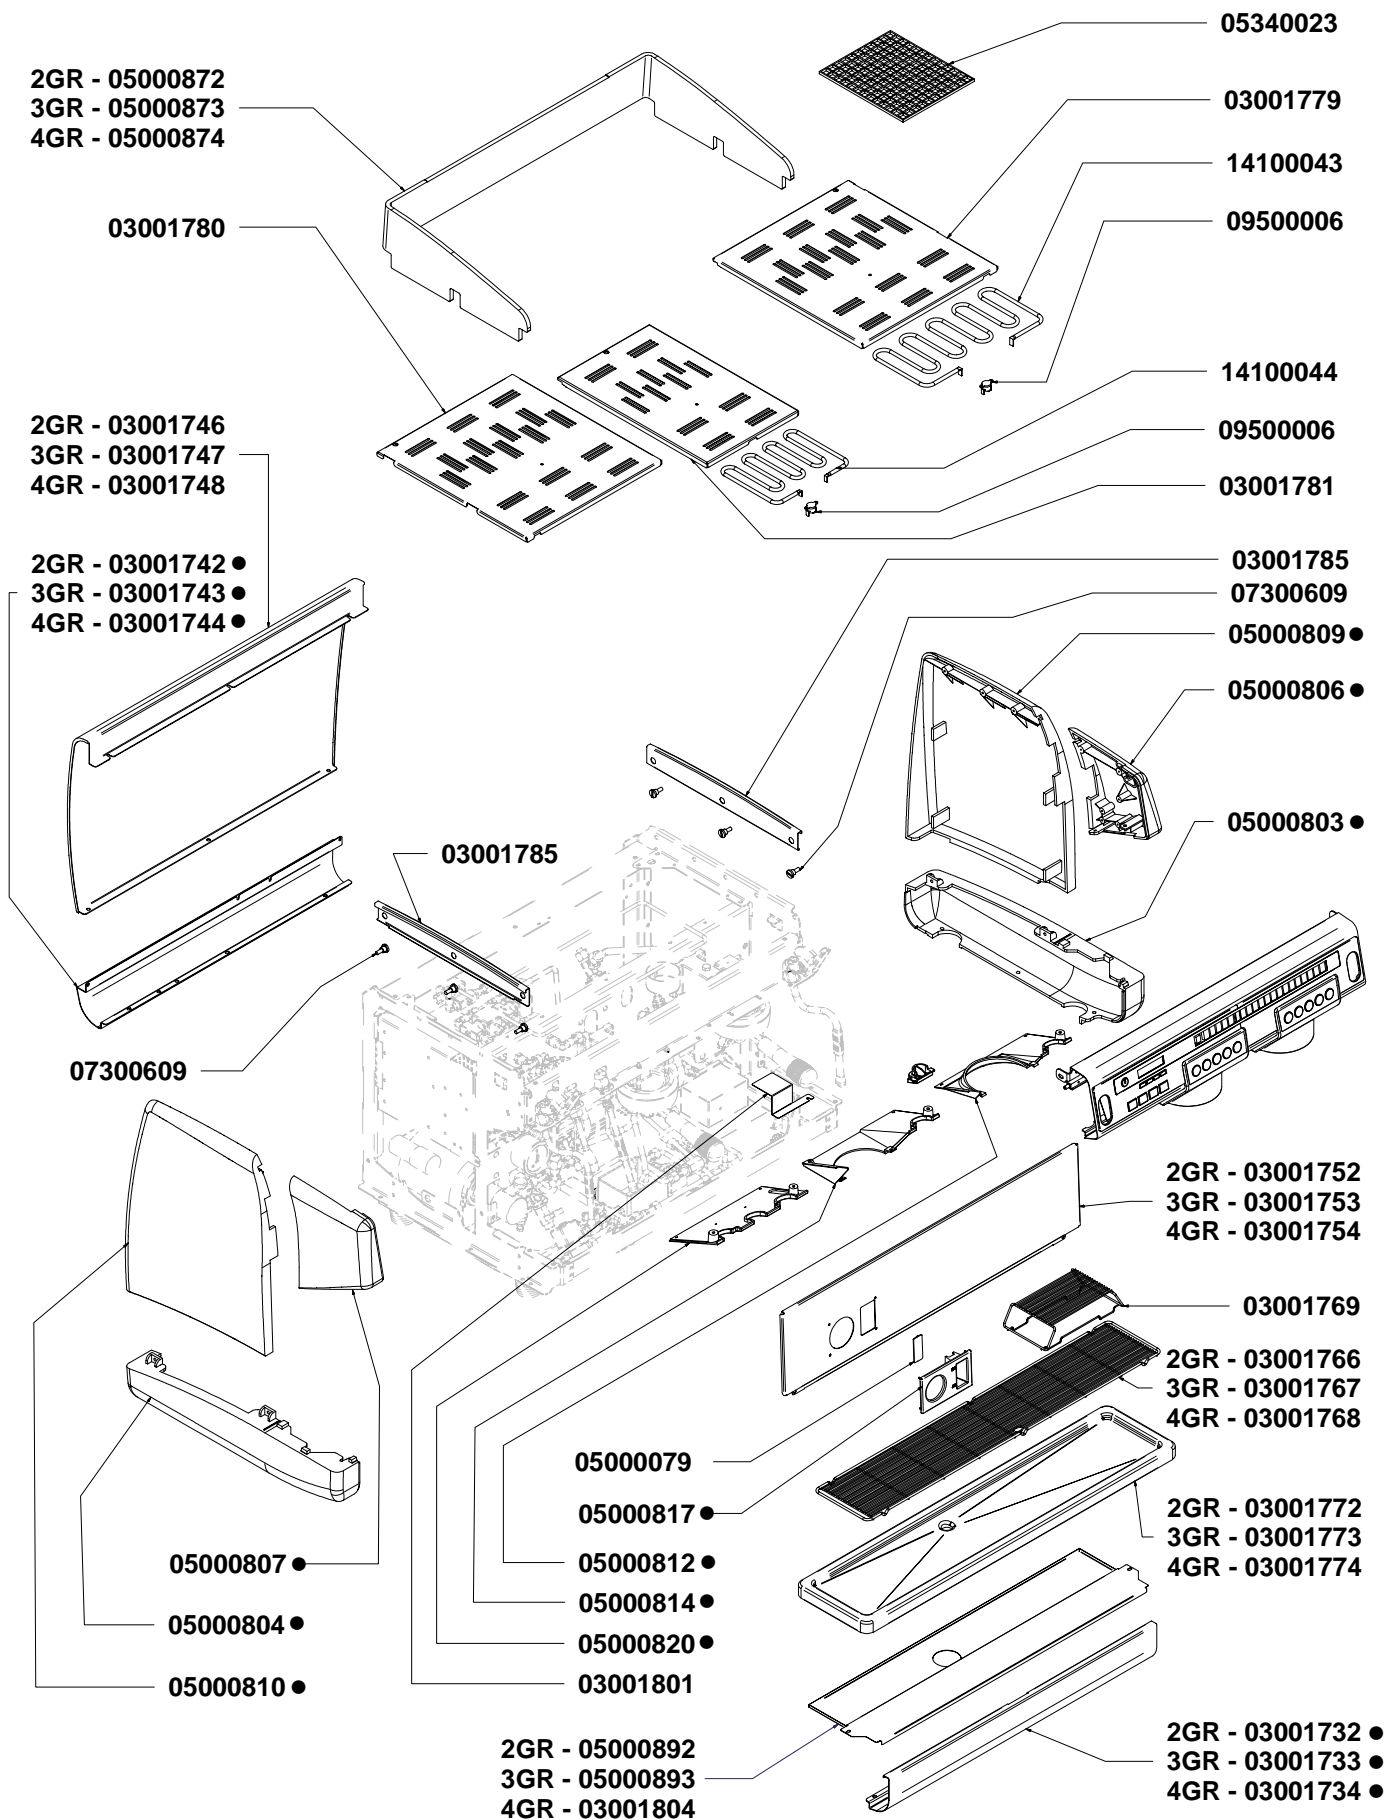

PRODOTTI / RICAMBI
PRODUCTS / SPARE PARTS
PRODUITS / PIÈCES DÉTACHÉES
PRODUKTE / ERSATZTEILE
PRODUCTOS / REPUESTOS

Aurelia
MADE IN ITALY

Esplosi: mod. "2-3-4 GR"

02-12-2008

I N D I C E

- » TAV □ 1 - **COMPONENTI GRUPPO CARENA**
CABINET PARTS
- » TAV □ 2 - **COMPONENTI GRUPPO INVOLUCRO COMANDI**
CONTROL PANEL PARTS
- » TAV □ 3 - **VARIANTI INVOLUCRO COMANDI**
CONTROL PANEL VERSIONS
- » TAV □ 4 - **COMPONENTI GRUPPO EROGAZIONE**
POURING UNIT GROUP PARTS
- » TAV □ 5 - **COMPONENTI IDRAULICI**
HYDRAULIC PARTS
- » TAV □ 6 - **COMPONENTI RUBINETTI VAPORE E ACQUA CALDA**
STEAM & HOT WATER VALVES PARTS
- » TAV □ 7 - **COMP. MISCELATORE ACQUA CALDA E 3° LANCIA**
HOT/COLD WATER MIX AND 3° STEAM PIPE PARTS
- » TAV □ 8 - **COMPONENTI GRUPPO IDRAULICO**
HYDRAULIC GROUP PARTS
- » TAV □ 9 - **COMPONENTI CALDAIA**
BOILER PARTS
- » TAV 1 □ - **COMPONENTI TELAIO**
FRAME PARTS
- » TAV 1 1 - **COMPONENTI ELETTRICI ED ELETTRONICI**
ELECTRONIC & ELECTRIC PARTS

» LEGENDA :

I CODICI SCRITTI IN GRASSETTO SI RIFERISCONO AI COMPONENTI IMPIEGATI ATTUALMENTE.

I CODICI IMPIEGATI PRIMA SONO SCRITTI IN CORSIVO CON INDICATA A FIANCO LA DATA DI FINE VALIDITA'.

ESEMPIO:

07300127 (φ2.5) - 16/05/2007
07300226 (φ2)

COMPONENTI GRUPPO CARENA

CABINET PARTS

nuova
SIMONELLI

• SPECIFICARE COLORE: VEDI LISTA
SPECIFY COLOR: SEE LIST

COMPONENTI GRUPPO INVOLUCRO COMANDI CONTROL PANEL PARTS

TASTI IN SILICONE	
	04900706.S
	04900707.S
	04900705.S 04900704.S NO VAPORE

VARIANTI INVOLUCRO COMANDI CONTROL PANEL VERSIONS

COMPONENTI GRUPPO EROGAZIONE

POURING UNIT GROUP PARTS

COMPONENTI IDRAULICI HYDRAULIC PARTS

COMPONENTI IDRAULICI		
CODICE	DESCRIZIONE	DESCRIPTION
01000113	TUBO INGRESSO L=1500	FILLING TUBE L=1500
01000030	TUBO INGRESSO L=500	FILLING TUBE L=500
01000087	TUBO SCARICO	DRAINING TUBE
00000133	FASCETTA INOX	STAINLESS STEEL GIRDLE