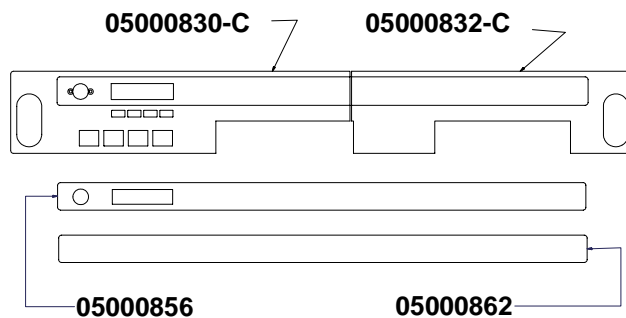

» LEGENDA :

I CODICI SCRITTI IN GRASSETTO SI RIFERISCONO AI COMPONENTI IMPIEGATI ATTUALMENTE.

I CODICI IMPIEGATI PRIMA SONO SCRITTI IN CORSIVO CON INDICATA A FIANCO LA DATA DI FINE VALIDITA'.

ESEMPIO:

07300127 (φ2.5) - 16/05/2007
07300226 (φ2)

COMPONENTI GRUPPO CARENA

CABINET PARTS

nuova
SIMONELLI

• SPECIFICARE COLORE: VEDI LISTA
SPECIFY COLOR: SEE LIST

COMPONENTI GRUPPO INVOLUCRO COMANDI CONTROL PANEL PARTS

TASTI IN SILICONE	
	04900706.S
	04900707.S
	04900705.S 04900704.S NO VAPORE

VARIANTI INVOLUCRO COMANDI CONTROL PANEL VERSIONS

COMPONENTI GRUPPO EROGAZIONE

POURING UNIT GROUP PARTS

COMPONENTI IDRAULICI HYDRAULIC PARTS

COMPONENTI IDRAULICI		
CODICE	DESCRIZIONE	DESCRIPTION
01000113	TUBO INGRESSO L=1500	FILLING TUBE L=1500
01000030	TUBO INGRESSO L=500	FILLING TUBE L=500
01000087	TUBO SCARICO	DRAINING TUBE
00000133	FASCETTA INOX	STAINLESS STEEL GIRDLE