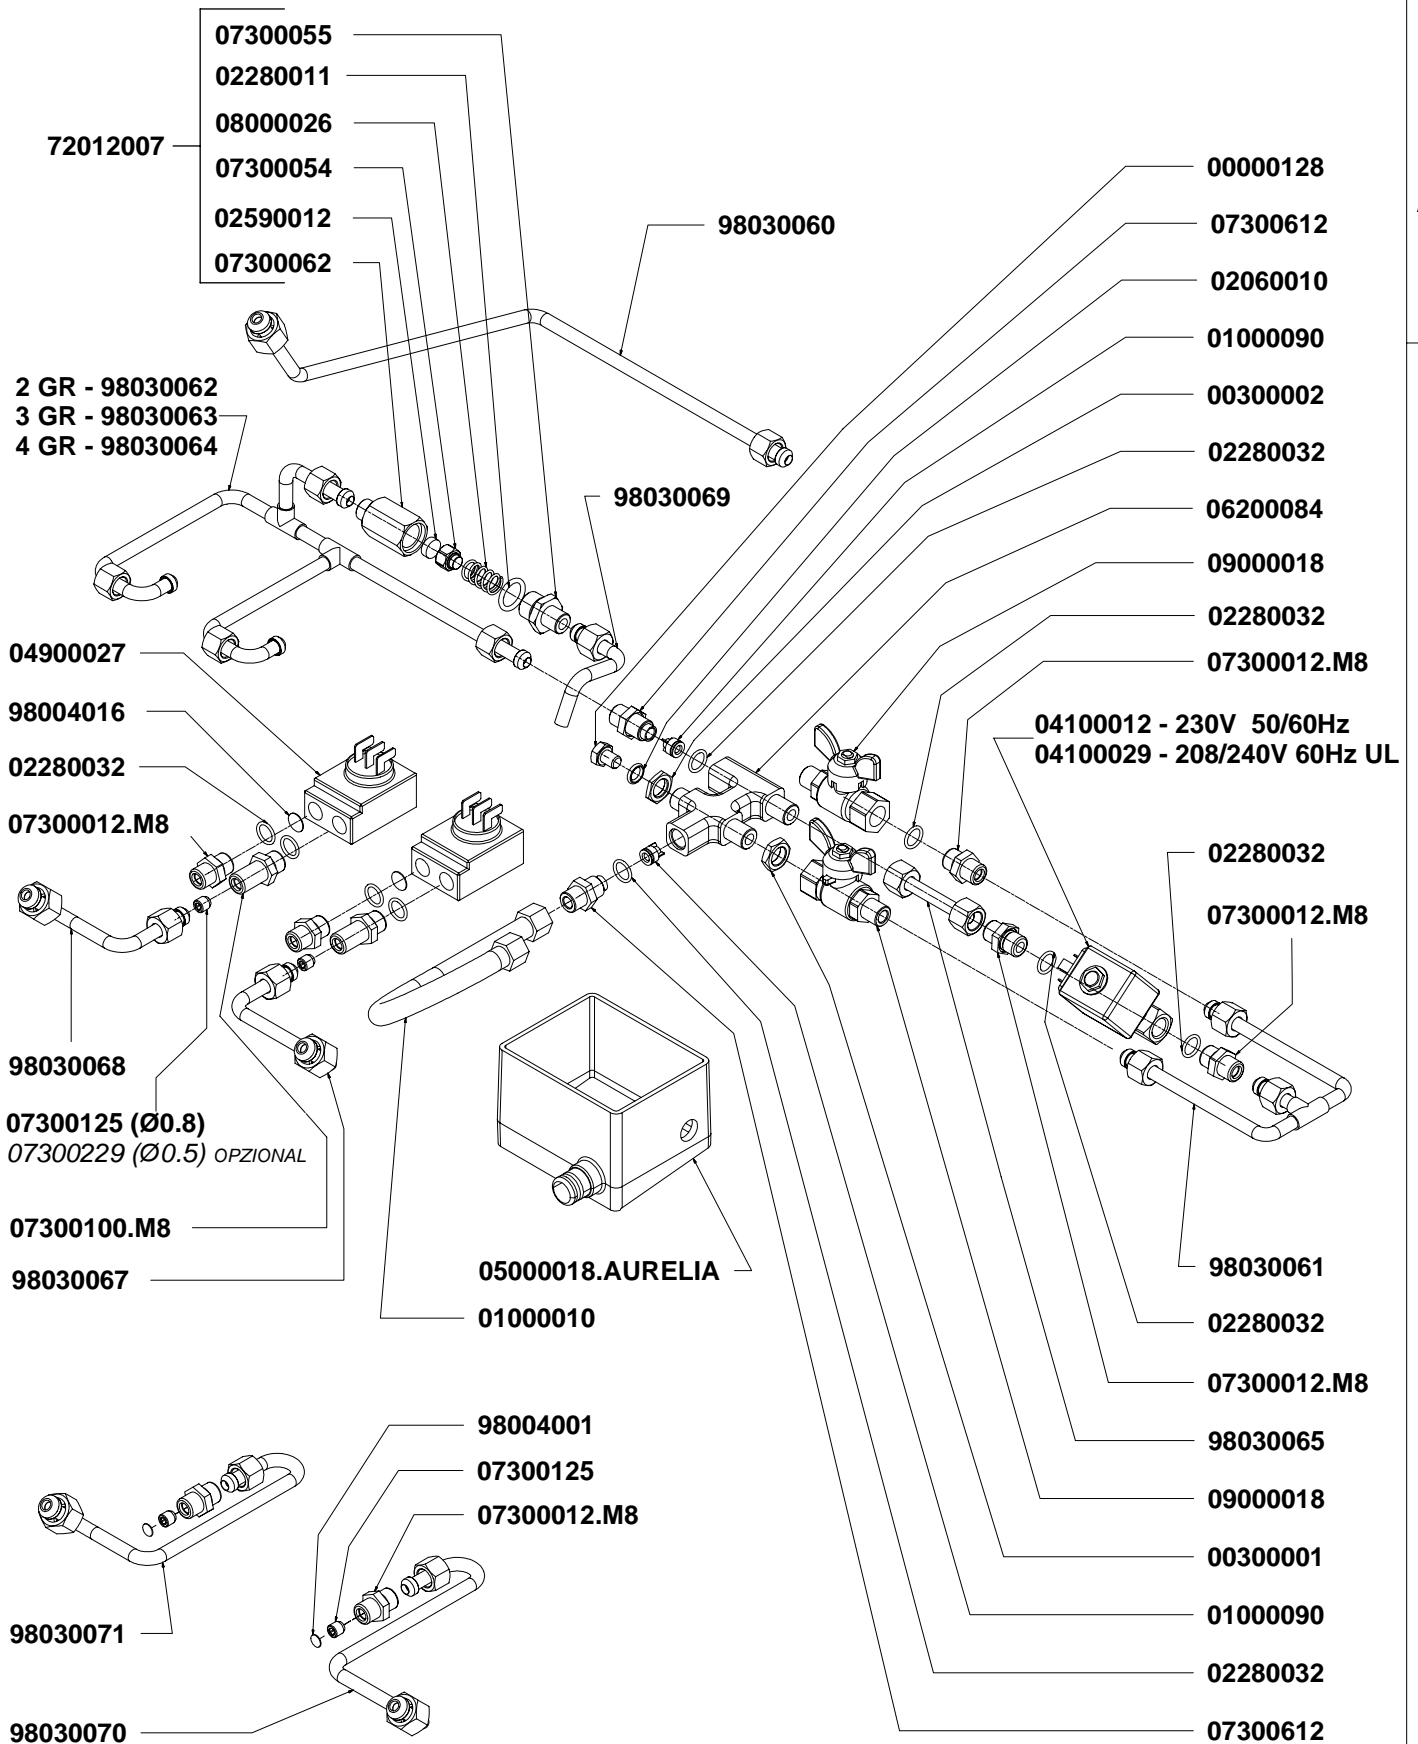

COMPONENTI GRUPPO IDRAULICO

HYDRAULIC GROUP PARTS