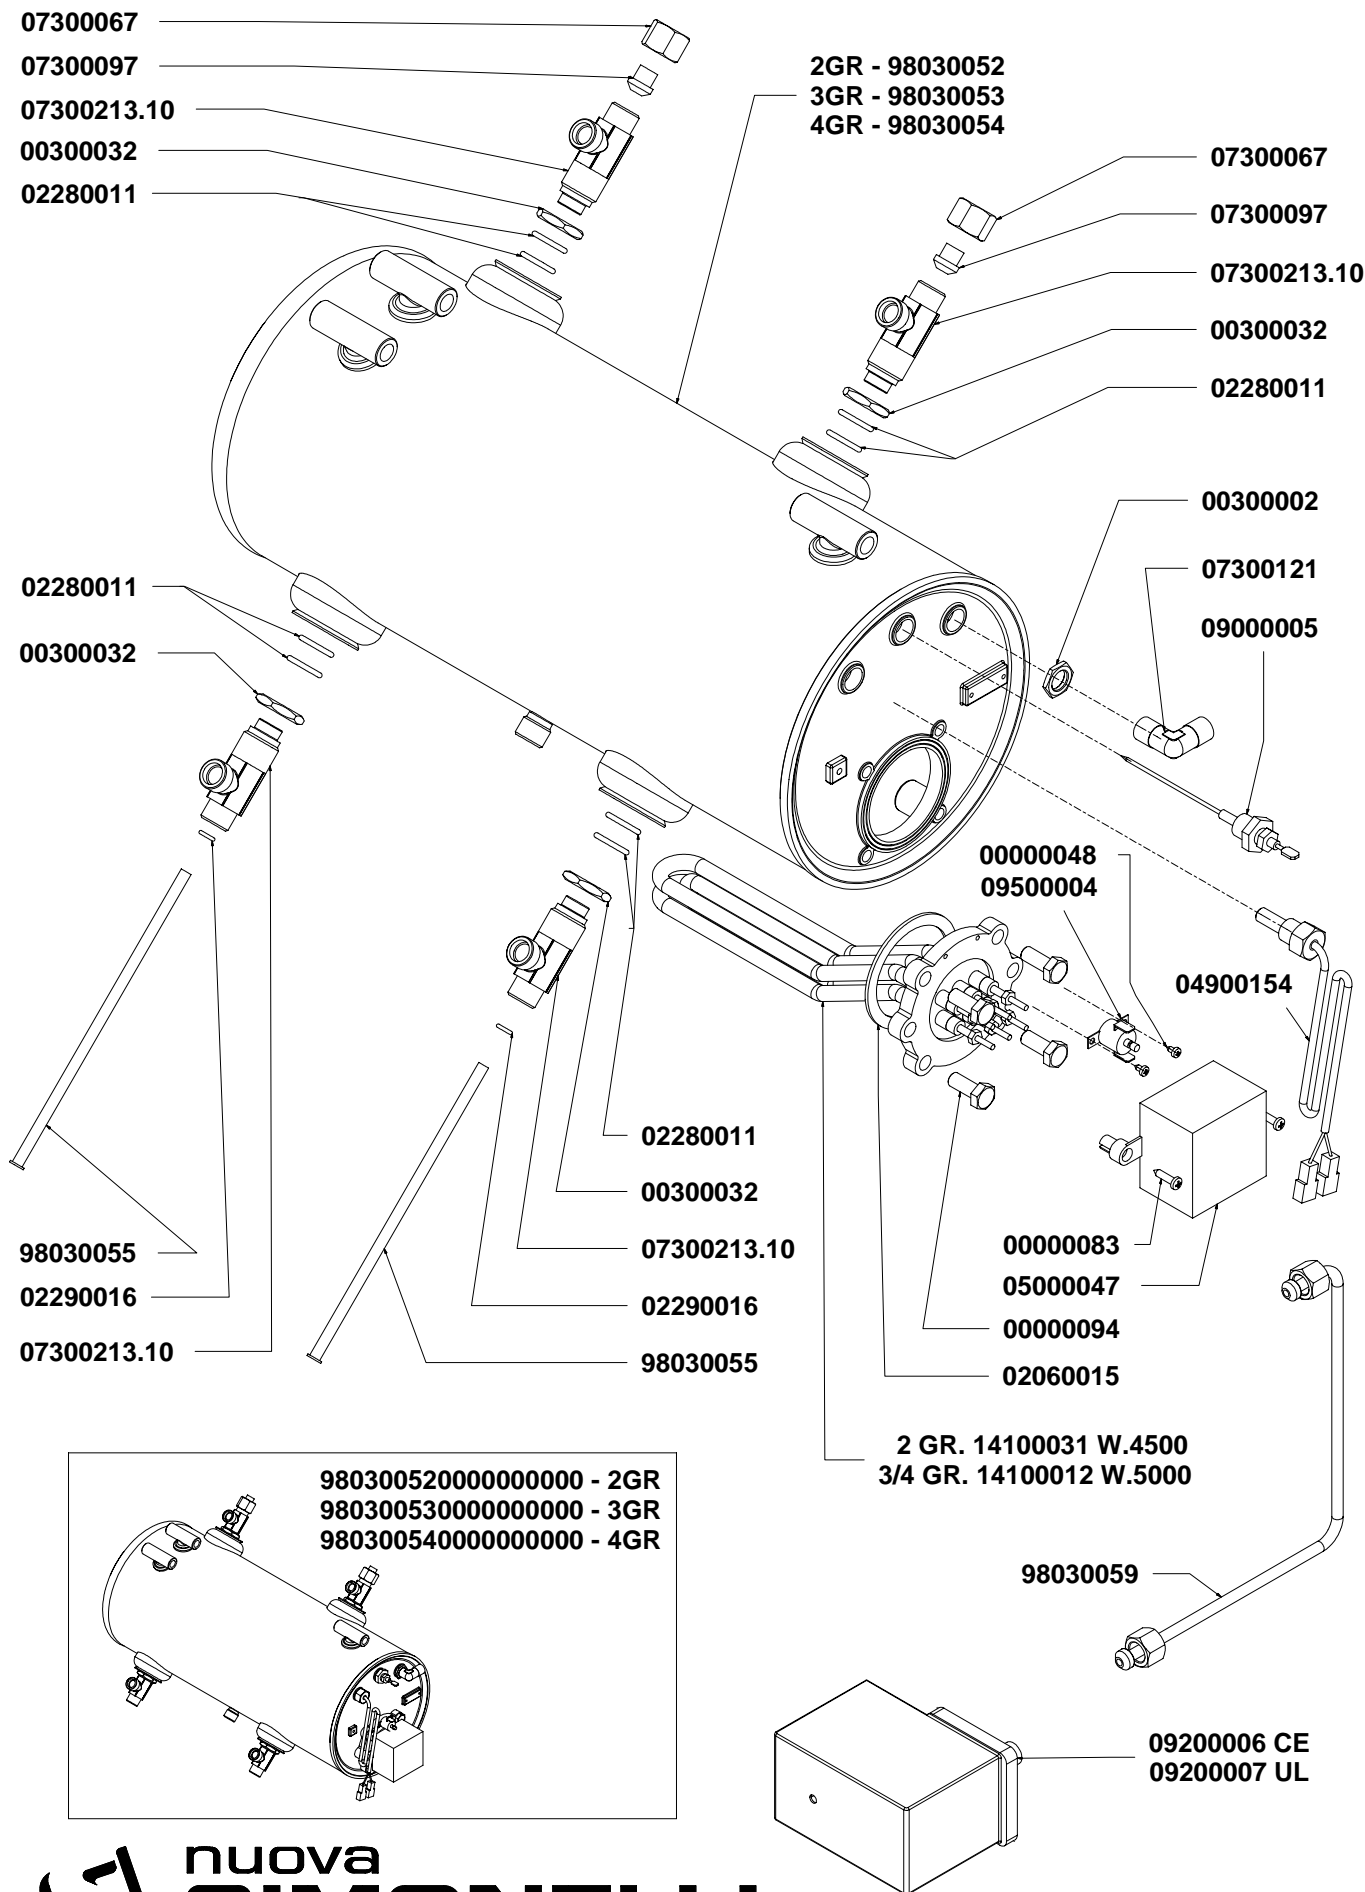

COMPONENTI CALDAIA BOILER PARTS