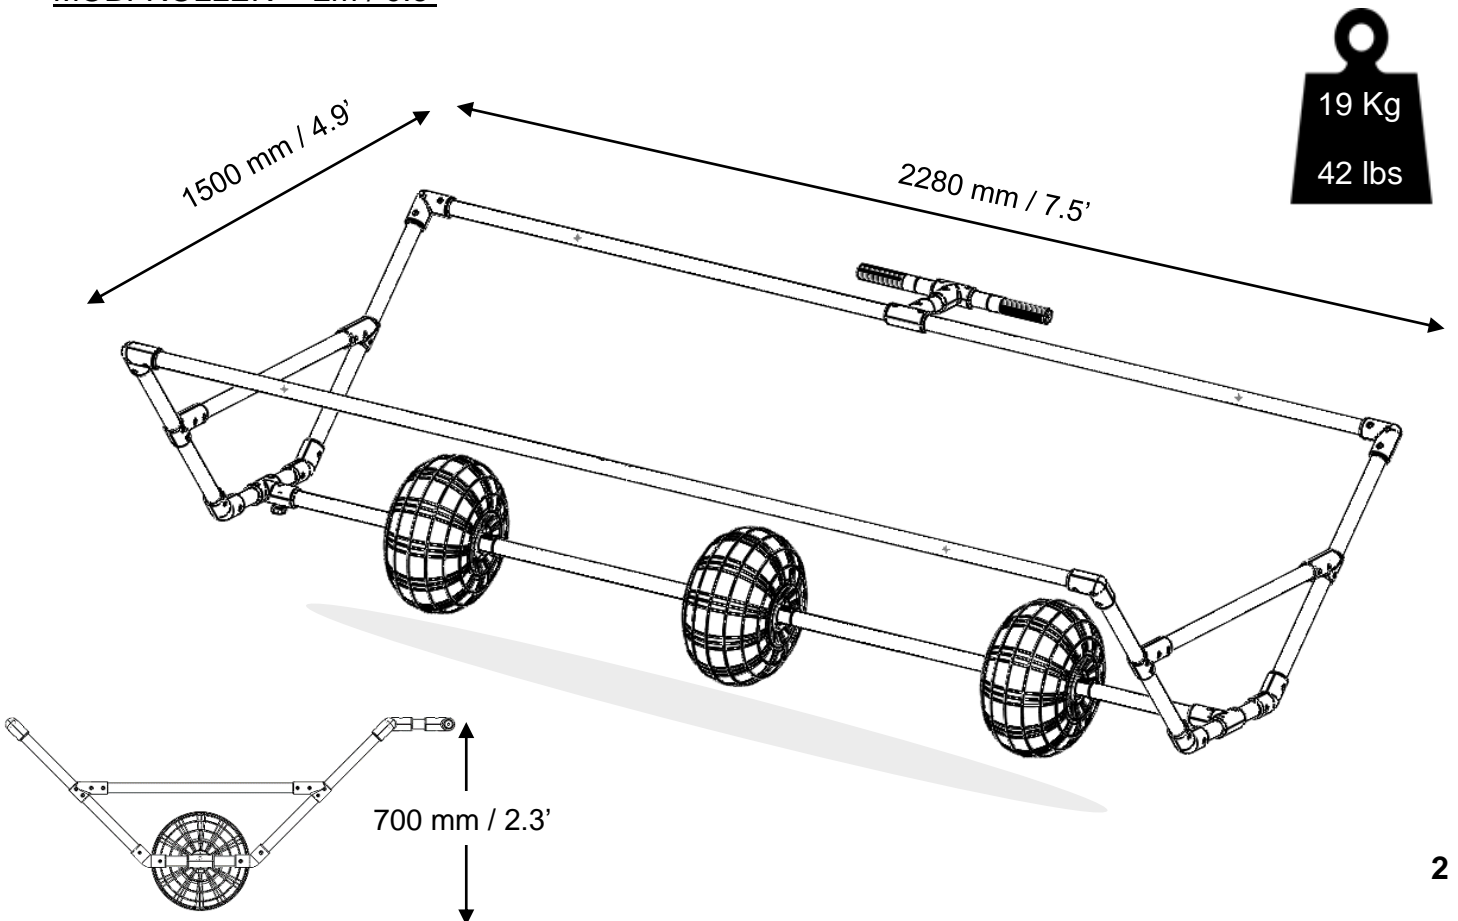

MOBI-ROLLER™ 2m / 6.5'