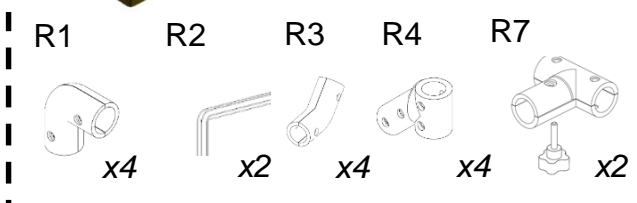

P/N 300541

P/N 300537

Mobi-roller 1,5 m / 5'

- A** 150 mm / 5.90" x1
- B** 320mm / 12.59" x2
- C** 430 mm / 16.92" x1
- D** 615 mm / 24.21" x4
- E** 747 mm / 29.40" x2
- F** 1680 mm / 66.15" x1
- G** 1700 mm / 66.93" x2

Mobi-roller 2 m / 6.5'

- A** 150 mm / 5.90" x1
- B** 320mm / 12.59" x2
- C** 430 mm / 16.92" x1
- D** 615 mm / 24.21" x4
- E** 747 mm / 29.40" x2
- F** 2180 mm / 85.82" x1
- G** 2200 mm / 86.61" x1