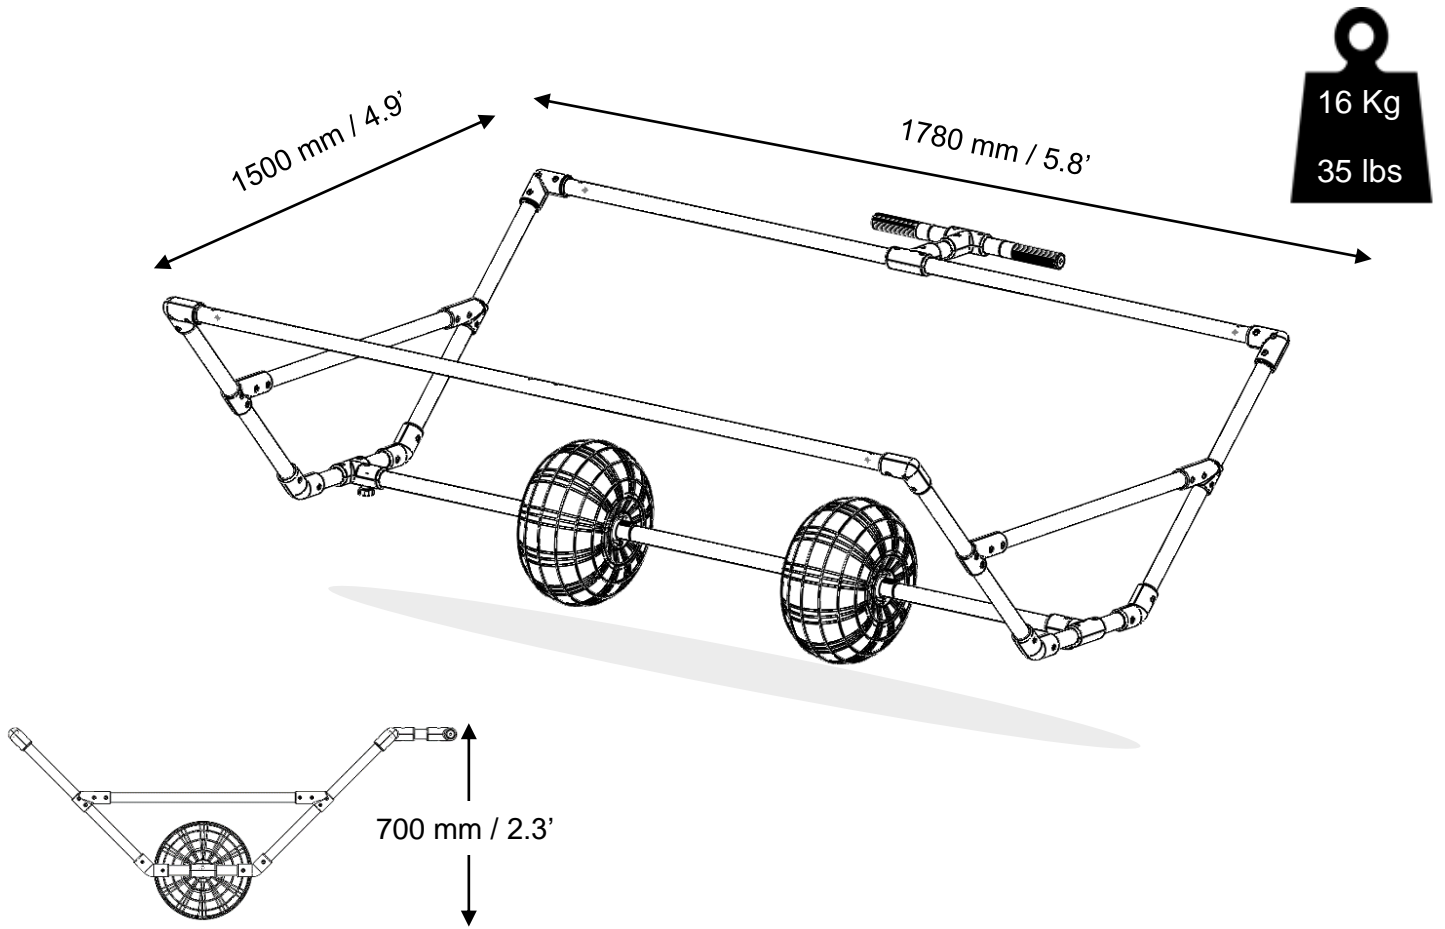

MOBI-ROLLER™ 1,5m / 5'