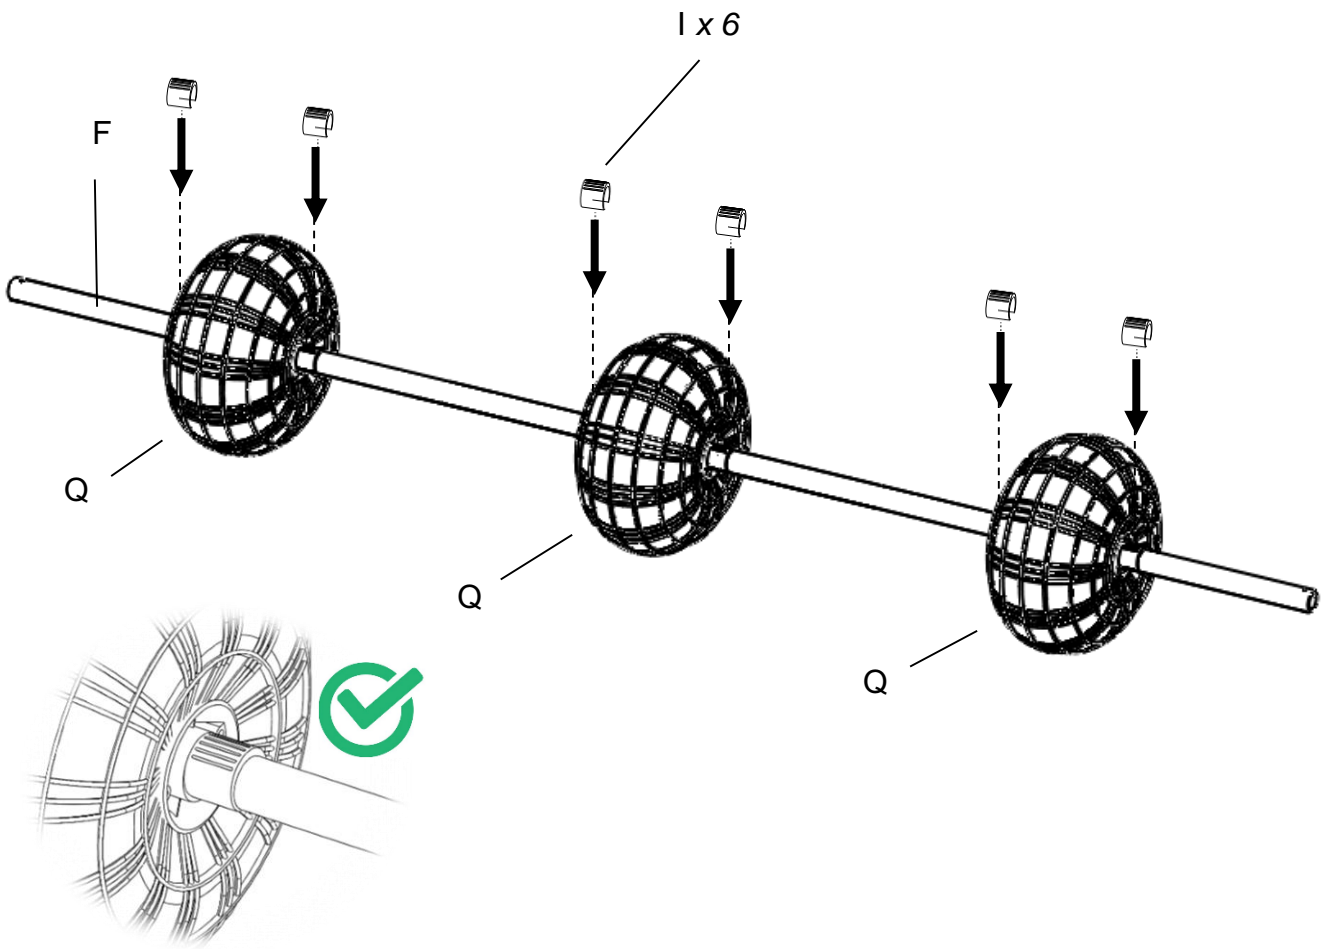

2

Mobi-roller 2m / 6.5'