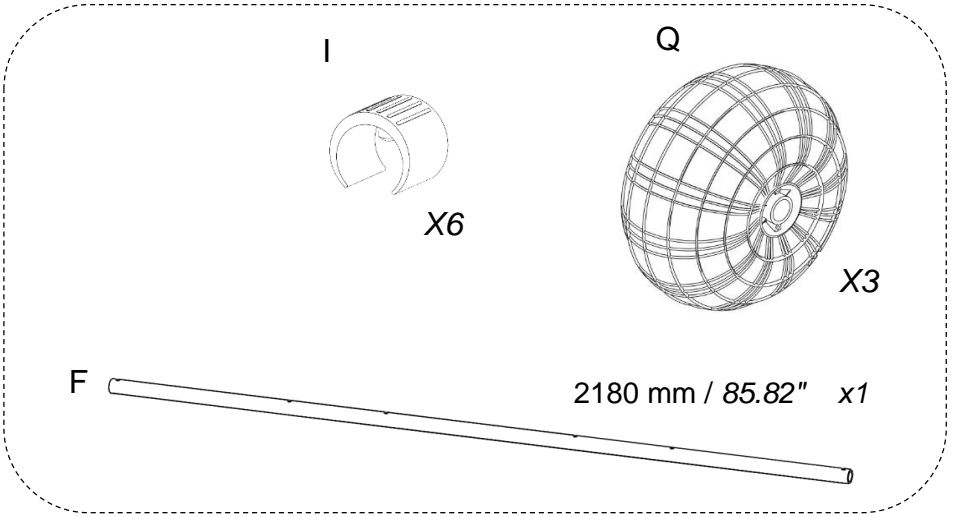

2

Mobi-roller 2m / 6.5'