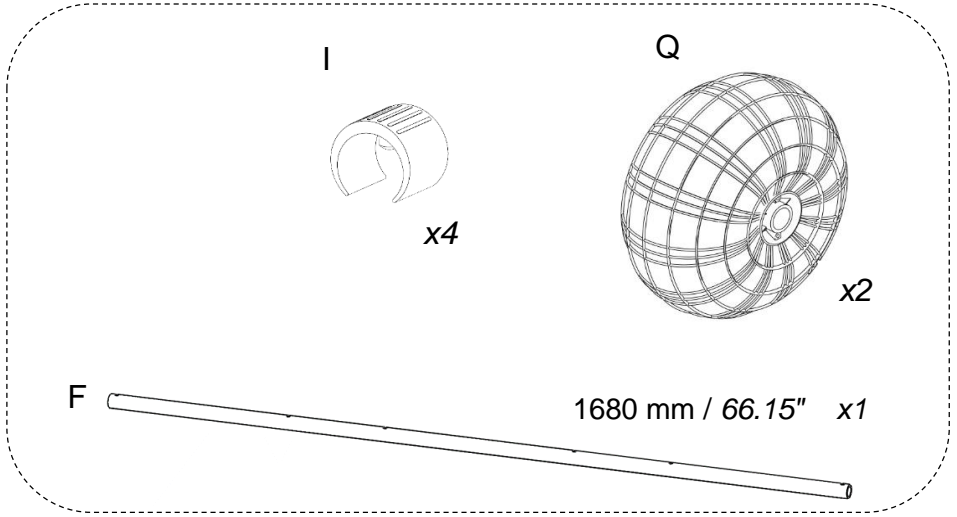

2

Mobi-roller 1,5 m / 5'