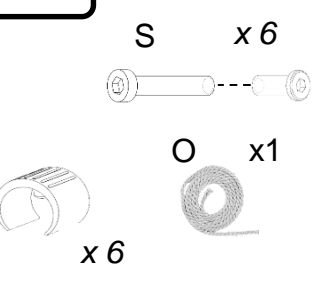

x 2

R1 R3 R4 R7

x4 x4 x4 x2

B 320mm / 12.59" x2

D 615 mm / 24.21" x4

E 747 mm / 29.40" x2

5-6 Nm +/- 1

2

350 mm / 13.77"

O3

x2

375 mm / 14.76"

O4

x1

A

B

P/N 300541

P/N 300537

Mobi-roller 1,5 m / 5'

- A** 150 mm / 5.90" x1
- B** 320mm / 12.59" x2
- C** 430 mm / 16.92" x1
- D** 615 mm / 24.21" x4
- E** 747 mm / 29.40" x2
- F** 1680 mm / 66.15" x1
- G** 1700 mm / 66.93" x2

Mobi-roller 2 m / 6.5'

- A** 150 mm / 5.90" x1
- B** 320mm / 12.59" x2
- C** 430 mm / 16.92" x1
- D** 615 mm / 24.21" x4
- E** 747 mm / 29.40" x2
- F** 2180 mm / 85.82" x1
- G** 2200 mm / 86.61" x1