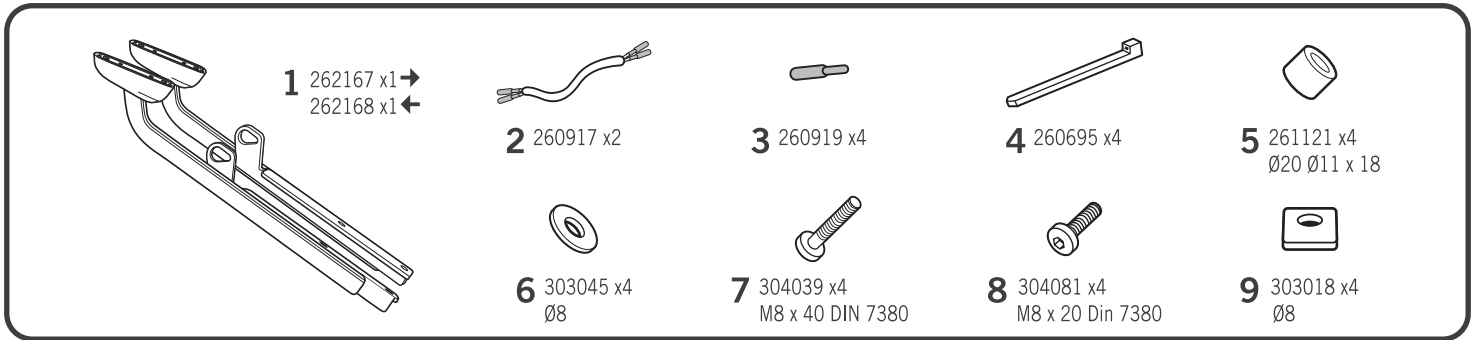

SHAD

YAMAHA MT 09 '17 KIT TOP YOMT97ST

! WARNING!

(GB)

Do not fully tighten the screws until it is ensured that the KIT is correctly attached and aligned.

(E)

No apretar los tornillos del todo hasta asegurarse que el KIT está correctamente colocado y alineado.

(D)

Ziehen Sie die Schrauben nicht ganz fest, bevor Sie sich nicht vergewissert haben, daß der Bausatz korrekt eingestellt und ausgerichtet ist.

(I)

Non stringere del tutto le viti fin tanto non si è sicuri che il kit è collocato correttamente e allineato.

(F)

Ne pas serrer les vis avant d'être sûr que le KIT est correctement monté et ajusté.

ATTENTION: For a full equip assembly, mount the 3p system or the Side Bag Holder before the top master.

IMPORTANT: Based on European models. For compatibility with models in other continents, check www.shad.es