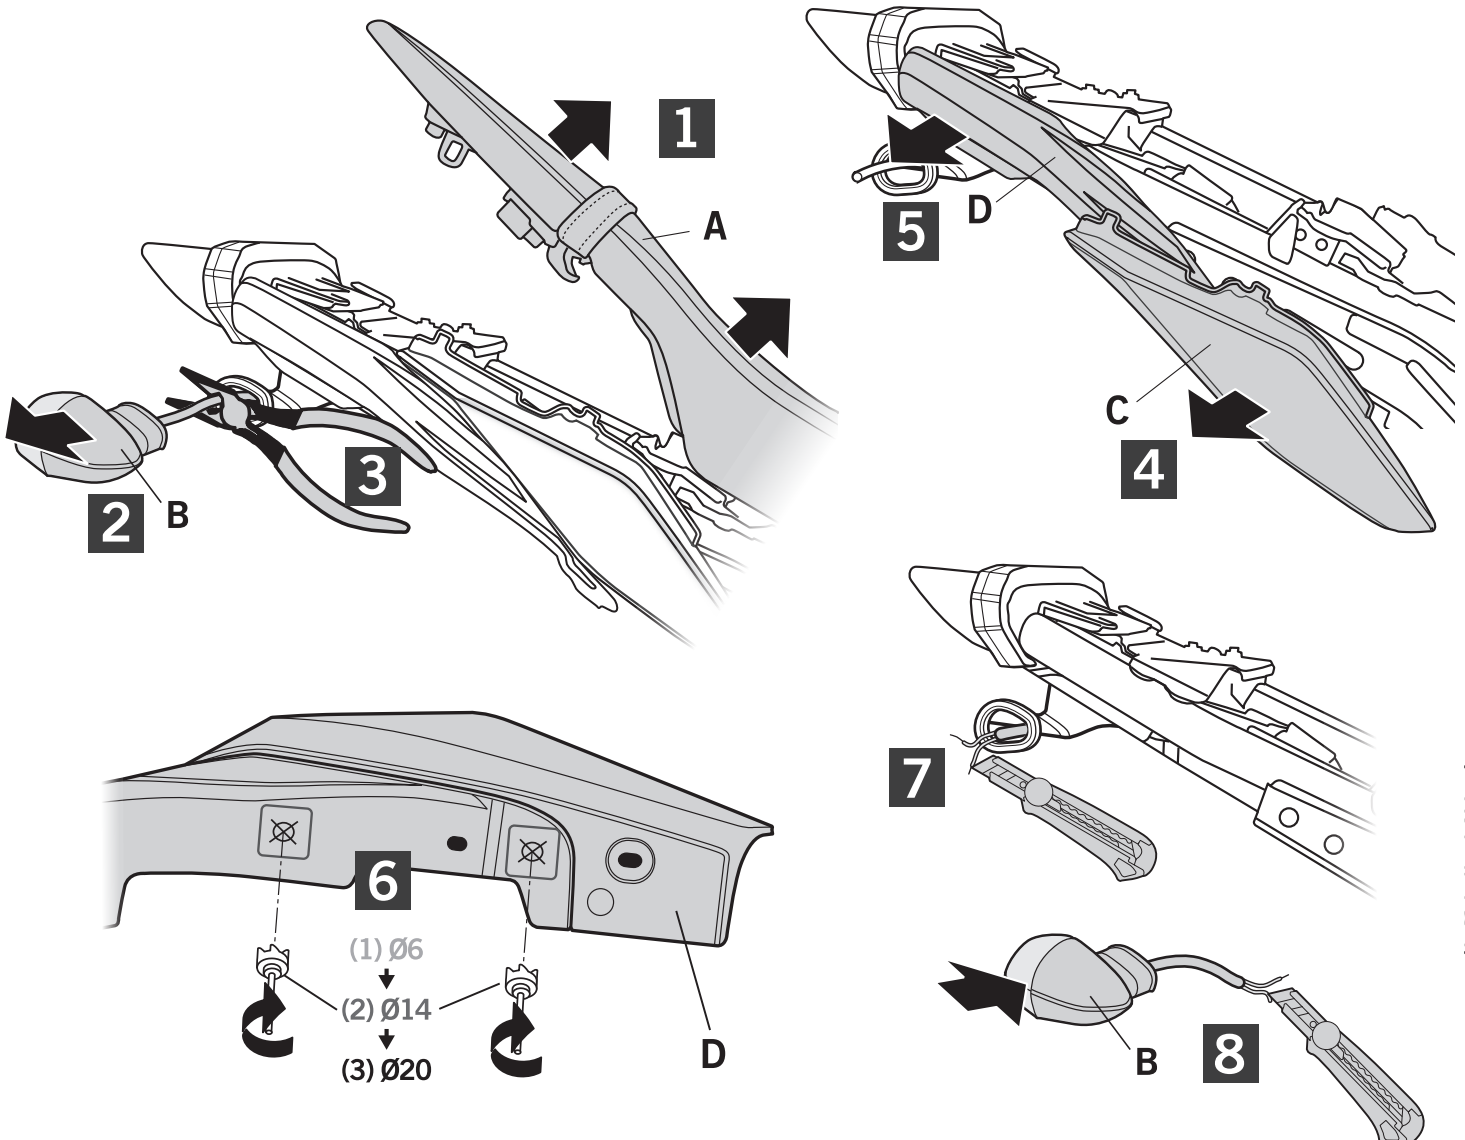

(D)

Ziehen Sie die Schrauben nicht ganz fest, bevor Sie sich nicht vergewissert haben, daß der Bausatz korrekt eingestellt und ausgerichtet ist.

(I)

Non stringere del tutto le viti fin tanto non si è sicuri che il kit è collocato correttamente e allineato.

(F)

Ne pas serrer les vis avant d'être sûr que le KIT est correctement monté et ajusté.

ATTENTION: For a full equip assembly, mount the 3p system or the Side Bag Holder before the top master.

IMPORTANT: Based on European models. For compatibility with models in other continents, check www.shad.es