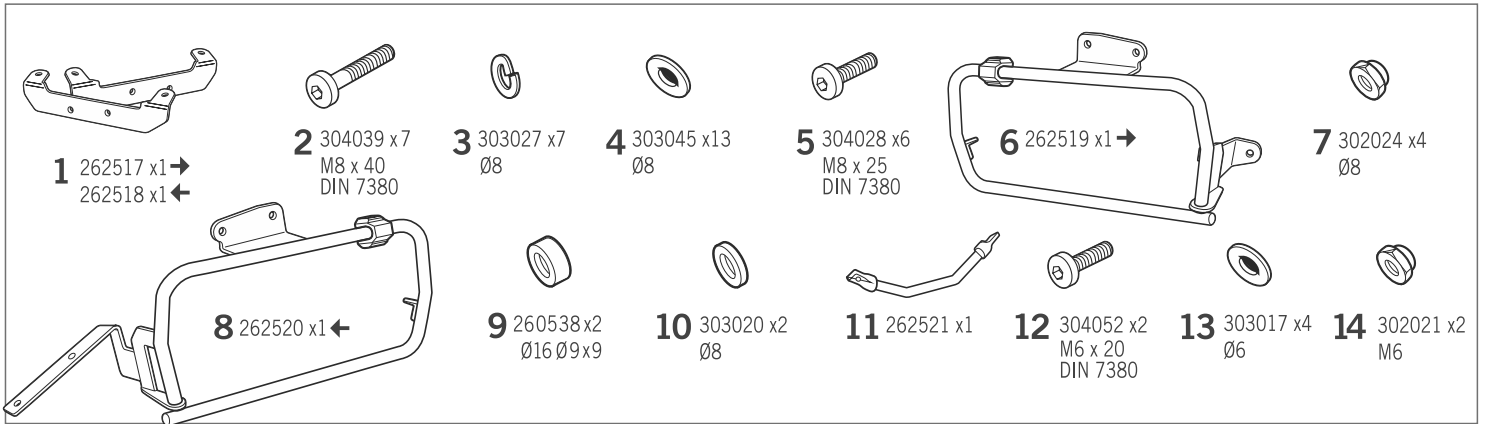

SHAD

BMW R 1250 GS / GS ADVENTURE '19 -
BMW R 1200 GS / GS ADVENTURE ('14-'18)

4P
SYSTEM

BCN

W0GS124P

WARNING! ⚠

GB Do not fully tighten the screws until it is ensured that the KIT is correctly attached and aligned.

E No apretar los tornillos del todo hasta asegurarse que el KIT está correctamente colocado y alineado.

D Ziehen Sie die Schrauben nicht ganz fest, bevor Sie sich nicht vergewissert haben, daß der Bausatz korrekt eingestellt und ausgerichtet ist.

I Non stringere del tutto le viti fin tanto non si è sicuri che il kit è collocato correttamente e allineato.

F Ne pas serrer les vis avant d'être sûr que le KIT soit correctement positionné et ajusté.

BMW R 1250 GS / GS ADVENTURE '19 -
BMW R 1200 GS / GS ADVENTURE ('14-'18)

W0GS124P

COMPONENTS 9-2
ONLY FOR TR 40

BMW R 1250 GS
BMW R 1200 GS