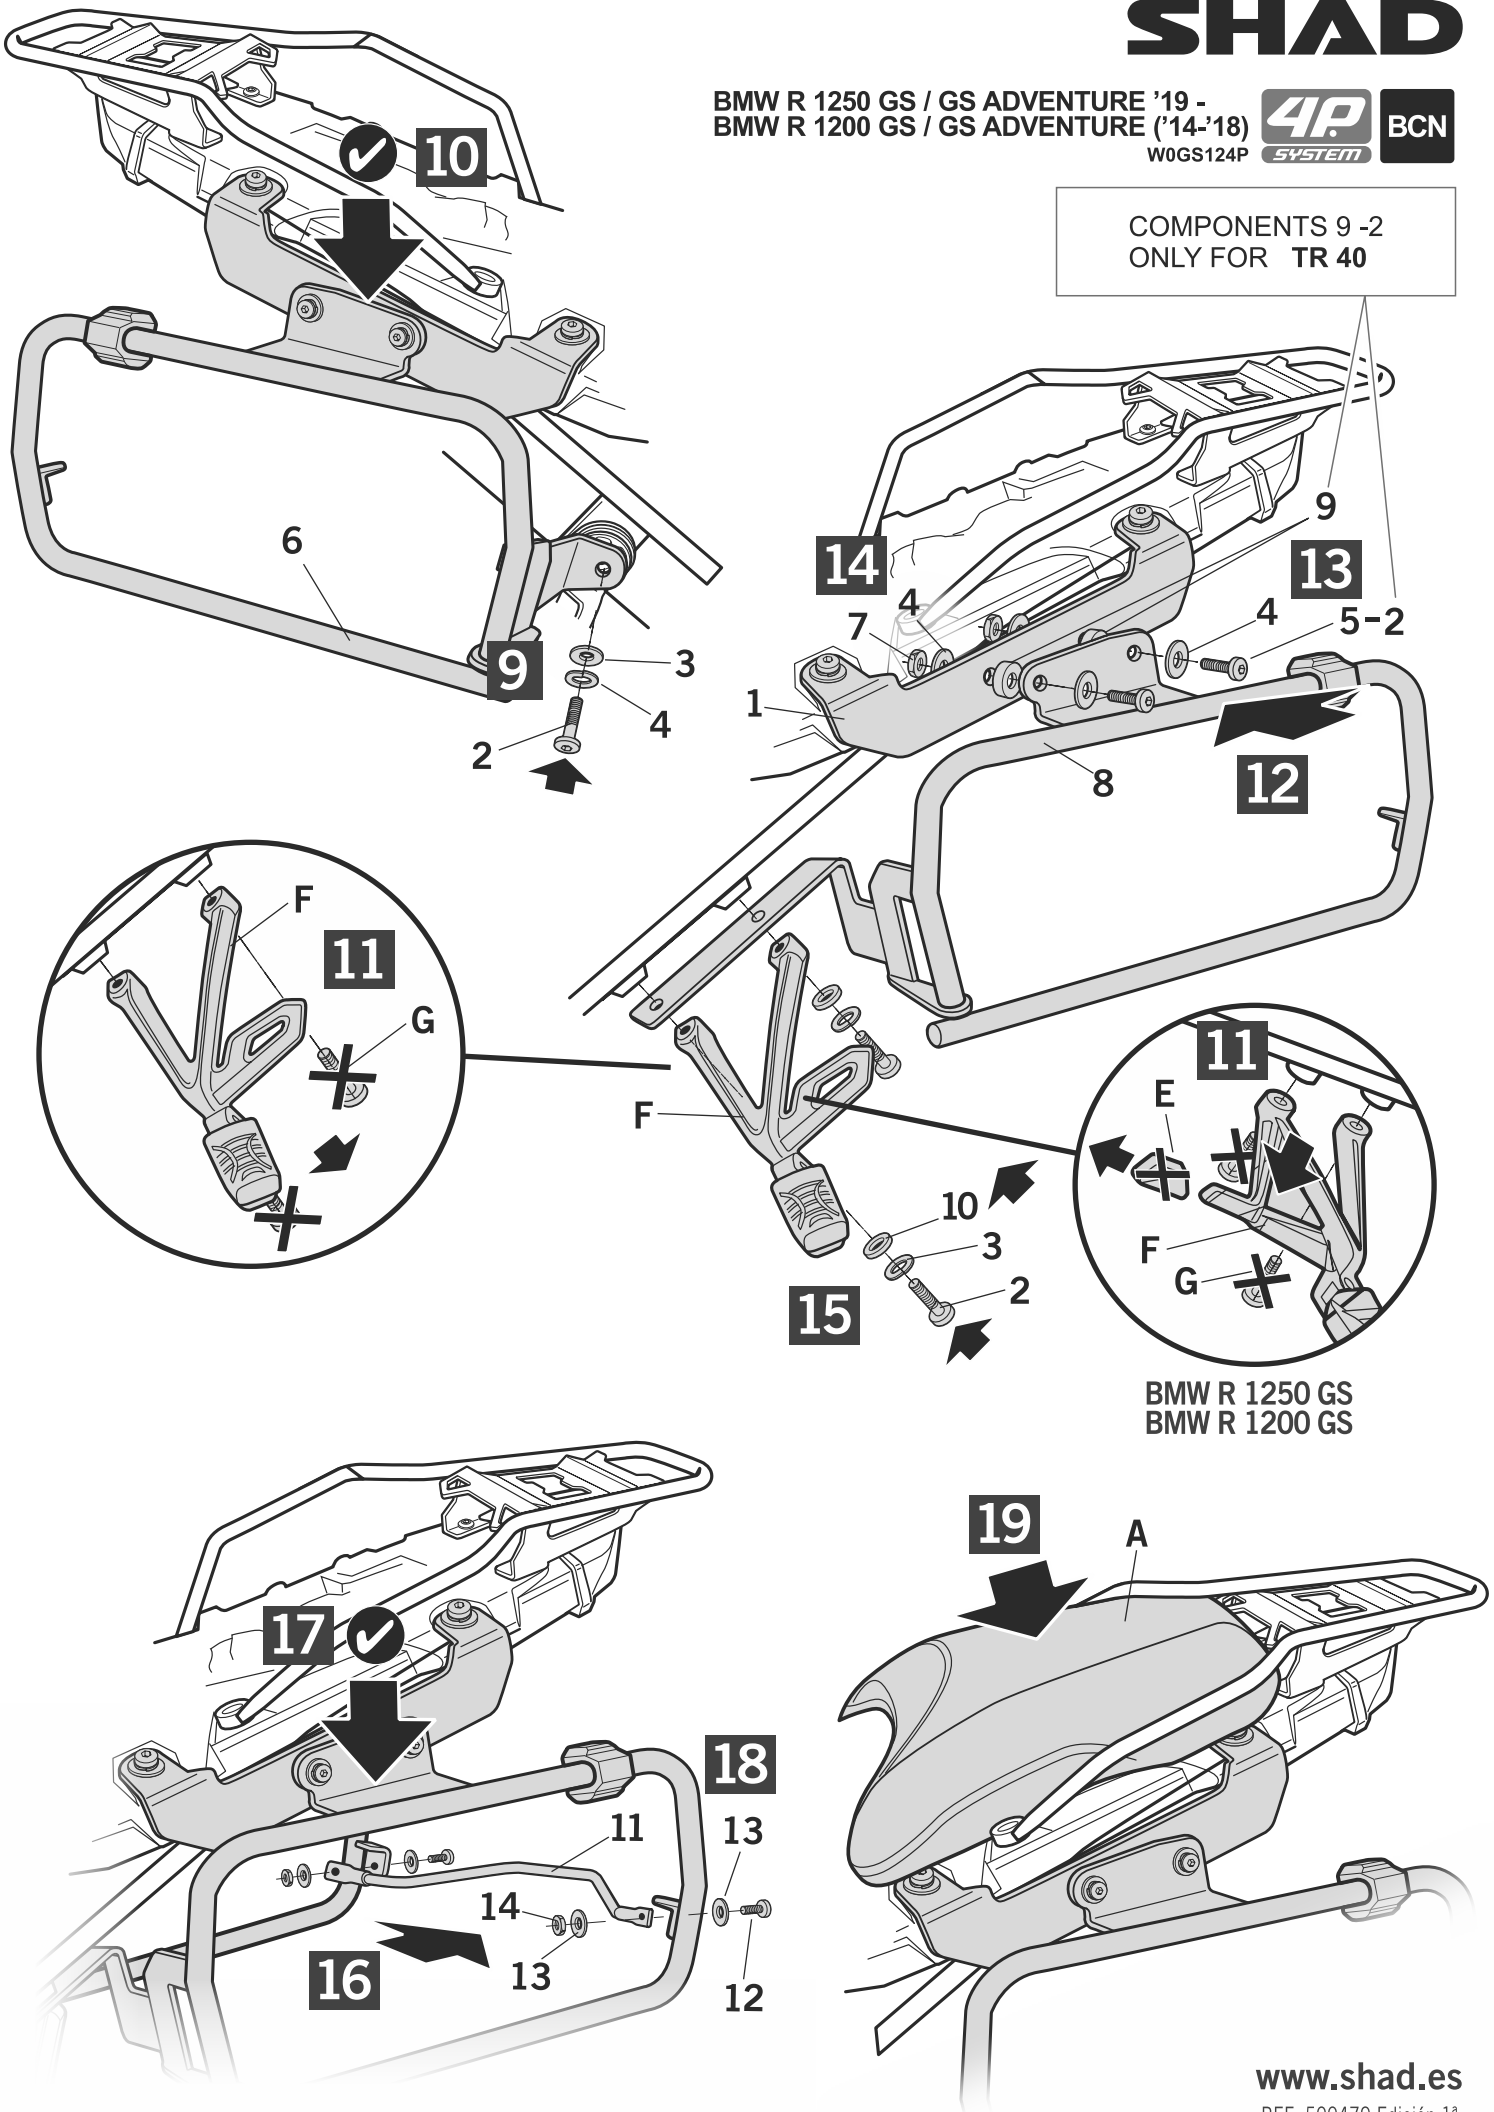

SHAD

BMW R 1250 GS / GS ADVENTURE '19 -
BMW R 1200 GS / GS ADVENTURE ('14-'18)

4P
SYSTEM

BCN

W0GS124P

WARNING! ⚠

GB Do not fully tighten the screws until it is ensured that the KIT is correctly attached and aligned.

E No apretar los tornillos del todo hasta asegurarse que el KIT está correctamente colocado y alineado.

D Ziehen Sie die Schrauben nicht ganz fest, bevor Sie sich nicht vergewissert haben, daß der Bausatz korrekt eingestellt und ausgerichtet ist.

BMW R 1250 GS / GS ADVENTURE '19 -
BMW R 1200 GS / GS ADVENTURE ('14-'18)

W0GS124P

COMPONENTS 9-2
ONLY FOR TR 40

BMW R 1250 GS
BMW R 1200 GS