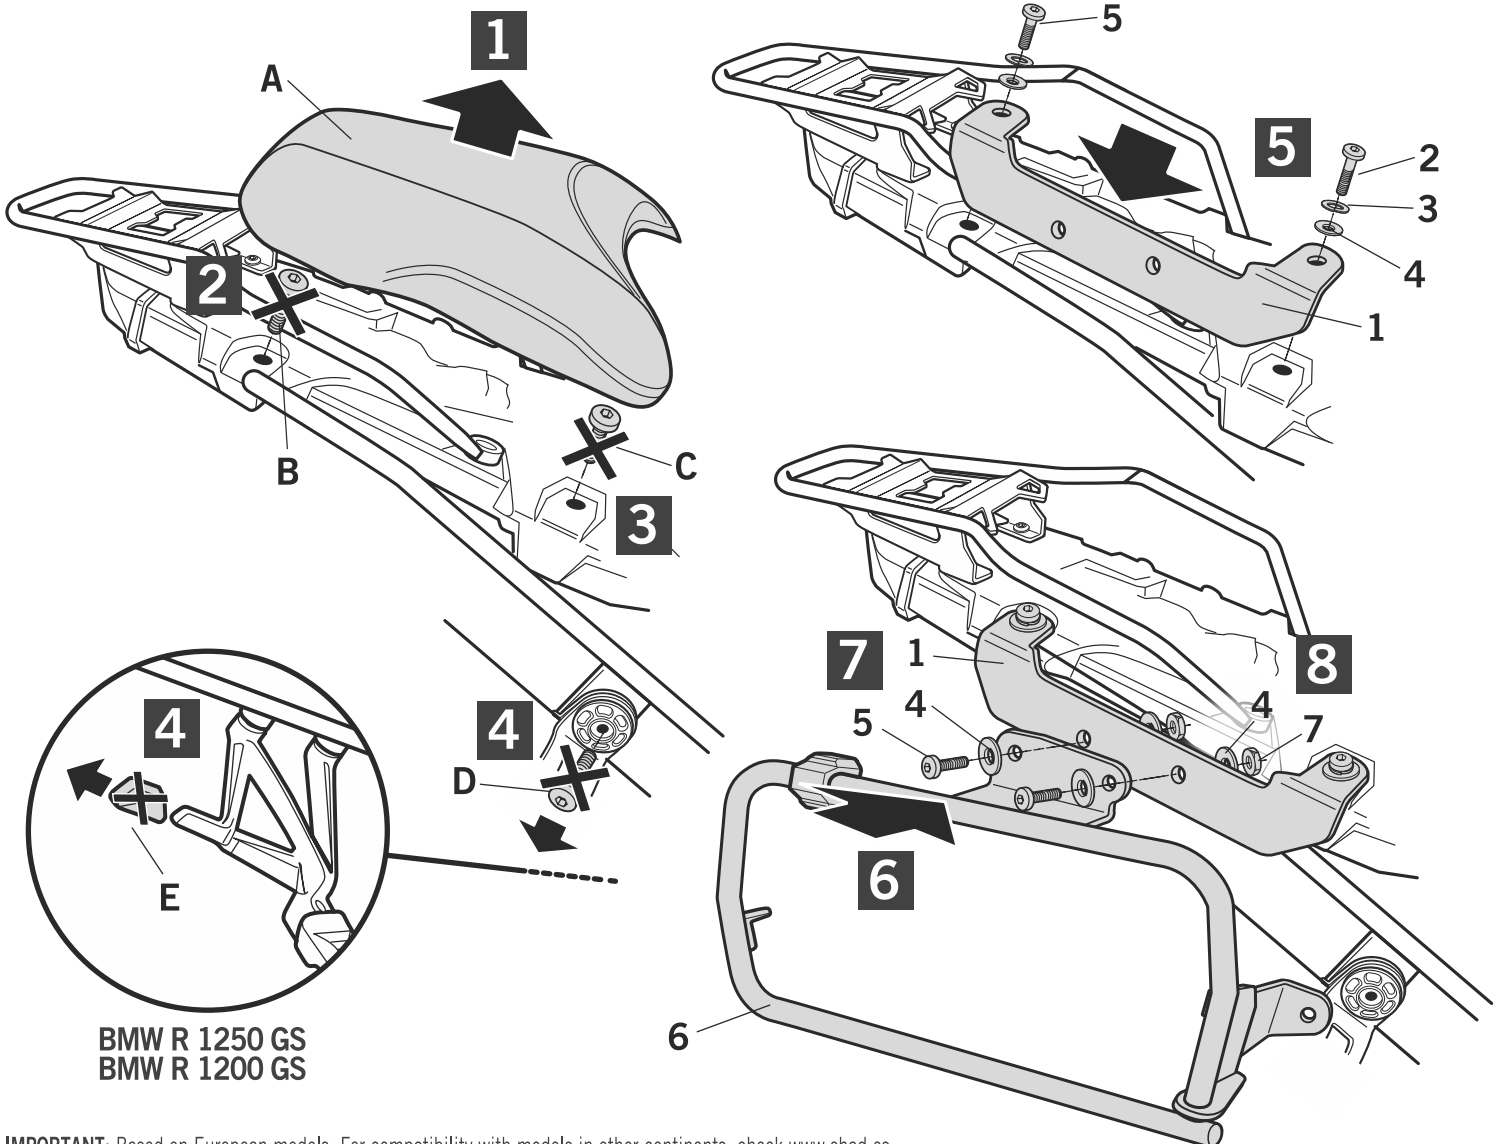

SHAD

BMW R 1250 GS / GS ADVENTURE '19 -
BMW R 1200 GS / GS ADVENTURE ('14-'18)

4P
SYSTEM

BCN

W0GS124P

WARNING! ⚠

GB Do not fully tighten the screws until it is ensured that the KIT is correctly attached and aligned.

E No apretar los tornillos del todo hasta asegurarse que el KIT está correctamente colocado y alineado.

D Ziehen Sie die Schrauben nicht ganz fest, bevor Sie sich nicht vergewissert haben, daß der Bausatz korrekt eingestellt und ausgerichtet ist.

I Non stringere del tutto le viti fin tanto non si è sicuri che il kit è collocato correttamente e allineato.

F Ne pas serrer les vis avant d'être sûr que le KIT soit correctement positionné et ajusté.