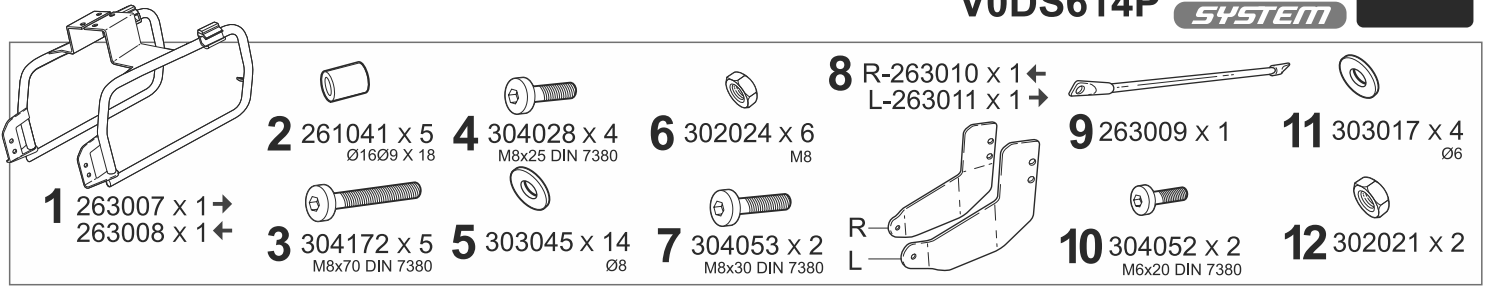

SHAD

VOGE 650 DS / DSX ADV. '21-

V0DS614P

4P
SYSTEM

BCN

WARNING! ⚠

GB Do not fully tighten the screws until it is ensured that the KIT is correctly attached and aligned.

E No apretar los tornillos del todo hasta asegurarse que el KIT está correctamente colocado y alineado.

D Ziehen Sie die Schrauben nicht ganz fest, bevor Sie sich nicht vergewissert haben, daß der Bausatz korrekt eingestellt und ausgerichtet ist.

I Non stringere del tutto le viti fin tanto non si è sicuri che il kit è collocato correttamente e allineato.