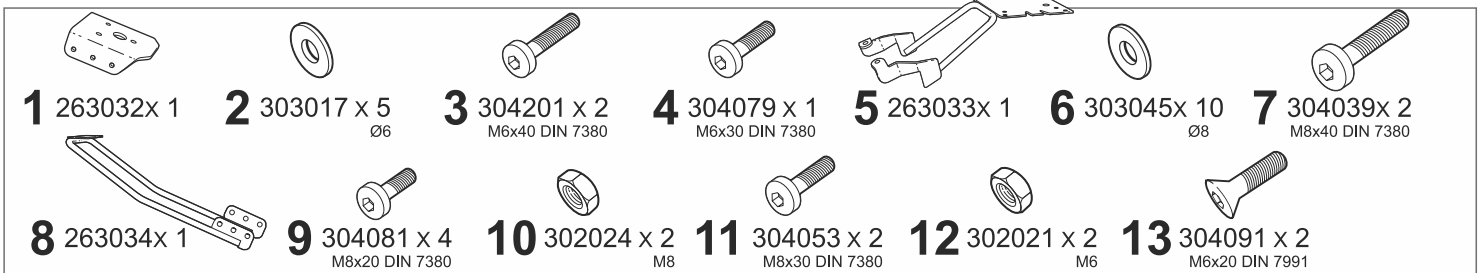

SHAD

TRIUMPH TIGER 660 Sport '22 TOP MASTER T0TG62ST

BCN

WARNING!

GB Do not fully tighten the screws until it is ensured that the KIT is correctly attached and aligned.

E No apretar los tornillos del todo hasta asegurarse que el KIT está correctamente colocado y alineado.

D Ziehen Sie die Schrauben nicht ganz fest, bevor Sie sich nicht vergewissert haben, daß der Bausatz korrekt eingestellt und ausgerichtet ist.

I Non stringere del tutto le viti fin tanto non si è sicuri che il kit è collocato correttamente e allineato.