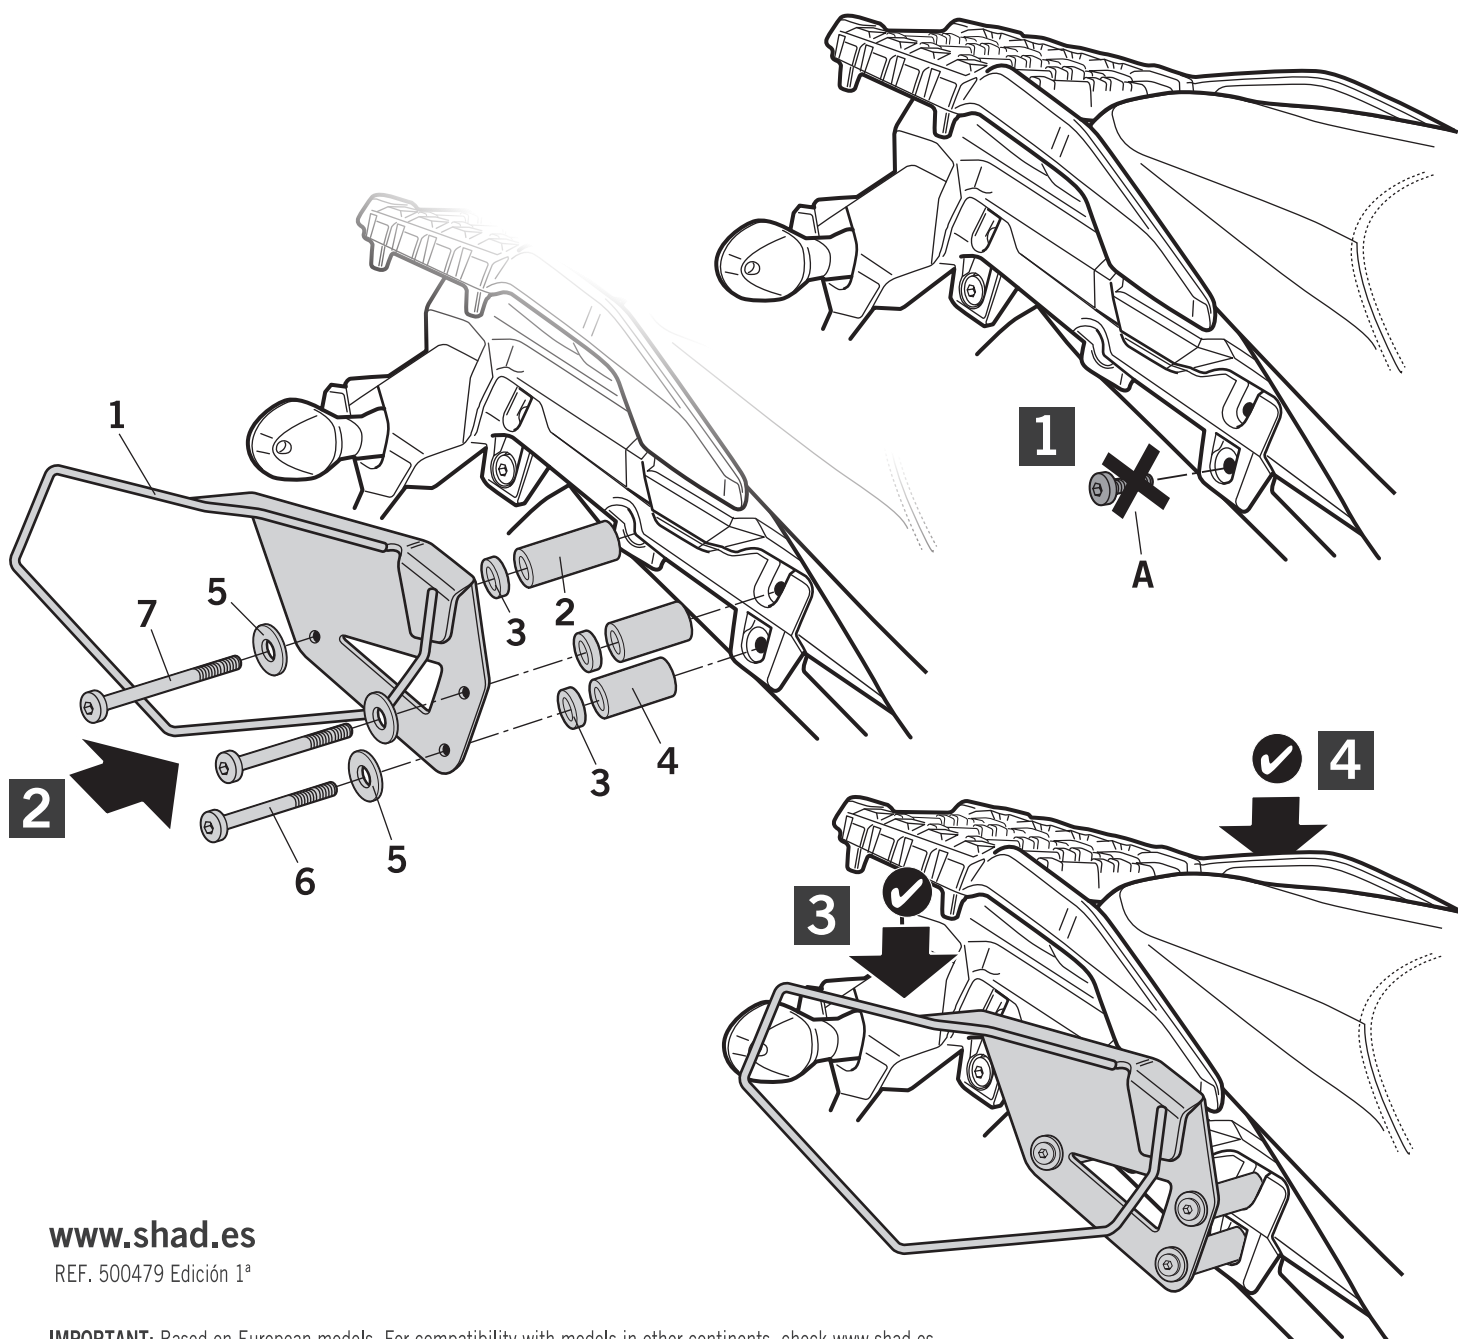

www.shad.es

REF. 500479 Edición 1ª

IMPORTANT: Based on European models. For compatibility with models in other continents, check www.shad.es