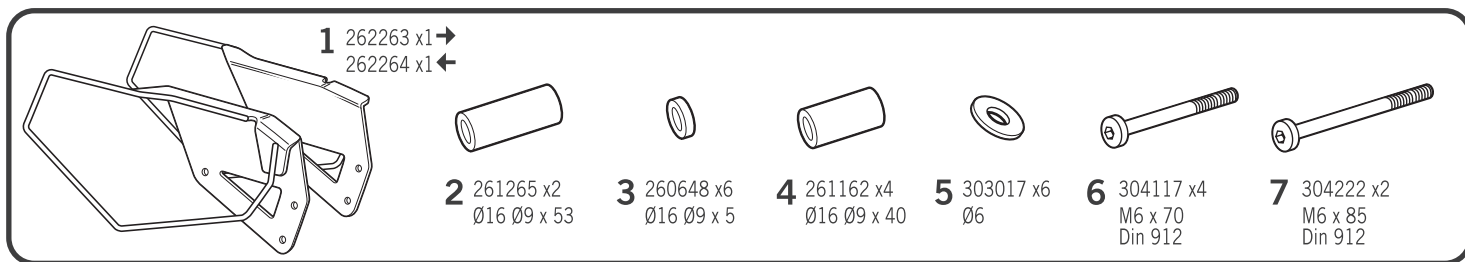

SHAD

SUZUKI V-STROM 1000 XT '18

KIT SIDE BAG HOLDER SOVS14SE

! WARNING!

GB Do not fully tighten the screws until it is ensured that the KIT is correctly attached and aligned.

E No apretar los tornillos del todo hasta asegurarse que el KIT está correctamente colocado y alineado.

D Ziehen Sie die Schrauben nicht ganz fest, bevor Sie sich nicht vergewissert haben, daß der Bausatz korrekt eingestellt und ausgerichtet ist.

I Non stringere del tutto le viti fin tanto non si è sicuri che il kit è collocato correttamente e allineato.