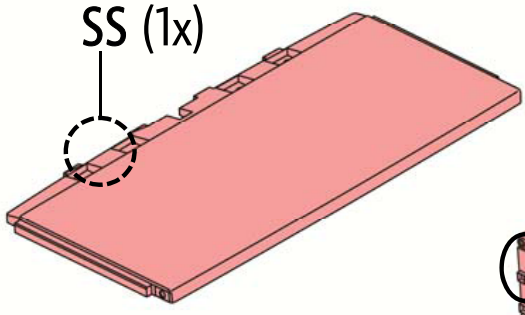

# WICKER SOFA

---

"MIA SOFA" V 1.0 / 561548 / 442093

561548

AMERICA  
 EUROPE  
 - Geprüfte Sicherheit  
 - EN 581

  
**MAX 110 kg**  
**240 lbs**

< 40 °C < 104 °F  
 > 0 > 32

SBC (1x)

SB (1x)

SS (1x)

SR (1x)

SF (1x)

RS (1x)

LS (1x)

MLB (1x)

MLF (1x)

BL (1x)

LF (1x)

BR (1x)

RF (1x)

X (8x)

+ Extra

Y (19x)

+ Extra