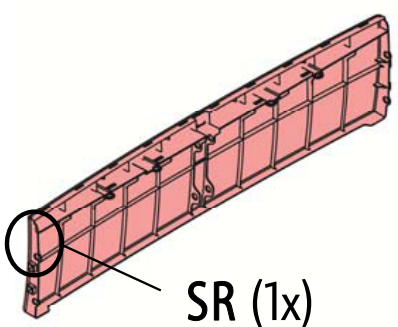

# WICKER SOFA

---

"MIA SOFA" V 1.0 / 561548 / 442093

561548

AMERICA  
 EUROPE  
 - Geprüfte Sicherheit  
 - EN 581

  
**MAX 110 kg**  
**240 lbs**

< 40 °C < 104 °F  
 > 0 > 32

SBC (1x)

SB (1x)

SS (1x)

SR (1x)

SF (1x)

RS (1x)

LS (1x)

MLB (1x)

MLF (1x)

BL (1x)

LF (1x)

BR (1x)

RF (1x)

X (8x)

+ Extra

Y (19x)

+ Extra