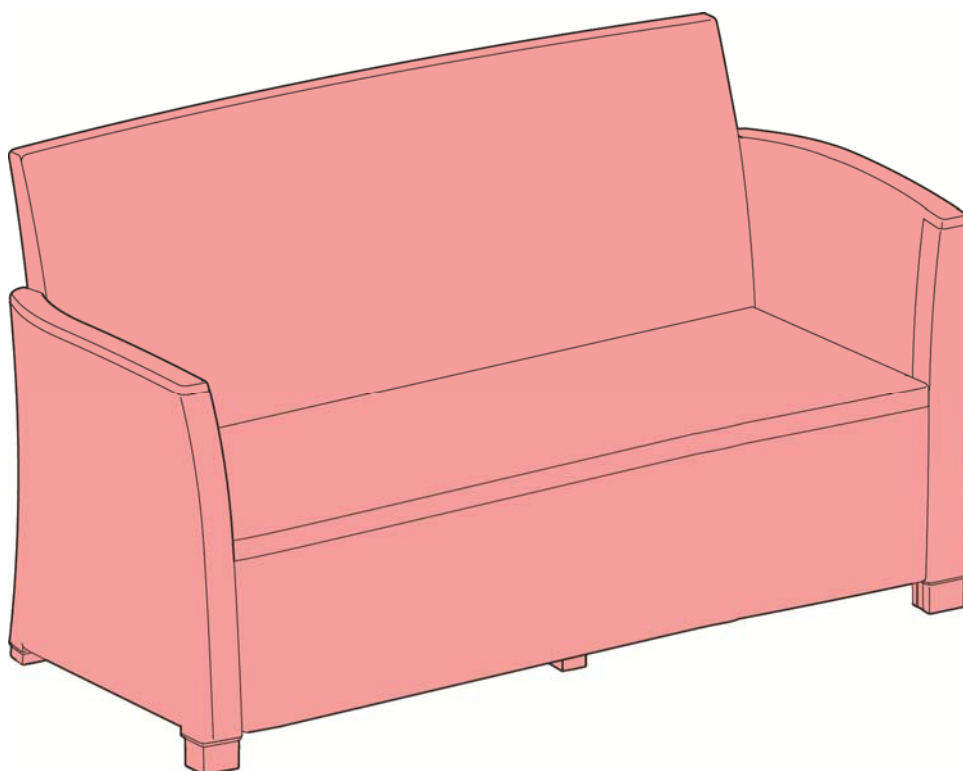

# WICKER SOFA

---

"MIA SOFA" V 1.0 / 561548 / 442093

561548

AMERICA  
 EUROPE  
 - Geprüfte Sicherheit  
 - EN 581

  
**MAX 110 kg**  
**240 lbs**

< 40 °C < 104 °F  
 > 0 > 32

SBC (1x)

SB (1x)

SS (1x)

SR (1x)

SF (1x)

RS (1x)

LS (1x)

MLB (1x)

MLF (1x)