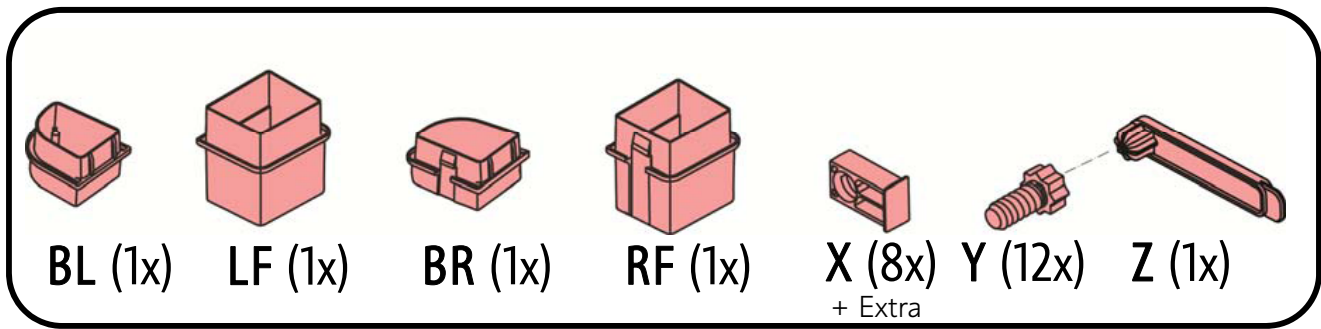

WICKER CHAIR

"MIA CHAIR" V1.0 / 561547 / 442095

561547

 AMERICA
 EUROPE
- Geprüfte Sicherheit
- EN 581

MAX 110 kg
240 lbs

< 40 °C < 104 °F
> 0 > 32

1

2