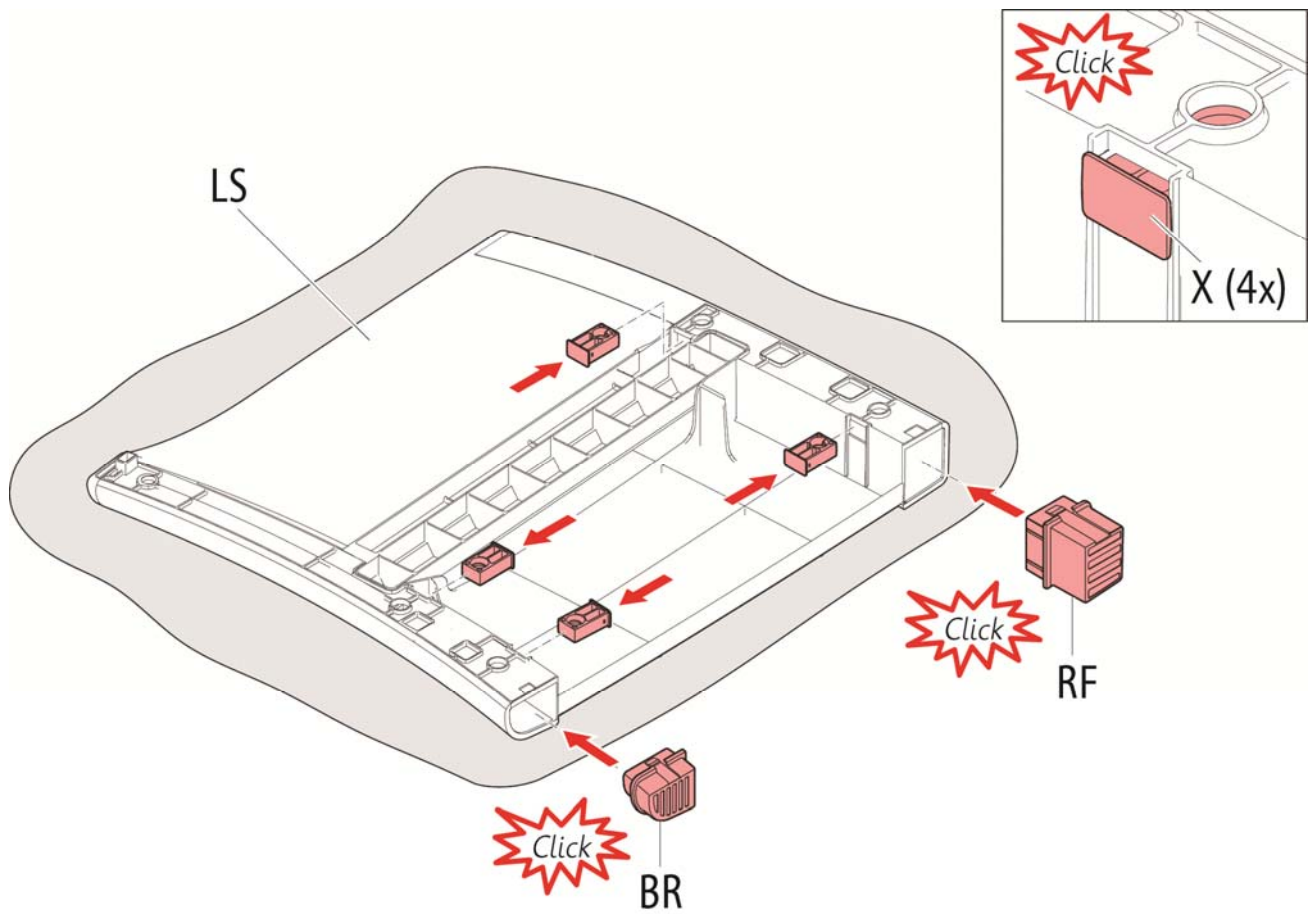

WICKER CHAIR

"MIA CHAIR" V1.0 / 561547 / 442095

561547

 AMERICA
 EUROPE
- Geprüfte Sicherheit
- EN 581

MAX 110 kg
240 lbs

< 40 °C < 104 °F
> 0 > 32

1

2

3

4

5

6

7

8

9

10