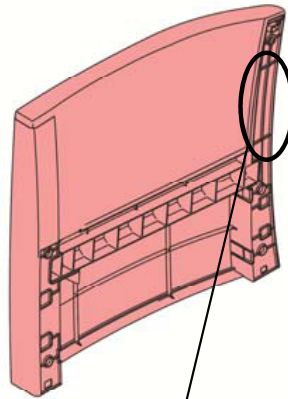

WICKER CHAIR

"MIA CHAIR" V1.0 / 561547 / 442095

561547

 AMERICA
 EUROPE
- Geprüfte Sicherheit
- EN 581

MAX 110 kg
240 lbs

< 40 °C < 104 °F
> 0 > 32

1

2