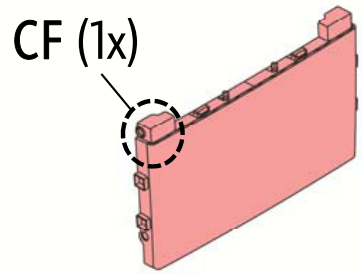

WICKER CHAIR

"MIA CHAIR" V1.0 / 561547 / 442095

561547

 AMERICA
 EUROPE
- Geprüfte Sicherheit
- EN 581

MAX 110 kg
240 lbs

< 40 °C < 104 °F
> 0 > 32

1

2