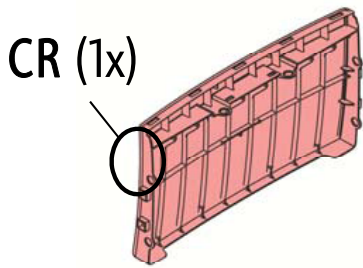

WICKER CHAIR

"MIA CHAIR" V1.0 / 561547 / 442095

561547

 AMERICA
 EUROPE
- Geprüfte Sicherheit
- EN 581

MAX 110 kg
240 lbs

< 40 °C < 104 °F
> 0 > 32

1

2