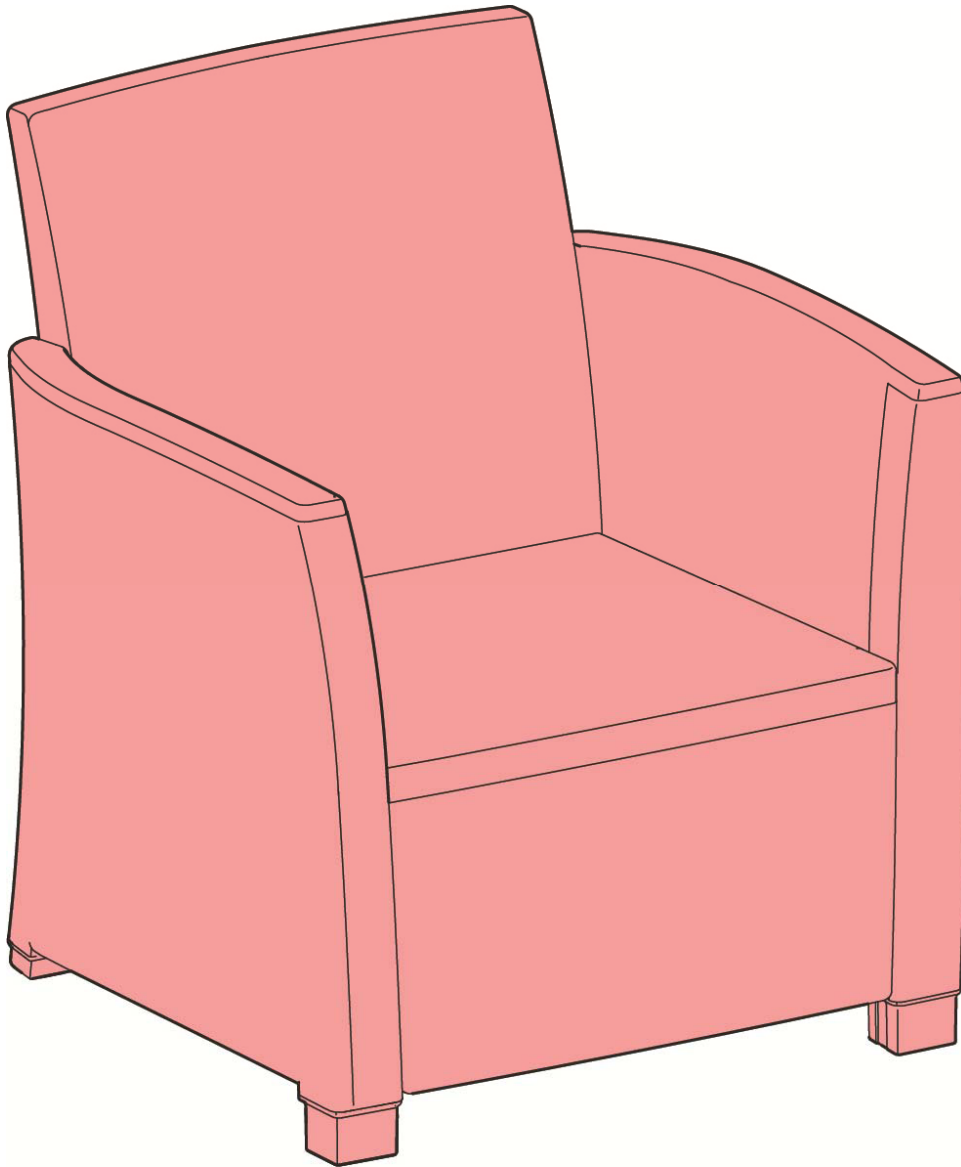

WICKER CHAIR

"MIA CHAIR" V1.0 / 561547 / 442095

561547

 AMERICA
 EUROPE
- Geprüfte Sicherheit
- EN 581

MAX 110 kg
240 lbs

< 40 °C < 104 °F
> 0 > 32

1

2