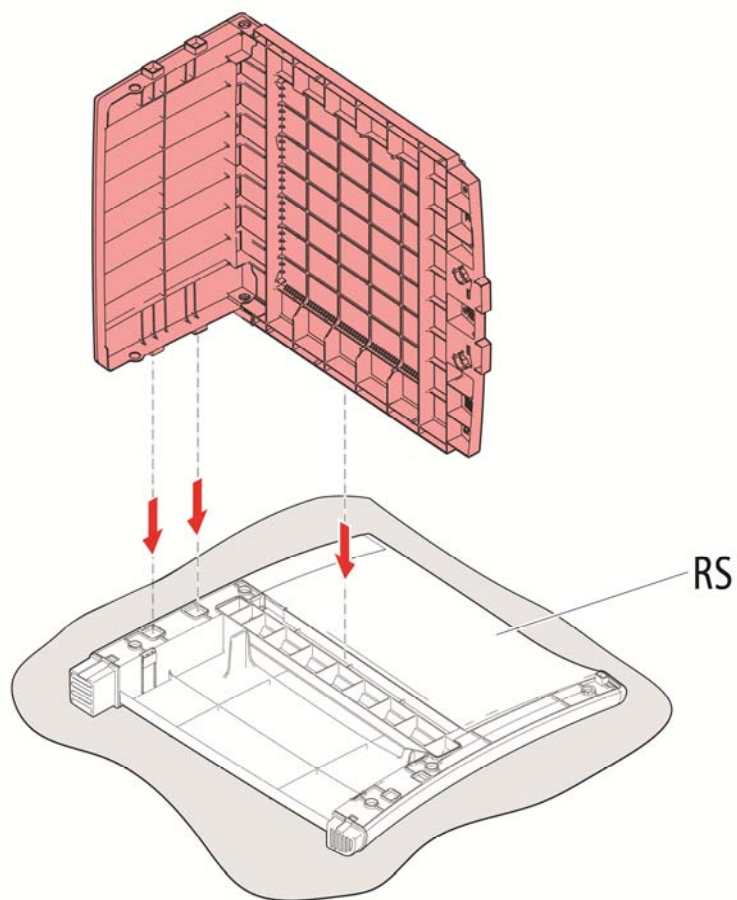

WICKER CHAIR

"MIA CHAIR" V1.0 / 561547 / 442095

561547

 AMERICA
 EUROPE
- Geprüfte Sicherheit
- EN 581

MAX 110 kg
240 lbs

< 40 °C < 104 °F
> 0 > 32

1

2

3

4

5

6

7

8

9

10