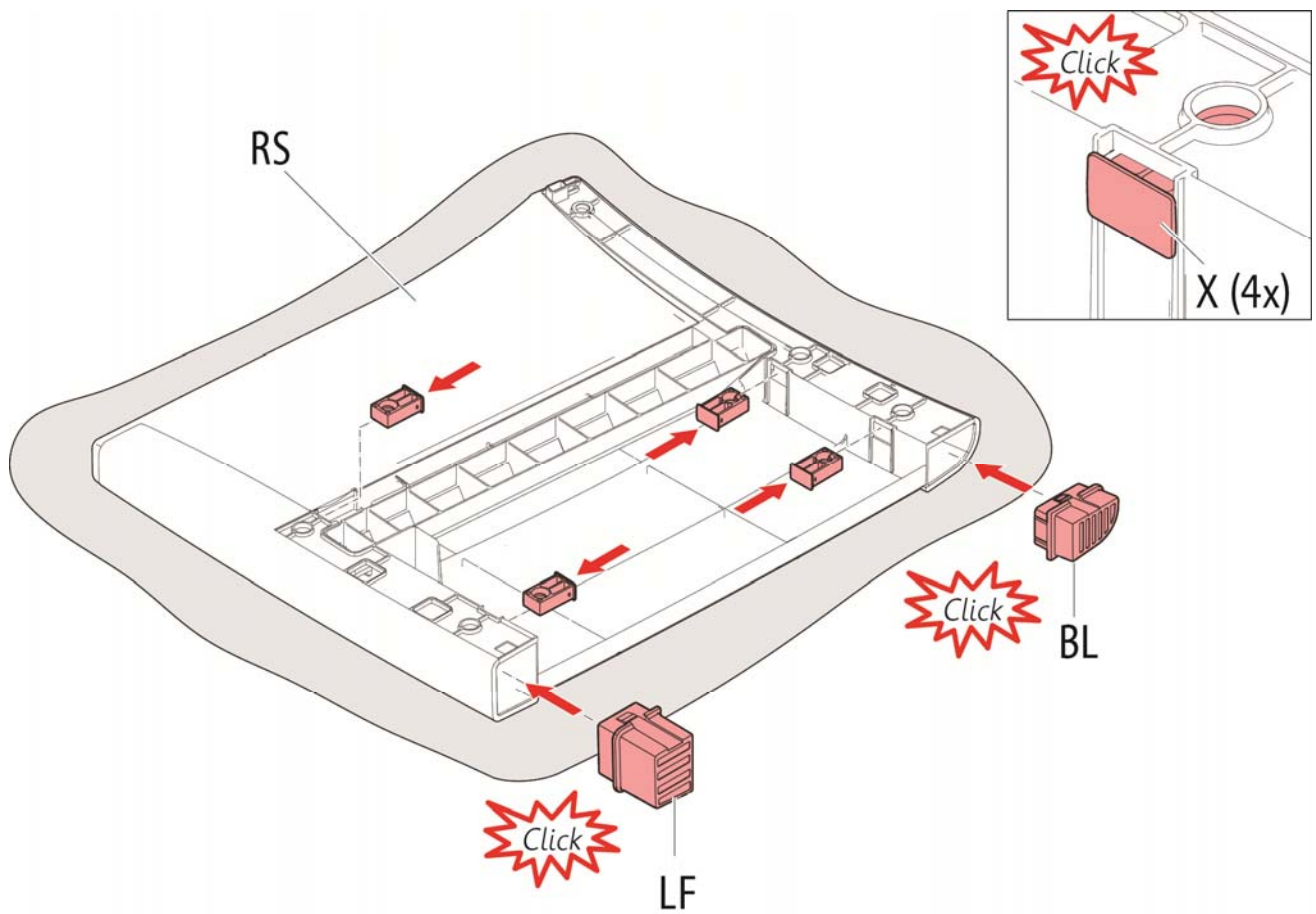

WICKER CHAIR

"MIA CHAIR" V1.0 / 561547 / 442095

561547

 AMERICA
 EUROPE
- Geprüfte Sicherheit
- EN 581

MAX 110 kg
240 lbs

< 40 °C < 104 °F
> 0 > 32

1

2

3

4

5

6

7

8

9

10