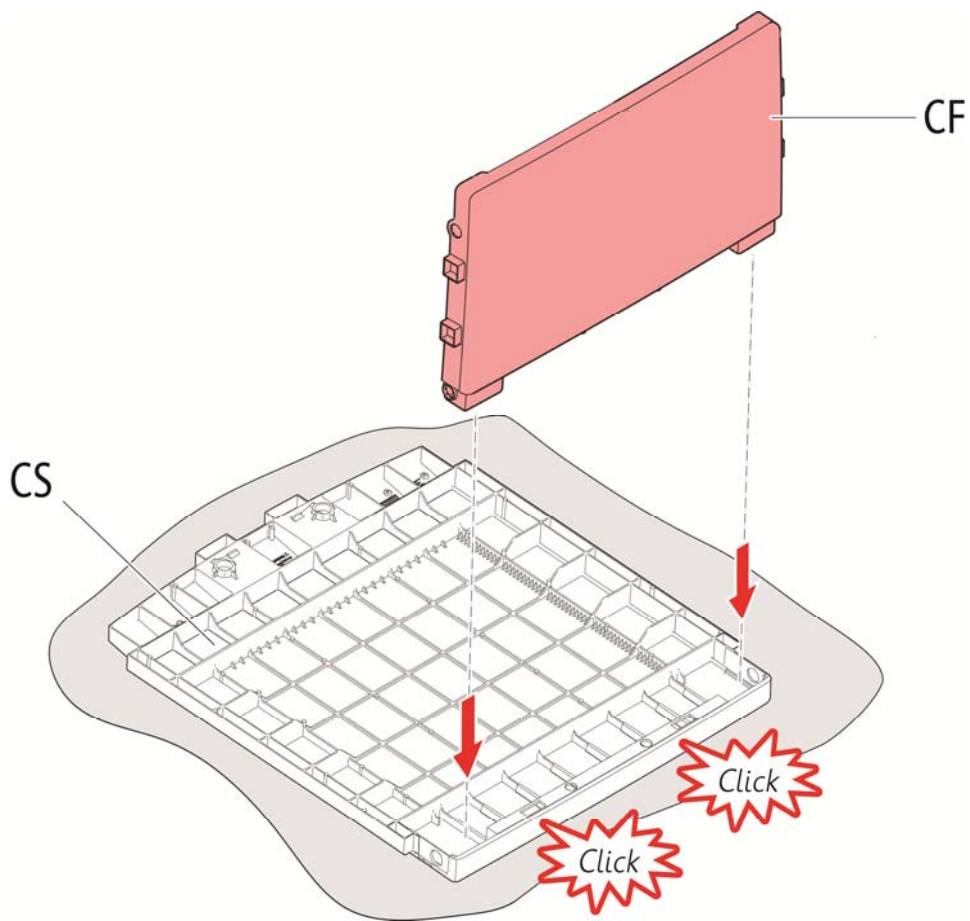

WICKER CHAIR

"MIA CHAIR" V1.0 / 561547 / 442095

561547

 AMERICA
 EUROPE
- Geprüfte Sicherheit
- EN 581

MAX 110 kg
240 lbs

< 40 °C < 104 °F
> 0 > 32

1

2