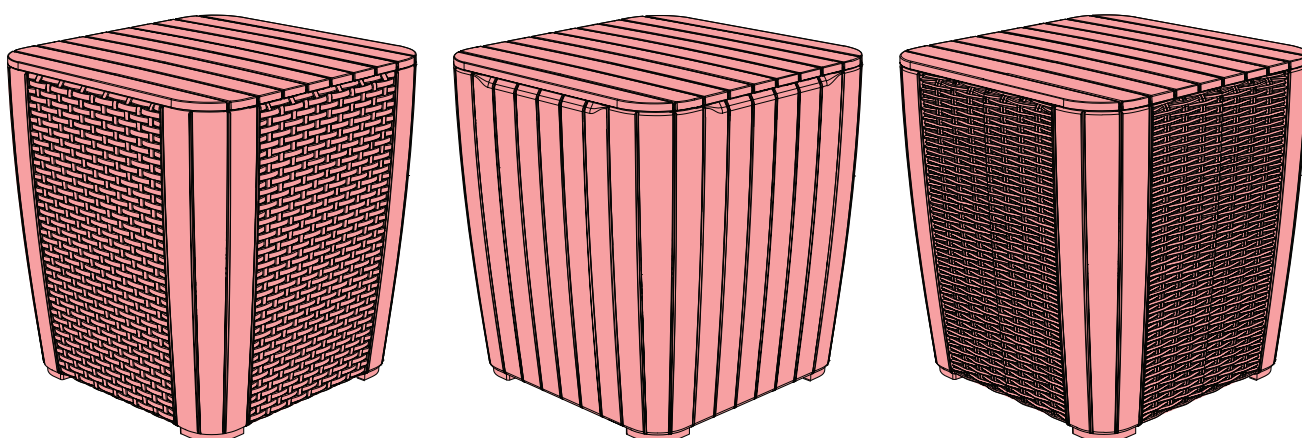

# SMALL BALCONY TABLE

---

"LUZON TABLE" V1.0 / 573028 / 442160

**ALLIBERT** 

Ericssonstraat 17 | 5121 MK Rijen | The Netherlands | [WWW.ALLIBERT-OUTDOOR.COM](http://WWW.ALLIBERT-OUTDOOR.COM)

NEN 581

 < 110 kg

A

B

C (2x)

D (2x)

1

2

3

4