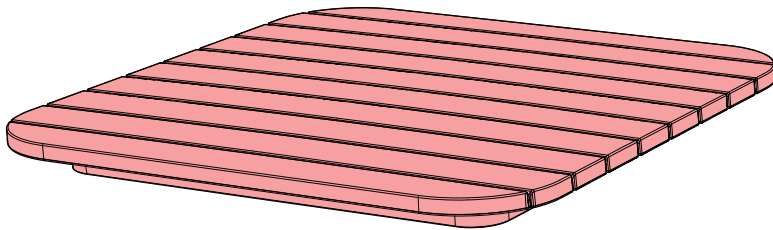

# SMALL BALCONY TABLE

---

"LUZON TABLE" V1.0 / 573028 / 442160

**ALLIBERT** 

Ericssonstraat 17 | 5121 MK Rijen | The Netherlands | [WWW.ALLIBERT-OUTDOOR.COM](http://WWW.ALLIBERT-OUTDOOR.COM)

NEN 581

 < 110 kg

A

B

C (2x)

D (2x)

1

2

3

4