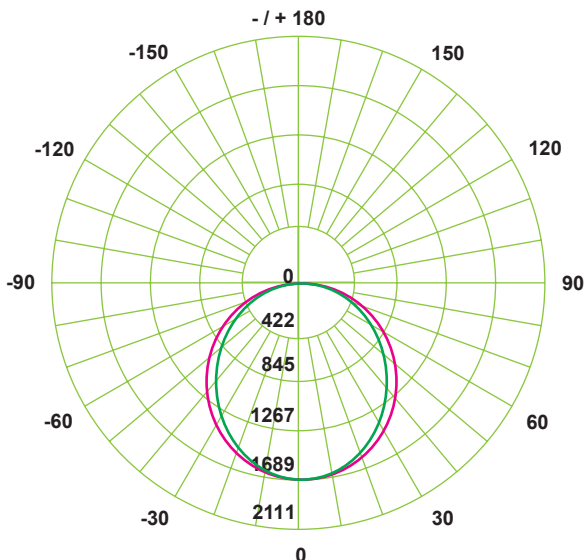

SPECIFICATIONS	
Available Wattage	24W - 50W
Available CCT	4000K, 5000K
Efficacy Average	125 LM/W - 130LM/W
Lumen Output	3,000 LM - 6,500 LM
Input Voltage	AC100-277V
Input Frequency	50/60HZ
CRI	>80
Power Factor	0.9
THD	>20%
Working Temp	-20F to 122F (-30C to 50C)
Lens	Frosted
IP Rating	IP44
Dimming	Yes
Life Span (Hours)	>70,000

LED Volumetric Troffer Retrofit (Marigold S)

Order Code	DLC Model #	Size	Watts	CCT	LM/Watt	Total LM	Voltage
04060	MES-TRRS2224D(4000K)	2x2	24W	4000K	130 LM/W	3,120 LM	100-277V
04060	MES-TRRS2236D(4000K)	2x2	36W	4000K	130 LM/W	4,680 LM	100-277V
04061	MES-TRRS2224D(5000K)	2x2	24W	5000K	130 LM/W	3,120 LM	100-277V
04061	MES-TRRS2236D(5000K)	2x2	36W	5000K	130 LM/W	4,680 LM	100-277V
04062	MES-TRRS2424D(4000K)	2x4	24W	4000K	125 LM/W	3,000 LM	100-277V
04062	MES-TRRS2436D(4000K)	2x4	36W	4000K	130 LM/W	4,680 LM	100-277V
04062	MES-TRRS2450D(4000K)	2x4	50W	4000K	130 LM/W	6,500 LM	100-277V
04063	MES-TRRS2424D(5000K)	2x4	24W	5000K	130 LM/W	3,000 LM	100-277V
04063	MES-TRRS2436D(5000K)	2x4	36W	5000K	130 LM/W	4,680 LM	100-277V
04063	MES-TRRS2450D(5000K)	2x4	50W	5000K	130 LM/W	6,500 LM	100-277V

↑ When placing your order, please use **Order Code**.

PHOTOMETRIC DATA

Polar Curve

Cone Chart

LED Volumetric Troffer Retrofit (Marigold S)

DIMENSIONS

Fixture Length	A	B	C
2x2	23.7"	23.7"	1.8"
2x4	47.7"	23.7"	1.8"