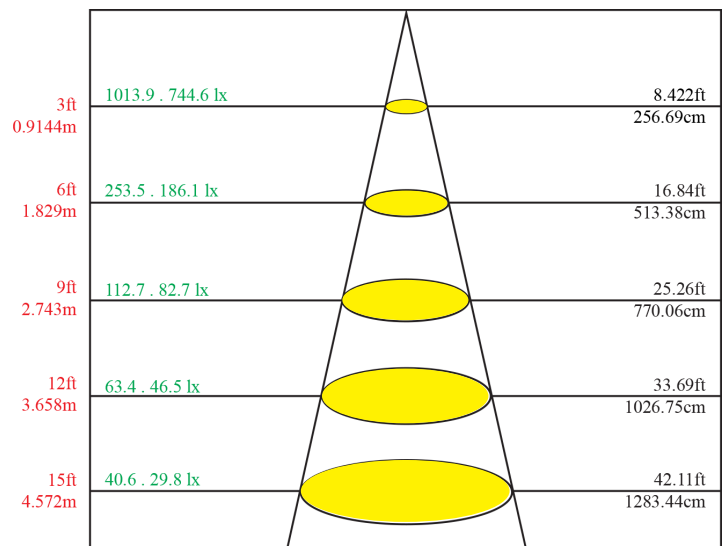

SPECIFICATIONS	
Available Wattage	24W - 50W
Available CCT	4000K, 5000K
Efficacy Average	125 LM/W - 130LM/W
Lumen Output	3,000 LM - 6,500 LM
Input Voltage	AC100-277V
Input Frequency	50/60HZ
CRI	>80
Power Factor	0.9
THD	>20%
Working Temp	-20F to 122F (-30C to 50C)
Lens	Frosted
IP Rating	IP44
Dimming	Yes
Life Span (Hours)	>70,000

LED Volumetric Troffer Retrofit (Marigold S)

Order Code	DLC Model #	Size	Watts	CCT	LM/Watt	Total LM	Voltage
04060	MES-TRRS2224D(4000K)	2x2	24W	4000K	130 LM/W	3,120 LM	100-277V
04060	MES-TRRS2236D(4000K)	2x2	36W	4000K	130 LM/W	4,680 LM	100-277V
04061	MES-TRRS2224D(5000K)	2x2	24W	5000K	130 LM/W	3,120 LM	100-277V
04061	MES-TRRS2236D(5000K)	2x2	36W	5000K	130 LM/W	4,680 LM	100-277V
04062	MES-TRRS2424D(4000K)	2x4	24W	4000K	125 LM/W	3,000 LM	100-277V
04062	MES-TRRS2436D(4000K)	2x4	36W	4000K	130 LM/W	4,680 LM	100-277V
04062	MES-TRRS2450D(4000K)	2x4	50W	4000K	130 LM/W	6,500 LM	100-277V
04063	MES-TRRS2424D(5000K)	2x4	24W	5000K	130 LM/W	3,000 LM	100-277V
04063	MES-TRRS2436D(5000K)	2x4	36W	5000K	130 LM/W	4,680 LM	100-277V
04063	MES-TRRS2450D(5000K)	2x4	50W	5000K	130 LM/W	6,500 LM	100-277V

↑ When placing your order, please use **Order Code**.

PHOTOMETRIC DATA

Polar Curve

Cone Chart

LED Volumetric Troffer Retrofit (Marigold S)

DIMENSIONS

Fixture Length	A	B	C
2x2	23.7"	23.7"	1.8"
2x4	47.7"	23.7"	1.8"