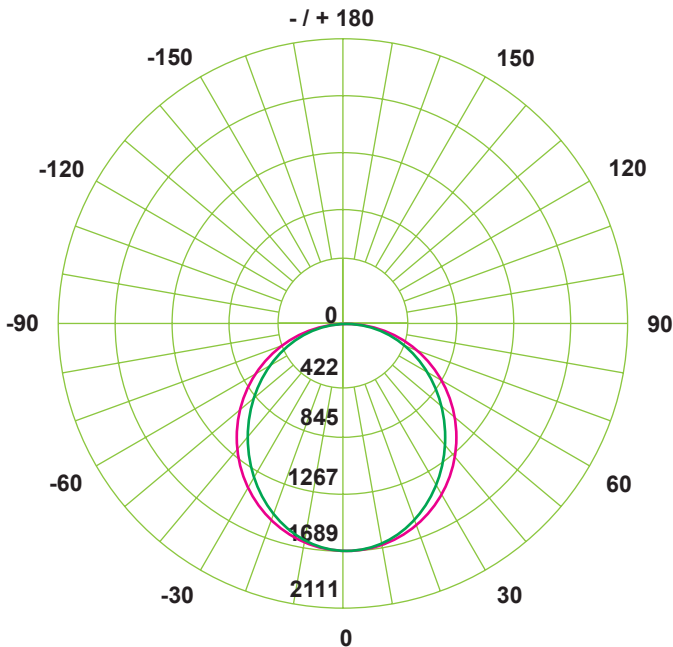

## SPECIFICATIONS

Available Wattage	15W - 40W
Available CCT	4000K, 5000K
Efficacy Average	130 LM/W - 140 LM/W
Lumen Output	1,988 LM - 5,275 LM
Input Voltage	AC120-277V
Input Frequency	50/60HZ
CRI	>80
Power Factor	0.9
THD	<20%
Working Temp	-4F to 113F (-20C to 45C)
Lens	Frosted
IP Rating	IP20
Dimming	Yes
Life Span (Hours)	>70,000

# LED Volumetric Troffer (Redwood SSR)

Order Code	DLC Model #	Size	Watts	CCT	LM/Watt	Total LM	Voltage
02665	MES-TRS2X2-15W-35-01	2x2	15W	4000K	137 LM/W	1,988 LM	120-277V
02665	MES-TRS2X2-20W-35-01	2x2	20W		134 LM/W	2,613 LM	120-277V
02665	MES-TRS2X2-30W-35-01	2x2	30W		130 LM/W	3,591 LM	120-277V
02666	MES-TRS2X2-15W-50-01	2x2	15W	5000K	139 LM/W	2,021 LM	120-277V
02666	MES-TRS2X2-20W-50-01	2x2	20W		134 LM/W	2,613 LM	120-277V
02666	MES-TRS2X2-30W-50-01	2x2	30W		130 LM/W	3,591 LM	120-277V
02667	MES-TRS2X4-23W-35-01	2x4	23W	4000K	137 LM/W	3,148 LM	120-277V
02667	MES-TRS2X4-30W-35-01	2x4	30W		132 LM/W	4,025 LM	120-277V
02667	MES-TRS2X4-40W-35-01	2x4	40W		129 LM/W	5,184 LM	120-277V
02668	MES-TRS2X4-23W-50-01	2x4	23W	5000K	140 LM/W	3,220 LM	120-277V
02668	MES-TRS2X4-30W-50-01	2x4	30W		132 LM/W	4,025 LM	120-277V
02668	MES-TRS2X4-40W-50-01	2x4	40W		131 LM/W	5,275 LM	120-277V

## PHOTOMETRIC DATA

**Polar Curve**

**Cone Chart**

## DIMENSIONS

SIZE	A	B	C
2x2	23.7"	23.7"	1.7"
2x4	47.7"	23.7"	1.7"