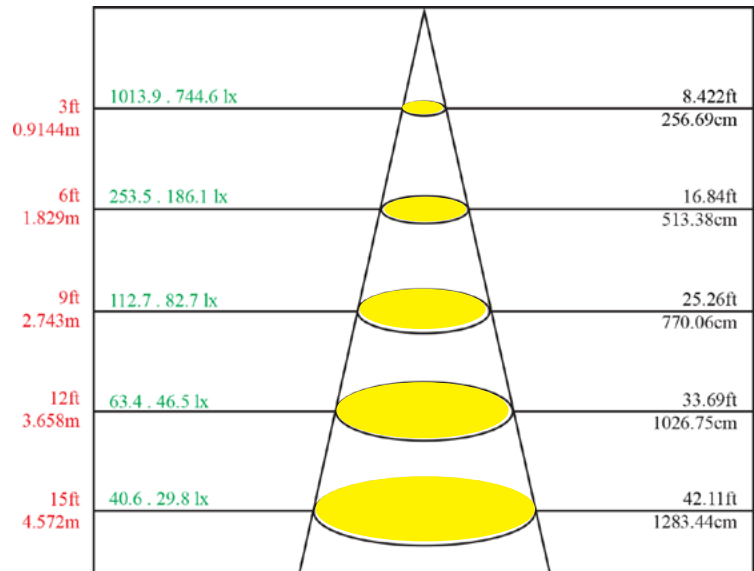

## SPECIFICATIONS

Available Wattage	15W - 40W
Available CCT	4000K, 5000K
Efficacy Average	130 LM/W - 140 LM/W
Lumen Output	1,988 LM - 5,275 LM
Input Voltage	AC120-277V
Input Frequency	50/60HZ
CRI	>80
Power Factor	0.9
THD	<20%
Working Temp	-4F to 113F (-20C to 45C)
Lens	Frosted
IP Rating	IP20
Dimming	Yes
Life Span (Hours)	>70,000

# LED Volumetric Troffer (Redwood SSR)

Order Code	DLC Model #	Size	Watts	CCT	LM/Watt	Total LM	Voltage
02665	MES-TRS2X2-15W-35-01	2x2	15W	4000K	137 LM/W	1,988 LM	120-277V
02665	MES-TRS2X2-20W-35-01	2x2	20W		134 LM/W	2,613 LM	120-277V
02665	MES-TRS2X2-30W-35-01	2x2	30W		130 LM/W	3,591 LM	120-277V
02666	MES-TRS2X2-15W-50-01	2x2	15W	5000K	139 LM/W	2,021 LM	120-277V
02666	MES-TRS2X2-20W-50-01	2x2	20W		134 LM/W	2,613 LM	120-277V
02666	MES-TRS2X2-30W-50-01	2x2	30W		130 LM/W	3,591 LM	120-277V
02667	MES-TRS2X4-23W-35-01	2x4	23W	4000K	137 LM/W	3,148 LM	120-277V
02667	MES-TRS2X4-30W-35-01	2x4	30W		132 LM/W	4,025 LM	120-277V
02667	MES-TRS2X4-40W-35-01	2x4	40W		129 LM/W	5,184 LM	120-277V
02668	MES-TRS2X4-23W-50-01	2x4	23W	5000K	140 LM/W	3,220 LM	120-277V
02668	MES-TRS2X4-30W-50-01	2x4	30W		132 LM/W	4,025 LM	120-277V
02668	MES-TRS2X4-40W-50-01	2x4	40W		131 LM/W	5,275 LM	120-277V

## PHOTOMETRIC DATA

**Polar Curve**

**Cone Chart**

## DIMENSIONS

SIZE	A	B	C
2x2	23.7"	23.7"	1.7"
2x4	47.7"	23.7"	1.7"