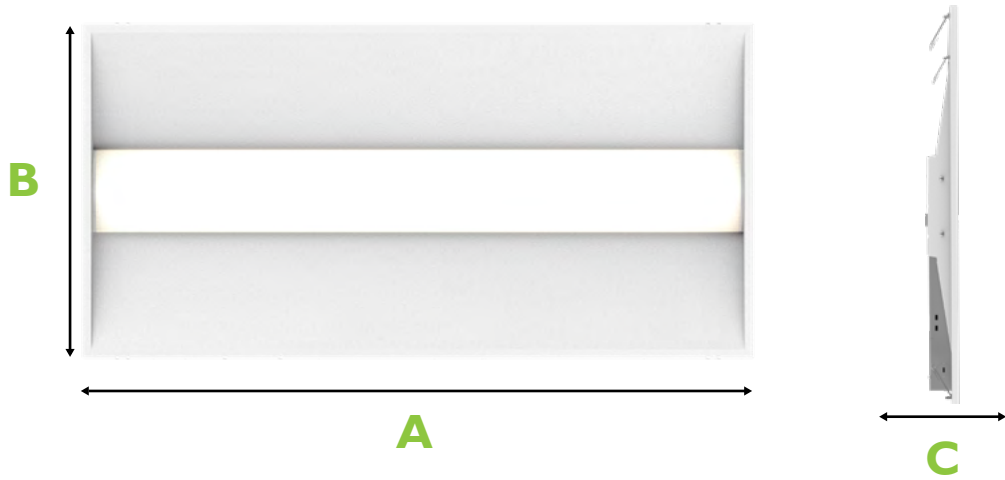

## PHOTOMETRIC DATA

**Polar Curve**

**Cone Chart**

## DIMENSIONS

SIZE	A	B	C
2x2	23.7"	23.7"	1.7"
2x4	47.7"	23.7"	1.7"