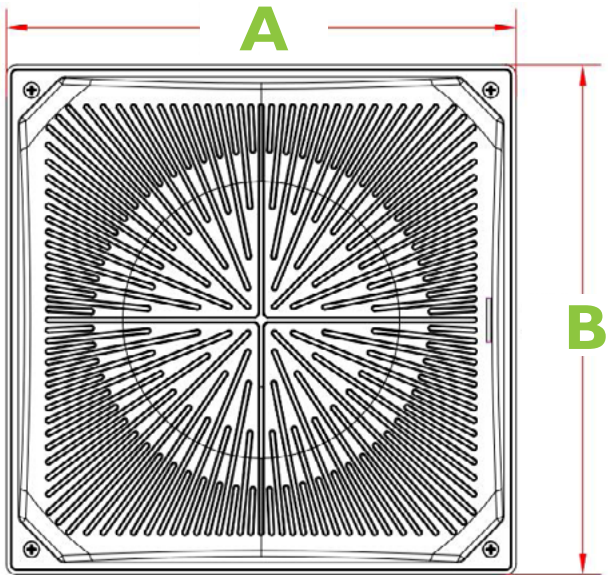

SPECIFICATIONS

Available Wattage	15W - 60W
Available CCT	5000K
Efficacy Average	121 LM/W - 127 LM/W
Lumen Output	1,905 LM - 7,299 LM
Input Voltage	AC100-277V
Input Frequency	50/60HZ
CRI	>80
Power Factor	0.9
THD	> 15%
Working Temp	-30F to 113F (-30C to 45C)
Lens	Stripe
IP Rating	IP65
Dimming	Yes
Life Span (Hours)	>70,000

LED Garage Canopy Light (Kodiak G)

Order Code	DLC Model #	Color	Watts	CCT	LM/Watt	Total LM	Voltage
05819	MES-CL-KG-15WJSPIDA1	Bronze	15W	5000K	127 LM/W	1,905 LM	100-277V
05819	MES-CL-KG-20WJSPIDA1	Bronze	20W	5000K	127 LM/W	2,599 LM	100-277V
05820	MES-CL-KG-30WJSPIDA1	Bronze	20W	5000K	124 LM/W	2,490 LM	100-277V
05820	MES-CL-KG-30WJSPIDA1	Bronze	30W	5000K	124 LM/W	3,720 LM	100-277V
05820	MES-CL-KG-40WJSPIDA1	Bronze	45W	5000K	124 LM/W	5,241 LM	100-277V
05821	MES-CL-KG-50WJSPIDA1	Bronze	40W	5000K	121 LM/W	4,960 LM	100-277V
05821	MES-CL-KG-50WJSPIDA1	Bronze	50W	5000K	121 LM/W	6,083 LM	100-277V
05821	MES-CL-KG-60WJSPIDA1	Bronze	60W	5000K	121 LM/W	7,299 LM	100-277V
05816	MES-CL-KG-15WJSPIDA1	White	15W	5000K	127 LM/W	1,905 LM	100-277V
05816	MES-CL-KG-20WJSPIDA1	White	20W	5000K	127 LM/W	2,599 LM	100-277V
05817	MES-CL-KG-30WJSPIDA1	White	20W	5000K	124 LM/W	2,490 LM	100-277V
05817	MES-CL-KG-30WJSPIDA1	White	30W	5000K	124 LM/W	3,720 LM	100-277V
05817	MES-CL-KG-40WJSPIDA1	White	45W	5000K	124 LM/W	5,241 LM	100-277V
05818	MES-CL-KG-50WJSPIDA1	White	40W	5000K	121 LM/W	4,960 LM	100-277V
05818	MES-CL-KG-50WJSPIDA1	White	50W	5000K	121 LM/W	6,083 LM	100-277V
05818	MES-CL-KG-60WJSPIDA1	White	60W	5000K	121 LM/W	7,299 LM	100-277V

↑ When placing your order, please use **Order Code**.

PHOTOMETRIC DATA

LED Garage Canopy Light (Kodiak G)

DIMENSIONS

LIGHT SIZE	A	B	C
15W - 40W	8.03"	8.03"	3.6"
40W - 60W	10"	10"	4.1"

ACCESSORIES

Order Code	Description	Size	Hole	Voltage
05880	Canopy Flat Plate	18x18	8x8 Square Hole	-
05882	Canopy Flat Plate	18x18	-	-
05883	Canopy Flat Plate	24x24	8x8 Square Hole	-
05884	Canopy Flat Plate	24x24	-	-
08360	Step Down Transformer	-	-	480V to 277V