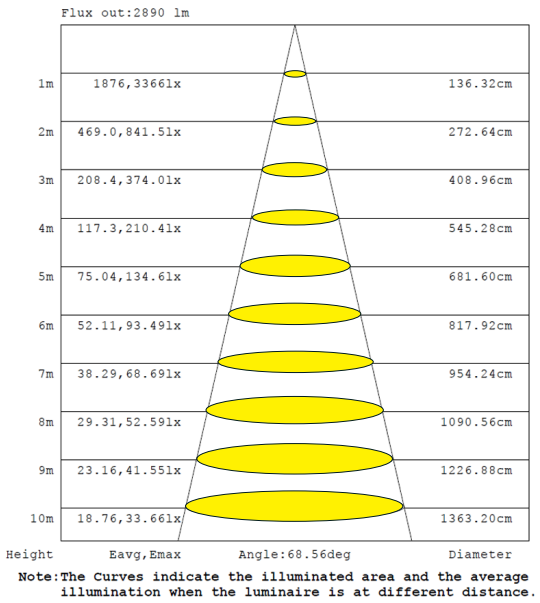

LED Downlight (Cedar G)

Order Code	Size	Wattage	CCT	LM/Watt	Total LM	Voltage
02920	4"	6W	3000K 3500K 4000K	85 LM/W	510 LM	120-277V
		7.5W			638 LM	
		11.5W			978 LM	
02921	6"	15W	3000K 3500K 4000K	85 LM/W	1,275 LM	120-277V
		23W			1,955 LM	
		30W			2,550 LM	
02922	8"	15W	3000K 3500K 4000K	85 LM/W	1,275 LM	120-277V
		23W			1,955 LM	
		30W			2,550 LM	
02923	8"	37W	3000K 3500K 4000K	85 LM/W	3,145 LM	120-277V
		42W			3,570 LM	
		50W			4,250 LM	
02925	4"	6W	3500K 4000K 5000K	85 LM/W	510 LM	120-277V
		7.5W			638 LM	
		11.5W			978 LM	
02926	6"	15W	3500K 4000K 5000K	85 LM/W	1,275 LM	120-277V
		23W			1,955 LM	
		30W			2,550 LM	
02927	8"	15W	3500K 4000K 5000K	85 LM/W	1,275 LM	120-277V
		23W			1,955 LM	
		30W			2,550 LM	
02928	8"	37W	3500K 4000K 5000K	85 LM/W	3,145 LM	120-277V
		42W			3,570 LM	
		50W			4,250 LM	
02929	10"	37W	3500K 4000K 5000K	85 LM/W	3,145 LM	120-277V
		42W			3,570 LM	
		50W			4,250 LM	

↑ When placing your order, please use **Order Code**.

LED Downlight (Cedar G)

PHOTOMETRIC DATA

Polar Curve

Cone Chart

DIMENSIONS

Fixture Size	A	B	C	D
4"	5.9"	3.8"	3.6"	1.3"
6"	8.3"	5.3"	4.3"	1.3"
8"	10.6"	7.8"	4.8"	1.3"
10"	11.5"	8.6"	5.5"	1.3"