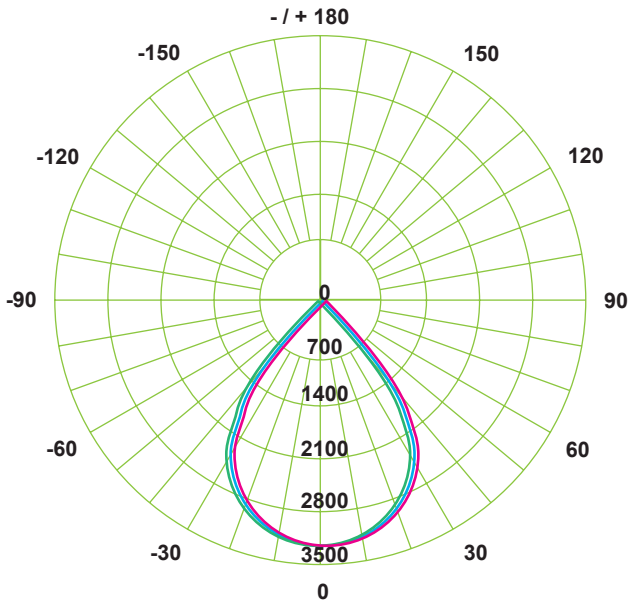

SPECIFICATIONS	
Available Wattage	6W - 50W
Available CCT	3000K , 4000K, 5000K
Efficacy Average	85 LM/W
Lumen Output	510 LM - 4,250 LM
Input Voltage	AC120-277V
Input Frequency	50/60HZ
CRI	>80
Power Factor	0.9
THD	<25%
Working Temp	14F TO 104F (-10C TO 40C)
Lens	Frosted
IP Rating	IP20
Dimming	Yes
Life Span (Hours)	>70,000

LED Downlight (Cedar G)

Order Code	Size	Wattage	CCT	LM/Watt	Total LM	Voltage
02920	4"	6W	3000K 3500K 4000K	85 LM/W	510 LM	120-277V
		7.5W			638 LM	
		11.5W			978 LM	
02921	6"	15W	3000K 3500K 4000K	85 LM/W	1,275 LM	120-277V
		23W			1,955 LM	
		30W			2,550 LM	
02922	8"	15W	3000K 3500K 4000K	85 LM/W	1,275 LM	120-277V
		23W			1,955 LM	
		30W			2,550 LM	
02923	8"	37W	3000K 3500K 4000K	85 LM/W	3,145 LM	120-277V
		42W			3,570 LM	
		50W			4,250 LM	
02925	4"	6W	3500K 4000K 5000K	85 LM/W	510 LM	120-277V
		7.5W			638 LM	
		11.5W			978 LM	
02926	6"	15W	3500K 4000K 5000K	85 LM/W	1,275 LM	120-277V
		23W			1,955 LM	
		30W			2,550 LM	
02927	8"	15W	3500K 4000K 5000K	85 LM/W	1,275 LM	120-277V
		23W			1,955 LM	
		30W			2,550 LM	
02928	8"	37W	3500K 4000K 5000K	85 LM/W	3,145 LM	120-277V
		42W			3,570 LM	
		50W			4,250 LM	
02929	10"	37W	3500K 4000K 5000K	85 LM/W	3,145 LM	120-277V
		42W			3,570 LM	
		50W			4,250 LM	

↑ When placing your order, please use **Order Code**.

LED Downlight (Cedar G)

PHOTOMETRIC DATA

Polar Curve

Cone Chart

DIMENSIONS

Fixture Size	A	B	C	D
4"	5.9"	3.8"	3.6"	1.3"
6"	8.3"	5.3"	4.3"	1.3"
8"	10.6"	7.8"	4.8"	1.3"
10"	11.5"	8.6"	5.5"	1.3"