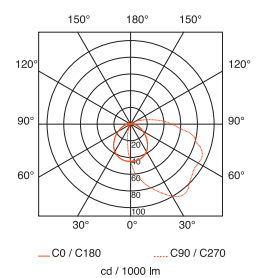

05-9301-34-M3 ■ (S)
05-9301-Z5-M3 ■ (S)

E-27 max. 60W

PL elect. E-27 max. 23W

IP 54 IK 10

PL 23W

15-9300-34-M3 ■
15-9300-Z5-M3 ■ (S)

2 x G24d-3 26W fluorescent

IP 54 IK 10

Included