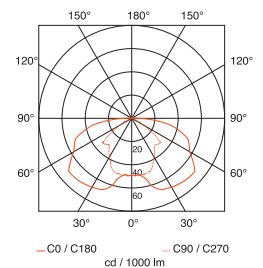

ECLIPSE

Materiales / Materials

Especificaciones / Specifications

Acabados / Finishes

34 Gris	Z5 Gris urbano
Grey	Urban grey
Gris	Gris urbain
Grau	Anthrazit
Grigio	Grigio urbano
Cinzeno	Cinzeno urbano

05-9300-34-M3 ■ (S)
05-9300-Z5-M3 ■ (S)

2 x E-27 max. 40W

2 x PL elect. E-27 max. 23W

IP 54 IK 10

05-9301-34-M3 ■ (S)
05-9301-Z5-M3 ■ (S)

E-27 max. 60W

PL elect. E-27 max. 23W

IP 54 IK 10

15-9300-34-M3 ■
15-9300-Z5-M3 ■ (S)

2 x G24d-3 26W fluorescent

IP 54 IK 10

Included

15-9300