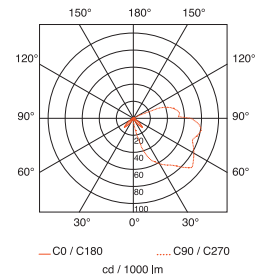

ECLIPSE

Materiales / Materials

Especificaciones / Specifications

Acabados / Finishes

 34 Gris	 Z5 Gris urbano
Grey	Urban grey
Gris	Gris urbain
Grau	Anthrazit
Grigio	Grigio urbano
Cinzeno	Cinzeno urbano

 **05-9300-34-M3** ■ (S)
 **05-9300-Z5-M3** ■ (S)

 2 x E-27 max. 40W

 2 x PL elect. E-27 max. 23W

IP 54    IK 10

PL 23W

 **05-9301-34-M3** ■ (S)
 **05-9301-Z5-M3** ■ (S)

 E-27 max. 60W

 PL elect. E-27 max. 23W

IP 54    IK 10