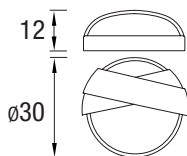

05-9300-34-M3 ■ (S)
05-9300-Z5-M3 ■ (S)

2 x E-27 max. 40W

2 x PL elect. E-27 max. 23W

IP 54 IK 10

PL 23W