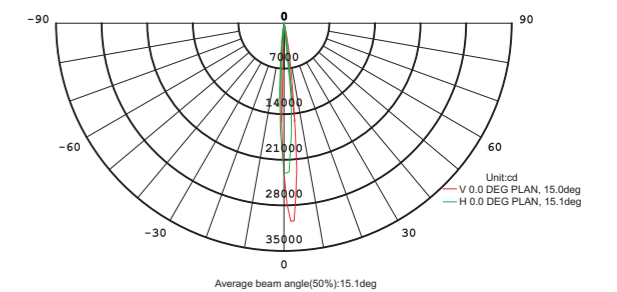

标配型号 & 技术参数 Model Info & Specifications

型号/Model	LWW-W85A-18P	LWW-W85A-36P
尺寸 /Size	L565xW145xH82mm/L565xW85.5xH153mm	L1105xW145xH82mm/L1105xW85.5xH153mm
材质 /Main body	挤型铝6063/Extruded Al.6063	挤型铝6063/ Extruded Al.6063
重量 /Weight	2.7kgs±5%	5.5kgs±5%
灯珠数 /LED Quantity	18x2W	36x2W
灯珠颜色 /Color	RGB全彩或单色 /RGB or Steady Color	RGB全彩或单色 /RGB or Steady Color
输入电压 /Input Volt	100V-240V AC	100V-240V AC
最大功率 /Power(Max.)	35W	65W
透镜角度 /LENS	15° /30° /45° /20° x60°	15° /30° /45° /20° x60°
控制方式 /Control Mode	常亮或DMX /Steady or DMX	常亮或DMX /Steady or DMX

物理 & 安装尺寸 Physical & Installation Dimensions

照度图 Illuminance At A Distance

光强分布曲线 Distribution Curve

LWW-W85A-36P Beam Angle:15°

CE IP65
EPISTAR CREE