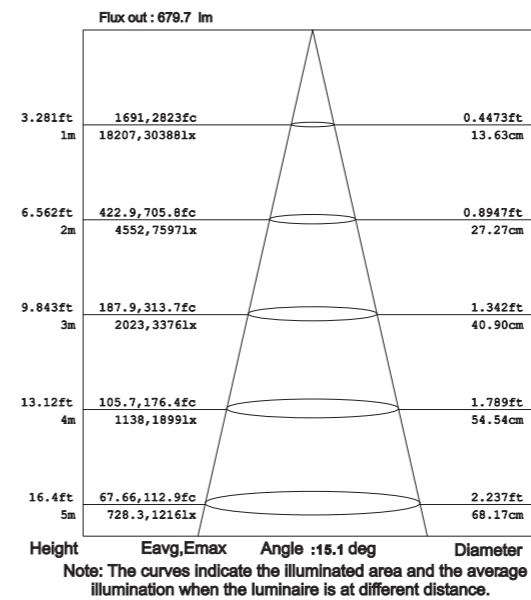

洗墙灯-W85A 系列
LED Wall Washer -W85A Series

LWW-W85A(Bottom mounting leg)

Optional:LWW-W85A(Side mounting leg)

产品特点 Features

- * 结构性防水
- * 采用国际标准DMX512信号控制
- * 采用防水等级IP68的接头
- * 可拆卸支架，安装方便
- * 透镜角度选择多样化
- * 该灯使用大功率3W灯珠，采用高效的热传导，确保灯珠使用寿命
- * Tight waterproof structure
- * International standard DMX 512 control
- * IP68 waterproof connectors
- * Detachable bracket for easy installation
- * Optional on Optic LENSs
- * Use 3W power LED,high efficient heat conductivity to ensure long lifespan

标配型号 & 技术参数 Model Info & Specifications

型号/Model	LWW-W85A-18P	LWW-W85A-36P
尺寸 /Size	L565xW145xH82mm/L565xW85.5xH153mm	L1105xW145xH82mm/L1105xW85.5xH153mm
材质 /Main body	挤型铝6063/Extruded Al.6063	挤型铝6063/ Extruded Al.6063
重量 /Weight	2.7kgs±5%	5.5kgs±5%
灯珠数 /LED Quantity	18x2W	36x2W
灯珠颜色 /Color	RGB全彩或单色 /RGB or Steady Color	RGB全彩或单色 /RGB or Steady Color
输入电压 /Input Volt	100V-240V AC	100V-240V AC
最大功率 /Power(Max.)	35W	65W
透镜角度 /LENS	15° /30° /45° /20° x60°	15° /30° /45° /20° x60°
控制方式 /Control Mode	常亮或DMX /Steady or DMX	常亮或DMX /Steady or DMX

物理 & 安装尺寸 Physical & Installation Dimensions

照度图 Illuminance At A Distance

光强分布曲线 Distribution Curve

LWW-W85A-36P Beam Angle:15°

CE IP65
EPISTAR CREE