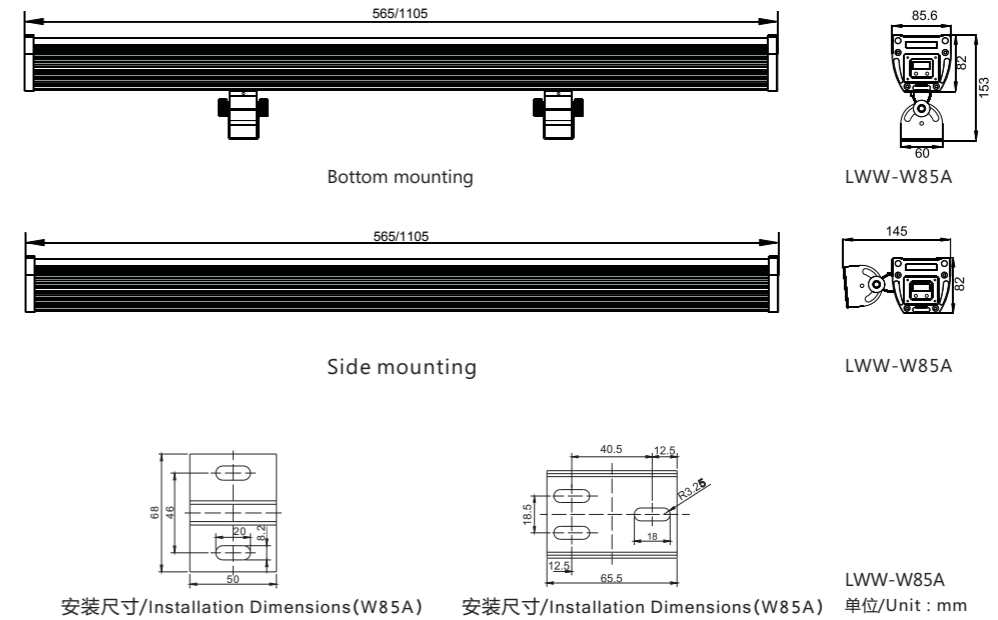

洗墙灯-W85A 系列
LED Wall Washer -W85A Series

LWW-W85A(Bottom mounting leg)

Optional:LWW-W85A(Side mounting leg)

产品特点 Features

- * 结构性防水
- * 采用国际标准DMX512信号控制
- * 采用防水等级IP68的接头
- * 可拆卸支架，安装方便
- * 透镜角度选择多样化
- * 该灯使用大功率3W灯珠，采用高效的热传导，确保灯珠使用寿命
- * Tight waterproof structure
- * International standard DMX 512 control
- * IP68 waterproof connectors
- * Detachable bracket for easy installation
- * Optional on Optic LENSs
- * Use 3W power LED,high efficient heat conductivity to ensure long lifespan

标配型号 & 技术参数 Model Info & Specifications

型号/Model	LWW-W85A-18P	LWW-W85A-36P
尺寸 /Size	L565xW145xH82mm/L565xW85.5xH153mm	L1105xW145xH82mm/L1105xW85.5xH153mm
材质 /Main body	挤型铝6063/Extruded Al.6063	挤型铝6063/ Extruded Al.6063
重量 /Weight	2.7kgs±5%	5.5kgs±5%
灯珠数 /LED Quantity	18x2W	36x2W
灯珠颜色 /Color	RGB全彩或单色 /RGB or Steady Color	RGB全彩或单色 /RGB or Steady Color
输入电压 /Input Volt	100V-240V AC	100V-240V AC
最大功率 /Power(Max.)	35W	65W
透镜角度 /LENS	15° /30° /45° /20° x60°	15° /30° /45° /20° x60°
控制方式 /Control Mode	常亮或DMX /Steady or DMX	常亮或DMX /Steady or DMX

物理 & 安装尺寸 Physical & Installation Dimensions

照度图 Illuminance At A Distance

光强分布曲线 Distribution Curve

LWW-W85A-36P Beam Angle:15°

CE IP65
EPISTAR CREE