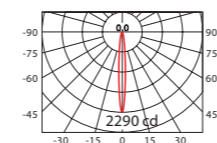

3W (700mA, 4.2V)
OSRAM/1pcs
COLOR: SV

LED COLOR : ■ ■ ■ ■ ■ ■

OSLON 1pcs(700mA) WW 8°