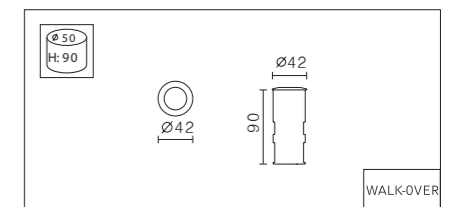

HORIZONTAL ADJUSTABLE

*Except OGA-202R/S

ROUND RECESSED INGROUND LIGHT

VTS-ODL-003

3W (700mA, 4.2V)
OSRAM/1pcs
COLOR: SV

LED COLOR : ■ ■ ■ ■ ■ ■

OSLON 1pcs(700mA) WW 60°

VTS-ODL-003P