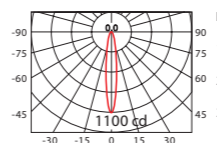

OSLON 1pcs(700mA) WW 12°