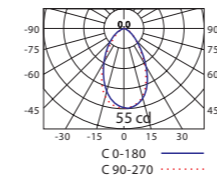

HORIZONTAL ADJUSTABLE

*Except OGA-202R/S

ROUND RECESSED INGROUND LIGHT

VTS-ODL-003

3W (700mA, 4.2V)
OSRAM/1pcs
COLOR: SV

LED COLOR : ■ ■ ■ ■ ■ ■

OSLON 1pcs(700mA) WW 60°

VTS-ODL-003P