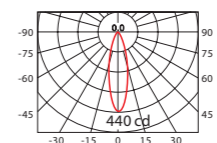

3W (700mA, 4.2V)
OSRAM/1pcs
COLOR: SV

LED COLOR : ■ ■ ■ ■ ■ ■

OSLON 1pcs(700mA) WW 8°

OSLON 1pcs(700mA) WW 12°

OSLON 1pcs(700mA) WW 24°

OSLON 1pcs(700mA) WW 36°