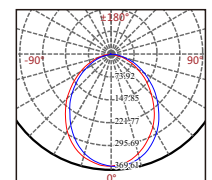

NLED9504E 10W