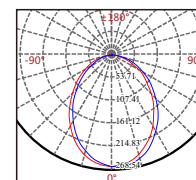

OPTIONS

- Choice of 3000K, 4000K or 5700K colour temperatures

NLED950*E			
Watts	A	B	Cut-out
5W/7W	Ø95	58	Ø68-80
8W/10W	Ø113	59	Ø90-102
12W/14W	Ø145	66	Ø120-130
14W/17W	Ø174	69	Ø145-155
20W/25W	Ø244	85	Ø195-210

NLED951*E			
Watts	A	B	Cut-out
5W/7W	Ø92	64	Ø68-80
8W/10W	Ø113	73	Ø90-102
12W/14W	Ø145	75	Ø120-130
14W/17W	Ø174	79	Ø145-155
20W/25W	Ø244	95	Ø195-210

Model	Colour temp.	Lumens	CRI	PF
NLED9503E/NLED9513E 5W	3000K/4000K/5700K	460 lm	>80	>0.5
NLED9503E/NLED9513E 7W	3000K/4000K/5700K	650 lm	>80	>0.5
NLED9504E/NLED9514E 8W	3000K/4000K/5700K	700 lm	>80	>0.5
NLED9504E/NLED9514E 10W	3000K/4000K/5700K	890 lm	>80	>0.9
NLED9505E/NLED9515E 12W	3000K/4000K/5700K	1,150 lm	>80	>0.9
NLED9505E/NLED9515E 14W	3000K/4000K/5700K	1,300 lm	>80	>0.9
NLED9506E/NLED9516E 14W	3000K/4000K/5700K	1,330 lm	>80	>0.9
NLED9506E/NLED9516E 17W	3000K/4000K/5700K	1,550 lm	>80	>0.9
NLED9508E/NLED9518E 20W	3000K/4000K/5700K	1,950 lm	>80	>0.9
NLED9508E/NLED9518E 25W	3000K/4000K/5700K	2,400 lm	>80	>0.9