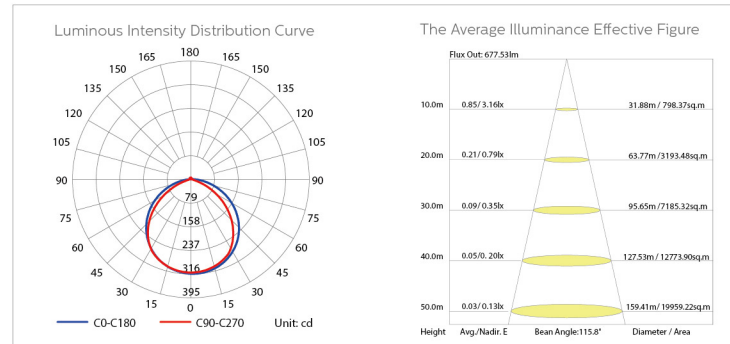

LED Aluminum Downlight

- Long lifespan
- Easy to install and low maintenance cost
- Premium finish and design

720lm
12W

Item Number	Watts(W)	P.F.	Luminous Flux(lm)	Hole size(mm)	Dimension(mm)
UDR/SD/0/1/0/RD	3W	≥0.5	145lm	(Φ)75mm	(Φ)85mmx25mm
UDR/SD/0/1/0/RD	6W	≥0.5	330lm	(Φ)108mm	(Φ)120mmx25mm
UDR/SD/0/1/0/RD	9W	≥0.5	540lm	(Φ)135mm	(Φ)145mmx25mm
UDR/SD/0/1/0/RD	12W	≥0.5	720lm	(Φ)158mm	(Φ)170mmx25mm
UDR/SD/0/1/0/RD	15W	≥0.5	1050lm	(Φ)178mm	(Φ)195mmx25mm
UDR/SD/0/1/0/RD	18W	≥0.5	1250lm	(Φ)206mm	(Φ)225mmx25mm
UDR/SD/0/1/0/RD	24W	≥0.5	1680lm	(Φ)282mm	(Φ)300mmx25mm

Item Number	Watts(W)	P.F.	Luminous Flux(lm)	Hole size(mm)	Dimension(mm)
UDR/SD/0/1/0/SQ	3W	≥0.5	145lm	75mmx75mm	85mmx85mmx21mm
UDR/SD/0/1/0/SQ	6W	≥0.5	330lm	105mmx105mm	120mmx120mmx21mm
UDR/SD/0/1/0/SQ	9W	≥0.5	540lm	135mmx135mm	145mmx145mmx21mm
UDR/SD/0/1/0/SQ	12W	≥0.5	720lm	155mmx155mm	170mmx170mmx21mm
UDR/SD/0/1/0/SQ	15W	≥0.5	1050lm	178mmx178mm	195mmx195mmx21mm
UDR/SD/0/1/0/SQ	18W	≥0.5	1250lm	208mmx208mm	225mmx225mmx21mm
UDR/SD/0/1/0/SQ	24W	≥0.5	1680lm	280mmx280mm	300mmx300mmx21mm

Item Number	Watts(W)	P.F.	Luminous Flux(lm)	Dimension(mm)
UDS/SD/0/1/0/RD	6W	≥0.5	330lm	(Φ)122mmx32mm
UDS/SD/0/1/0/RD	12W	≥0.5	720lm	(Φ)175mmx32mm
UDS/SD/0/1/0/RD	18W	≥0.5	1250lm	(Φ)220mmx32mm
UDS/SD/0/1/0/RD	24W	≥0.5	1680lm	(Φ)295mmx32mm

Item Number	Watts(W)	P.F.	Luminous Flux(lm)	Dimension(mm)
UDS/SD/0/1/0/SQ	6W	≥0.5	330lm	122mmx122mmx32mm
UDS/SD/0/1/0/SQ	12W	≥0.5	720lm	173mmx173mmx32mm
UDS/SD/0/1/0/SQ	18W	≥0.5	1250lm	220mmx220mmx32mm
UDS/SD/0/1/0/SQ	24W	≥0.5	1680lm	295mmx295mmx32mm