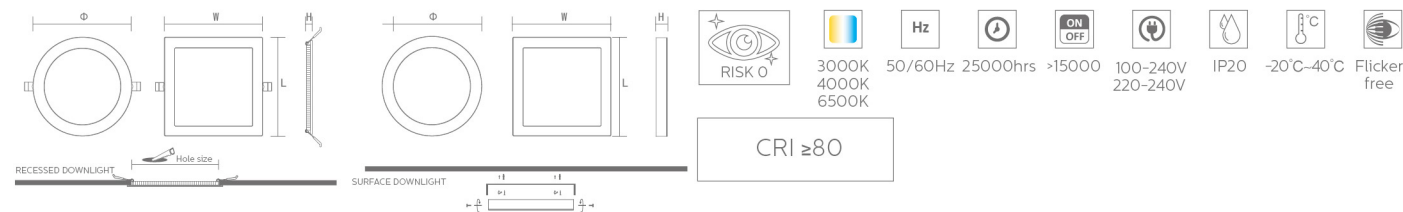

LED Aluminum Downlight

- Long lifespan
- Easy to install and low maintenance cost
- Premium finish and design

720lm
12W

Item Number	Watts(W)	P.F.	Luminous Flux(lm)	Hole size(mm)	Dimension(mm)
UDR/SD/0/1/0/RD	3W	≥0.5	145lm	(Φ)75mm	(Φ)85mmx25mm
UDR/SD/0/1/0/RD	6W	≥0.5	330lm	(Φ)108mm	(Φ)120mmx25mm
UDR/SD/0/1/0/RD	9W	≥0.5	540lm	(Φ)135mm	(Φ)145mmx25mm
UDR/SD/0/1/0/RD	12W	≥0.5	720lm	(Φ)158mm	(Φ)170mmx25mm
UDR/SD/0/1/0/RD	15W	≥0.5	1050lm	(Φ)178mm	(Φ)195mmx25mm
UDR/SD/0/1/0/RD	18W	≥0.5	1250lm	(Φ)206mm	(Φ)225mmx25mm
UDR/SD/0/1/0/RD	24W	≥0.5	1680lm	(Φ)282mm	(Φ)300mmx25mm

Item Number	Watts(W)	P.F.	Luminous Flux(lm)	Hole size(mm)	Dimension(mm)
UDR/SD/0/1/0/SQ	3W	≥0.5	145lm	75mmx75mm	85mmx85mmx21mm
UDR/SD/0/1/0/SQ	6W	≥0.5	330lm	105mmx105mm	120mmx120mmx21mm
UDR/SD/0/1/0/SQ	9W	≥0.5	540lm	135mmx135mm	145mmx145mmx21mm
UDR/SD/0/1/0/SQ	12W	≥0.5	720lm	155mmx155mm	170mmx170mmx21mm
UDR/SD/0/1/0/SQ	15W	≥0.5	1050lm	178mmx178mm	195mmx195mmx21mm
UDR/SD/0/1/0/SQ	18W	≥0.5	1250lm	208mmx208mm	225mmx225mmx21mm
UDR/SD/0/1/0/SQ	24W	≥0.5	1680lm	280mmx280mm	300mmx300mmx21mm

Item Number	Watts(W)	P.F.	Luminous Flux(lm)	Dimension(mm)
UDS/SD/0/1/0/RD	6W	≥0.5	330lm	(Φ)122mmx32mm
UDS/SD/0/1/0/RD	12W	≥0.5	720lm	(Φ)175mmx32mm
UDS/SD/0/1/0/RD	18W	≥0.5	1250lm	(Φ)220mmx32mm
UDS/SD/0/1/0/RD	24W	≥0.5	1680lm	(Φ)295mmx32mm

Item Number	Watts(W)	P.F.	Luminous Flux(lm)	Dimension(mm)
UDS/SD/0/1/0/SQ	6W	≥0.5	330lm	122mmx122mmx32mm
UDS/SD/0/1/0/SQ	12W	≥0.5	720lm	173mmx173mmx32mm
UDS/SD/0/1/0/SQ	18W	≥0.5	1250lm	220mmx220mmx32mm
UDS/SD/0/1/0/SQ	24W	≥0.5	1680lm	295mmx295mmx32mm