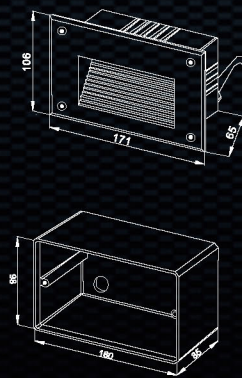

### 物理 & 安装尺寸 Physical & Installation Dimensions

LWL-BF3  
预埋件 / Embedded Part 单位/Unit : mm

LWL-BF4  
预埋件 / Embedded Part 单位/Unit : mm

LWL-BF5  
预埋件 / Embedded Part 单位/Unit : mm

CE IP65 CREE

### 标配型号 & 技术参数 Model Info & Specifications

型号/Model	LWL-BF3	LWL-BF4	LWL-BF5
尺寸 /Size	L160xW160xH79mm	L171xW106xH65mm	L106xW171xH65mm
材质 /Main body	压铸铝合金/Die casting aluminum alloy	压铸铝合金/Die casting aluminum alloy	压铸铝合金/Die casting aluminum alloy
重量 /Weight	2.0kgs±5%	0.9kgs±5%	0.9kgs±5%
灯珠数 /LED Quantity	18 pcs SMD/2835	18 pcs SMD/2835	18 pcs SMD/2835
灯珠颜色 /Color	暖白,中性白,白光/WW,NW,W	暖白,中性白,白光/WW,NW,W	暖白,中性白,白光/WW,NW,W
输入电压 /Input Volt	100V/240V AC	100V/240V AC	100V/240V AC
最大功率 /Power(Max.)	3.6W	3.6W	3.6W
发光角度 /Light Angle	120°	120°	120°