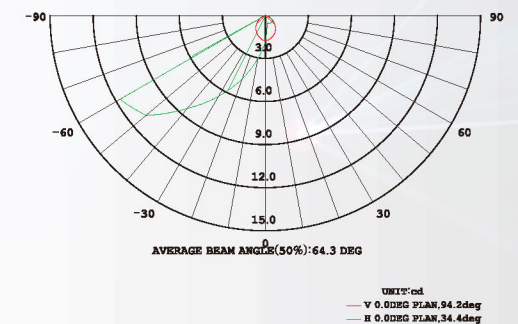

光强分布曲线 Distribution Curve

LWL-BF3 Beam Angle: 120°