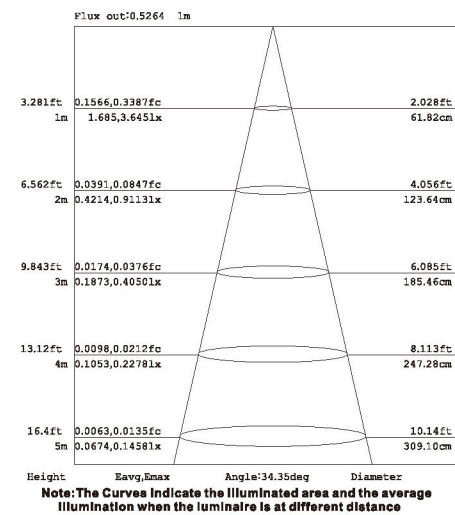

照度图 Illuminance At A Distance