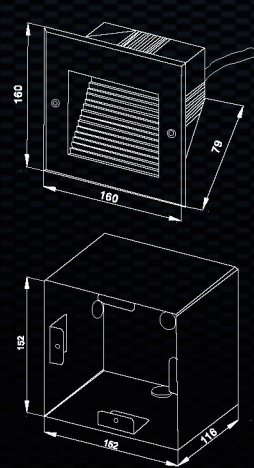

### 物理 & 安装尺寸 Physical & Installation Dimensions

LWL-BF3  
预埋件 / Embedded Part 单位/Unit : mm

LWL-BF4  
预埋件 / Embedded Part 单位/Unit : mm

LWL-BF5  
预埋件 / Embedded Part 单位/Unit : mm

CE IP65 CREE

### 标配型号 & 技术参数 Model Info & Specifications

型号/Model	LWL-BF3	LWL-BF4	LWL-BF5
尺寸 /Size	L160xW160xH79mm	L171xW106xH65mm	L106xW171xH65mm
材质 /Main body	压铸铝合金/Die casting aluminum alloy	压铸铝合金/Die casting aluminum alloy	压铸铝合金/Die casting aluminum alloy
重量 /Weight	2.0kgs±5%	0.9kgs±5%	0.9kgs±5%
灯珠数 /LED Quantity	18 pcs SMD/2835	18 pcs SMD/2835	18 pcs SMD/2835
灯珠颜色 /Color	暖白,中性白,白光/WW,NW,W	暖白,中性白,白光/WW,NW,W	暖白,中性白,白光/WW,NW,W
输入电压 /Input Volt	100V/240V AC	100V/240V AC	100V/240V AC
最大功率 /Power(Max.)	3.6W	3.6W	3.6W
发光角度 /Light Angle	120°	120°	120°