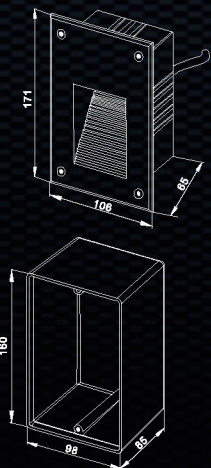

### 物理 & 安装尺寸 Physical & Installation Dimensions

LWL-BF3  
预埋件 / Embedded Part 单位/Unit : mm

LWL-BF4  
预埋件 / Embedded Part 单位/Unit : mm

LWL-BF5  
预埋件 / Embedded Part 单位/Unit : mm

CE IP65 CREE

### 标配型号 & 技术参数 Model Info & Specifications

型号/Model	LWL-BF3	LWL-BF4	LWL-BF5
尺寸 /Size	L160xW160xH79mm	L171xW106xH65mm	L106xW171xH65mm
材质 /Main body	压铸铝合金/Die casting aluminum alloy	压铸铝合金/Die casting aluminum alloy	压铸铝合金/Die casting aluminum alloy
重量 /Weight	2.0kgs±5%	0.9kgs±5%	0.9kgs±5%
灯珠数 /LED Quantity	18 pcs SMD/2835	18 pcs SMD/2835	18 pcs SMD/2835
灯珠颜色 /Color	暖白,中性白,白光/WW,NW,W	暖白,中性白,白光/WW,NW,W	暖白,中性白,白光/WW,NW,W
输入电压 /Input Volt	100V/240V AC	100V/240V AC	100V/240V AC
最大功率 /Power(Max.)	3.6W	3.6W	3.6W
发光角度 /Light Angle	120°	120°	120°