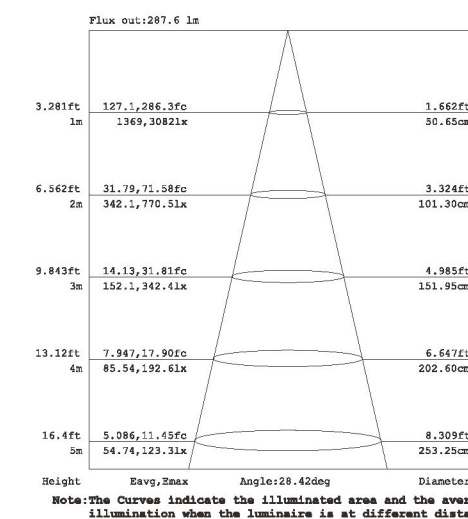

物理 & 安装尺寸 Physical & Installation Dimensions

单位/Unit : mm

CE IP67 OSRAM CREE

标配型号 & 技术参数 Model Info & Specifications

型号/Model	LUL-BF4	LUL-BF5
尺寸 /Size	L195xW63xH65mm	L328xW63xH65mm
材质 /Main body	316 不锈钢+铝灯体 /316 Stainless+Aluminum housing	316 不锈钢+铝灯体 /316 Stainless+Aluminum housing
重量 /Weight	1.2kg±5%	1.4kg±5%
灯珠数 /LED Quantity	3x2W	6x2W
灯珠颜色 /Color	单色 /Steady color	单色 /Steady color
输入电压 /Input Volt	24V DC	24V DC
最大功率 /Power(Max.)	6W	13.2W
透镜角度 /LENS	35°/45°	35°/45°
控制方式 /Control Mode	单色 /Steady	单色 /Steady

应用场所 Project application

照度图 Illuminance At A Distance

光强分布曲线 Distribution Curve

LUL-BF4 Beam Angle: 35°/45°