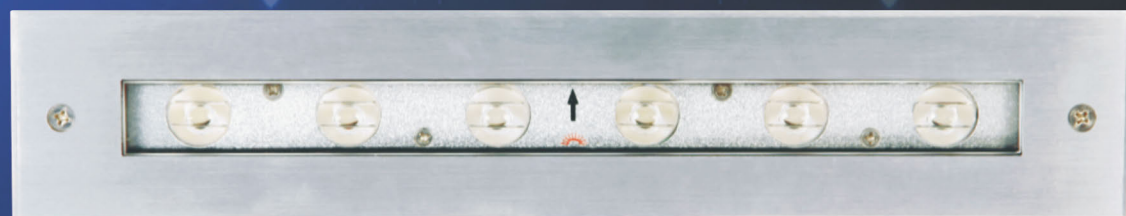

LED UNDERGROUND LIGHT

地埋灯 LUL-BF4/5 系列

LUL-BF4

LUL-BF5

Features 产品特点

- * 采用CREE LED光源, 具有高光效, 高显值, 光衰小等等特点;
- * 高导热压铸铝合金, 散热好; 316不锈钢面盖, 高强度; IP67防护等级
- * 对称及非对称透镜可供选择;
- * Adopting CREE LED with strong points of high luminousefficiency, high CRI and low light decay etc.
- * High thermal conductive die-casting aluminum with better heat radiation; 316 stainless steel cover with high strength;IP67 protecting class;
- * symmetrical and asymmetrical LENS for option;

物理 & 安装尺寸 Physical & Installation Dimensions

单位/Unit : mm

CE IP67 OSRAM CREE

标配型号 & 技术参数 Model Info & Specifications

型号/Model	LUL-BF4	LUL-BF5
尺寸 /Size	L195xW63xH65mm	L328xW63xH65mm
材质 /Main body	316 不锈钢+铝灯体 /316 Stainless+Aluminum housing	316 不锈钢+铝灯体 /316 Stainless+Aluminum housing
重量 /Weight	1.2kg±5%	1.4kg±5%
灯珠数 /LED Quantity	3x2W	6x2W
灯珠颜色 /Color	单色 /Steady color	单色 /Steady color
输入电压 /Input Volt	24V DC	24V DC
最大功率 /Power(Max.)	6W	13.2W
透镜角度 /LENS	35°/45°	35°/45°
控制方式 /Control Mode	单色 /Steady	单色 /Steady