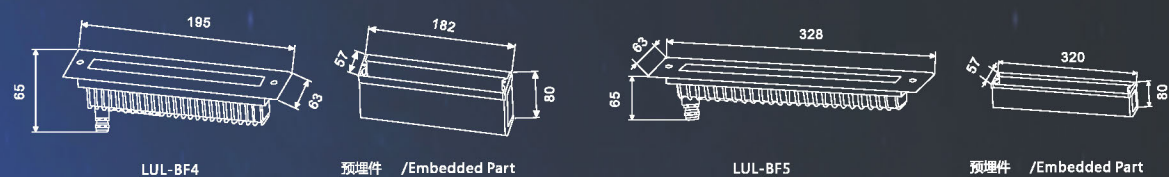

LED UNDERGROUND LIGHT

地埋灯 LUL-BF4/5 系列

LUL-BF4

LUL-BF5

Features 产品特点

- * 采用CREE LED光源, 具有高光效, 高显值, 光衰小等等特点;
- * 高导热压铸铝合金, 散热好; 316不锈钢面盖, 高强度; IP67防护等级
- * 对称及非对称透镜可供选择;
- * Adopting CREE LED with strong points of high luminousefficiency, high CRI and low light decay etc.
- * High thermal conductive die-casting aluminum with better heat radiation; 316 stainless steel cover with high strength;IP67 protecting class;
- * symmetrical and asymmetrical LENS for option;

物理 & 安装尺寸 Physical & Installation Dimensions

单位/Unit : mm

CE IP67 OSRAM CREE

标配型号 & 技术参数 Model Info & Specifications

型号/Model	LUL-BF4	LUL-BF5
尺寸 /Size	L195xW63xH65mm	L328xW63xH65mm
材质 /Main body	316 不锈钢+铝灯体 /316 Stainless+Aluminum housing	316 不锈钢+铝灯体 /316 Stainless+Aluminum housing
重量 /Weight	1.2kg±5%	1.4kg±5%
灯珠数 /LED Quantity	3x2W	6x2W
灯珠颜色 /Color	单色 /Steady color	单色 /Steady color
输入电压 /Input Volt	24V DC	24V DC
最大功率 /Power(Max.)	6W	13.2W
透镜角度 /LENS	35°/45°	35°/45°
控制方式 /Control Mode	单色 /Steady	单色 /Steady