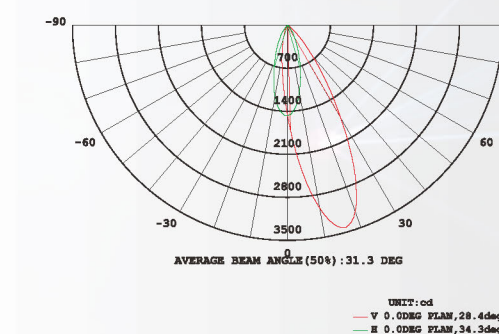

物理 & 安装尺寸 Physical & Installation Dimensions

单位/Unit : mm

CE IP67 OSRAM CREE

标配型号 & 技术参数 Model Info & Specifications

型号/Model	LUL-BF4	LUL-BF5
尺寸 /Size	L195xW63xH65mm	L328xW63xH65mm
材质 /Main body	316 不锈钢+铝灯体 /316 Stainless+Aluminum housing	316 不锈钢+铝灯体 /316 Stainless+Aluminum housing
重量 /Weight	1.2kg±5%	1.4kg±5%
灯珠数 /LED Quantity	3x2W	6x2W
灯珠颜色 /Color	单色 /Steady color	单色 /Steady color
输入电压 /Input Volt	24V DC	24V DC
最大功率 /Power(Max.)	6W	13.2W
透镜角度 /LENS	35°/45°	35°/45°
控制方式 /Control Mode	单色 /Steady	单色 /Steady

应用场所 Project application

照度图 Illuminance At A Distance

光强分布曲线 Distribution Curve

LUL-BF4 Beam Angle: 35°/45°