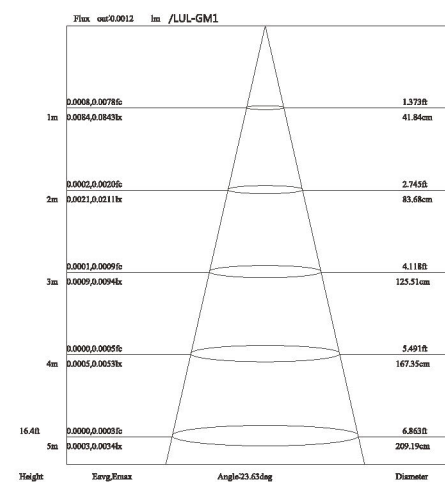

物理 & 安装尺寸 Physical & Installation Dimensions

单位/Unit : mm

预埋件 /Embedded Part

CE IP67 OSRAM CREE

标配型号 & 技术参数 Model Info & Specifications

型号/Model	LUL-BF1	LUL-BF2	LUL-BF3
尺寸 /Size	D116xH91mm	D116xH91mm	D116xH91mm
材质 /Main body	316不锈钢+铝 /316 Stainless Steel+Aluminum		
重量 /Weight	1.2kg±5%	1.2kg±5%	1.2kg±5%
灯珠数 /LED Quantity	6pcs SMD 5630/0.5W	6pcs SMD 5630/0.5W	6pcs SMD 5630/0.5W
灯珠颜色 /Color	单色 /Steady color	单色 /Steady color	单色 /Steady color
输入电压 /Input Volt	24V DC	24V DC	24V DC
最大功率 /Power(Max.)	3W	3W	3W
透镜角度 /LENs	120°	120°	120°
控制方式 /Control Mode	Steady	Steady	Steady
打光方向 /Lighting side	单向 /Single side	双向 /Two sides	四向 /Four sides

应用场所 Project application

照度图 Illuminance At A Distance

Note: The Curves indicate the illuminated area and the average illumination when the luminaire is at different distance.

光强分布曲线 Distribution Curve