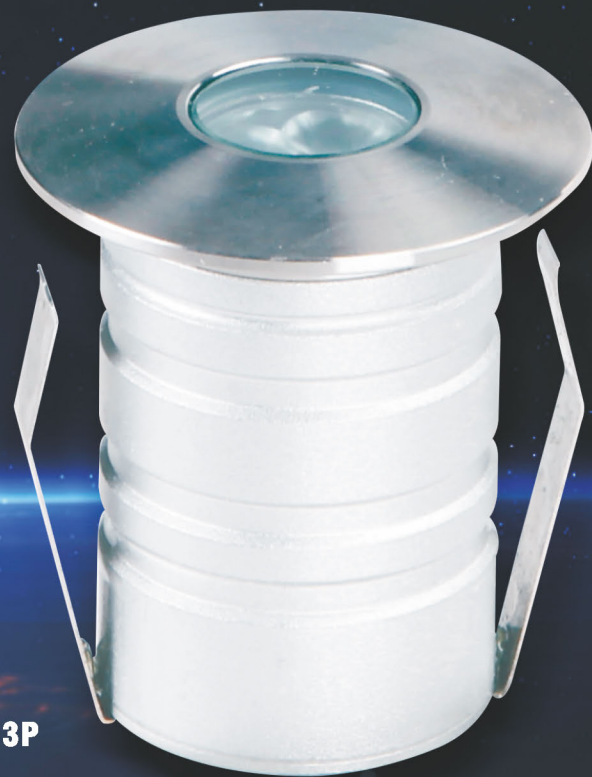

LED UNDERGROUND LIGHT

地埋灯 LUL-R60A 系列

LUL-R60A-1P/3P

Features 产品特点

- * 光源采用低热阻，高效率的品牌灯珠，极低的光衰率，达到3万小时的使用寿命。
- * 灯体采用不锈钢面盖+6063铝合金，散热性能更优越。
- * 透镜角度选择多样化。
- * 采用IP67防水设计，结构+灌封双重防水
- * Low thermal resistance, high efficiency LEDs used, low light decay rate extends LEDs life span to 30,000 hrs.
- * Stainless steel cover + 6063 aluminum housing used for perfect-performance heat dissipation;
- * Optional on optic LENSs;
- * IP67 waterproof design with sealed glue plus structure;

物理 & 安装尺寸 Physical & Installation Dimensions

LUL-R60A-1P/3P

单位/Unit : mm

CE IP67 EPISTAR CREE

[ENJOY THE LIGHT]
[ENJOY THE LIFE]

标配型号 & 技术参数 Model Info & Specifications

型号/Model	LUL-R60A-1P	LUL-R60A-3P
尺寸 /Size	D60xH83mm	D60xH83mm
材质 /Main body	316不锈钢+铝/316 Stainless Steel+Aluminium	316不锈钢+铝/316 Stainless Steel+Aluminium
重量 /Weight	0.33kg±5%	0.33kg±5%
灯珠数 /LED Quantity	1x3W	3x1W
灯珠颜色 /Color	单色 /Steady color	RGB全彩 /RGB
输入电压 /Input Volt	12V/24V DC	12V/24V DC
最大功率 /Power(Max.)	3W	3W
透镜角度 /LENS	15°/20°/45°	15°/25°/40°(3in1)
控制方式 /Control Mode	单色 /Steady	CTR-RGB-12V/24V