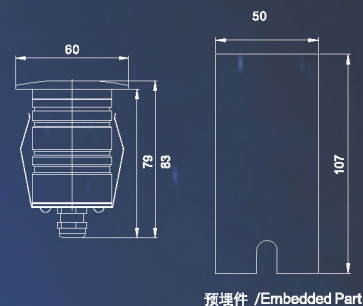

LED UNDERGROUND LIGHT

地埋灯 LUL-R60A 系列

LUL-R60A-1P/3P

Features 产品特点

- * 光源采用低热阻，高效率的品牌灯珠，极低的光衰率，达到3万小时的使用寿命。
- * 灯体采用不锈钢面盖+6063铝合金，散热性能更优越。
- * 透镜角度选择多样化。
- * 采用IP67防水设计，结构+灌封双重防水
- * Low thermal resistance, high efficiency LEDs used, low light decay rate extends LEDs life span to 30,000 hrs.
- * Stainless steel cover + 6063 aluminum housing used for perfect-performance heat dissipation;
- * Optional on optic LENSs;
- * IP67 waterproof design with sealed glue plus structure;

物理 & 安装尺寸 Physical & Installation Dimensions

LUL-R60A-1P/3P

单位/Unit : mm

CE IP67 EPISTAR CREE

[ENJOY THE LIGHT]
[ENJOY THE LIFE]

标配型号 & 技术参数 Model Info & Specifications

型号/Model	LUL-R60A-1P	LUL-R60A-3P
尺寸 /Size	D60xH83mm	D60xH83mm
材质 /Main body	316不锈钢+铝/316 Stainless Steel+Aluminium	316不锈钢+铝/316 Stainless Steel+Aluminium
重量 /Weight	0.33kg±5%	0.33kg±5%
灯珠数 /LED Quantity	1x3W	3x1W
灯珠颜色 /Color	单色 /Steady color	RGB全彩 /RGB
输入电压 /Input Volt	12V/24V DC	12V/24V DC
最大功率 /Power(Max.)	3W	3W
透镜角度 /LENS	15°/20°/45°	15°/25°/40°(3in1)
控制方式 /Control Mode	单色 /Steady	CTR-RGB-12V/24V

应用场所 Project application

照度图 Illuminance At A Distance

光强分布曲线 Distribution Curve

LUL-R60A-3P Beam Angle: 15°