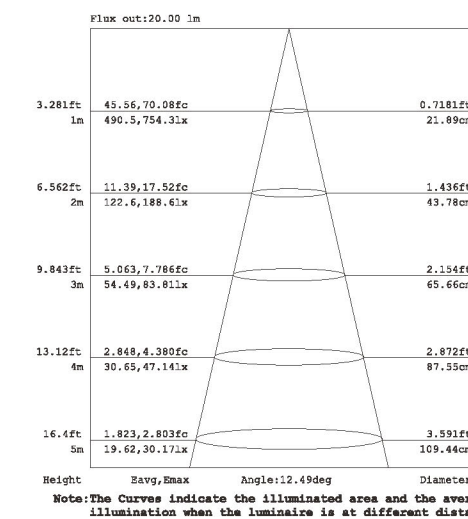

物理 & 安装尺寸 Physical & Installation Dimensions

LUL-R60A-1P/3P

单位/Unit : mm

CE IP67 EPISTAR CREE

[ENJOY THE LIGHT]
[ENJOY THE LIFE]

标配型号 & 技术参数 Model Info & Specifications

型号/Model	LUL-R60A-1P	LUL-R60A-3P
尺寸 /Size	D60xH83mm	D60xH83mm
材质 /Main body	316不锈钢+铝/316 Stainless Steel+Aluminium	316不锈钢+铝/316 Stainless Steel+Aluminium
重量 /Weight	0.33kg±5%	0.33kg±5%
灯珠数 /LED Quantity	1x3W	3x1W
灯珠颜色 /Color	单色 /Steady color	RGB全彩 /RGB
输入电压 /Input Volt	12V/24V DC	12V/24V DC
最大功率 /Power(Max.)	3W	3W
透镜角度 /LENS	15°/20°/45°	15°/25°/40°(3in1)
控制方式 /Control Mode	单色 /Steady	CTR-RGB-12V/24V

应用场所 Project application

照度图 Illuminance At A Distance

光强分布曲线 Distribution Curve

LUL-R60A-3P Beam Angle: 15°