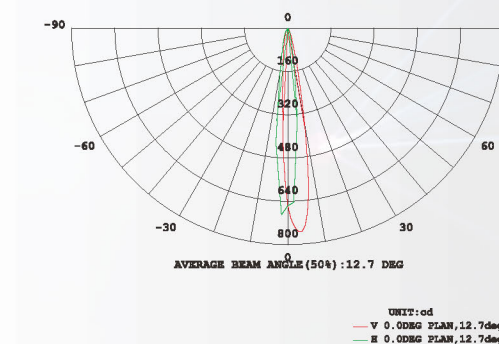

物理 & 安装尺寸 Physical & Installation Dimensions

LUL-R60A-1P/3P

单位/Unit : mm

CE IP67 EPISTAR CREE

[ENJOY THE LIGHT]
[ENJOY THE LIFE]

标配型号 & 技术参数 Model Info & Specifications

型号/Model	LUL-R60A-1P	LUL-R60A-3P
尺寸 /Size	D60xH83mm	D60xH83mm
材质 /Main body	316不锈钢+铝/316 Stainless Steel+Aluminium	316不锈钢+铝/316 Stainless Steel+Aluminium
重量 /Weight	0.33kg±5%	0.33kg±5%
灯珠数 /LED Quantity	1x3W	3x1W
灯珠颜色 /Color	单色 /Steady color	RGB全彩 /RGB
输入电压 /Input Volt	12V/24V DC	12V/24V DC
最大功率 /Power(Max.)	3W	3W
透镜角度 /LENS	15°/20°/45°	15°/25°/40°(3in1)
控制方式 /Control Mode	单色 /Steady	CTR-RGB-12V/24V

应用场所 Project application

照度图 Illuminance At A Distance

光强分布曲线 Distribution Curve

LUL-R60A-3P Beam Angle: 15°