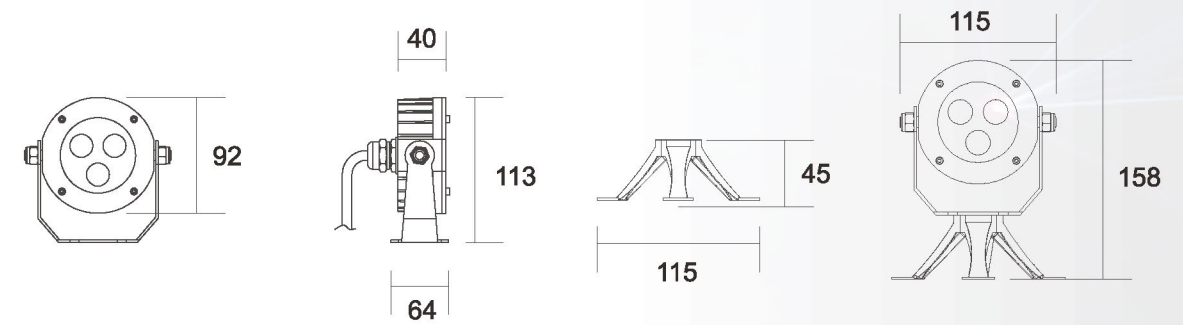

标配型号 & 技术参数 \ Model Info & Specifications

型号/Model	LPL-BF7-3P
尺寸 /Size	Φ92*40
材质 /Main body	316不锈钢 /316 Stainless steel
重量 /Weight	1.5kg±5%
灯珠数 /LED Quantity	3x2W
灯珠颜色 /Color	单色或RGB /Steady color or RGB
输入电压 /Input Volt	24V DC
最大功率 /Power(Max.)	5.7W
透镜角度 /LENs	15° /25°
控制方式 /Control Mode	常亮或CTR-RGB-24V /Steady or CTR-RGB-24V
可选配/Options	LPL-BF7-6P/LPF-BF7-12P

应用场所 \ Project application

物理 & 安装尺寸 \ Physical & Installation Dimensions

单位/Unit : mm