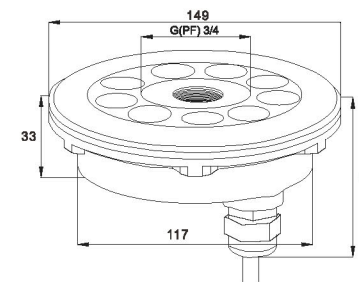

CE IP68 EPISTAR CREE

标配型号 & 技术参数 \ Model Info & Specifications

型号/Model	LPL-BF1	LPL-BF2
尺寸 /Size	D149xH60mm	D182xH65mm
材质 /Main body	316不锈钢 /316 Stainless steel	316不锈钢 /316 Stainless steel
重量 /Weight	1.6kg±5%	2.7kg±5%
灯珠数 /LED Quantity	9x2W	12x2W
灯珠颜色 /Color	单色或RGB全彩 /Steady color or RGB	单色或RGB全彩 /Steady color or RGB
输入电压 /Input Volt	24V DC	24V DC
最大功率 /Power(Max.)	21W	29W
透镜角度 /LENS	25°	25°
控制方式 /Control Mode	单色或CTR-RGB-24V /Steady or CTR-RGB-24V	单色或CTR-RGB-24V /Steady or CTR-RGB-24V

应用场所 \ Project application

物理 & 安装尺寸 \ Physical & Installation Dimensions

LPL-BF1

LPL-BF2
单位/Unit : mm