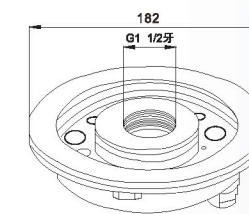

CE IP68 EPISTAR CREE

标配型号 & 技术参数 \ Model Info & Specifications

型号/Model	LPL-BF1	LPL-BF2
尺寸 /Size	D149xH60mm	D182xH65mm
材质 /Main body	316不锈钢 /316 Stainless steel	316不锈钢 /316 Stainless steel
重量 /Weight	1.6kg±5%	2.7kg±5%
灯珠数 /LED Quantity	9x2W	12x2W
灯珠颜色 /Color	单色或RGB全彩 /Steady color or RGB	单色或RGB全彩 /Steady color or RGB
输入电压 /Input Volt	24V DC	24V DC
最大功率 /Power(Max.)	21W	29W
透镜角度 /LENS	25°	25°
控制方式 /Control Mode	单色或CTR-RGB-24V /Steady or CTR-RGB-24V	单色或CTR-RGB-24V /Steady or CTR-RGB-24V

应用场所 \ Project application

物理 & 安装尺寸 \ Physical & Installation Dimensions

LPL-BF1

LPL-BF2
单位/Unit : mm