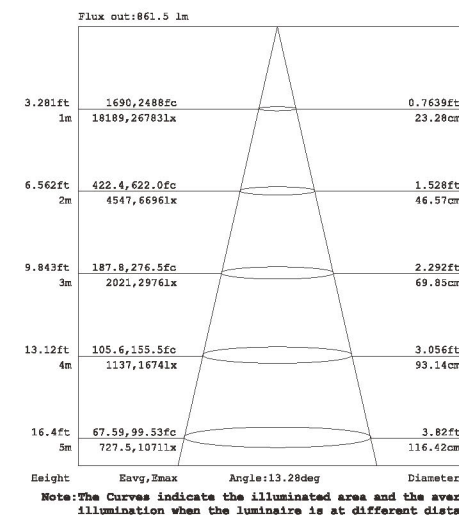

物理 & 安装尺寸 Physical & Installation Dimensions

LPL-R180A-18P

LPL-R210A-36P

单位/Unit : mm

CE IP68 EPISTAR CREE

标配型号 & 技术参数 Model Info & Specifications

型号/Model	LPL-R180A-18P	LPL-R210A-36P
尺寸 /Size	D170xH180mm	D210xH190mm
材质 /Main body	压铸铝/Die-cast Aluminum	压铸铝/Die-cast Aluminum
重量 /Weight	2.6kg±5%	4.4kg±5%
灯珠数 /LED Quantity	18x1W	36x1W
灯珠颜色 /Color	单色或RGB全彩/Steady color or RGB	单色或RGB全彩/Steady color or RGB
输入电压 /Input Volt	24V DC	24V DC
最大功率 /Power(Max.)	23W	45W
透镜角度 /LENS	20°/30°/40°	20°/30°/40°
控制方式 /Control Mode	Steady /CTR-RGB-BOX/CTR-RGB-24V	Steady /CTR-RGB-BOX/CTR-RGB-24V

应用场所 Project application

照度图 Illuminance At A Distance

光强分布曲线 Distribution Curve

LPL-R210A-36P

Beam Angle: 20°