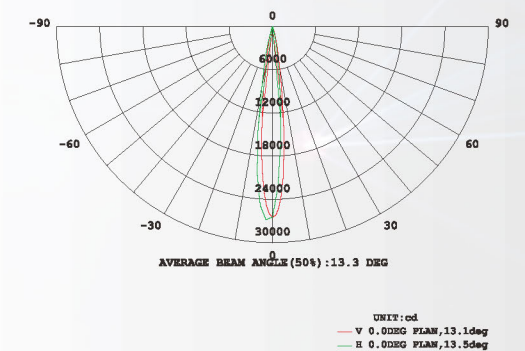

物理 & 安装尺寸 Physical & Installation Dimensions

LPL-R180A-18P

LPL-R210A-36P

单位/Unit : mm

CE IP68 EPISTAR CREE

标配型号 & 技术参数 Model Info & Specifications

型号/Model	LPL-R180A-18P	LPL-R210A-36P
尺寸 /Size	D170xH180mm	D210xH190mm
材质 /Main body	压铸铝/Die-cast Aluminum	压铸铝/Die-cast Aluminum
重量 /Weight	2.6kg±5%	4.4kg±5%
灯珠数 /LED Quantity	18x1W	36x1W
灯珠颜色 /Color	单色或RGB全彩/Steady color or RGB	单色或RGB全彩/Steady color or RGB
输入电压 /Input Volt	24V DC	24V DC
最大功率 /Power(Max.)	23W	45W
透镜角度 /LENS	20°/30°/40°	20°/30°/40°
控制方式 /Control Mode	Steady /CTR-RGB-BOX/CTR-RGB-24V	Steady /CTR-RGB-BOX/CTR-RGB-24V

应用场所 Project application

照度图 Illuminance At A Distance

光强分布曲线 Distribution Curve

LPL-R210A-36P

Beam Angle: 20°