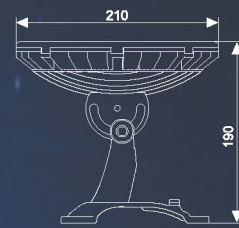

LED POOL LIGHT

水池灯

LPL-R180A
LPL-R210A 系列

LPL-R180A-18P

LPL-R210A-36P

Features 产品特点

- * 灯体采用6063铝合金 散热性能优越。
- * 透镜角度选择多样化。
- * 可拆卸支架，安装方便。
- * IP68防水设计,灌封+结构双重防水。
- * 6063 aluminum light housing used for perfect-performace heat dissipation;
- * Optional on optic LENSs;
- * Detachable bracket for easy installation ;
- * IP68 waterproof with sealed glue plus structure;

物理 & 安装尺寸 Physical & Installation Dimensions

LPL-R180A-18P

LPL-R210A-36P

单位/Unit : mm

CE IP68 EPISTAR CREE

标配型号 & 技术参数 Model Info & Specifications

型号/Model	LPL-R180A-18P	LPL-R210A-36P
尺寸 /Size	D170xH180mm	D210xH190mm
材质 /Main body	压铸铝/Die-cast Aluminum	压铸铝/Die-cast Aluminum
重量 /Weight	2.6kg±5%	4.4kg±5%
灯珠数 /LED Quantity	18x1W	36x1W
灯珠颜色 /Color	单色或RGB全彩/Steady color or RGB	单色或RGB全彩/Steady color or RGB
输入电压 /Input Volt	24V DC	24V DC
最大功率 /Power(Max.)	23W	45W
透镜角度 /LENS	20°/30°/40°	20°/30°/40°
控制方式 /Control Mode	Steady /CTR-RGB-BOX/CTR-RGB-24V	Steady /CTR-RGB-BOX/CTR-RGB-24V