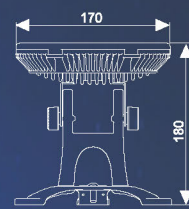

LED POOL LIGHT

水池灯

LPL-R180A
LPL-R210A 系列

LPL-R180A-18P

LPL-R210A-36P

Features 产品特点

- * 灯体采用6063铝合金 散热性能优越。
- * 透镜角度选择多样化。
- * 可拆卸支架，安装方便。
- * IP68防水设计,灌封+结构双重防水。
- * 6063 aluminum light housing used for perfect-performace heat dissipation;
- * Optional on optic LENSs;
- * Detachable bracket for easy installation ;
- * IP68 waterproof with sealed glue plus structure;

物理 & 安装尺寸 Physical & Installation Dimensions

LPL-R180A-18P

LPL-R210A-36P

单位/Unit : mm

CE IP68 EPISTAR CREE

标配型号 & 技术参数 Model Info & Specifications

型号/Model	LPL-R180A-18P	LPL-R210A-36P
尺寸 /Size	D170xH180mm	D210xH190mm
材质 /Main body	压铸铝/Die-cast Aluminum	压铸铝/Die-cast Aluminum
重量 /Weight	2.6kg±5%	4.4kg±5%
灯珠数 /LED Quantity	18x1W	36x1W
灯珠颜色 /Color	单色或RGB全彩/Steady color or RGB	单色或RGB全彩/Steady color or RGB
输入电压 /Input Volt	24V DC	24V DC
最大功率 /Power(Max.)	23W	45W
透镜角度 /LENS	20°/30°/40°	20°/30°/40°
控制方式 /Control Mode	Steady /CTR-RGB-BOX/CTR-RGB-24V	Steady /CTR-RGB-BOX/CTR-RGB-24V

应用场所 Project application

照度图 Illuminance At A Distance

光强分布曲线 Distribution Curve

LPL-R210A-36P

Beam Angle: 20°