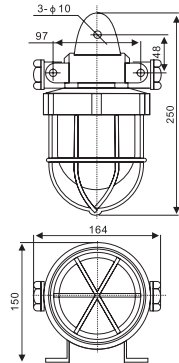

CCD9-3-2 舱顶灯
Pendant light