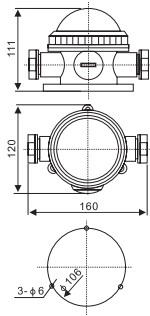

CCD3-2 舱顶灯
Pendant light