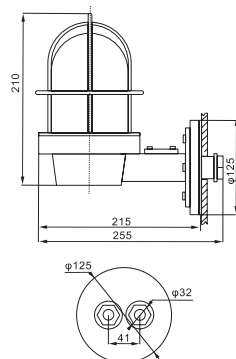

Production authentication

Approval by CCS(China Classification Society), certificate number ZJ20P4028-4.

型号 Type	电压 Voltage	功率 Power	灯座 Lamp holder	重量 Weight	材质 Material	防护等级 Protection class	电缆外径 Cable outside diameter	颜色 Color
CCD1-2	220V	60W	E27	1.8kg	钢 Steel	IP55	Φ12-Φ16	透明, 磨砂, 乳白, 红, 绿, 蓝, 黄 Transparent, Frosted, Opal, Red, Green, Blue, Yellow
CCD1-2A	220V	60W	E27	1.2kg	塑料 Plastic	IP55	Φ10-Φ12	
CCD2-1-2	220V	60W	E27	2.3kg	铝 Aluminium	IP55	Φ12-Φ16	透明, 磨砂, 乳白 Transparent, Frosted, Opal
CCD3-2	24V	25W	B15d	0.52kg	塑料 Plastic	IP55	Φ12-Φ16	透明, 磨砂, 乳白, 红, 绿, 蓝, 黄 Transparent, Frosted, Opal, Red, Green, Blue, Yellow
CCD3-3	24V	25W	B15d	0.52kg	塑料 Plastic	IP55	Φ12-Φ16	
CCD4-1	220V	60W	E27	2.7kg	铝 Aluminium	IP55	Φ12-Φ16	透明, 磨砂, 乳白 Transparent, Frosted, Opal
CCD5-2	24V	25W	B15d	0.45kg	塑料 Plastic	IP56	Φ12-Φ16	透明, 磨砂, 乳白, 红, 绿 Transparent, Frosted, Opal, Red . Green
CCD5-2B	24V	25W	B15d	1.35kg	铝 Aluminium	IP56	Φ12-Φ16	
CCD6-2	220V	60W	E27	0.75kg	塑料 Plastic	IP56	Φ12-Φ16	
CCD6-2B	220V	60W	E27	1.66kg	铝 Aluminium	IP56	Φ12-Φ16	
CCD7	220V	60W	E27	2.1 kg	钢 Steel	IP55	Φ12-Φ16	
CCD9-2-2	220V	60W	E27	1.71 kg	塑料 Plastic	IP55	Φ12-Φ16	
CCD9-3-2	220V	60W	E27	1.91 kg	钢 Steel	IP55	Φ12-Φ16	透明, 磨砂, 乳白, 红, 绿, 黄 Transparent, Frosted, Opal, Red . Green . Yellow
CCD9-5	220V	60W	E27	2.0kg	铜 Brass	IP56	Φ12-Φ16	透明, 磨砂, 乳白, 红, 绿, 蓝, 黄 Transparent, Frosted, Opal, Red, Green, Blue, Yellow
CCD9-5A	24V	25W	B15d	2.0kg	铜 Brass	IP56	Φ12-Φ16	
CCD9-6	220V	60W	E27	3.7kg	铜 Brass	IP56	Φ12-Φ16	
CCD9-6A	24V	25W	B15d	3.7kg	铜 Brass	IP56	Φ12-Φ16	
CCD15-2	220V	60W	E27	2.0kg	铜 Brass	IP56	Φ12-Φ16	透明, 红, 绿 Transparent, Red, Green

CCD9-2-2 舱顶灯
Pendant light

CCD9-3-2 舱顶灯
Pendant light

CCD9-5/CCD9-5A 舱顶灯
Pendant light

CCD9-6/CCD9-6A 舱顶灯
Pendant light

CCD15-2 舱顶灯
Pendant light