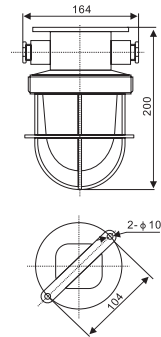

CCD9-2-2 舱顶灯
Pendant light