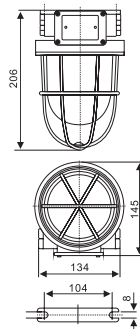

CCD9-5/CCD9-5A 舱顶灯
Pendant light