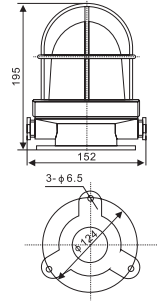

CCD1-2A 全塑舱顶灯
Full-plastic pendant light