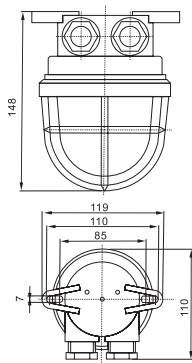

CCD5-2 舱顶灯
Pendant light