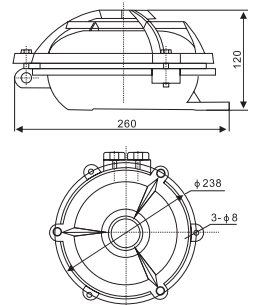

CCD4-1 舱顶灯
Pendant light