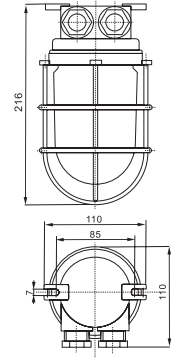

Production authentication

Approval by CCS(China Classification Society), certificate number ZJ20P4028-4.

型号 Type	电压 Voltage	功率 Power	灯座 Lamp holder	重量 Weight	材质 Material	防护等级 Protection class	电缆外径 Cable outside diameter	颜色 Color
CCD1-2	220V	60W	E27	1.8kg	钢 Steel	IP55	Φ12-Φ16	透明, 磨砂, 乳白, 红, 绿, 蓝, 黄 Transparent, Frosted, Opal, Red, Green, Blue, Yellow
CCD1-2A	220V	60W	E27	1.2kg	塑料 Plastic	IP55	Φ10-Φ12	
CCD2-1-2	220V	60W	E27	2.3kg	铝 Aluminium	IP55	Φ12-Φ16	透明, 磨砂, 乳白 Transparent, Frosted, Opal
CCD3-2	24V	25W	B15d	0.52kg	塑料 Plastic	IP55	Φ12-Φ16	透明, 磨砂, 乳白, 红, 绿, 蓝, 黄 Transparent, Frosted, Opal, Red, Green, Blue, Yellow
CCD3-3	24V	25W	B15d	0.52kg	塑料 Plastic	IP55	Φ12-Φ16	
CCD4-1	220V	60W	E27	2.7kg	铝 Aluminium	IP55	Φ12-Φ16	透明, 磨砂, 乳白 Transparent, Frosted, Opal
CCD5-2	24V	25W	B15d	0.45kg	塑料 Plastic	IP56	Φ12-Φ16	透明, 磨砂, 乳白, 红, 绿 Transparent, Frosted, Opal, Red . Green
CCD5-2B	24V	25W	B15d	1.35kg	铝 Aluminium	IP56	Φ12-Φ16	
CCD6-2	220V	60W	E27	0.75kg	塑料 Plastic	IP56	Φ12-Φ16	
CCD6-2B	220V	60W	E27	1.66kg	铝 Aluminium	IP56	Φ12-Φ16	
CCD7	220V	60W	E27	2.1 kg	钢 Steel	IP55	Φ12-Φ16	
CCD9-2-2	220V	60W	E27	1.71 kg	塑料 Plastic	IP55	Φ12-Φ16	
CCD9-3-2	220V	60W	E27	1.91 kg	钢 Steel	IP55	Φ12-Φ16	透明, 磨砂, 乳白, 红, 绿, 黄 Transparent, Frosted, Opal, Red . Green . Yellow
CCD9-5	220V	60W	E27	2.0kg	铜 Brass	IP56	Φ12-Φ16	透明, 磨砂, 乳白, 红, 绿, 蓝, 黄 Transparent, Frosted, Opal, Red, Green, Blue, Yellow
CCD9-5A	24V	25W	B15d	2.0kg	铜 Brass	IP56	Φ12-Φ16	
CCD9-6	220V	60W	E27	3.7kg	铜 Brass	IP56	Φ12-Φ16	
CCD9-6A	24V	25W	B15d	3.7kg	铜 Brass	IP56	Φ12-Φ16	
CCD15-2	220V	60W	E27	2.0kg	铜 Brass	IP56	Φ12-Φ16	透明, 红, 绿 Transparent, Red, Green

CCD4-1 舱顶灯
Pendant light

CCD5-2 舱顶灯
Pendant light

CCD5-2B 舱顶灯
Pendant light

白炽舱顶灯

INCANDESCENT PENDANT LIGHT

CCD6-2 舱顶灯
Pendant light

CCD6-2B 舱顶灯
Pendant light

CCD7 舱顶灯
Pendant light