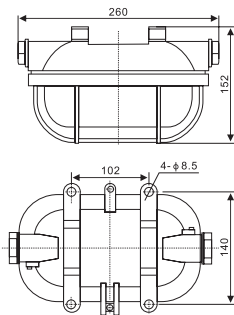

CCD2-1-2 舱顶灯
Pendant light
国际代码 :792101-792102
International Code