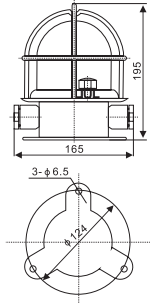

白炽舱顶灯

INCANDESCENT PENDANT LIGHT

CCD1-2 舱顶灯
Pendant light