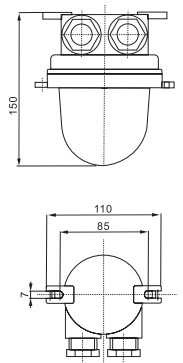

CCD5-2B 舱顶灯
Pendant light