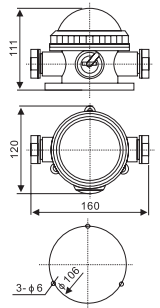

CCD3-3 舱顶灯
Pendant light