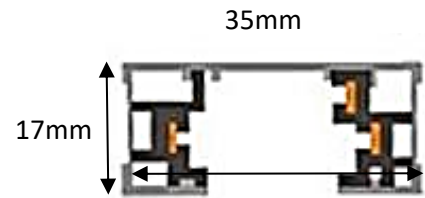

## TWO WIRE TRACK

Model:	1 Meter	1.5 Meter	2 Meter	3 Meter
Gram:	375gm	550gm	725gm	1050gm
Colour:	White / Black / Sliver / Nickel Matte			
Material:	Aluminium			

## THREE WIRE TRACK

Model:	1 Meter	2 Meter
Gram:	550gm	1100gm
Colour:	White / Black	
Material:	Aluminium	