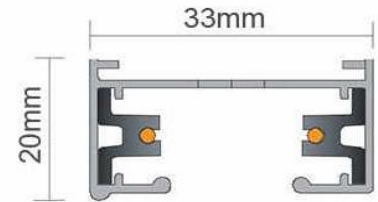

## TWO WIRE TRACK

Model:	1 Meter	1.5 Meter	2 Meter	3 Meter
Gram:	375gm	550gm	725gm	1050gm
Colour:	White / Black / Sliver / Nickel Matte			
Material:	Aluminium			

## THREE WIRE TRACK

Model:	1 Meter	2 Meter
Gram:	550gm	1100gm
Colour:	White / Black	
Material:	Aluminium	