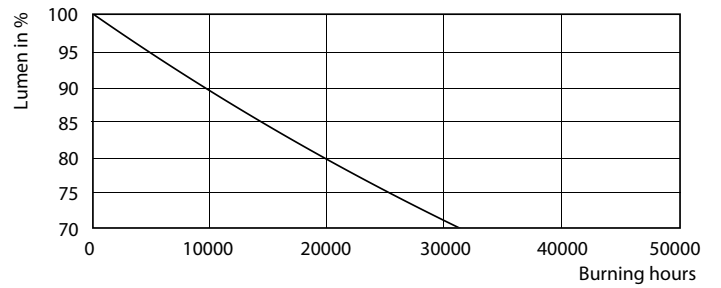

LEDtube 1200mm 15W G13 840 1600lm

LEDtube 1500mm 20W G13 840 2200lm

CorePro LEDtube EM/Mains T8

Photometric data

LEDtube 1500mm 20W G13 840 2200lm

Lifetime

LEDtube 1500mm 20W G13 840 2200lm

LEDtube 1500mm 20W G13 840 2200lm