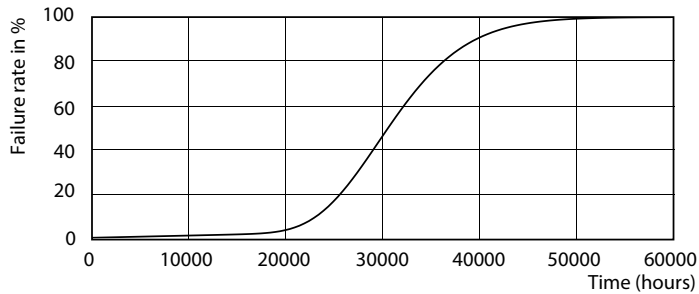

LEDtube 1200mm 15W G13 840 1600lm

LEDtube 1500mm 20W G13 840 2200lm

CorePro LEDtube EM/Mains T8

Photometric data

LEDtube 1500mm 20W G13 840 2200lm

Lifetime

LEDtube 1500mm 20W G13 840 2200lm

LEDtube 1500mm 20W G13 840 2200lm