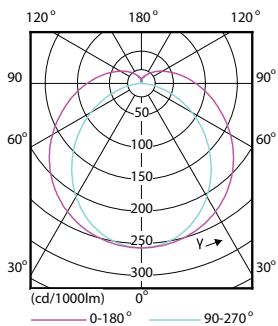

## Photometric data

LEDtube 600mm 1200mm 1500mm UO T8

LEDtube 600mm HO 8W865 T8