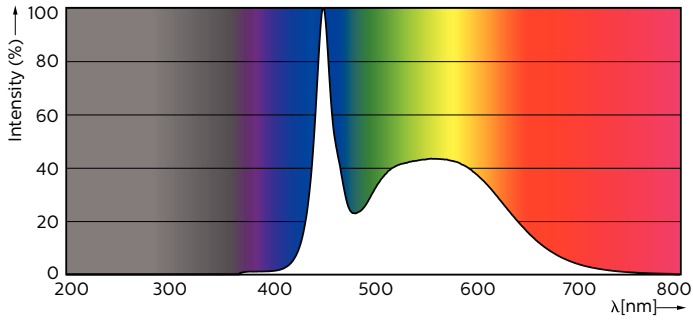

MASTER LEDtube EM/Mains T8

Photometric data

LEDtube 600mm HO 8W865 T8