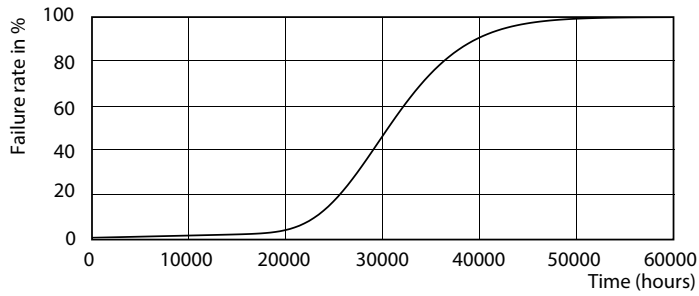

TLED 5ft 220-240V 20-57W 2200lm 6500K

Photometric data

LEDtube 1500mm 20W G13 865 2200lm

LEDtube 1500mm 20W G13 840 2200lm

SDPO_MLEDGA_0051-Spectral Power distribution

CorePro LEDtube EM/Mains T8

Lifetime

LEDtube 1500mm 20W G13 840 2200lm